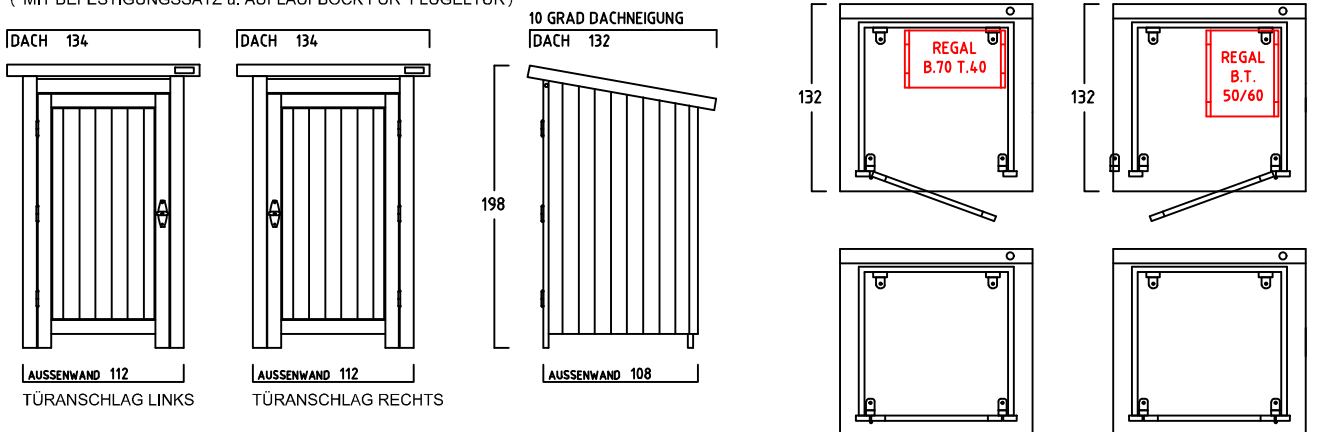

DACHEINFASSUNG MIT VERZINKTEM STAHLBLECH

INNENMASSE