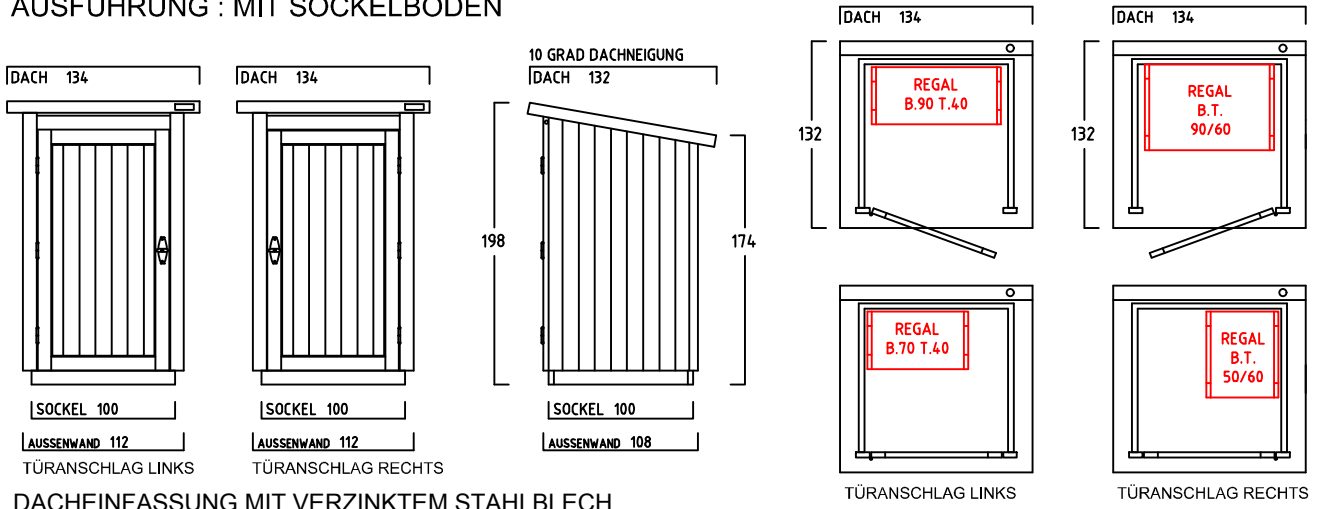

# GARTENSCHRANK TYP - B - 100

CA. 2240 LITER INNENRAUM

SONDERMASSE AUF ANFRAGE

## AUSFÜHRUNG : MIT SOCKELBODEN