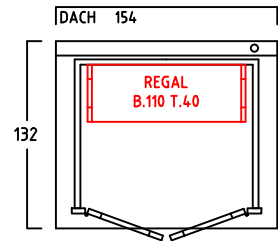

GARTENSCHRANK TYP - B - 120

CA. 2640 LITER INNENRAUM

SONDERMASSE AUF ANFRAGE

AUSFÜHRUNG : MIT SOCKELBODEN

DACHEINFASSUNG MIT VERZINKTEM STAHLBLECH

AUSFÜHRUNG : OHNE SOCKELBODEN

(MIT BEFESTIGUNGSSATZ u. AUFLAUFBOCK FÜR FLÜGELTÜR)

DACHEINFASSUNG MIT VERZINKTEM STAHLBLECH

INNENMASSE

REGAL MIT 3 FACHBÖDEN
40 CM TIEF
VERSCHIEDENE BREITEN :
50-70-90-110 CM

REGAL MIT 3 FACHBÖDEN
60 CM TIEF
VERSCHIEDENE BREITEN :
50-70-90-110 CM

1 ABLAGEBODEN
40 CM TIEF
120 CM BREIT
VON WAND ZU WAND

1 ABLAGEBODEN
60 CM TIEF
120 CM BREIT
VON WAND ZU WAND

MASSRASTER 20/20 CM

REGAL ODER ABLAGEBODEN OPTIONAL