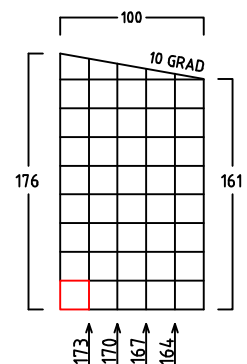

GARTENSCHRANK TYP - B - 120

CA. 2640 LITER INNENRAUM

SONDERMASSE AUF ANFRAGE

AUSFÜHRUNG : MIT SOCKELBODEN

DACHEINFASSUNG MIT VERZINKTEM STAHLBLECH

AUSFÜHRUNG : OHNE SOCKELBODEN

(MIT BEFESTIGUNGSSATZ u. AUFLAUFBOCK FÜR FLÜGELTÜR)

DACHEINFASSUNG MIT VERZINKTEM STAHLBLECH

INNENMASSE

REGAL MIT 3 FACHBÖDEN
40 CM TIEF
VERSCHIEDENE BREITEN :
50-70-90-110 CM

REGAL MIT 3 FACHBÖDEN
60 CM TIEF
VERSCHIEDENE BREITEN :
50-70-90-110 CM

1 ABLAGEBODEN
40 CM TIEF
120 CM BREIT
VON WAND ZU WAND

1 ABLAGEBODEN
60 CM TIEF
120 CM BREIT
VON WAND ZU WAND

MASSRASTER 20/20 CM

REGAL ODER ABLAGEBODEN OPTIONAL