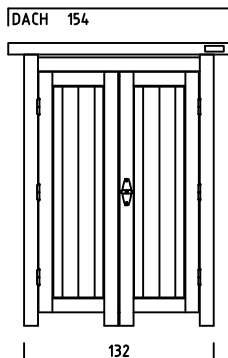

GARTENSCHRANK TYP - B - 120

CA. 2640 LITER INNENRAUM

SONDERMASSE AUF ANFRAGE

AUSFÜHRUNG : MIT SOCKELBODEN

DACHEINFASSUNG MIT VERZINKTEM STAHLBLECH

AUSFÜHRUNG : OHNE SOCKELBODEN

(MIT BEFESTIGUNGSSATZ u. AUFLAUFBOCK FÜR FLÜGELTÜR)

DACHEINFASSUNG MIT VERZINKTEM STAHLBLECH

INNENMASSE

REGAL MIT 3 FACHBÖDEN
40 CM TIEF
VERSCHIEDENE BREITEN :
50-70-90-110 CM

REGAL MIT 3 FACHBÖDEN
60 CM TIEF
VERSCHIEDENE BREITEN :
50-70-90-110 CM

1 ABLAGEBODEN
40 CM TIEF
120 CM BREIT
VON WAND ZU WAND

1 ABLAGEBODEN
60 CM TIEF
120 CM BREIT
VON WAND ZU WAND

MASSRASTER 20/20 CM

REGAL ODER ABLAGEBODEN OPTIONAL