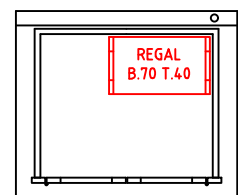

GARTENSCHRANK TYP - B - 120

CA. 2640 LITER INNENRAUM

SONDERMASSE AUF ANFRAGE

AUSFÜHRUNG : MIT SOCKELBODEN

DACHEINFASSUNG MIT VERZINKTEM STAHLBLECH

AUSFÜHRUNG : OHNE SOCKELBODEN

(MIT BEFESTIGUNGSSATZ u. AUFLAUFBOCK FÜR FLÜGELTÜR)

DACHEINFASSUNG MIT VERZINKTEM STAHLBLECH

INNENMASSE

REGAL MIT 3 FACHBÖDEN
40 CM TIEF
VERSCHIEDENE BREITEN :
50-70-90-110 CM

REGAL MIT 3 FACHBÖDEN
60 CM TIEF
VERSCHIEDENE BREITEN :
50-70-90-110 CM

1 ABLAGEBODEN
40 CM TIEF
120 CM BREIT
VON WAND ZU WAND

1 ABLAGEBODEN
60 CM TIEF
120 CM BREIT
VON WAND ZU WAND

MASSRASTER 20/20 CM

REGAL ODER ABLAGEBODEN OPTIONAL