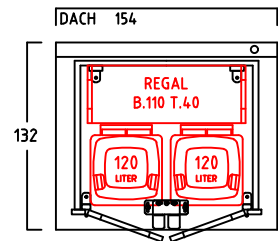

GARTENSCHRANK TYP - B - 120

CA. 2640 LITER INNENRAUM

SONDERMASSE AUF ANFRAGE

AUSFÜHRUNG : MIT SOCKELBODEN

DACHEINFASSUNG MIT VERZINKTEM STAHLBLECH

AUSFÜHRUNG : OHNE SOCKELBODEN

(MIT BEFESTIGUNGSSATZ u. AUFLAUFBOCK FÜR FLÜGELTÜR)

DACHEINFASSUNG MIT VERZINKTEM STAHLBLECH

INNENMASSE

REGAL MIT 3 FACHBÖDEN
40 CM TIEF
VERSCHIEDENE BREITEN :
50-70-90-110 CM

REGAL MIT 3 FACHBÖDEN
60 CM TIEF
VERSCHIEDENE BREITEN :
50-70-90-110 CM

1 ABLAGEBODEN
40 CM TIEF
120 CM BREIT
VON WAND ZU WAND

1 ABLAGEBODEN
60 CM TIEF
120 CM BREIT
VON WAND ZU WAND

MASSRASTER 20/20 CM

REGAL ODER ABLAGEBODEN OPTIONAL