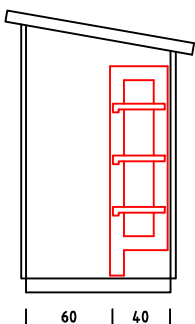

GARTENSCHRANK TYP - B - 120

CA. 2640 LITER INNENRAUM

SONDERMASSE AUF ANFRAGE

AUSFÜHRUNG : MIT SOCKELBODEN

DACHEINFASSUNG MIT VERZINKTEM STAHLBLECH

AUSFÜHRUNG : OHNE SOCKELBODEN

(MIT BEFESTIGUNGSSATZ u. AUFLAUFBOCK FÜR FLÜGELTÜR)

DACHEINFASSUNG MIT VERZINKTEM STAHLBLECH

INNENMASSE

REGAL MIT 3 FACHBÖDEN
40 CM TIEF
VERSCHIEDENE BREITEN :
50-70-90-110 CM

REGAL MIT 3 FACHBÖDEN
60 CM TIEF
VERSCHIEDENE BREITEN :
50-70-90-110 CM

1 ABLAGEBODEN
40 CM TIEF
120 CM BREIT
VON WAND ZU WAND

1 ABLAGEBODEN
60 CM TIEF
120 CM BREIT
VON WAND ZU WAND

MASSRASTER 20/20 CM

REGAL ODER ABLAGEBODEN OPTIONAL