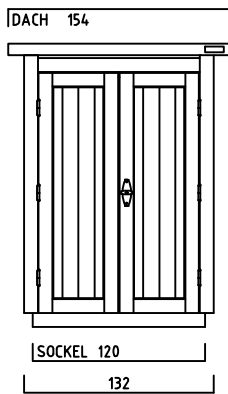

GARTENSCHRANK TYP - B - 120

CA. 2640 LITER INNENRAUM

SONDERMASSE AUF ANFRAGE

AUSFÜHRUNG : MIT SOCKELBODEN

DACHEINFASSUNG MIT VERZINKTEM STAHLBLECH

AUSFÜHRUNG : OHNE SOCKELBODEN

(MIT BEFESTIGUNGSSATZ u. AUFLAUFBOCK FÜR FLÜGELTÜR)

DACHEINFASSUNG MIT VERZINKTEM STAHLBLECH

INNENMASSE

REGAL MIT 3 FACHBÖDEN
40 CM TIEF
VERSCHIEDENE BREITEN :
50-70-90-110 CM

REGAL MIT 3 FACHBÖDEN
60 CM TIEF
VERSCHIEDENE BREITEN :
50-70-90-110 CM

1 ABLAGEBODEN
40 CM TIEF
120 CM BREIT
VON WAND ZU WAND