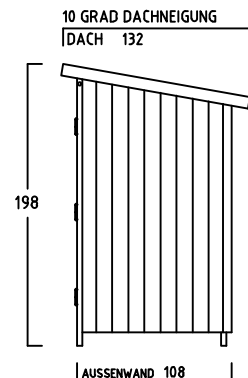

GARTENSCHRANK TYP - B - 120

CA. 2640 LITER INNENRAUM

SONDERMASSE AUF ANFRAGE

AUSFÜHRUNG : MIT SOCKELBODEN

DACHEINFASSUNG MIT VERZINKTEM STAHLBLECH

AUSFÜHRUNG : OHNE SOCKELBODEN

(MIT BEFESTIGUNGSSATZ u. AUFLAUFBOCK FÜR FLÜGELTÜR)

DACHEINFASSUNG MIT VERZINKTEM STAHLBLECH

INNENMASSE

REGAL MIT 3 FACHBÖDEN
40 CM TIEF
VERSCHIEDENE BREITEN :
50-70-90-110 CM

REGAL MIT 3 FACHBÖDEN
60 CM TIEF
VERSCHIEDENE BREITEN :
50-70-90-110 CM

1 ABLAGEBODEN
40 CM TIEF
120 CM BREIT
VON WAND ZU WAND

1 ABLAGEBODEN
60 CM TIEF
120 CM BREIT
VON WAND ZU WAND

MASSRASTER 20/20 CM

REGAL ODER ABLAGEBODEN OPTIONAL