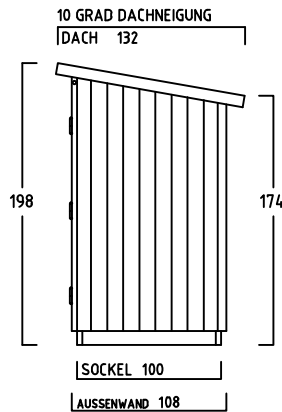

GARTENSCHRANK TYP - B - 120

CA. 2640 LITER INNENRAUM

SONDERMASSE AUF ANFRAGE

AUSFÜHRUNG : MIT SOCKELBODEN

DACHEINFASSUNG MIT VERZINKTEM STAHLBLECH

AUSFÜHRUNG : OHNE SOCKELBODEN

(MIT BEFESTIGUNGSSATZ u. AUFLAUFBOCK FÜR FLÜGELTÜR)

DACHEINFASSUNG MIT VERZINKTEM STAHLBLECH

INNENMASSE

REGAL MIT 3 FACHBÖDEN
40 CM TIEF
VERSCHIEDENE BREITEN :
50-70-90-110 CM

REGAL MIT 3 FACHBÖDEN
60 CM TIEF
VERSCHIEDENE BREITEN :
50-70-90-110 CM

1 ABLAGEBODEN
40 CM TIEF
120 CM BREIT
VON WAND ZU WAND

1 ABLAGEBODEN
60 CM TIEF
120 CM BREIT
VON WAND ZU WAND

MASSRASTER 20/20 CM

REGAL ODER ABLAGEBODEN OPTIONAL