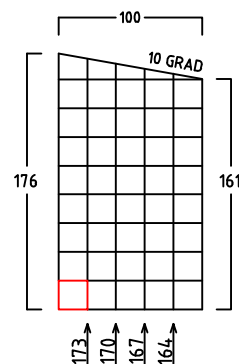

## INNENMASSE

REGAL MIT 3 FACHBÖDEN  
40 CM TIEF  
VERSCHIEDENE BREITEN :  
50-70-90-110-130-150 CM

REGAL MIT 3 FACHBÖDEN  
60 CM TIEF  
VERSCHIEDENE BREITEN :  
50-70-90-110-130-150 CM

1 ABLAGEBODEN  
40 CM TIEF  
160 CM BREIT  
VON WAND ZU WAND

1 ABLAGEBODEN  
60 CM TIEF  
160 CM BREIT  
VON WAND ZU WAND

MASSRASTER 20/20 CM