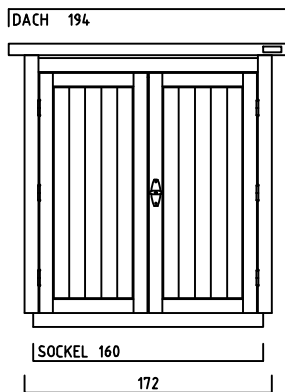

GARTENSCHRANK TYP - B - 160

CA. 3440 LITER INNENRAUM

SONDERMASSE AUF ANFRAGE

AUSFÜHRUNG : MIT SOCKELBODEN

DACHEINFASSUNG MIT VERZINKTEM STAHLBLECH