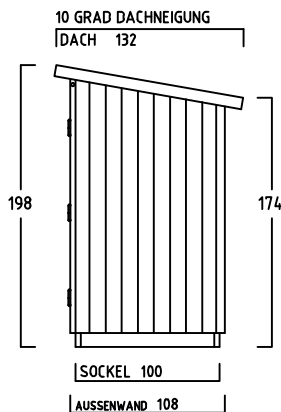

GARTENSCHRANK TYP - B - 160

CA. 3440 LITER INNENRAUM

SONDERMASSE AUF ANFRAGE

AUSFÜHRUNG : MIT SOCKELBODEN

DACHEINFASSUNG MIT VERZINKTEM STAHLBLECH