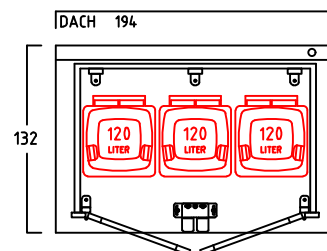

AUSFÜHRUNG : OHNE SOCKELBODEN

(MIT BEFESTIGUNGSSATZ u. AUFLAUFBLOCK FÜR FLÜGELTÜR)

DACHEINFASSUNG MIT VERZINKTEM STAHLBLECH