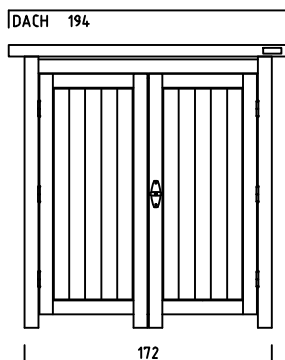

AUSFÜHRUNG : OHNE SOCKELBODEN

(MIT BEFESTIGUNGSSATZ u. AUFLAUFBLOCK FÜR FLÜGELTÜR)

DACHEINFASSUNG MIT VERZINKTEM STAHLBLECH