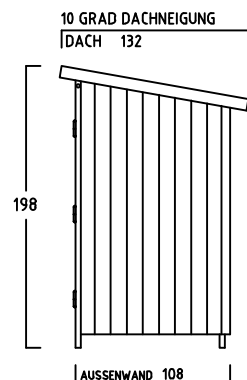

AUSFÜHRUNG : OHNE SOCKELBODEN

(MIT BEFESTIGUNGSSATZ u. AUFLAUFBLOCK FÜR FLÜGELTÜR)

DACHEINFASSUNG MIT VERZINKTEM STAHLBLECH