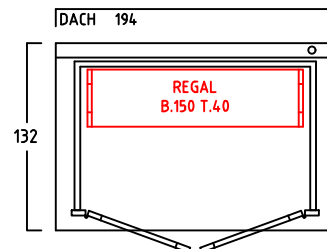

GARTENSCHRANK TYP - B - 160

CA. 3440 LITER INNENRAUM

SONDERMASSE AUF ANFRAGE

AUSFÜHRUNG : MIT SOCKELBODEN

DACHEINFASSUNG MIT VERZINKTEM STAHLBLECH