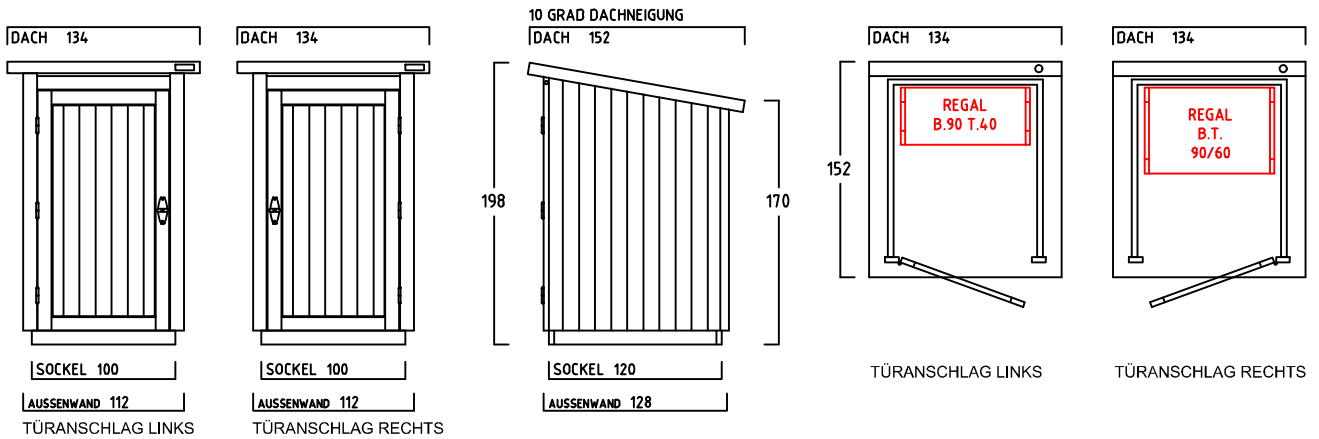

# GARTENSCHRANK TYP - C - 100

CA. 2010 LITER INNENRAUM

SONDERMASSE AUF ANFRAGE

## AUSFÜHRUNG : MIT SOCKELBODEN