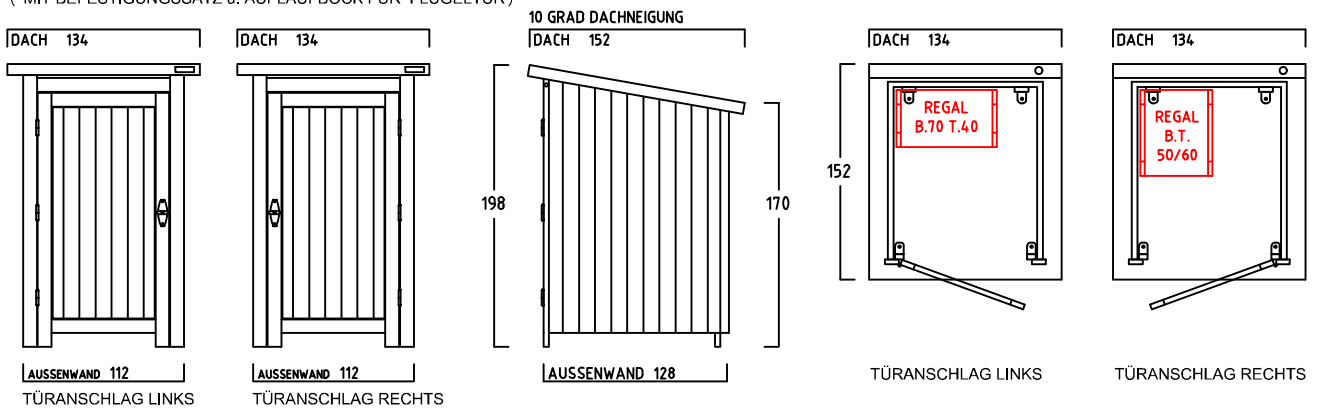

DACHEINFASSUNG MIT VERZINKTEM STAHLBLECH

INNENMASSE