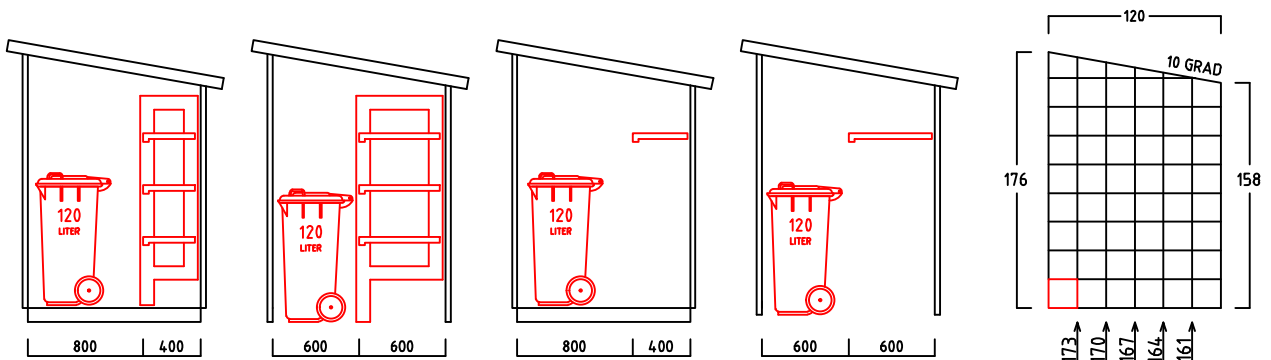

## AUSFÜHRUNG : MIT SOCKELBODEN

DACHEINFASSUNG MIT VERZINKTEM STAHLBLECH

## INNENMASSE

REGAL MIT 3 FACHBÖDEN  
40 CM TIEF  
VERSCHIEDENE BREITEN :  
50-70-90-110-130  
150-170-190 CM

REGAL MIT 3 FACHBÖDEN  
60 CM TIEF  
VERSCHIEDENE BREITEN :  
50-70-90-110-130  
150-170-190 CM

1 ABLAGEBODEN  
40 CM TIEF  
200 CM BREIT  
VON WAND ZU WAND

1 ABLAGEBODEN  
60 CM TIEF  
200 CM BREIT  
VON WAND ZU WAND

MASSRASTER 20/20 CM