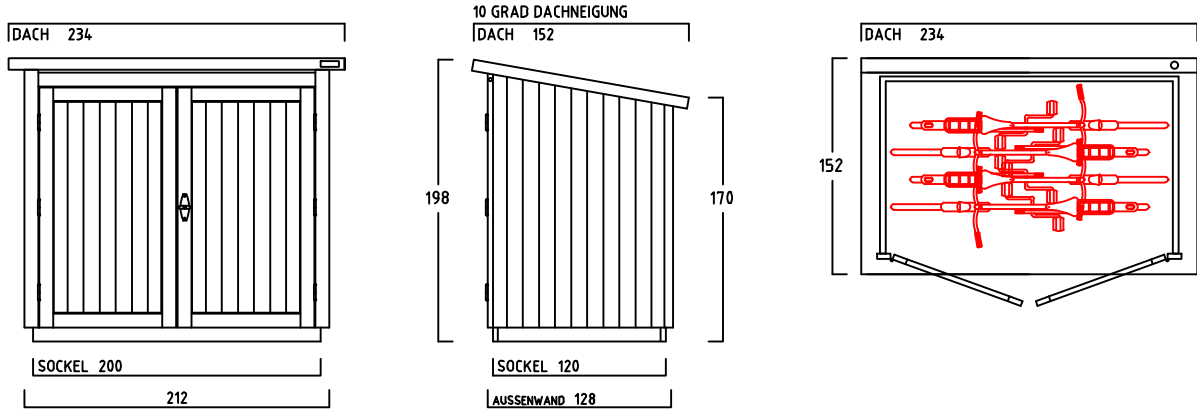

GARTENSCHRANK TYP - C - 200

CA. 4010 LITER INNENRAUM

SONDERMASSE AUF ANFRAGE

AUSFÜHRUNG : MIT SOCKELBODEN

DACHEINFASSUNG MIT VERZINKTEM STAHLBLECH