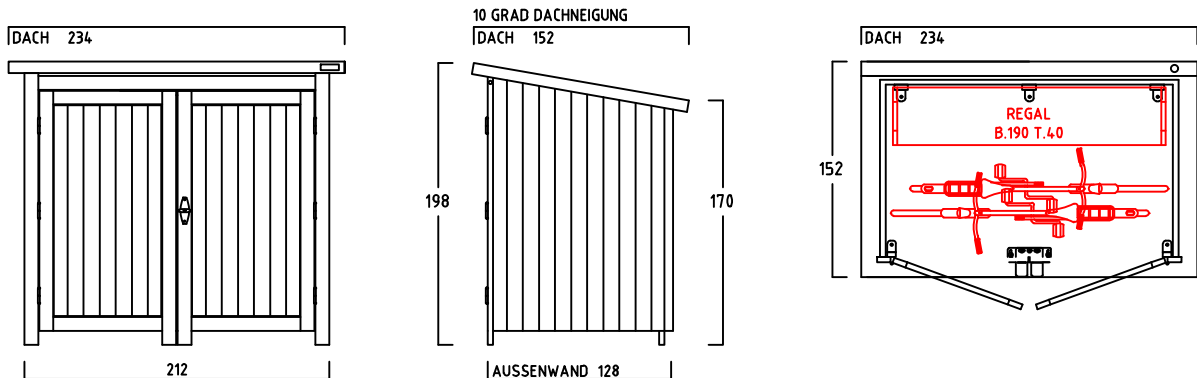

AUSFÜHRUNG : OHNE SOCKELBODEN

(MIT BEFESTIGUNGSSATZ U. AUFLAUFBOCK FÜR FLÜGELTÜR)

DACHEINFASSUNG MIT VERZINKTEM STAHLBLECH