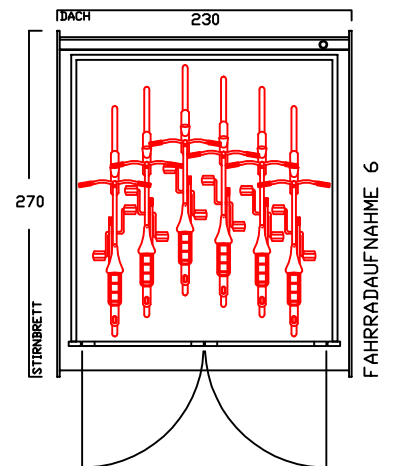

VOLUMEN CA. 6080 L

FH - B - 180

VOLUMEN CA. 6840 L

FH - B - 200

VOLUMEN CA. 7500 L

Preisliste Fahrradhaus gültig ab März 2017

Preise in Euro inkl. MwSt.19% , Massangaben in cm

die - zweiradgarage

die kompakte und praktische Unterkunft für Zweiräder

Billbrookdeich 329
22113 Hamburg

Tel.: 040 - 98 23 16 72
Fax: 040 - 98 23 16 73

www.zweiradgarage.de
info@zweiradgarage.de

Typ	FH-B 120	FH-B 140	FH-B 160	FH-B 180	FH-B 200	FH-B 220
Innenmasse/Nutzfläche Länge / Breite	219 / 180 cm	220 / 140 cm	220 / 160 cm	220 / 180 cm	220 / 200 cm	220 / 220 cm
Volumen ca.	4560 l	5320 l	6080 l	6840 l	7500 l	8360 l
Seitenhöhe Innen	192 cm	192 cm	192 cm	192 cm	192 cm	192 cm
Fahrradaufnahme	2 - 3	3 - 4	4	4 - 5	5 - 6	6
Komplettpreis; unbehandeltes Fichtenholz mit Sockelboden und ALU Stehfalzdach	2.230 €	2.360 €	2.500 €	2.640 €	2.770 €	2.900 €
Mehrpreis: Kesseldruckimprägniertes Fichtenholz (KDI)	230 €	240 €	250 €	260 €	270 €	280 €
Mehrpreis: Lärchenholz	460 €	480 €	500 €	520 €	540 €	560 €
Knebelgriff mit intergriertem Schlosszylinder	inkl.	inkl.	inkl.	inkl.	inkl.	inkl.
Ablageboden 1 Stück	120 / 32 cm inkl.	140 / 32 cm inkl.	160 / 32 cm inkl.	180 / 32 cm inkl.	200 / 32 cm inkl.	220 / 32 cm inkl.
Lieferung (in Elementen)	210 €	210 €	240 €	240 €	auf Anfrage	auf Anfrage
Montage bis 300km (Umkreis HH-Billbrook)	auf Anfrage	auf Anfrage	auf Anfrage	auf Anfrage	auf Anfrage	auf Anfrage