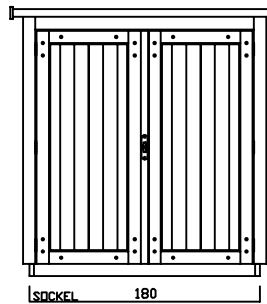

FAHRRADHAUS - B - 6 BREITEN

FH - B - 100

VOLUMEN CA. 3800 L

FH - B - 120

VOLUMEN CA. 4560 L

FH - B - 140

VOLUMEN CA. 5320 L

FH - B - 160

VOLUMEN CA. 6080 L

FH - B - 180

VOLUMEN CA. 6840 L

FH - B - 200

VOLUMEN CA. 7500 L

Preisliste Fahrradhaus gültig ab März 2017

Preise in Euro inkl. MwSt.19% , Massangaben in cm

die - zweiradgarage

die kompakte und praktische Unterkunft für Zweiräder

Billbrookdeich 329
22113 Hamburg

Tel.: 040 - 98 23 16 72
Fax: 040 - 98 23 16 73

www.zweiradgarage.de
info@zweiradgarage.de

Typ	FH-B 120	FH-B 140	FH-B 160	FH-B 180	FH-B 200	FH-B 220
Innenmasse/Nutzfläche Länge / Breite	219 / 180 cm	220 / 140 cm	220 / 160 cm	220 / 180 cm	220 / 200 cm	220 / 220 cm
Volumen ca.	4560 l	5320 l	6080 l	6840 l	7500 l	8360 l
Seitenhöhe Innen	192 cm	192 cm	192 cm	192 cm	192 cm	192 cm
Fahrradaufnahme	2 - 3	3 - 4	4	4 - 5	5 - 6	6
Komplettpreis; unbehandeltes Fichtenholz mit Sockelboden und ALU Stehfalzdach	2.230 €	2.360 €	2.500 €	2.640 €	2.770 €	2.900 €
Mehrpreis: Kesseldruckimprägniertes Fichtenholz (KDI)	230 €	240 €	250 €	260 €	270 €	280 €
Mehrpreis: Lärchenholz	460 €	480 €	500 €	520 €	540 €	560 €
Knebelgriff mit intergriertem Schlosszylinder	inkl.	inkl.	inkl.	inkl.	inkl.	inkl.
Ablageboden 1 Stück	120 / 32 cm inkl.	140 / 32 cm inkl.	160 / 32 cm inkl.	180 / 32 cm inkl.	200 / 32 cm inkl.	220 / 32 cm inkl.
Lieferung (in Elementen)	210 €	210 €	240 €	240 €	auf Anfrage	auf Anfrage
Montage bis 300km (Umkreis HH-Billbrook)	auf Anfrage	auf Anfrage	auf Anfrage	auf Anfrage	auf Anfrage	auf Anfrage