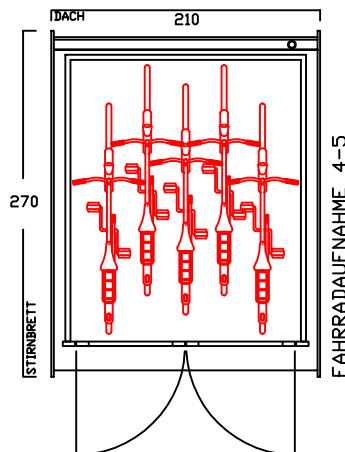

VOLUMEN CA. 6080 L

FH - B - 180

VOLUMEN CA. 6840 L

FH - B - 200

VOLUMEN CA. 7500 L

Preisliste Fahrradhaus gültig ab März 2017

Preise in Euro inkl. MwSt.19% , Massangaben in cm

die - zweiradgarage

die kompakte und praktische Unterkunft für Zweiräder

Billbrookdeich 329
22113 Hamburg

Tel.: 040 - 98 23 16 72
Fax: 040 - 98 23 16 73

www.zweiradgarage.de
info@zweiradgarage.de

Typ	FH-B 120	FH-B 140	FH-B 160	FH-B 180	FH-B 200	FH-B 220
Innenmasse/Nutzfläche Länge / Breite	219 / 180 cm	220 / 140 cm	220 / 160 cm	220 / 180 cm	220 / 200 cm	220 / 220 cm
Volumen ca.	4560 l	5320 l	6080 l	6840 l	7500 l	8360 l
Seitenhöhe Innen	192 cm	192 cm	192 cm	192 cm	192 cm	192 cm
Fahrradaufnahme	2 - 3	3 - 4	4	4 - 5	5 - 6	6
Komplettpreis; unbehandeltes Fichtenholz mit Sockelboden und ALU Stehfalzdach	2.230 €	2.360 €	2.500 €	2.640 €	2.770 €	2.900 €
Mehrpreis: Kesseldruckimprägniertes Fichtenholz (KDI)	230 €	240 €	250 €	260 €	270 €	280 €
Mehrpreis: Lärchenholz	460 €	480 €	500 €	520 €	540 €	560 €
Knebelgriff mit intergriertem Schlosszylinder	inkl.	inkl.	inkl.	inkl.	inkl.	inkl.
Ablageboden 1 Stück	120 / 32 cm inkl.	140 / 32 cm inkl.	160 / 32 cm inkl.	180 / 32 cm inkl.	200 / 32 cm inkl.	220 / 32 cm inkl.
Lieferung (in Elementen)	210 €	210 €	240 €	240 €	auf Anfrage	auf Anfrage
Montage bis 300km (Umkreis HH-Billbrook)	auf Anfrage	auf Anfrage	auf Anfrage	auf Anfrage	auf Anfrage	auf Anfrage