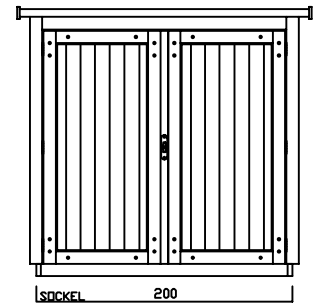

FAHRRADHAUS - B - 6 BREITEN

FH - B - 100

VOLUMEN CA. 3800 L

FH - B - 120

VOLUMEN CA. 4560 L

FH - B - 140

VOLUMEN CA. 5320 L

FH - B - 160

VOLUMEN CA. 6080 L

FH - B - 180

VOLUMEN CA. 6840 L

FH - B - 200

VOLUMEN CA. 7500 L

Preisliste Fahrradhaus gültig ab März 2017

Preise in Euro inkl. MwSt.19% , Massangaben in cm

die - zweiradgarage

die kompakte und praktische Unterkunft für Zweiräder

Billbrookdeich 329
22113 Hamburg

Tel.: 040 - 98 23 16 72
Fax: 040 - 98 23 16 73

www.zweiradgarage.de
info@zweiradgarage.de

Typ	FH-B 120	FH-B 140	FH-B 160	FH-B 180	FH-B 200	FH-B 220
Innenmasse/Nutzfläche Länge / Breite	219 / 180 cm	220 / 140 cm	220 / 160 cm	220 / 180 cm	220 / 200 cm	220 / 220 cm
Volumen ca.	4560 l	5320 l	6080 l	6840 l	7500 l	8360 l
Seitenhöhe Innen	192 cm	192 cm	192 cm	192 cm	192 cm	192 cm
Fahrradaufnahme	2 - 3	3 - 4	4	4 - 5	5 - 6	6
Komplettpreis; unbehandeltes Fichtenholz mit Sockelboden und ALU Stehfalzdach	2.230 €	2.360 €	2.500 €	2.640 €	2.770 €	2.900 €
Mehrpreis: Kesseldruckimprägniertes Fichtenholz (KDI)	230 €	240 €	250 €	260 €	270 €	280 €
Mehrpreis: Lärchenholz	460 €	480 €	500 €	520 €	540 €	560 €
Knebelgriff mit intergriertem Schlosszylinder	inkl.	inkl.	inkl.	inkl.	inkl.	inkl.
Ablageboden 1 Stück	120 / 32 cm inkl.	140 / 32 cm inkl.	160 / 32 cm inkl.	180 / 32 cm inkl.	200 / 32 cm inkl.	220 / 32 cm inkl.
Lieferung (in Elementen)	210 €	210 €	240 €	240 €	auf Anfrage	auf Anfrage
Montage bis 300km (Umkreis HH-Billbrook)	auf Anfrage	auf Anfrage	auf Anfrage	auf Anfrage	auf Anfrage	auf Anfrage