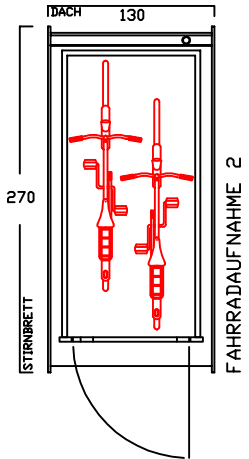

FAHRRADHAUS - B - 6 BREITEN

FH - B - 100

VOLUMEN CA. 3800 L

FH - B - 120

VOLUMEN CA. 4560 L

FH - B - 140

VOLUMEN CA. 5320 L

FH - B - 160

VOLUMEN CA. 6080 L

FH - B - 180

VOLUMEN CA. 6840 L

FH - B - 200

VOLUMEN CA. 7500 L

Preisliste Fahrradhaus gültig ab März 2017

Preise in Euro inkl. MwSt.19% , Massangaben in cm

die - zweiradgarage

die kompakte und praktische Unterkunft für Zweiräder

Billbrookdeich 329
22113 Hamburg

Tel.: 040 - 98 23 16 72
Fax: 040 - 98 23 16 73

www.zweiradgarage.de
info@zweiradgarage.de

Typ	FH-B 120	FH-B 140	FH-B 160	FH-B 180	FH-B 200	FH-B 220
Innenmasse/Nutzfläche Länge / Breite	219 / 180 cm	220 / 140 cm	220 / 160 cm	220 / 180 cm	220 / 200 cm	220 / 220 cm
Volumen ca.	4560 l	5320 l	6080 l	6840 l	7500 l	8360 l
Seitenhöhe Innen	192 cm	192 cm	192 cm	192 cm	192 cm	192 cm
Fahrradaufnahme	2 - 3	3 - 4	4	4 - 5	5 - 6	6
Komplettpreis; unbehandeltes Fichtenholz mit Sockelboden und ALU Stehfalzdach	2.230 €	2.360 €	2.500 €	2.640 €	2.770 €	2.900 €
Mehrpreis: Kesseldruckimprägniertes Fichtenholz (KDI)	230 €	240 €	250 €	260 €	270 €	280 €
Mehrpreis: Lärchenholz	460 €	480 €	500 €	520 €	540 €	560 €
Knebelgriff mit intergriertem Schlosszylinder	inkl.	inkl.	inkl.	inkl.	inkl.	inkl.
Ablageboden 1 Stück	120 / 32 cm inkl.	140 / 32 cm inkl.	160 / 32 cm inkl.	180 / 32 cm inkl.	200 / 32 cm inkl.	220 / 32 cm inkl.
Lieferung (in Elementen)	210 €	210 €	240 €	240 €	auf Anfrage	auf Anfrage
Montage bis 300km (Umkreis HH-Billbrook)	auf Anfrage	auf Anfrage	auf Anfrage	auf Anfrage	auf Anfrage	auf Anfrage