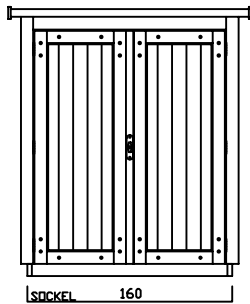

FAHRRADHAUS - B - 6 BREITEN

FH - B - 100

VOLUMEN CA. 3800 L

FH - B - 120

VOLUMEN CA. 4560 L

FH - B - 140

VOLUMEN CA. 5320 L

FH - B - 160

VOLUMEN CA. 6080 L

FH - B - 180

VOLUMEN CA. 6840 L

FH - B - 200

VOLUMEN CA. 7500 L

Preisliste Fahrradhaus gültig ab März 2017

Preise in Euro inkl. MwSt.19% , Massangaben in cm

die - zweiradgarage

die kompakte und praktische Unterkunft für Zweiräder

Billbrookdeich 329
22113 Hamburg

Tel.: 040 - 98 23 16 72
Fax: 040 - 98 23 16 73

www.zweiradgarage.de
info@zweiradgarage.de

Typ	FH-B 120	FH-B 140	FH-B 160	FH-B 180	FH-B 200	FH-B 220
Innenmasse/Nutzfläche Länge / Breite	219 / 180 cm	220 / 140 cm	220 / 160 cm	220 / 180 cm	220 / 200 cm	220 / 220 cm
Volumen ca.	4560 l	5320 l	6080 l	6840 l	7500 l	8360 l
Seitenhöhe Innen	192 cm	192 cm	192 cm	192 cm	192 cm	192 cm
Fahrradaufnahme	2 - 3	3 - 4	4	4 - 5	5 - 6	6
Komplettpreis; unbehandeltes Fichtenholz mit Sockelboden und ALU Stehfalzdach	2.230 €	2.360 €	2.500 €	2.640 €	2.770 €	2.900 €
Mehrpreis: Kesseldruckimprägniertes Fichtenholz (KDI)	230 €	240 €	250 €	260 €	270 €	280 €
Mehrpreis: Lärchenholz	460 €	480 €	500 €	520 €	540 €	560 €
Knebelgriff mit intergriertem Schlosszylinder	inkl.	inkl.	inkl.	inkl.	inkl.	inkl.
Ablageboden 1 Stück	120 / 32 cm inkl.	140 / 32 cm inkl.	160 / 32 cm inkl.	180 / 32 cm inkl.	200 / 32 cm inkl.	220 / 32 cm inkl.
Lieferung (in Elementen)	210 €	210 €	240 €	240 €	auf Anfrage	auf Anfrage
Montage bis 300km (Umkreis HH-Billbrook)	auf Anfrage	auf Anfrage	auf Anfrage	auf Anfrage	auf Anfrage	auf Anfrage