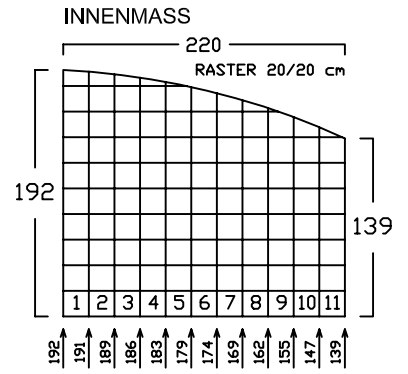

FAHRRADHAUS - B - 6 BREITEN

FH - B - 100

VOLUMEN CA. 3800 L

FH - B - 120

VOLUMEN CA. 4560 L

FH - B - 140

VOLUMEN CA. 5320 L

FH - B - 160

VOLUMEN CA. 6080 L

FH - B - 180

VOLUMEN CA. 6840 L

FH - B - 200

VOLUMEN CA. 7500 L

Preisliste Fahrradhaus gültig ab März 2017

Preise in Euro inkl. MwSt.19% , Massangaben in cm

die - zweiradgarage

die kompakte und praktische Unterkunft für Zweiräder

Billbrookdeich 329
22113 Hamburg

Tel.: 040 - 98 23 16 72
Fax: 040 - 98 23 16 73

www.zweiradgarage.de
info@zweiradgarage.de

Typ	FH-B 120	FH-B 140	FH-B 160	FH-B 180	FH-B 200	FH-B 220
Innenmasse/Nutzfläche Länge / Breite	219 / 180 cm	220 / 140 cm	220 / 160 cm	220 / 180 cm	220 / 200 cm	220 / 220 cm
Volumen ca.	4560 l	5320 l	6080 l	6840 l	7500 l	8360 l
Seitenhöhe Innen	192 cm	192 cm	192 cm	192 cm	192 cm	192 cm
Fahrradaufnahme	2 - 3	3 - 4	4	4 - 5	5 - 6	6
Komplettpreis; unbehandeltes Fichtenholz mit Sockelboden und ALU Stehfalzdach	2.230 €	2.360 €	2.500 €	2.640 €	2.770 €	2.900 €
Mehrpreis: Kesseldruckimprägniertes Fichtenholz (KDI)	230 €	240 €	250 €	260 €	270 €	280 €
Mehrpreis: Lärchenholz	460 €	480 €	500 €	520 €	540 €	560 €
Knebelgriff mit intergriertem Schlosszylinder	inkl.	inkl.	inkl.	inkl.	inkl.	inkl.
Ablageboden 1 Stück	120 / 32 cm inkl.	140 / 32 cm inkl.	160 / 32 cm inkl.	180 / 32 cm inkl.	200 / 32 cm inkl.	220 / 32 cm inkl.
Lieferung (in Elementen)	210 €	210 €	240 €	240 €	auf Anfrage	auf Anfrage
Montage bis 300km (Umkreis HH-Billbrook)	auf Anfrage	auf Anfrage	auf Anfrage	auf Anfrage	auf Anfrage	auf Anfrage