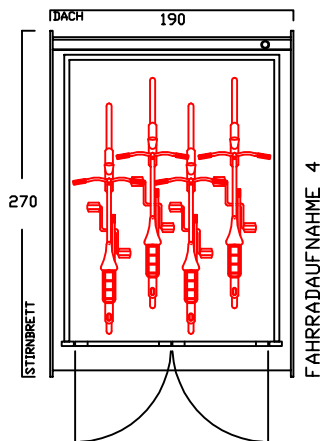

FAHRRADHAUS - B - 6 BREITEN

FH - B - 100

VOLUMEN CA. 3800 L

FH - B - 120

VOLUMEN CA. 4560 L

FH - B - 140

VOLUMEN CA. 5320 L

FH - B - 160

VOLUMEN CA. 6080 L

FH - B - 180

VOLUMEN CA. 6840 L

FH - B - 200

VOLUMEN CA. 7500 L

Preisliste Fahrradhaus gültig ab März 2017

Preise in Euro inkl. MwSt.19% , Massangaben in cm

die - zweiradgarage

die kompakte und praktische Unterkunft für Zweiräder

Billbrookdeich 329
22113 Hamburg

Tel.: 040 - 98 23 16 72
Fax: 040 - 98 23 16 73

www.zweiradgarage.de
info@zweiradgarage.de

Typ	FH-B 120	FH-B 140	FH-B 160	FH-B 180	FH-B 200	FH-B 220
Innenmasse/Nutzfläche Länge / Breite	219 / 180 cm	220 / 140 cm	220 / 160 cm	220 / 180 cm	220 / 200 cm	220 / 220 cm
Volumen ca.	4560 l	5320 l	6080 l	6840 l	7500 l	8360 l
Seitenhöhe Innen	192 cm	192 cm	192 cm	192 cm	192 cm	192 cm
Fahrradaufnahme	2 - 3	3 - 4	4	4 - 5	5 - 6	6
Komplettpreis; unbehandeltes Fichtenholz mit Sockelboden und ALU Stehfalzdach	2.230 €	2.360 €	2.500 €	2.640 €	2.770 €	2.900 €
Mehrpreis: Kesseldruckimprägniertes Fichtenholz (KDI)	230 €	240 €	250 €	260 €	270 €	280 €
Mehrpreis: Lärchenholz	460 €	480 €	500 €	520 €	540 €	560 €
Knebelgriff mit intergriertem Schlosszylinder	inkl.	inkl.	inkl.	inkl.	inkl.	inkl.
Ablageboden 1 Stück	120 / 32 cm inkl.	140 / 32 cm inkl.	160 / 32 cm inkl.	180 / 32 cm inkl.	200 / 32 cm inkl.	220 / 32 cm inkl.
Lieferung (in Elementen)	210 €	210 €	240 €	240 €	auf Anfrage	auf Anfrage
Montage bis 300km (Umkreis HH-Billbrook)	auf Anfrage	auf Anfrage	auf Anfrage	auf Anfrage	auf Anfrage	auf Anfrage