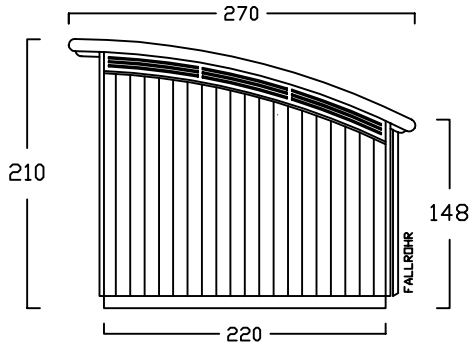

FAHRRADHAUS - B - 6 BREITEN

FH - B - 100

VOLUMEN CA. 3800 L

FH - B - 120

VOLUMEN CA. 4560 L

FH - B - 140

VOLUMEN CA. 5320 L

FH - B - 160

VOLUMEN CA. 6080 L

FH - B - 180

VOLUMEN CA. 6840 L

FH - B - 200

VOLUMEN CA. 7500 L

Preisliste Fahrradhaus gültig ab März 2017

Preise in Euro inkl. MwSt.19% , Massangaben in cm

die - zweiradgarage

die kompakte und praktische Unterkunft für Zweiräder

Billbrookdeich 329
22113 Hamburg

Tel.: 040 - 98 23 16 72
Fax: 040 - 98 23 16 73

www.zweiradgarage.de
info@zweiradgarage.de

Typ	FH-B 120	FH-B 140	FH-B 160	FH-B 180	FH-B 200	FH-B 220
Innenmasse/Nutzfläche Länge / Breite	219 / 180 cm	220 / 140 cm	220 / 160 cm	220 / 180 cm	220 / 200 cm	220 / 220 cm
Volumen ca.	4560 l	5320 l	6080 l	6840 l	7500 l	8360 l
Seitenhöhe Innen	192 cm	192 cm	192 cm	192 cm	192 cm	192 cm
Fahrradaufnahme	2 - 3	3 - 4	4	4 - 5	5 - 6	6
Komplettpreis; unbehandeltes Fichtenholz mit Sockelboden und ALU Stehfalzdach	2.230 €	2.360 €	2.500 €	2.640 €	2.770 €	2.900 €
Mehrpreis: Kesseldruckimprägniertes Fichtenholz (KDI)	230 €	240 €	250 €	260 €	270 €	280 €
Mehrpreis: Lärchenholz	460 €	480 €	500 €	520 €	540 €	560 €
Knebelgriff mit intergriertem Schlosszylinder	inkl.	inkl.	inkl.	inkl.	inkl.	inkl.
Ablageboden 1 Stück	120 / 32 cm inkl.	140 / 32 cm inkl.	160 / 32 cm inkl.	180 / 32 cm inkl.	200 / 32 cm inkl.	220 / 32 cm inkl.
Lieferung (in Elementen)	210 €	210 €	240 €	240 €	auf Anfrage	auf Anfrage
Montage bis 300km (Umkreis HH-Billbrook)	auf Anfrage	auf Anfrage	auf Anfrage	auf Anfrage	auf Anfrage	auf Anfrage