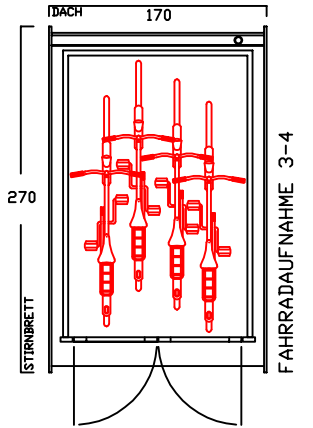

FAHRRADHAUS - B - 6 BREITEN

FH - B - 100

VOLUMEN CA. 3800 L

FH - B - 120

VOLUMEN CA. 4560 L

FH - B - 140

VOLUMEN CA. 5320 L

FH - B - 160

VOLUMEN CA. 6080 L

FH - B - 180

VOLUMEN CA. 6840 L

FH - B - 200

VOLUMEN CA. 7500 L

Preisliste Fahrradhaus gültig ab März 2017

Preise in Euro inkl. MwSt.19% , Massangaben in cm

die - zweiradgarage

die kompakte und praktische Unterkunft für Zweiräder

Billbrookdeich 329
22113 Hamburg

Tel.: 040 - 98 23 16 72
Fax: 040 - 98 23 16 73

www.zweiradgarage.de
info@zweiradgarage.de

Typ	FH-B 120	FH-B 140	FH-B 160	FH-B 180	FH-B 200	FH-B 220
Innenmasse/Nutzfläche Länge / Breite	219 / 180 cm	220 / 140 cm	220 / 160 cm	220 / 180 cm	220 / 200 cm	220 / 220 cm
Volumen ca.	4560 l	5320 l	6080 l	6840 l	7500 l	8360 l
Seitenhöhe Innen	192 cm	192 cm	192 cm	192 cm	192 cm	192 cm
Fahrradaufnahme	2 - 3	3 - 4	4	4 - 5	5 - 6	6
Komplettpreis; unbehandeltes Fichtenholz mit Sockelboden und ALU Stehfalzdach	2.230 €	2.360 €	2.500 €	2.640 €	2.770 €	2.900 €
Mehrpreis: Kesseldruckimprägniertes Fichtenholz (KDI)	230 €	240 €	250 €	260 €	270 €	280 €
Mehrpreis: Lärchenholz	460 €	480 €	500 €	520 €	540 €	560 €
Knebelgriff mit intergriertem Schlosszylinder	inkl.	inkl.	inkl.	inkl.	inkl.	inkl.
Ablageboden 1 Stück	120 / 32 cm inkl.	140 / 32 cm inkl.	160 / 32 cm inkl.	180 / 32 cm inkl.	200 / 32 cm inkl.	220 / 32 cm inkl.
Lieferung (in Elementen)	210 €	210 €	240 €	240 €	auf Anfrage	auf Anfrage
Montage bis 300km (Umkreis HH-Billbrook)	auf Anfrage	auf Anfrage	auf Anfrage	auf Anfrage	auf Anfrage	auf Anfrage