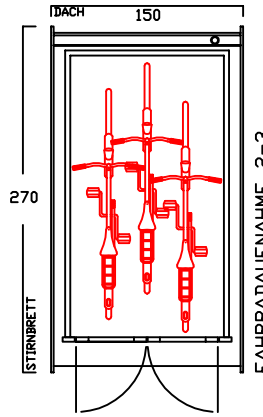

FAHRRADHAUS - B - 6 BREITEN

FH - B - 100

VOLUMEN CA. 3800 L

FH - B - 120

VOLUMEN CA. 4560 L

FH - B - 140

VOLUMEN CA. 5320 L

FH - B - 160

VOLUMEN CA. 6080 L

FH - B - 180

VOLUMEN CA. 6840 L

FH - B - 200

VOLUMEN CA. 7500 L

Preisliste Fahrradhaus gültig ab März 2017

Preise in Euro inkl. MwSt.19% , Massangaben in cm

die - zweiradgarage

die kompakte und praktische Unterkunft für Zweiräder

Billbrookdeich 329
22113 Hamburg

Tel.: 040 - 98 23 16 72
Fax: 040 - 98 23 16 73

www.zweiradgarage.de
info@zweiradgarage.de

Typ	FH-B 120	FH-B 140	FH-B 160	FH-B 180	FH-B 200	FH-B 220
Innenmasse/Nutzfläche Länge / Breite	219 / 180 cm	220 / 140 cm	220 / 160 cm	220 / 180 cm	220 / 200 cm	220 / 220 cm
Volumen ca.	4560 l	5320 l	6080 l	6840 l	7500 l	8360 l
Seitenhöhe Innen	192 cm	192 cm	192 cm	192 cm	192 cm	192 cm
Fahrradaufnahme	2 - 3	3 - 4	4	4 - 5	5 - 6	6
Komplettpreis; unbehandeltes Fichtenholz mit Sockelboden und ALU Stehfalzdach	2.230 €	2.360 €	2.500 €	2.640 €	2.770 €	2.900 €
Mehrpreis: Kesseldruckimprägniertes Fichtenholz (KDI)	230 €	240 €	250 €	260 €	270 €	280 €
Mehrpreis: Lärchenholz	460 €	480 €	500 €	520 €	540 €	560 €
Knebelgriff mit intergriertem Schlosszylinder	inkl.	inkl.	inkl.	inkl.	inkl.	inkl.
Ablageboden 1 Stück	120 / 32 cm inkl.	140 / 32 cm inkl.	160 / 32 cm inkl.	180 / 32 cm inkl.	200 / 32 cm inkl.	220 / 32 cm inkl.
Lieferung (in Elementen)	210 €	210 €	240 €	240 €	auf Anfrage	auf Anfrage
Montage bis 300km (Umkreis HH-Billbrook)	auf Anfrage	auf Anfrage	auf Anfrage	auf Anfrage	auf Anfrage	auf Anfrage