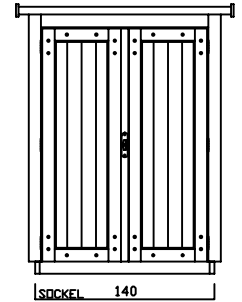

FAHRRADHAUS - B - 6 BREITEN

FH - B - 100

VOLUMEN CA. 3800 L

FH - B - 120

VOLUMEN CA. 4560 L

FH - B - 140

VOLUMEN CA. 5320 L

FH - B - 160

VOLUMEN CA. 6080 L

FH - B - 180

VOLUMEN CA. 6840 L

FH - B - 200

VOLUMEN CA. 7500 L

Preisliste Fahrradhaus gültig ab März 2017

Preise in Euro inkl. MwSt.19% , Massangaben in cm

die - zweiradgarage

die kompakte und praktische Unterkunft für Zweiräder

Billbrookdeich 329
22113 Hamburg

Tel.: 040 - 98 23 16 72
Fax: 040 - 98 23 16 73

www.zweiradgarage.de
info@zweiradgarage.de

Typ	FH-B 120	FH-B 140	FH-B 160	FH-B 180	FH-B 200	FH-B 220
Innenmasse/Nutzfläche Länge / Breite	219 / 180 cm	220 / 140 cm	220 / 160 cm	220 / 180 cm	220 / 200 cm	220 / 220 cm
Volumen ca.	4560 l	5320 l	6080 l	6840 l	7500 l	8360 l
Seitenhöhe Innen	192 cm	192 cm	192 cm	192 cm	192 cm	192 cm
Fahrradaufnahme	2 - 3	3 - 4	4	4 - 5	5 - 6	6
Komplettpreis; unbehandeltes Fichtenholz mit Sockelboden und ALU Stehfalzdach	2.230 €	2.360 €	2.500 €	2.640 €	2.770 €	2.900 €
Mehrpreis: Kesseldruckimprägniertes Fichtenholz (KDI)	230 €	240 €	250 €	260 €	270 €	280 €
Mehrpreis: Lärchenholz	460 €	480 €	500 €	520 €	540 €	560 €
Knebelgriff mit intergriertem Schlosszylinder	inkl.	inkl.	inkl.	inkl.	inkl.	inkl.
Ablageboden 1 Stück	120 / 32 cm inkl.	140 / 32 cm inkl.	160 / 32 cm inkl.	180 / 32 cm inkl.	200 / 32 cm inkl.	220 / 32 cm inkl.
Lieferung (in Elementen)	210 €	210 €	240 €	240 €	auf Anfrage	auf Anfrage
Montage bis 300km (Umkreis HH-Billbrook)	auf Anfrage	auf Anfrage	auf Anfrage	auf Anfrage	auf Anfrage	auf Anfrage