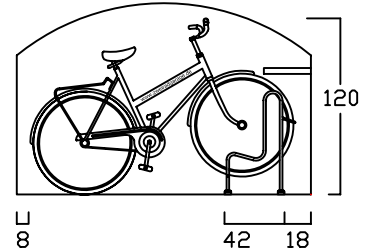

GARTENBOX - A - 6 BREITEN

INNENMASS

RASTER 20/20 cm

FAHRRAD MIT LENKERHÖHE 110 cm

FAHRRAD MIT LENKERHÖHE 110 cm
STEHEND AUF
DREIPUNKT BODENPARKER (HOCH)

AUSSENMASS

GB - A - 100
bis 2 FAHRRÄDER

GB - A - 120
2 bis 3 FAHRRÄDER

GB - A - 140
3 bis 4 FAHRRÄDER

GB - A - 160
4 bis 5 FAHRRÄDER

GB - A - 180
5 bis 6 FAHRRÄDER

GB - A - 200
6 bis 7 FAHRRÄDER

GARTENBOX - B - 6 BREITEN

INNENMASS

FAHRRAD MIT LENKERHÖHE 110 cm
KINDERSITZ 120 cm HOCH

FAHRRAD MIT LENKERHÖHE 110 cm
STEHEND AUF
DREIPUNKT BODENPARKER (HOCH)

AUSSENMASS

GB - B -100
bis 2 FAHRRÄDER

GB - B -120
2 bis 3 FAHRRÄDER

GB - B -140
3 bis 4 FAHRRÄDER

GB - B -160
4 bis 5 FAHRRÄDER

GB - B -180
5 bis 6 FAHRRÄDER