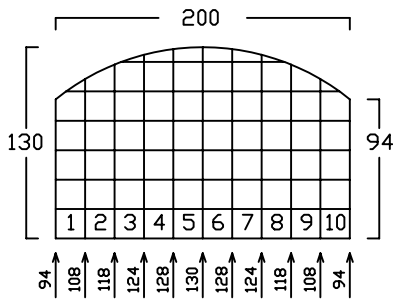

GARTENBOX - A - 6 BREITEN

INNENMASS

RASTER 20/20 cm

FAHRRAD MIT LENKERHÖHE 110 cm

FAHRRAD MIT LENKERHÖHE 110 cm
STEHEND AUF
DREIPUNKT BODENPARKER (HOCH)

AUSSENMASS

GB - A - 100
bis 2 FAHRRÄDER

GB - A - 120
2 bis 3 FAHRRÄDER

GB - A - 140
3 bis 4 FAHRRÄDER

GB - A - 160
4 bis 5 FAHRRÄDER

GB - A - 180
5 bis 6 FAHRRÄDER

GB - A - 200
6 bis 7 FAHRRÄDER

GARTENBOX - B - 6 BREITEN

INNENMASS

FAHRRAD MIT LENKERHÖHE 110 cm
KINDERSITZ 120 cm HOCH

FAHRRAD MIT LENKERHÖHE 110 cm
STEHEND AUF
DREIPUNKT BODENPARKER (HOCH)

AUSSENMASS

GB - B -100
bis 2 FAHRRÄDER

GB - B -120
2 bis 3 FAHRRÄDER

GB - B -140
3 bis 4 FAHRRÄDER

GB - B -160
4 bis 5 FAHRRÄDER

GB - B -180
5 bis 6 FAHRRÄDER