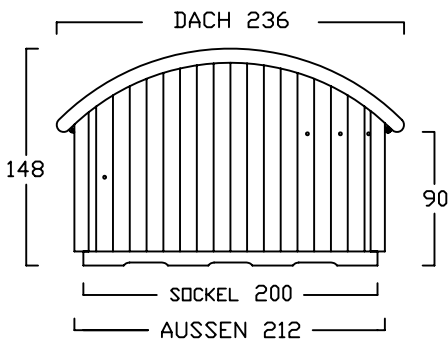

GARTENBOX - A - 6 BREITEN

INNENMASS

RASTER 20/20 cm

FAHRRAD MIT LENKERHÖHE 110 cm

FAHRRAD MIT LENKERHÖHE 110 cm
STEHEND AUF
DREIPUNKT BODENPARKER (HOCH)

AUSSENMASS

GB - A - 100
bis 2 FAHRRÄDER

GB - A - 120
2 bis 3 FAHRRÄDER

GB - A - 140
3 bis 4 FAHRRÄDER

GB - A - 160
4 bis 5 FAHRRÄDER

GB - A - 180
5 bis 6 FAHRRÄDER

GB - A - 200
6 bis 7 FAHRRÄDER

GARTENBOX - B - 6 BREITEN

INNENMASS

FAHRRAD MIT LENKERHÖHE 110 cm
KINDERSITZ 120 cm HOCH

FAHRRAD MIT LENKERHÖHE 110 cm
STEHEND AUF
DREIPUNKT BODENPARKER (HOCH)

AUSSENMASS

GB - B -100
bis 2 FAHRRÄDER

GB - B -120
2 bis 3 FAHRRÄDER

GB - B -140
3 bis 4 FAHRRÄDER

GB - B -160
4 bis 5 FAHRRÄDER

GB - B -180
5 bis 6 FAHRRÄDER