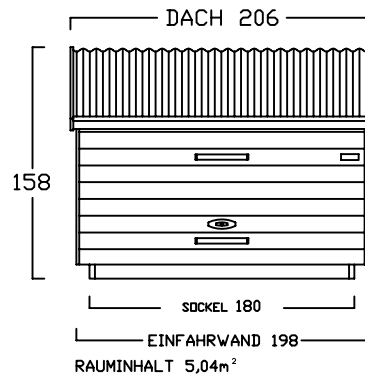

GB - B -200
6 bis 7 FAHRRÄDER

Preisliste die-gartenbox gültig ab März 2017

Preise in Euro inkl. MwSt.19% , Massangaben in cm

die - zweiradgarage

die kompakte und praktische Unterkunft für Zweiräder

Billbrookdeich 329
22113 Hamburg

Tel.: 040 - 98 23 16 72
Fax: 040 - 98 23 16 73

www.zweiradgarage.de
info@zweiradgarage.de

Typ	GB- A 100	GB- A 120	GB- A 140	GB- A 160	GB- A 180	GB- A 200
Innenmasse/Nutzfläche						
Länge / Breite	200 / 100 cm	200 / 120 cm	200 / 140 cm	200 / 160cm	200 / 180 cm	200 / 200 cm
Seitenhöhe Innen min./max.	94 / 130 cm	94 / 130 cm	94 / 130 cm	94 / 130 cm	94 / 130 cm	94 / 130 cm
Aussen min./max.	90 / 148cm	90 / 148cm	90 / 148cm	90 / 148cm	90 / 148cm	90 / 148cm
Volumen	2400 l	2880 l	3360 l	3840 l	4320 l	4800 l
Fahrradaufnahme	bis 2	2 - 3	3 - 4	4	4 - 5	bis 6
Komplettpreis; unbehandeltes Fichtenholz inkl. ALU Stehfalzdach (ohne Sockelboden)	1.830 €	1.970 €	2.110 €	2.250 €	2.390 €	2.530 €
Sockelboden	130 €	150 €	170 €	190 €	210 €	230 €
Befestigungssatz (nur ohne Sockelboden notwendig)	140 €	140 €	140 €	150 €	150 €	150 €
Mehrpreis: Kesseldruckimprägniertes Fichtenholz	200 €	210 €	220 €	230 €	240 €	250 €
Mehrpreis: Lärchenholz	400 €	420 €	440 €	460 €	480 €	500 €
Knebelgriff mit intergriertem Schlosszylinder	inkl.	inkl.	inkl.	inkl.	inkl.	inkl.
Alu Stehfalzdach, ähnlich RAL 7016	inkl.	inkl.	inkl.	inkl.	inkl.	inkl.
Ablageboden	100 / 32 cm	120 / 32 cm	140 / 32 cm	160 / 32 cm	180 / 32 cm	200 / 32 cm
1 Stück	inkl.	inkl.	inkl.	inkl.	inkl.	inkl.
Lieferung (in Elementen)	190 €	190 €	190 €	220 €	220 €	auf Anfrage
Montage bis 300km (Umkreis HH-Billbrook)	auf Anfrage	auf Anfrage	auf Anfrage	auf Anfrage	auf Anfrage	auf Anfrage