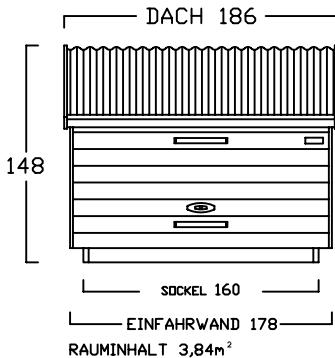

GB - A - 160
4 bis 5 FAHRRÄDER