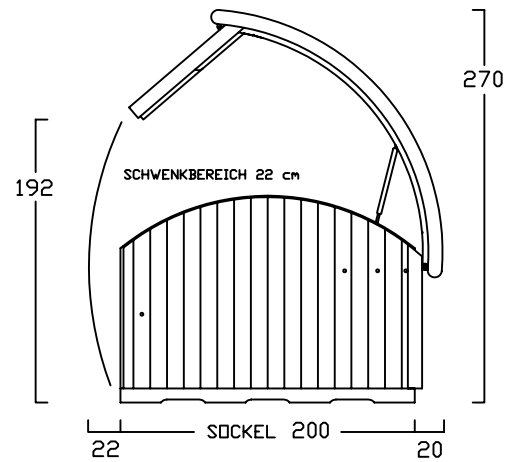

GARTENBOX - A - 6 BREITEN

INNENMASS

RASTER 20/20 cm

FAHRRAD MIT LENKERHÖHE 110 cm

FAHRRAD MIT LENKERHÖHE 110 cm
STEHEND AUF
DREIPUNKT BODENPARKER (HOCH)

AUSSENMASS

GB - A - 100
bis 2 FAHRRÄDER

GB - A - 120
2 bis 3 FAHRRÄDER

GB - A - 140
3 bis 4 FAHRRÄDER

GB - A - 160
4 bis 5 FAHRRÄDER

GB - A - 180
5 bis 6 FAHRRÄDER

GB - A - 200
6 bis 7 FAHRRÄDER

GARTENBOX - B - 6 BREITEN

INNENMASS

FAHRRAD MIT LENKERHÖHE 110 cm
KINDERSITZ 120 cm HOCH

FAHRRAD MIT LENKERHÖHE 110 cm
STEHEND AUF
DREIPUNKT BODENPARKER (HOCH)

AUSSENMASS

GB - B -100
bis 2 FAHRRÄDER

GB - B -120
2 bis 3 FAHRRÄDER

GB - B -140
3 bis 4 FAHRRÄDER

GB - B -160
4 bis 5 FAHRRÄDER

GB - B -180
5 bis 6 FAHRRÄDER