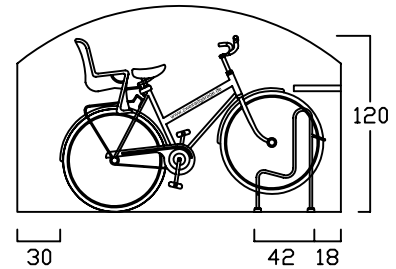

GARTENBOX - A - 6 BREITEN

INNENMASS

RASTER 20/20 cm

FAHRRAD MIT LENKERHÖHE 110 cm

FAHRRAD MIT LENKERHÖHE 110 cm
STEHEND AUF
DREIPUNKT BODENPARKER (HOCH)

AUSSENMASS

GB - A - 100
bis 2 FAHRRÄDER

GB - A - 120
2 bis 3 FAHRRÄDER

GB - A - 140
3 bis 4 FAHRRÄDER

GB - A - 160
4 bis 5 FAHRRÄDER

GB - A - 180
5 bis 6 FAHRRÄDER

GB - A - 200
6 bis 7 FAHRRÄDER

GARTENBOX - B - 6 BREITEN

INNENMASS

FAHRRAD MIT LENKERHÖHE 110 cm
KINDERSITZ 120 cm HOCH

FAHRRAD MIT LENKERHÖHE 110 cm
STEHEND AUF
DREIPUNKT BODENPARKER (HOCH)

AUSSENMASS

GB - B -100
bis 2 FAHRRÄDER

GB - B -120
2 bis 3 FAHRRÄDER

GB - B -140
3 bis 4 FAHRRÄDER

GB - B -160
4 bis 5 FAHRRÄDER

GB - B -180
5 bis 6 FAHRRÄDER