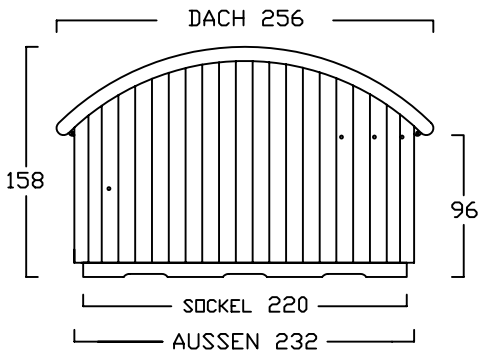

GARTENBOX - A - 6 BREITEN

INNENMASS

RASTER 20/20 cm

FAHRRAD MIT LENKERHÖHE 110 cm

FAHRRAD MIT LENKERHÖHE 110 cm
STEHEND AUF
DREIPUNKT BODENPARKER (HOCH)

AUSSENMASS

GB - A - 100
bis 2 FAHRRÄDER

GB - A - 120
2 bis 3 FAHRRÄDER

GB - A - 140
3 bis 4 FAHRRÄDER

GB - A - 160
4 bis 5 FAHRRÄDER

GB - A - 180
5 bis 6 FAHRRÄDER

GB - A - 200
6 bis 7 FAHRRÄDER

GARTENBOX - B - 6 BREITEN

INNENMASS

FAHRRAD MIT LENKERHÖHE 110 cm
KINDERSITZ 120 cm HOCH

FAHRRAD MIT LENKERHÖHE 110 cm
STEHEND AUF
DREIPUNKT BODENPARKER (HOCH)

AUSSENMASS

GB - B -100
bis 2 FAHRRÄDER

GB - B -120
2 bis 3 FAHRRÄDER

GB - B -140
3 bis 4 FAHRRÄDER

GB - B -160
4 bis 5 FAHRRÄDER

GB - B -180
5 bis 6 FAHRRÄDER