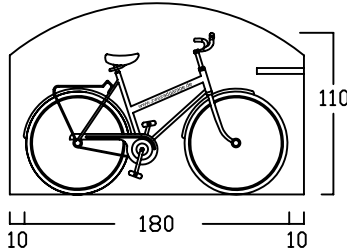

GARTENBOX - A - 6 BREITEN

INNENMASS

RASTER 20/20 cm

FAHRRAD MIT LENKERHÖHE 110 cm

FAHRRAD MIT LENKERHÖHE 110 cm
STEHEND AUF
DREIPUNKT BODENPARKER (HOCH)

AUSSENMASS

GB - A - 100
bis 2 FAHRRÄDER

GB - A - 120
2 bis 3 FAHRRÄDER

GB - A - 140
3 bis 4 FAHRRÄDER

GB - A - 160
4 bis 5 FAHRRÄDER

GB - A - 180
5 bis 6 FAHRRÄDER

GB - A - 200
6 bis 7 FAHRRÄDER

GARTENBOX - B - 6 BREITEN

INNENMASS

FAHRRAD MIT LENKERHÖHE 110 cm
KINDERSITZ 120 cm HOCH

FAHRRAD MIT LENKERHÖHE 110 cm
STEHEND AUF
DREIPUNKT BODENPARKER (HOCH)

AUSSENMASS

GB - B -100
bis 2 FAHRRÄDER

GB - B -120
2 bis 3 FAHRRÄDER

GB - B -140
3 bis 4 FAHRRÄDER

GB - B -160
4 bis 5 FAHRRÄDER

GB - B -180
5 bis 6 FAHRRÄDER