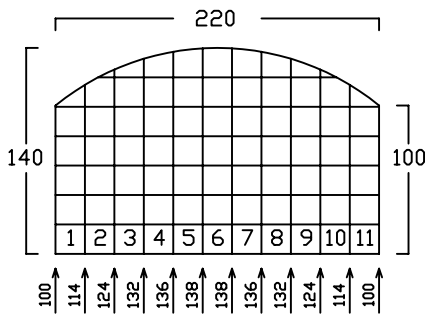

GARTENBOX - A - 6 BREITEN

INNENMASS

RASTER 20/20 cm

FAHRRAD MIT LENKERHÖHE 110 cm

FAHRRAD MIT LENKERHÖHE 110 cm
STEHEND AUF
DREIPUNKT BODENPARKER (HOCH)

AUSSENMASS

GB - A - 100
bis 2 FAHRRÄDER

GB - A - 120
2 bis 3 FAHRRÄDER

GB - A - 140
3 bis 4 FAHRRÄDER

GB - A - 160
4 bis 5 FAHRRÄDER

GB - A - 180
5 bis 6 FAHRRÄDER

GB - A - 200
6 bis 7 FAHRRÄDER

GARTENBOX - B - 6 BREITEN

INNENMASS

FAHRRAD MIT LENKERHÖHE 110 cm
KINDERSITZ 120 cm HOCH

FAHRRAD MIT LENKERHÖHE 110 cm
STEHEND AUF
DREIPUNKT BODENPARKER (HOCH)

AUSSENMASS

GB - B -100
bis 2 FAHRRÄDER

GB - B -120
2 bis 3 FAHRRÄDER

GB - B -140
3 bis 4 FAHRRÄDER

GB - B -160
4 bis 5 FAHRRÄDER

GB - B -180
5 bis 6 FAHRRÄDER