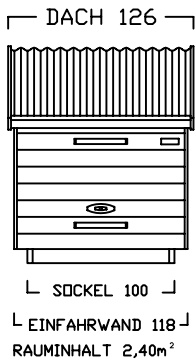

GARTENBOX - A - 6 BREITEN

INNENMASS

RASTER 20/20 cm

FAHRRAD MIT LENKERHÖHE 110 cm

FAHRRAD MIT LENKERHÖHE 110 cm
STEHEND AUF
DREIPUNKT BODENPARKER (HOCH)

AUSSENMASS

GB - A - 100
bis 2 FAHRRÄDER

GB - A - 120
2 bis 3 FAHRRÄDER

GB - A - 140
3 bis 4 FAHRRÄDER

GB - A - 160
4 bis 5 FAHRRÄDER

GB - A - 180
5 bis 6 FAHRRÄDER

GB - A - 200
6 bis 7 FAHRRÄDER

GARTENBOX - B - 6 BREITEN

INNENMASS

FAHRRAD MIT LENKERHÖHE 110 cm
KINDERSITZ 120 cm HOCH