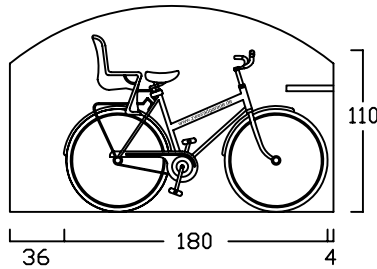

GARTENBOX - A - 6 BREITEN

INNENMASS

RASTER 20/20 cm

FAHRRAD MIT LENKERHÖHE 110 cm

FAHRRAD MIT LENKERHÖHE 110 cm
STEHEND AUF
DREIPUNKT BODENPARKER (HOCH)

AUSSENMASS

GB - A - 100
bis 2 FAHRRÄDER

GB - A - 120
2 bis 3 FAHRRÄDER

GB - A - 140
3 bis 4 FAHRRÄDER

GB - A - 160
4 bis 5 FAHRRÄDER

GB - A - 180
5 bis 6 FAHRRÄDER

GB - A - 200
6 bis 7 FAHRRÄDER

GARTENBOX - B - 6 BREITEN

INNENMASS

FAHRRAD MIT LENKERHÖHE 110 cm
KINDERSITZ 120 cm HOCH

FAHRRAD MIT LENKERHÖHE 110 cm
STEHEND AUF
DREIPUNKT BODENPARKER (HOCH)

AUSSENMASS

GB - B -100
bis 2 FAHRRÄDER

GB - B -120
2 bis 3 FAHRRÄDER

GB - B -140
3 bis 4 FAHRRÄDER

GB - B -160
4 bis 5 FAHRRÄDER

GB - B -180
5 bis 6 FAHRRÄDER