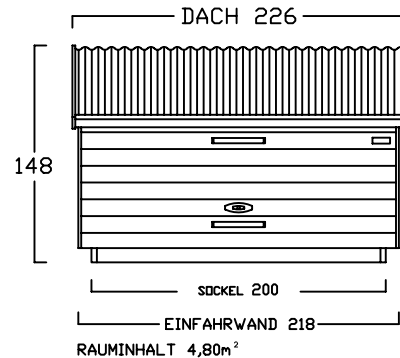

GARTENBOX - A - 6 BREITEN

INNENMASS

RASTER 20/20 cm

FAHRRAD MIT LENKERHÖHE 110 cm

FAHRRAD MIT LENKERHÖHE 110 cm
STEHEND AUF
DREIPUNKT BODENPARKER (HOCH)

AUSSENMASS

GB - A - 100
bis 2 FAHRRÄDER

GB - A - 120
2 bis 3 FAHRRÄDER

GB - A - 140
3 bis 4 FAHRRÄDER

GB - A - 160
4 bis 5 FAHRRÄDER

GB - A - 180
5 bis 6 FAHRRÄDER

GB - A - 200
6 bis 7 FAHRRÄDER

GARTENBOX - B - 6 BREITEN

INNENMASS

FAHRRAD MIT LENKERHÖHE 110 cm
KINDERSITZ 120 cm HOCH

Tel.: 040 - 98 23 16 72
Fax: 040 - 98 23 16 73

www.zweiradgarage.de
info@zweiradgarage.de

Typ	GB- A 100	GB- A 120	GB- A 140	GB- A 160	GB- A 180	GB- A 200
Innenmasse/Nutzfläche						
Länge / Breite	200 / 100 cm	200 / 120 cm	200 / 140 cm	200 / 160cm	200 / 180 cm	200 / 200 cm
Seitenhöhe Innen min./max.	94 / 130 cm	94 / 130 cm	94 / 130 cm	94 / 130 cm	94 / 130 cm	94 / 130 cm
Aussen min./max.	90 / 148cm	90 / 148cm	90 / 148cm	90 / 148cm	90 / 148cm	90 / 148cm
Volumen	2400 l	2880 l	3360 l	3840 l	4320 l	4800 l
Fahrradaufnahme	bis 2	2 - 3	3 - 4	4	4 - 5	bis 6
Komplettpreis; unbehandeltes Fichtenholz inkl. ALU Stehfalzdach (ohne Sockelboden)	1.830 €	1.970 €	2.110 €	2.250 €	2.390 €	2.530 €
Sockelboden	130 €	150 €	170 €	190 €	210 €	230 €
Befestigungssatz (nur ohne Sockelboden notwendig)	140 €	140 €	140 €	150 €	150 €	150 €
Mehrpreis: Kesseldruckimprägniertes Fichtenholz	200 €	210 €	220 €	230 €	240 €	250 €
Mehrpreis: Lärchenholz	400 €	420 €	440 €	460 €	480 €	500 €
Knebelgriff mit intergriertem Schlosszylinder	inkl.	inkl.	inkl.	inkl.	inkl.	inkl.
Alu Stehfalzdach, ähnlich RAL 7016	inkl.	inkl.	inkl.	inkl.	inkl.	inkl.
Ablageboden	100 / 32 cm	120 / 32 cm	140 / 32 cm	160 / 32 cm	180 / 32 cm	200 / 32 cm
1 Stück	inkl.	inkl.	inkl.	inkl.	inkl.	inkl.
Lieferung (in Elementen)	190 €	190 €	190 €	220 €	220 €	auf Anfrage
Montage bis 300km (Umkreis HH-Billbrook)	auf Anfrage	auf Anfrage	auf Anfrage	auf Anfrage	auf Anfrage	auf Anfrage