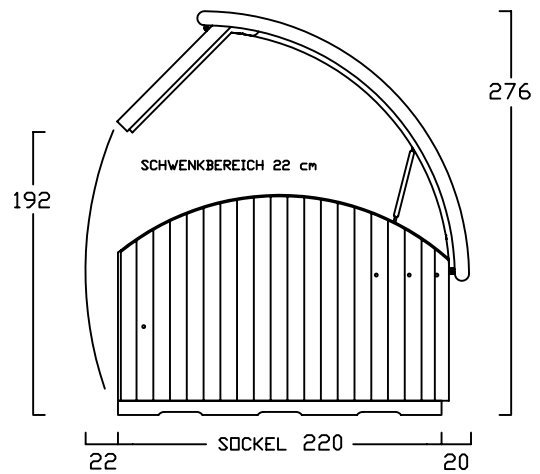

GARTENBOX - A - 6 BREITEN

INNENMASS

RASTER 20/20 cm

FAHRRAD MIT LENKERHÖHE 110 cm

FAHRRAD MIT LENKERHÖHE 110 cm
STEHEND AUF
DREIPUNKT BODENPARKER (HOCH)

AUSSENMASS

GB - A - 100
bis 2 FAHRRÄDER

GB - A - 120
2 bis 3 FAHRRÄDER

GB - A - 140
3 bis 4 FAHRRÄDER

GB - A - 160
4 bis 5 FAHRRÄDER

GB - A - 180
5 bis 6 FAHRRÄDER

GB - A - 200
6 bis 7 FAHRRÄDER

GARTENBOX - B - 6 BREITEN

INNENMASS

FAHRRAD MIT LENKERHÖHE 110 cm
KINDERSITZ 120 cm HOCH

FAHRRAD MIT LENKERHÖHE 110 cm
STEHEND AUF
DREIPUNKT BODENPARKER (HOCH)

AUSSENMASS

GB - B -100
bis 2 FAHRRÄDER

GB - B -120
2 bis 3 FAHRRÄDER

GB - B -140
3 bis 4 FAHRRÄDER

GB - B -160
4 bis 5 FAHRRÄDER

GB - B -180
5 bis 6 FAHRRÄDER