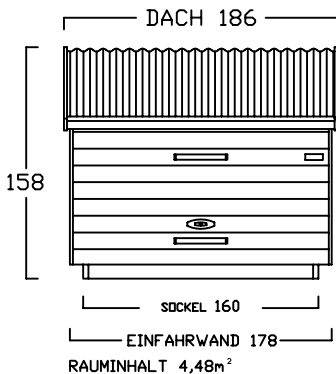

GB - B -160
4 bis 5 FAHRRÄDER