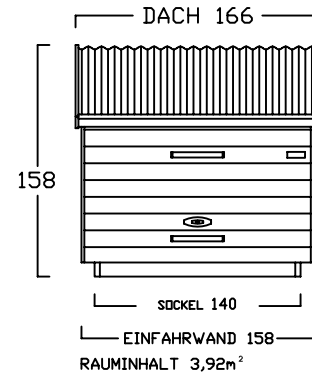

GB - B -140
3 bis 4 FAHRRÄDER