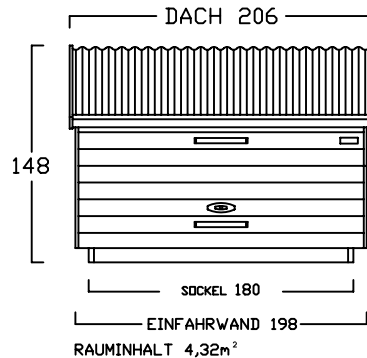

GARTENBOX - A - 6 BREITEN

INNENMASS

RASTER 20/20 cm

FAHRRAD MIT LENKERHÖHE 110 cm

FAHRRAD MIT LENKERHÖHE 110 cm
STEHEND AUF
DREIPUNKT BODENPARKER (HOCH)

AUSSENMASS

GB - A - 100
bis 2 FAHRRÄDER

GB - A - 120
2 bis 3 FAHRRÄDER

GB - A - 140
3 bis 4 FAHRRÄDER

GB - A - 160
4 bis 5 FAHRRÄDER

GB - A - 180
5 bis 6 FAHRRÄDER

GB - A - 200
6 bis 7 FAHRRÄDER

GARTENBOX - B - 6 BREITEN

INNENMASS

FAHRRAD MIT LENKERHÖHE 110 cm
KINDERSITZ 120 cm HOCH