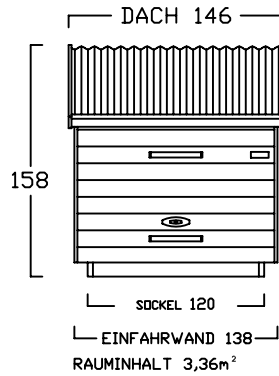

GB - B -120
2 bis 3 FAHRRÄDER