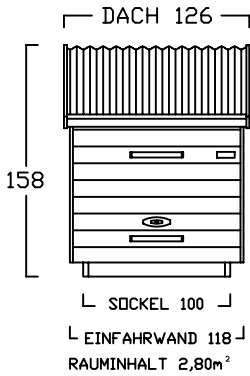

GB - B -100
bis 2 FAHRRÄDER