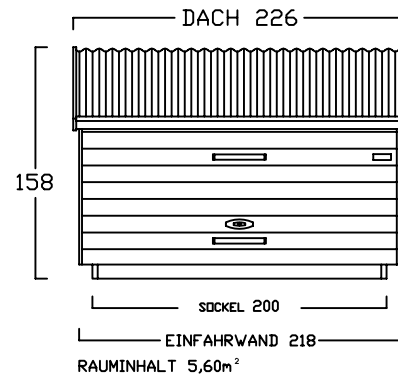

FAHRRAD MIT LENKERHÖHE 110 cm
STEHEND AUF
DREIPUNKT BODENPARKER (HOCH)

AUSSENMASS

GB - B -100
bis 2 FAHRRÄDER

GB - B -120
2 bis 3 FAHRRÄDER

GB - B -140
3 bis 4 FAHRRÄDER

GB - B -160
4 bis 5 FAHRRÄDER

GB - B -180
5 bis 6 FAHRRÄDER

GB - B -200
6 bis 7 FAHRRÄDER

Preisliste die-gartenbox gültig ab März 2017

Preise in Euro inkl. MwSt.19% , Massangaben in cm

die - zweiradgarage

die kompakte und praktische Unterkunft für Zweiräder

Billbrookdeich 329
22113 Hamburg

Tel.: 040 - 98 23 16 72
Fax: 040 - 98 23 16 73

www.zweiradgarage.de
info@zweiradgarage.de

Typ	GB- A 100	GB- A 120	GB- A 140	GB- A 160	GB- A 180	GB- A 200
Innenmasse/Nutzfläche						
Länge / Breite	200 / 100 cm	200 / 120 cm	200 / 140 cm	200 / 160cm	200 / 180 cm	200 / 200 cm
Seitenhöhe Innen min./max.	94 / 130 cm	94 / 130 cm	94 / 130 cm	94 / 130 cm	94 / 130 cm	94 / 130 cm
Aussen min./max.	90 / 148cm	90 / 148cm	90 / 148cm	90 / 148cm	90 / 148cm	90 / 148cm
Volumen	2400 l	2880 l	3360 l	3840 l	4320 l	4800 l
Fahrradaufnahme	bis 2	2 - 3	3 - 4	4	4 - 5	bis 6
Komplettpreis; unbehandeltes Fichtenholz inkl. ALU Stehfalzdach (ohne Sockelboden)	1.830 €	1.970 €	2.110 €	2.250 €	2.390 €	2.530 €
Sockelboden	130 €	150 €	170 €	190 €	210 €	230 €
Befestigungssatz (nur ohne Sockelboden notwendig)	140 €	140 €	140 €	150 €	150 €	150 €
Mehrpreis: Kesseldruckimprägniertes Fichtenholz	200 €	210 €	220 €	230 €	240 €	250 €
Mehrpreis: Lärchenholz	400 €	420 €	440 €	460 €	480 €	500 €
Knebelgriff mit intergriertem Schlosszylinder	inkl.	inkl.	inkl.	inkl.	inkl.	inkl.
Alu Stehfalzdach, ähnlich RAL 7016	inkl.	inkl.	inkl.	inkl.	inkl.	inkl.
Ablageboden	100 / 32 cm	120 / 32 cm	140 / 32 cm	160 / 32 cm	180 / 32 cm	200 / 32 cm
1 Stück	inkl.	inkl.	inkl.	inkl.	inkl.	inkl.
Lieferung (in Elementen)	190 €	190 €	190 €	220 €	220 €	auf Anfrage
Montage bis 300km (Umkreis HH-Billbrook)	auf Anfrage	auf Anfrage	auf Anfrage	auf Anfrage	auf Anfrage	auf Anfrage