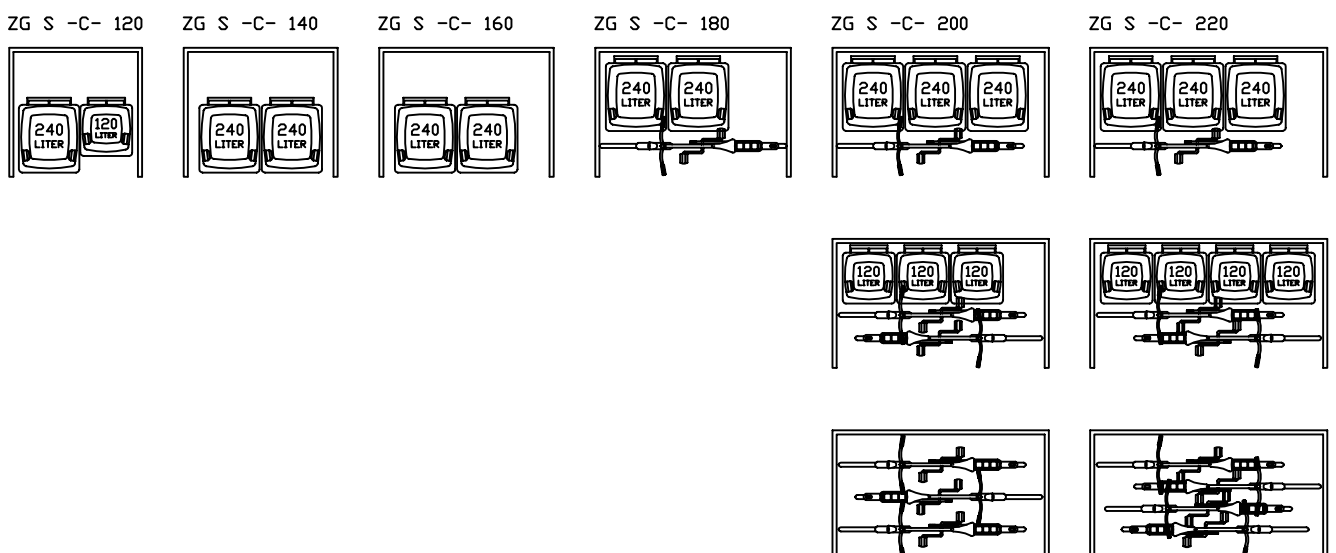

TYP - C - SOCKELBODEN 120 cm TIEF