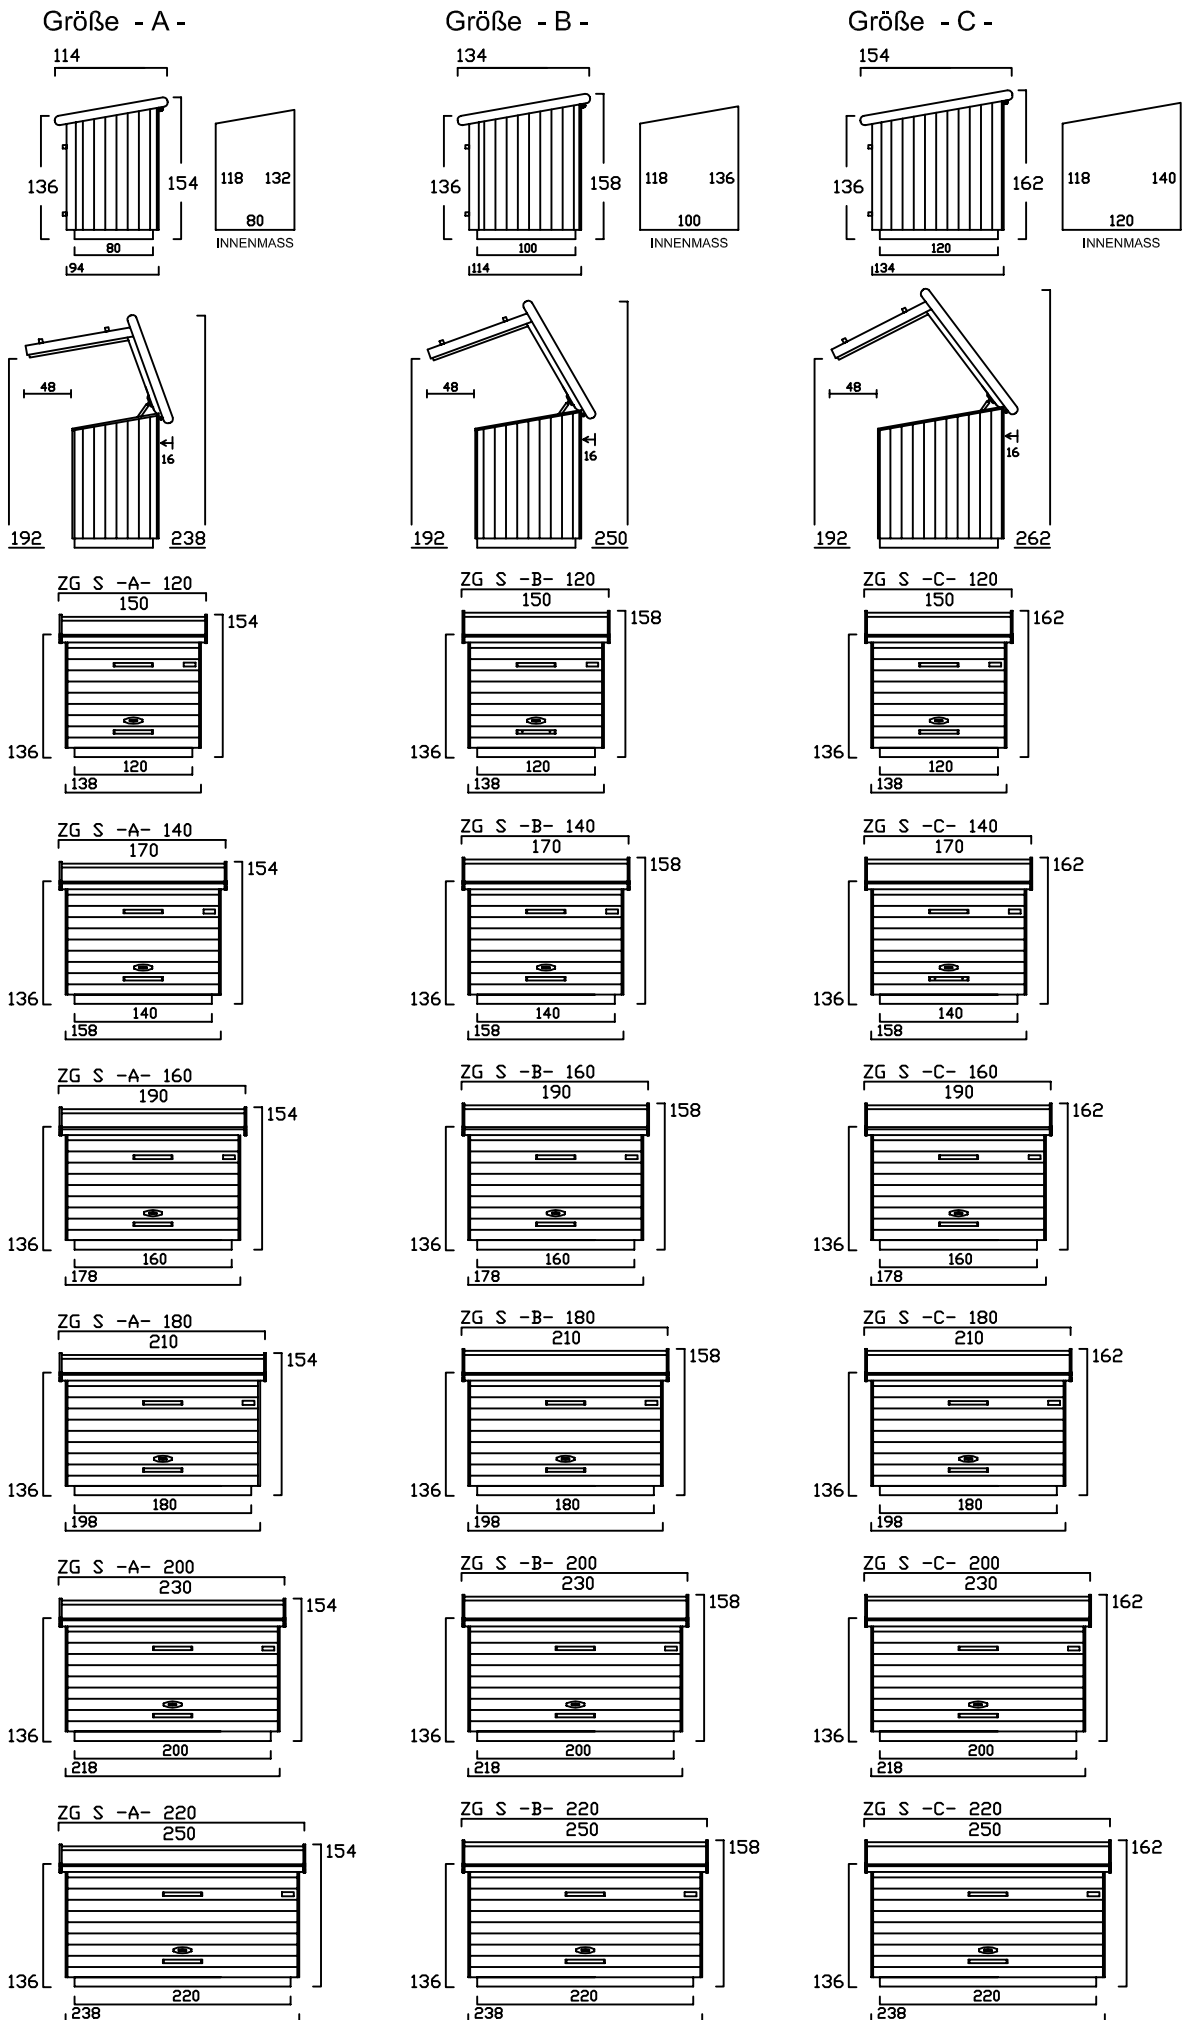

die zweiradgarage - S -