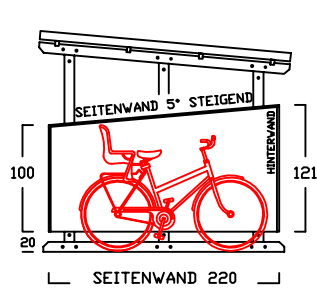

SEITENWAND 5° FALLEND

BIKEPORT L - PLUS -

INNENBREITE:
100-120-140-160-180-200-220
SEITENLÄNGE: 280

SEITENWAND 5° FALLEND

BIKEPORT L

BIKEPORT L - A -

BIKEPORT L - B -

BIKEPORT L

BIKEPORT L - C -

BIKEPORT L - D -

BIKEPORT L PLUS IN 7 BREITEN

Für Fahrräder und Mülltonnen

Die Typen ZG D sind hauptsächlich ausgelegt für Motorräder, Chopper- Motorräder (Tiefe) beträgt 256cm

Typ	DP L-D120	DP L-D140	DP L-D160	DP L-D180	DP L-D200	DP L-D220	DP L-D240	DP L-D260
Innenmasse/Nutzfläche Länge / Breite	256 / 120 cm	256 / 140 cm	256 / 160 cm	256 / 180 cm	256 / 200 cm	256 / 220 cm	256 / 240 cm	256 / 260 cm
Volumen ca.	5490 l	6410 l	7330 l	8240 l	9160 l	10077 l	10994 l	11911 l
Seitenhöhe Innen	192 cm	192 cm	192 cm	192 cm	192 cm	192 cm	192 cm	192 cm
Komplettpreis; unbehandeltes Fichtenholz (wahlweise mit Bodenanker oder -winkel)	1.710 €	1.810 €	1.910 €	2.010 €	2.110 €	2.210 €	2.310 €	2.420 €
Mehrpreis: Kesseldruckimprägniertes Fichtenholz	200 €	210 €	220 €	230 €	240 €	250 €	260 €	270 €
Mehrpreis: Lärchenholz	400 €	420 €	440 €	460 €	480 €	500 €	520 €	540 €
ALU Stehfalzdach schwarz/anthrazit	230 €	250 €	270 €	290 €	310 €	330 €	350 €	370 €
Lieferung (in Elementen) * Lieferung nur mit zweiteiligem Dach, zus. Montageaufwand erforderlich	190 €	190 €	220 €	220 €	* 260 €	* 260 €	* 260 €	* 260 €
Montage bis 300km (Umkreis HH-Billbrook)	auf Anfrage	auf Anfrage	auf Anfrage	auf Anfrage	auf Anfrage	auf Anfrage	auf Anfrage	auf Anfrage