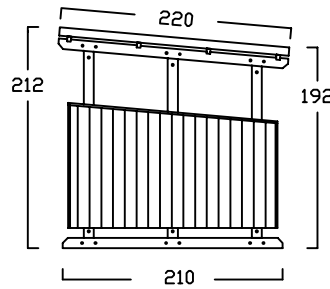

SEITENWAND 5° FALLEND

BIKEPORT L - PLUS -

INNENBREITE:
100-120-140-160-180-200-220
SEITENLÄNGE: 280

SEITENWAND 5° FALLEND

BIKEPORT L

BIKEPORT L - A -

BIKEPORT L - B -

BIKEPORT L

BIKEPORT L - C -

BIKEPORT L - D -

BIKEPORT L PLUS IN 7 BREITEN

Für Fahrräder und Mülltonnen

Die Typen ZG D sind hauptsächlich ausgelegt für Motorräder, Chopper- Motorräder (Tiefe) beträgt 256cm

Typ	DP L-D120	DP L-D140	DP L-D160	DP L-D180	DP L-D200	DP L-D220	DP L-D240	DP L-D260
Innenmasse/Nutzfläche Länge / Breite	256 / 120 cm	256 / 140 cm	256 / 160 cm	256 / 180 cm	256 / 200 cm	256 / 220 cm	256 / 240 cm	256 / 260 cm
Volumen ca.	5490 l	6410 l	7330 l	8240 l	9160 l	10077 l	10994 l	11911 l
Seitenhöhe Innen	192 cm	192 cm	192 cm	192 cm	192 cm	192 cm	192 cm	192 cm
Komplettpreis; unbehandeltes Fichtenholz (wahlweise mit Bodenanker oder -winkel)	1.710 €	1.810 €	1.910 €	2.010 €	2.110 €	2.210 €	2.310 €	2.420 €
Mehrpreis: Kesseldruckimprägniertes Fichtenholz	200 €	210 €	220 €	230 €	240 €	250 €	260 €	270 €
Mehrpreis: Lärchenholz	400 €	420 €	440 €	460 €	480 €	500 €	520 €	540 €
ALU Stehfalzdach schwarz/anthrazit	230 €	250 €	270 €	290 €	310 €	330 €	350 €	370 €
Lieferung (in Elementen) * Lieferung nur mit zweiteiligem Dach, zus. Montageaufwand erforderlich	190 €	190 €	220 €	220 €	* 260 €	* 260 €	* 260 €	* 260 €
Montage bis 300km (Umkreis HH-Billbrook)	auf Anfrage	auf Anfrage	auf Anfrage	auf Anfrage	auf Anfrage	auf Anfrage	auf Anfrage	auf Anfrage