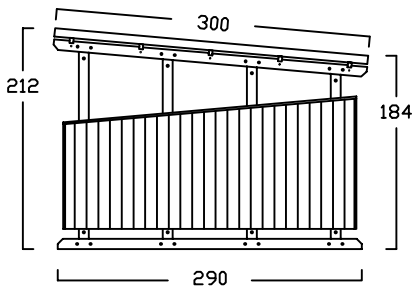

SEITENWAND 5° FALLEND

BIKEPORT L - PLUS -

INNENBREITE:
100-120-140-160-180-200-220
SEITENLÄNGE: 280

SEITENWAND 5° FALLEND

BIKEPORT L

BIKEPORT L - A -

BIKEPORT L - B -

BIKEPORT L

BIKEPORT L - C -

BIKEPORT L - D -

BIKEPORT L PLUS IN 7 BREITEN

Für Fahrräder und Mülltonnen

Die Typen ZG D sind hauptsächlich ausgelegt für Motorräder, Chopper- Motorräder (Tiefe) beträgt 256cm

Typ	DP L-D120	DP L-D140	DP L-D160	DP L-D180	DP L-D200	DP L-D220	DP L-D240	DP L-D260
Innenmasse/Nutzfläche Länge / Breite	256 / 120 cm	256 / 140 cm	256 / 160 cm	256 / 180 cm	256 / 200 cm	256 / 220 cm	256 / 240 cm	256 / 260 cm
Volumen ca.	5490 l	6410 l	7330 l	8240 l	9160 l	10077 l	10994 l	11911 l
Seitenhöhe Innen	192 cm	192 cm	192 cm	192 cm	192 cm	192 cm	192 cm	192 cm
Komplettpreis; unbehandeltes Fichtenholz (wahlweise mit Bodenanker oder -winkel)	1.710 €	1.810 €	1.910 €	2.010 €	2.110 €	2.210 €	2.310 €	2.420 €
Mehrpreis: Kesseldruckimprägniertes Fichtenholz	200 €	210 €	220 €	230 €	240 €	250 €	260 €	270 €
Mehrpreis: Lärchenholz	400 €	420 €	440 €	460 €	480 €	500 €	520 €	540 €
ALU Stehfalzdach schwarz/anthrazit	230 €	250 €	270 €	290 €	310 €	330 €	350 €	370 €
Lieferung (in Elementen) * Lieferung nur mit zweiteiligem Dach, zus. Montageaufwand erforderlich	190 €	190 €	220 €	220 €	* 260 €	* 260 €	* 260 €	* 260 €
Montage bis 300km (Umkreis HH-Billbrook)	auf Anfrage	auf Anfrage	auf Anfrage	auf Anfrage	auf Anfrage	auf Anfrage	auf Anfrage	auf Anfrage