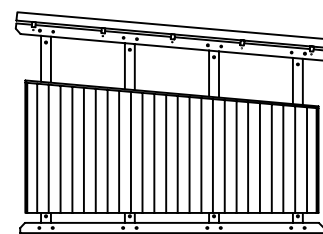

BIKEPORT L IN 36 GRÖSSEN

SEITE 1 von 5

BIKEPORT L - A -

INNENBREITE:
100-120-140-160-180-200
SEITENLÄNGE: 220

SEITENWAND 5° FALLEND

BIKEPORT L - B -

INNENBREITE:
100-120-140-160-180-200
SEITENLÄNGE: 220

SEITENWAND 5° FALLEND

BIKEPORT L - C -

INNENBREITE:
100-120-140-160-180-200
SEITENLÄNGE: 240

SEITENWAND 5° FALLEND

BIKEPORT L - D -

INNENBREITE:
100-120-140-160-180-200
SEITENLÄNGE: 260

SEITENWAND 5° FALLEND

BIKEPORT L - E -

INNENBREITE:
100-120-140-160-180-200
SEITENLÄNGE: 280

SEITENWAND 5° FALLEND

BIKEPORT L - PLUS -

INNENBREITE:
100-120-140-160-180-200-220
SEITENLÄNGE: 280

SEITENWAND 5° FALLEND

BIKEPORT L

BIKEPORT L - A -

BIKEPORT L - B -

BIKEPORT L

BIKEPORT L - C -

BIKEPORT L - D -

BIKEPORT L PLUS IN 7 BREITEN

Für Fahrräder und Mülltonnen

Die Typen ZG D sind hauptsächlich ausgelegt für Motorräder, Chopper- Motorräder (Tiefe) beträgt 256cm

Typ	DP L-D120	DP L-D140	DP L-D160	DP L-D180	DP L-D200	DP L-D220	DP L-D240	DP L-D260
Innenmasse/Nutzfläche Länge / Breite	256 / 120 cm	256 / 140 cm	256 / 160 cm	256 / 180 cm	256 / 200 cm	256 / 220 cm	256 / 240 cm	256 / 260 cm
Volumen ca.	5490 l	6410 l	7330 l	8240 l	9160 l	10077 l	10994 l	11911 l
Seitenhöhe Innen	192 cm	192 cm	192 cm	192 cm	192 cm	192 cm	192 cm	192 cm
Komplettpreis; unbehandeltes Fichtenholz (wahlweise mit Bodenanker oder -winkel)	1.710 €	1.810 €	1.910 €	2.010 €	2.110 €	2.210 €	2.310 €	2.420 €
Mehrpreis: Kesseldruckimprägniertes Fichtenholz	200 €	210 €	220 €	230 €	240 €	250 €	260 €	270 €
Mehrpreis: Lärchenholz	400 €	420 €	440 €	460 €	480 €	500 €	520 €	540 €
ALU Stehfalzdach schwarz/anthrazit	230 €	250 €	270 €	290 €	310 €	330 €	350 €	370 €
Lieferung (in Elementen) * Lieferung nur mit zweiteiligem Dach, zus. Montageaufwand erforderlich	190 €	190 €	220 €	220 €	* 260 €	* 260 €	* 260 €	* 260 €
Montage bis 300km (Umkreis HH-Billbrook)	auf Anfrage	auf Anfrage	auf Anfrage	auf Anfrage	auf Anfrage	auf Anfrage	auf Anfrage	auf Anfrage