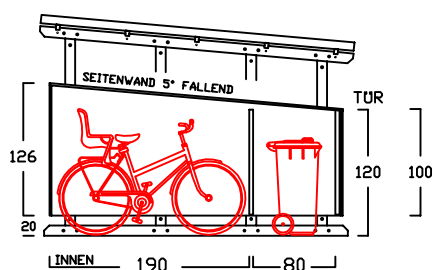

BIKEPORT L - C -

BIKEPORT L - D -

BIKEPORT L PLUS IN 7 BREITEN

Für Fahrräder und Mülltonnen

Die Typen ZG D sind hauptsächlich ausgelegt für Motorräder, Chopper- Motorräder (Tiefe) beträgt 256cm

Typ	DP L-D120	DP L-D140	DP L-D160	DP L-D180	DP L-D200	DP L-D220	DP L-D240	DP L-D260
Innenmasse/Nutzfläche Länge / Breite	256 / 120 cm	256 / 140 cm	256 / 160 cm	256 / 180 cm	256 / 200 cm	256 / 220 cm	256 / 240 cm	256 / 260 cm
Volumen ca.	5490 l	6410 l	7330 l	8240 l	9160 l	10077 l	10994 l	11911 l
Seitenhöhe Innen	192 cm	192 cm	192 cm	192 cm	192 cm	192 cm	192 cm	192 cm
Komplettpreis; unbehandeltes Fichtenholz (wahlweise mit Bodenanker oder -winkel)	1.710 €	1.810 €	1.910 €	2.010 €	2.110 €	2.210 €	2.310 €	2.420 €
Mehrpreis: Kesseldruckimprägniertes Fichtenholz	200 €	210 €	220 €	230 €	240 €	250 €	260 €	270 €
Mehrpreis: Lärchenholz	400 €	420 €	440 €	460 €	480 €	500 €	520 €	540 €
ALU Stehfalzdach schwarz/anthrazit	230 €	250 €	270 €	290 €	310 €	330 €	350 €	370 €
Lieferung (in Elementen) * Lieferung nur mit zweiteiligem Dach, zus. Montageaufwand erforderlich	190 €	190 €	220 €	220 €	* 260 €	* 260 €	* 260 €	* 260 €
Montage bis 300km (Umkreis HH-Billbrook)	auf Anfrage	auf Anfrage	auf Anfrage	auf Anfrage	auf Anfrage	auf Anfrage	auf Anfrage	auf Anfrage