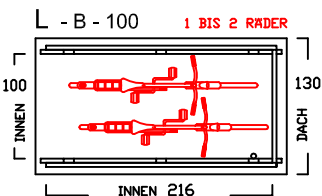

SEITENWAND 5° FALLEND

BIKEPORT L - PLUS -

INNENBREITE:
100-120-140-160-180-200-220
SEITENLÄNGE: 280

SEITENWAND 5° FALLEND

BIKEPORT L

BIKEPORT L - A -

BIKEPORT L - B -

BIKEPORT L

BIKEPORT L - C -

BIKEPORT L - D -

BIKEPORT L PLUS IN 7 BREITEN

Für Fahrräder und Mülltonnen

Die Typen ZG D sind hauptsächlich ausgelegt für Motorräder, Chopper- Motorräder (Tiefe) beträgt 256cm

Typ	DP L-D120	DP L-D140	DP L-D160	DP L-D180	DP L-D200	DP L-D220	DP L-D240	DP L-D260
Innenmasse/Nutzfläche Länge / Breite	256 / 120 cm	256 / 140 cm	256 / 160 cm	256 / 180 cm	256 / 200 cm	256 / 220 cm	256 / 240 cm	256 / 260 cm
Volumen ca.	5490 l	6410 l	7330 l	8240 l	9160 l	10077 l	10994 l	11911 l
Seitenhöhe Innen	192 cm	192 cm	192 cm	192 cm	192 cm	192 cm	192 cm	192 cm
Komplettpreis; unbehandeltes Fichtenholz (wahlweise mit Bodenanker oder -winkel)	1.710 €	1.810 €	1.910 €	2.010 €	2.110 €	2.210 €	2.310 €	2.420 €
Mehrpreis: Kesseldruckimprägniertes Fichtenholz	200 €	210 €	220 €	230 €	240 €	250 €	260 €	270 €
Mehrpreis: Lärchenholz	400 €	420 €	440 €	460 €	480 €	500 €	520 €	540 €
ALU Stehfalzdach schwarz/anthrazit	230 €	250 €	270 €	290 €	310 €	330 €	350 €	370 €
Lieferung (in Elementen) * Lieferung nur mit zweiteiligem Dach, zus. Montageaufwand erforderlich	190 €	190 €	220 €	220 €	* 260 €	* 260 €	* 260 €	* 260 €
Montage bis 300km (Umkreis HH-Billbrook)	auf Anfrage	auf Anfrage	auf Anfrage	auf Anfrage	auf Anfrage	auf Anfrage	auf Anfrage	auf Anfrage