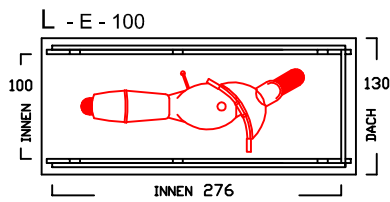

BIKEPORT L - C -

BIKEPORT L - D -

BIKEPORT L PLUS IN 7 BREITEN

Für Fahrräder und Mülltonnen

Die Typen ZG D sind hauptsächlich ausgelegt für Motorräder, Chopper- Motorräder (Tiefe) beträgt 256cm

Typ	DP L-D120	DP L-D140	DP L-D160	DP L-D180	DP L-D200	DP L-D220	DP L-D240	DP L-D260
Innenmasse/Nutzfläche Länge / Breite	256 / 120 cm	256 / 140 cm	256 / 160 cm	256 / 180 cm	256 / 200 cm	256 / 220 cm	256 / 240 cm	256 / 260 cm
Volumen ca.	5490 l	6410 l	7330 l	8240 l	9160 l	10077 l	10994 l	11911 l
Seitenhöhe Innen	192 cm	192 cm	192 cm	192 cm	192 cm	192 cm	192 cm	192 cm
Komplettpreis; unbehandeltes Fichtenholz (wahlweise mit Bodenanker oder -winkel)	1.710 €	1.810 €	1.910 €	2.010 €	2.110 €	2.210 €	2.310 €	2.420 €
Mehrpreis: Kesseldruckimprägniertes Fichtenholz	200 €	210 €	220 €	230 €	240 €	250 €	260 €	270 €
Mehrpreis: Lärchenholz	400 €	420 €	440 €	460 €	480 €	500 €	520 €	540 €
ALU Stehfalzdach schwarz/anthrazit	230 €	250 €	270 €	290 €	310 €	330 €	350 €	370 €
Lieferung (in Elementen) * Lieferung nur mit zweiteiligem Dach, zus. Montageaufwand erforderlich	190 €	190 €	220 €	220 €	* 260 €	* 260 €	* 260 €	* 260 €
Montage bis 300km (Umkreis HH-Billbrook)	auf Anfrage	auf Anfrage	auf Anfrage	auf Anfrage	auf Anfrage	auf Anfrage	auf Anfrage	auf Anfrage