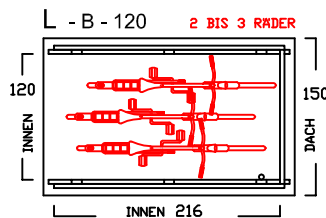

BIKEPORT L - C -

INNENBREITE:
100-120-140-160-180-200
SEITENLÄNGE: 240

SEITENWAND 5° FALLEND

BIKEPORT L - D -

INNENBREITE:
100-120-140-160-180-200
SEITENLÄNGE: 260

SEITENWAND 5° FALLEND

BIKEPORT L - E -

INNENBREITE:
100-120-140-160-180-200
SEITENLÄNGE: 280

SEITENWAND 5° FALLEND

BIKEPORT L - PLUS -

INNENBREITE:
100-120-140-160-180-200-220
SEITENLÄNGE: 280

SEITENWAND 5° FALLEND

BIKEPORT L

BIKEPORT L - A -

BIKEPORT L - B -

BIKEPORT L

BIKEPORT L - C -

BIKEPORT L - D -

BIKEPORT L PLUS IN 7 BREITEN

Für Fahrräder und Mülltonnen

Die Typen ZG D sind hauptsächlich ausgelegt für Motorräder, Chopper- Motorräder (Tiefe) beträgt 256cm

Typ	DP L-D120	DP L-D140	DP L-D160	DP L-D180	DP L-D200	DP L-D220	DP L-D240	DP L-D260
Innenmasse/Nutzfläche Länge / Breite	256 / 120 cm	256 / 140 cm	256 / 160 cm	256 / 180 cm	256 / 200 cm	256 / 220 cm	256 / 240 cm	256 / 260 cm
Volumen ca.	5490 l	6410 l	7330 l	8240 l	9160 l	10077 l	10994 l	11911 l
Seitenhöhe Innen	192 cm	192 cm	192 cm	192 cm	192 cm	192 cm	192 cm	192 cm
Komplettpreis; unbehandeltes Fichtenholz (wahlweise mit Bodenanker oder -winkel)	1.710 €	1.810 €	1.910 €	2.010 €	2.110 €	2.210 €	2.310 €	2.420 €
Mehrpreis: Kesseldruckimprägniertes Fichtenholz	200 €	210 €	220 €	230 €	240 €	250 €	260 €	270 €
Mehrpreis: Lärchenholz	400 €	420 €	440 €	460 €	480 €	500 €	520 €	540 €
ALU Stehfalzdach schwarz/anthrazit	230 €	250 €	270 €	290 €	310 €	330 €	350 €	370 €
Lieferung (in Elementen) * Lieferung nur mit zweiteiligem Dach, zus. Montageaufwand erforderlich	190 €	190 €	220 €	220 €	* 260 €	* 260 €	* 260 €	* 260 €
Montage bis 300km (Umkreis HH-Billbrook)	auf Anfrage	auf Anfrage	auf Anfrage	auf Anfrage	auf Anfrage	auf Anfrage	auf Anfrage	auf Anfrage