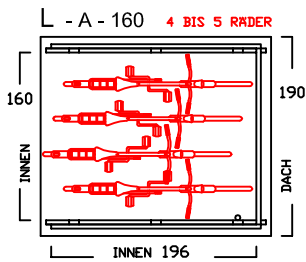

BIKEPORT L - C -

INNENBREITE:
100-120-140-160-180-200
SEITENLÄNGE: 240

SEITENWAND 5° FALLEND

BIKEPORT L - D -

INNENBREITE:
100-120-140-160-180-200
SEITENLÄNGE: 260

SEITENWAND 5° FALLEND

BIKEPORT L - E -

INNENBREITE:
100-120-140-160-180-200
SEITENLÄNGE: 280

SEITENWAND 5° FALLEND

BIKEPORT L - PLUS -

INNENBREITE:
100-120-140-160-180-200-220
SEITENLÄNGE: 280

SEITENWAND 5° FALLEND

BIKEPORT L

BIKEPORT L - A -

BIKEPORT L - B -

BIKEPORT L

BIKEPORT L - C -

BIKEPORT L - D -

BIKEPORT L PLUS IN 7 BREITEN

Für Fahrräder und Mülltonnen

Die Typen ZG D sind hauptsächlich ausgelegt für Motorräder, Chopper- Motorräder (Tiefe) beträgt 256cm

Typ	DP L-D120	DP L-D140	DP L-D160	DP L-D180	DP L-D200	DP L-D220	DP L-D240	DP L-D260
Innenmasse/Nutzfläche Länge / Breite	256 / 120 cm	256 / 140 cm	256 / 160 cm	256 / 180 cm	256 / 200 cm	256 / 220 cm	256 / 240 cm	256 / 260 cm
Volumen ca.	5490 l	6410 l	7330 l	8240 l	9160 l	10077 l	10994 l	11911 l
Seitenhöhe Innen	192 cm	192 cm	192 cm	192 cm	192 cm	192 cm	192 cm	192 cm
Komplettpreis; unbehandeltes Fichtenholz (wahlweise mit Bodenanker oder -winkel)	1.710 €	1.810 €	1.910 €	2.010 €	2.110 €	2.210 €	2.310 €	2.420 €
Mehrpreis: Kesseldruckimprägniertes Fichtenholz	200 €	210 €	220 €	230 €	240 €	250 €	260 €	270 €
Mehrpreis: Lärchenholz	400 €	420 €	440 €	460 €	480 €	500 €	520 €	540 €
ALU Stehfalzdach schwarz/anthrazit	230 €	250 €	270 €	290 €	310 €	330 €	350 €	370 €
Lieferung (in Elementen) * Lieferung nur mit zweiteiligem Dach, zus. Montageaufwand erforderlich	190 €	190 €	220 €	220 €	* 260 €	* 260 €	* 260 €	* 260 €
Montage bis 300km (Umkreis HH-Billbrook)	auf Anfrage	auf Anfrage	auf Anfrage	auf Anfrage	auf Anfrage	auf Anfrage	auf Anfrage	auf Anfrage