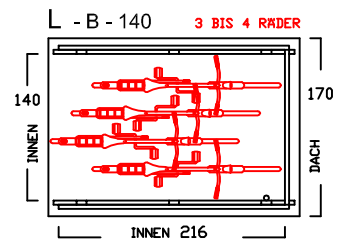

BIKEPORT L IN 36 GRÖSSEN

SEITE 1 von 5

BIKEPORT L - A -

INNENBREITE:
100-120-140-160-180-200
SEITENLÄNGE: 220

SEITENWAND 5° FALLEND

BIKEPORT L - B -

INNENBREITE:
100-120-140-160-180-200
SEITENLÄNGE: 220

SEITENWAND 5° FALLEND

BIKEPORT L - C -

INNENBREITE:
100-120-140-160-180-200
SEITENLÄNGE: 240

SEITENWAND 5° FALLEND

BIKEPORT L - D -

INNENBREITE:
100-120-140-160-180-200
SEITENLÄNGE: 260

SEITENWAND 5° FALLEND

BIKEPORT L - E -

INNENBREITE:
100-120-140-160-180-200
SEITENLÄNGE: 280

SEITENWAND 5° FALLEND

BIKEPORT L - PLUS -

INNENBREITE:
100-120-140-160-180-200-220
SEITENLÄNGE: 280

SEITENWAND 5° FALLEND

BIKEPORT L

BIKEPORT L - A -

BIKEPORT L - B -

BIKEPORT L

BIKEPORT L - C -

BIKEPORT L - D -

BIKEPORT L PLUS IN 7 BREITEN

Für Fahrräder und Mülltonnen

Die Typen ZG D sind hauptsächlich ausgelegt für Motorräder, Chopper- Motorräder (Tiefe) beträgt 256cm

Typ	DP L-D120	DP L-D140	DP L-D160	DP L-D180	DP L-D200	DP L-D220	DP L-D240	DP L-D260
Innenmasse/Nutzfläche Länge / Breite	256 / 120 cm	256 / 140 cm	256 / 160 cm	256 / 180 cm	256 / 200 cm	256 / 220 cm	256 / 240 cm	256 / 260 cm
Volumen ca.	5490 l	6410 l	7330 l	8240 l	9160 l	10077 l	10994 l	11911 l
Seitenhöhe Innen	192 cm	192 cm	192 cm	192 cm	192 cm	192 cm	192 cm	192 cm
Komplettpreis; unbehandeltes Fichtenholz (wahlweise mit Bodenanker oder -winkel)	1.710 €	1.810 €	1.910 €	2.010 €	2.110 €	2.210 €	2.310 €	2.420 €
Mehrpreis: Kesseldruckimprägniertes Fichtenholz	200 €	210 €	220 €	230 €	240 €	250 €	260 €	270 €
Mehrpreis: Lärchenholz	400 €	420 €	440 €	460 €	480 €	500 €	520 €	540 €
ALU Stehfalzdach schwarz/anthrazit	230 €	250 €	270 €	290 €	310 €	330 €	350 €	370 €
Lieferung (in Elementen) * Lieferung nur mit zweiteiligem Dach, zus. Montageaufwand erforderlich	190 €	190 €	220 €	220 €	* 260 €	* 260 €	* 260 €	* 260 €
Montage bis 300km (Umkreis HH-Billbrook)	auf Anfrage	auf Anfrage	auf Anfrage	auf Anfrage	auf Anfrage	auf Anfrage	auf Anfrage	auf Anfrage