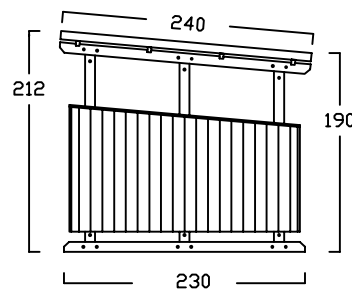

SEITENWAND 5° FALLEND

BIKEPORT L - PLUS -

INNENBREITE:
100-120-140-160-180-200-220
SEITENLÄNGE: 280

SEITENWAND 5° FALLEND

BIKEPORT L

BIKEPORT L - A -

BIKEPORT L - B -

BIKEPORT L

BIKEPORT L - C -

BIKEPORT L - D -

BIKEPORT L PLUS IN 7 BREITEN

Für Fahrräder und Mülltonnen

Die Typen ZG D sind hauptsächlich ausgelegt für Motorräder, Chopper- Motorräder (Tiefe) beträgt 256cm

Typ	DP L-D120	DP L-D140	DP L-D160	DP L-D180	DP L-D200	DP L-D220	DP L-D240	DP L-D260
Innenmasse/Nutzfläche Länge / Breite	256 / 120 cm	256 / 140 cm	256 / 160 cm	256 / 180 cm	256 / 200 cm	256 / 220 cm	256 / 240 cm	256 / 260 cm
Volumen ca.	5490 l	6410 l	7330 l	8240 l	9160 l	10077 l	10994 l	11911 l
Seitenhöhe Innen	192 cm	192 cm	192 cm	192 cm	192 cm	192 cm	192 cm	192 cm
Komplettpreis; unbehandeltes Fichtenholz (wahlweise mit Bodenanker oder -winkel)	1.710 €	1.810 €	1.910 €	2.010 €	2.110 €	2.210 €	2.310 €	2.420 €
Mehrpreis: Kesseldruckimprägniertes Fichtenholz	200 €	210 €	220 €	230 €	240 €	250 €	260 €	270 €
Mehrpreis: Lärchenholz	400 €	420 €	440 €	460 €	480 €	500 €	520 €	540 €
ALU Stehfalzdach schwarz/anthrazit	230 €	250 €	270 €	290 €	310 €	330 €	350 €	370 €
Lieferung (in Elementen) * Lieferung nur mit zweiteiligem Dach, zus. Montageaufwand erforderlich	190 €	190 €	220 €	220 €	* 260 €	* 260 €	* 260 €	* 260 €
Montage bis 300km (Umkreis HH-Billbrook)	auf Anfrage	auf Anfrage	auf Anfrage	auf Anfrage	auf Anfrage	auf Anfrage	auf Anfrage	auf Anfrage