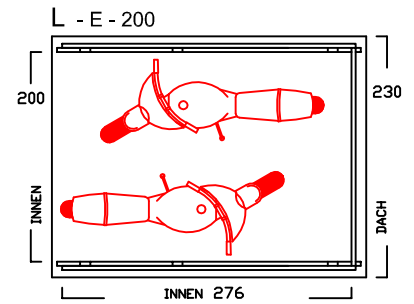

BIKEPORT L IN 36 GRÖSSEN

SEITE 1 von 5

BIKEPORT L - A -

INNENBREITE:
100-120-140-160-180-200
SEITENLÄNGE: 220

SEITENWAND 5° FALLEND

BIKEPORT L - B -

INNENBREITE:
100-120-140-160-180-200
SEITENLÄNGE: 220

SEITENWAND 5° FALLEND

BIKEPORT L - C -

INNENBREITE:
100-120-140-160-180-200
SEITENLÄNGE: 240

SEITENWAND 5° FALLEND

BIKEPORT L - D -

INNENBREITE:
100-120-140-160-180-200
SEITENLÄNGE: 260

SEITENWAND 5° FALLEND

BIKEPORT L - E -

INNENBREITE:
100-120-140-160-180-200
SEITENLÄNGE: 280

SEITENWAND 5° FALLEND

BIKEPORT L - PLUS -

INNENBREITE:
100-120-140-160-180-200-220
SEITENLÄNGE: 280

SEITENWAND 5° FALLEND

BIKEPORT L

BIKEPORT L - A -

BIKEPORT L - B -

BIKEPORT L

BIKEPORT L - C -

BIKEPORT L - D -

BIKEPORT L PLUS IN 7 BREITEN

Für Fahrräder und Mülltonnen

Die Typen ZG D sind hauptsächlich ausgelegt für Motorräder, Chopper- Motorräder (Tiefe) beträgt 256cm

Typ	DP L-D120	DP L-D140	DP L-D160	DP L-D180	DP L-D200	DP L-D220	DP L-D240	DP L-D260
Innenmasse/Nutzfläche Länge / Breite	256 / 120 cm	256 / 140 cm	256 / 160 cm	256 / 180 cm	256 / 200 cm	256 / 220 cm	256 / 240 cm	256 / 260 cm
Volumen ca.	5490 l	6410 l	7330 l	8240 l	9160 l	10077 l	10994 l	11911 l
Seitenhöhe Innen	192 cm	192 cm	192 cm	192 cm	192 cm	192 cm	192 cm	192 cm
Komplettpreis; unbehandeltes Fichtenholz (wahlweise mit Bodenanker oder -winkel)	1.710 €	1.810 €	1.910 €	2.010 €	2.110 €	2.210 €	2.310 €	2.420 €
Mehrpreis: Kesseldruckimprägniertes Fichtenholz	200 €	210 €	220 €	230 €	240 €	250 €	260 €	270 €
Mehrpreis: Lärchenholz	400 €	420 €	440 €	460 €	480 €	500 €	520 €	540 €
ALU Stehfalzdach schwarz/anthrazit	230 €	250 €	270 €	290 €	310 €	330 €	350 €	370 €
Lieferung (in Elementen) * Lieferung nur mit zweiteiligem Dach, zus. Montageaufwand erforderlich	190 €	190 €	220 €	220 €	* 260 €	* 260 €	* 260 €	* 260 €
Montage bis 300km (Umkreis HH-Billbrook)	auf Anfrage	auf Anfrage	auf Anfrage	auf Anfrage	auf Anfrage	auf Anfrage	auf Anfrage	auf Anfrage