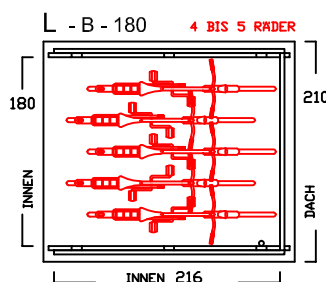

BIKEPORT L IN 36 GRÖSSEN

SEITE 1 von 5

BIKEPORT L - A -

INNENBREITE:
100-120-140-160-180-200
SEITENLÄNGE: 220

SEITENWAND 5° FALLEND

BIKEPORT L - B -

INNENBREITE:
100-120-140-160-180-200
SEITENLÄNGE: 220

SEITENWAND 5° FALLEND

BIKEPORT L - C -

INNENBREITE:
100-120-140-160-180-200
SEITENLÄNGE: 240

SEITENWAND 5° FALLEND

BIKEPORT L - D -

INNENBREITE:
100-120-140-160-180-200
SEITENLÄNGE: 260

SEITENWAND 5° FALLEND

BIKEPORT L - E -

INNENBREITE:
100-120-140-160-180-200
SEITENLÄNGE: 280

SEITENWAND 5° FALLEND

BIKEPORT L - PLUS -

INNENBREITE:
100-120-140-160-180-200-220
SEITENLÄNGE: 280

SEITENWAND 5° FALLEND

BIKEPORT L

BIKEPORT L - A -

BIKEPORT L - B -

BIKEPORT L

BIKEPORT L - C -

BIKEPORT L - D -

BIKEPORT L PLUS IN 7 BREITEN

Für Fahrräder und Mülltonnen

Die Typen ZG D sind hauptsächlich ausgelegt für Motorräder, Chopper- Motorräder (Tiefe) beträgt 256cm

Typ	DP L-D120	DP L-D140	DP L-D160	DP L-D180	DP L-D200	DP L-D220	DP L-D240	DP L-D260
Innenmasse/Nutzfläche Länge / Breite	256 / 120 cm	256 / 140 cm	256 / 160 cm	256 / 180 cm	256 / 200 cm	256 / 220 cm	256 / 240 cm	256 / 260 cm
Volumen ca.	5490 l	6410 l	7330 l	8240 l	9160 l	10077 l	10994 l	11911 l
Seitenhöhe Innen	192 cm	192 cm	192 cm	192 cm	192 cm	192 cm	192 cm	192 cm
Komplettpreis; unbehandeltes Fichtenholz (wahlweise mit Bodenanker oder -winkel)	1.710 €	1.810 €	1.910 €	2.010 €	2.110 €	2.210 €	2.310 €	2.420 €
Mehrpreis: Kesseldruckimprägniertes Fichtenholz	200 €	210 €	220 €	230 €	240 €	250 €	260 €	270 €
Mehrpreis: Lärchenholz	400 €	420 €	440 €	460 €	480 €	500 €	520 €	540 €
ALU Stehfalzdach schwarz/anthrazit	230 €	250 €	270 €	290 €	310 €	330 €	350 €	370 €
Lieferung (in Elementen) * Lieferung nur mit zweiteiligem Dach, zus. Montageaufwand erforderlich	190 €	190 €	220 €	220 €	* 260 €	* 260 €	* 260 €	* 260 €
Montage bis 300km (Umkreis HH-Billbrook)	auf Anfrage	auf Anfrage	auf Anfrage	auf Anfrage	auf Anfrage	auf Anfrage	auf Anfrage	auf Anfrage