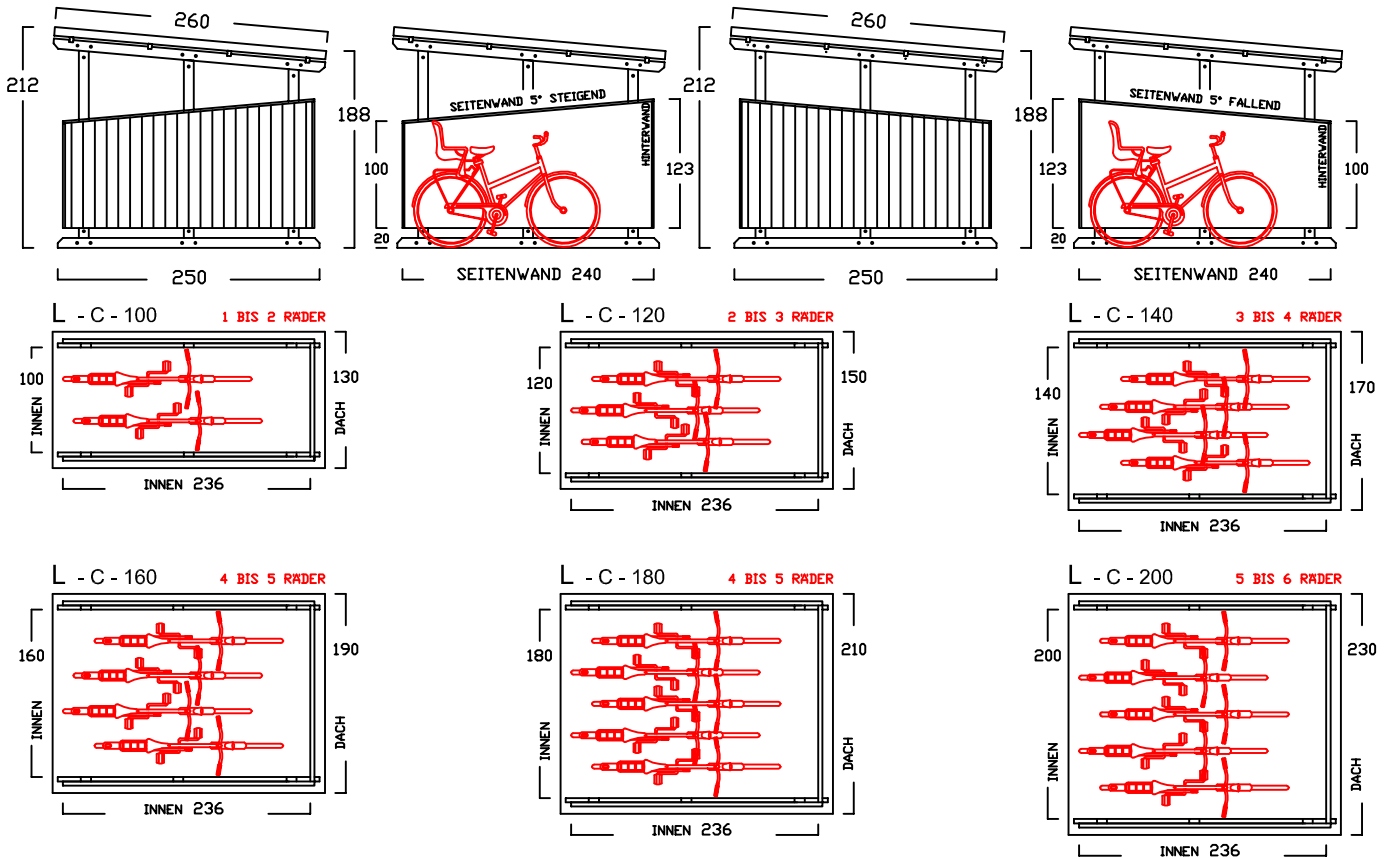

BIKEPORT L - C -

BIKEPORT L - D -

BIKEPORT L PLUS IN 7 BREITEN

Für Fahrräder und Mülltonnen

Die Typen ZG D sind hauptsächlich ausgelegt für Motorräder, Chopper- Motorräder (Tiefe) beträgt 256cm

Typ	DP L-D120	DP L-D140	DP L-D160	DP L-D180	DP L-D200	DP L-D220	DP L-D240	DP L-D260
Innenmasse/Nutzfläche Länge / Breite	256 / 120 cm	256 / 140 cm	256 / 160 cm	256 / 180 cm	256 / 200 cm	256 / 220 cm	256 / 240 cm	256 / 260 cm
Volumen ca.	5490 l	6410 l	7330 l	8240 l	9160 l	10077 l	10994 l	11911 l
Seitenhöhe Innen	192 cm	192 cm	192 cm	192 cm	192 cm	192 cm	192 cm	192 cm
Komplettpreis; unbehandeltes Fichtenholz (wahlweise mit Bodenanker oder -winkel)	1.710 €	1.810 €	1.910 €	2.010 €	2.110 €	2.210 €	2.310 €	2.420 €
Mehrpreis: Kesseldruckimprägniertes Fichtenholz	200 €	210 €	220 €	230 €	240 €	250 €	260 €	270 €
Mehrpreis: Lärchenholz	400 €	420 €	440 €	460 €	480 €	500 €	520 €	540 €
ALU Stehfalzdach schwarz/anthrazit	230 €	250 €	270 €	290 €	310 €	330 €	350 €	370 €
Lieferung (in Elementen) * Lieferung nur mit zweiteiligem Dach, zus. Montageaufwand erforderlich	190 €	190 €	220 €	220 €	* 260 €	* 260 €	* 260 €	* 260 €
Montage bis 300km (Umkreis HH-Billbrook)	auf Anfrage	auf Anfrage	auf Anfrage	auf Anfrage	auf Anfrage	auf Anfrage	auf Anfrage	auf Anfrage