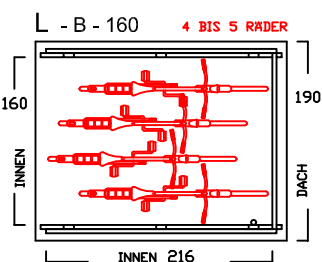

BIKEPORT L - C -

INNENBREITE:
100-120-140-160-180-200
SEITENLÄNGE: 240

SEITENWAND 5° FALLEND

BIKEPORT L - D -

INNENBREITE:
100-120-140-160-180-200
SEITENLÄNGE: 260

SEITENWAND 5° FALLEND

BIKEPORT L - E -

INNENBREITE:
100-120-140-160-180-200
SEITENLÄNGE: 280

SEITENWAND 5° FALLEND

BIKEPORT L - PLUS -

INNENBREITE:
100-120-140-160-180-200-220
SEITENLÄNGE: 280

SEITENWAND 5° FALLEND

BIKEPORT L

BIKEPORT L - A -

BIKEPORT L - B -

BIKEPORT L

BIKEPORT L - C -

BIKEPORT L - D -

BIKEPORT L PLUS IN 7 BREITEN

Für Fahrräder und Mülltonnen

Die Typen ZG D sind hauptsächlich ausgelegt für Motorräder, Chopper- Motorräder (Tiefe) beträgt 256cm

Typ	DP L-D120	DP L-D140	DP L-D160	DP L-D180	DP L-D200	DP L-D220	DP L-D240	DP L-D260
Innenmasse/Nutzfläche Länge / Breite	256 / 120 cm	256 / 140 cm	256 / 160 cm	256 / 180 cm	256 / 200 cm	256 / 220 cm	256 / 240 cm	256 / 260 cm
Volumen ca.	5490 l	6410 l	7330 l	8240 l	9160 l	10077 l	10994 l	11911 l
Seitenhöhe Innen	192 cm	192 cm	192 cm	192 cm	192 cm	192 cm	192 cm	192 cm
Komplettpreis; unbehandeltes Fichtenholz (wahlweise mit Bodenanker oder -winkel)	1.710 €	1.810 €	1.910 €	2.010 €	2.110 €	2.210 €	2.310 €	2.420 €
Mehrpreis: Kesseldruckimprägniertes Fichtenholz	200 €	210 €	220 €	230 €	240 €	250 €	260 €	270 €
Mehrpreis: Lärchenholz	400 €	420 €	440 €	460 €	480 €	500 €	520 €	540 €
ALU Stehfalzdach schwarz/anthrazit	230 €	250 €	270 €	290 €	310 €	330 €	350 €	370 €
Lieferung (in Elementen) * Lieferung nur mit zweiteiligem Dach, zus. Montageaufwand erforderlich	190 €	190 €	220 €	220 €	* 260 €	* 260 €	* 260 €	* 260 €
Montage bis 300km (Umkreis HH-Billbrook)	auf Anfrage	auf Anfrage	auf Anfrage	auf Anfrage	auf Anfrage	auf Anfrage	auf Anfrage	auf Anfrage