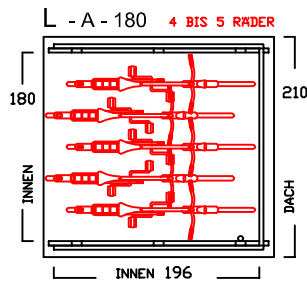

BIKEPORT L IN 36 GRÖSSEN

SEITE 1 von 5

BIKEPORT L - A -

INNENBREITE:
100-120-140-160-180-200
SEITENLÄNGE: 220

SEITENWAND 5° FALLEND

BIKEPORT L - B -

INNENBREITE:
100-120-140-160-180-200
SEITENLÄNGE: 220

SEITENWAND 5° FALLEND

BIKEPORT L - C -

INNENBREITE:
100-120-140-160-180-200
SEITENLÄNGE: 240

SEITENWAND 5° FALLEND

BIKEPORT L - D -

INNENBREITE:
100-120-140-160-180-200
SEITENLÄNGE: 260

SEITENWAND 5° FALLEND

BIKEPORT L - E -

INNENBREITE:
100-120-140-160-180-200
SEITENLÄNGE: 280

SEITENWAND 5° FALLEND

BIKEPORT L - PLUS -

INNENBREITE:
100-120-140-160-180-200-220
SEITENLÄNGE: 280

SEITENWAND 5° FALLEND

BIKEPORT L

BIKEPORT L - A -

BIKEPORT L - B -

BIKEPORT L

BIKEPORT L - C -

BIKEPORT L - D -

BIKEPORT L PLUS IN 7 BREITEN

Für Fahrräder und Mülltonnen

Die Typen ZG D sind hauptsächlich ausgelegt für Motorräder, Chopper- Motorräder (Tiefe) beträgt 256cm

Typ	DP L-D120	DP L-D140	DP L-D160	DP L-D180	DP L-D200	DP L-D220	DP L-D240	DP L-D260
Innenmasse/Nutzfläche Länge / Breite	256 / 120 cm	256 / 140 cm	256 / 160 cm	256 / 180 cm	256 / 200 cm	256 / 220 cm	256 / 240 cm	256 / 260 cm
Volumen ca.	5490 l	6410 l	7330 l	8240 l	9160 l	10077 l	10994 l	11911 l
Seitenhöhe Innen	192 cm	192 cm	192 cm	192 cm	192 cm	192 cm	192 cm	192 cm
Komplettpreis; unbehandeltes Fichtenholz (wahlweise mit Bodenanker oder -winkel)	1.710 €	1.810 €	1.910 €	2.010 €	2.110 €	2.210 €	2.310 €	2.420 €
Mehrpreis: Kesseldruckimprägniertes Fichtenholz	200 €	210 €	220 €	230 €	240 €	250 €	260 €	270 €
Mehrpreis: Lärchenholz	400 €	420 €	440 €	460 €	480 €	500 €	520 €	540 €
ALU Stehfalzdach schwarz/anthrazit	230 €	250 €	270 €	290 €	310 €	330 €	350 €	370 €
Lieferung (in Elementen) * Lieferung nur mit zweiteiligem Dach, zus. Montageaufwand erforderlich	190 €	190 €	220 €	220 €	* 260 €	* 260 €	* 260 €	* 260 €
Montage bis 300km (Umkreis HH-Billbrook)	auf Anfrage	auf Anfrage	auf Anfrage	auf Anfrage	auf Anfrage	auf Anfrage	auf Anfrage	auf Anfrage