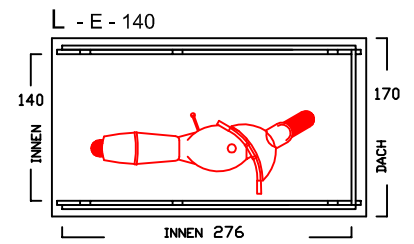

SEITENWAND 5° FALLEND

BIKEPORT L - PLUS -

INNENBREITE:
100-120-140-160-180-200-220
SEITENLÄNGE: 280

SEITENWAND 5° FALLEND

BIKEPORT L

BIKEPORT L - A -

BIKEPORT L - B -

BIKEPORT L

BIKEPORT L - C -

BIKEPORT L - D -

BIKEPORT L PLUS IN 7 BREITEN

Für Fahrräder und Mülltonnen

Die Typen ZG D sind hauptsächlich ausgelegt für Motorräder, Chopper- Motorräder (Tiefe) beträgt 256cm

Typ	DP L-D120	DP L-D140	DP L-D160	DP L-D180	DP L-D200	DP L-D220	DP L-D240	DP L-D260
Innenmasse/Nutzfläche Länge / Breite	256 / 120 cm	256 / 140 cm	256 / 160 cm	256 / 180 cm	256 / 200 cm	256 / 220 cm	256 / 240 cm	256 / 260 cm
Volumen ca.	5490 l	6410 l	7330 l	8240 l	9160 l	10077 l	10994 l	11911 l
Seitenhöhe Innen	192 cm	192 cm	192 cm	192 cm	192 cm	192 cm	192 cm	192 cm
Komplettpreis; unbehandeltes Fichtenholz (wahlweise mit Bodenanker oder -winkel)	1.710 €	1.810 €	1.910 €	2.010 €	2.110 €	2.210 €	2.310 €	2.420 €
Mehrpreis: Kesseldruckimprägniertes Fichtenholz	200 €	210 €	220 €	230 €	240 €	250 €	260 €	270 €
Mehrpreis: Lärchenholz	400 €	420 €	440 €	460 €	480 €	500 €	520 €	540 €
ALU Stehfalzdach schwarz/anthrazit	230 €	250 €	270 €	290 €	310 €	330 €	350 €	370 €
Lieferung (in Elementen) * Lieferung nur mit zweiteiligem Dach, zus. Montageaufwand erforderlich	190 €	190 €	220 €	220 €	* 260 €	* 260 €	* 260 €	* 260 €
Montage bis 300km (Umkreis HH-Billbrook)	auf Anfrage	auf Anfrage	auf Anfrage	auf Anfrage	auf Anfrage	auf Anfrage	auf Anfrage	auf Anfrage