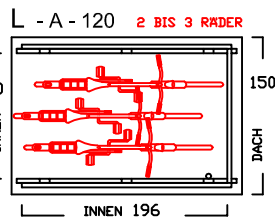

SEITENWAND 5° FALLEND

BIKEPORT L - PLUS -

INNENBREITE:
100-120-140-160-180-200-220
SEITENLÄNGE: 280

SEITENWAND 5° FALLEND

BIKEPORT L

BIKEPORT L - A -

BIKEPORT L - B -

BIKEPORT L

BIKEPORT L - C -

BIKEPORT L - D -

BIKEPORT L PLUS IN 7 BREITEN

Für Fahrräder und Mülltonnen

Die Typen ZG D sind hauptsächlich ausgelegt für Motorräder, Chopper- Motorräder (Tiefe) beträgt 256cm

Typ	DP L-D120	DP L-D140	DP L-D160	DP L-D180	DP L-D200	DP L-D220	DP L-D240	DP L-D260
Innenmasse/Nutzfläche Länge / Breite	256 / 120 cm	256 / 140 cm	256 / 160 cm	256 / 180 cm	256 / 200 cm	256 / 220 cm	256 / 240 cm	256 / 260 cm
Volumen ca.	5490 l	6410 l	7330 l	8240 l	9160 l	10077 l	10994 l	11911 l
Seitenhöhe Innen	192 cm	192 cm	192 cm	192 cm	192 cm	192 cm	192 cm	192 cm
Komplettpreis; unbehandeltes Fichtenholz (wahlweise mit Bodenanker oder -winkel)	1.710 €	1.810 €	1.910 €	2.010 €	2.110 €	2.210 €	2.310 €	2.420 €
Mehrpreis: Kesseldruckimprägniertes Fichtenholz	200 €	210 €	220 €	230 €	240 €	250 €	260 €	270 €
Mehrpreis: Lärchenholz	400 €	420 €	440 €	460 €	480 €	500 €	520 €	540 €
ALU Stehfalzdach schwarz/anthrazit	230 €	250 €	270 €	290 €	310 €	330 €	350 €	370 €
Lieferung (in Elementen) * Lieferung nur mit zweiteiligem Dach, zus. Montageaufwand erforderlich	190 €	190 €	220 €	220 €	* 260 €	* 260 €	* 260 €	* 260 €
Montage bis 300km (Umkreis HH-Billbrook)	auf Anfrage	auf Anfrage	auf Anfrage	auf Anfrage	auf Anfrage	auf Anfrage	auf Anfrage	auf Anfrage