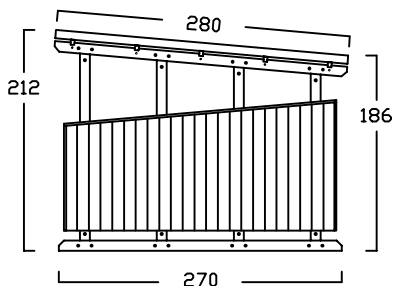

BIKEPORT L IN 36 GRÖSSEN

SEITE 1 von 5

BIKEPORT L - A -

INNENBREITE:
100-120-140-160-180-200
SEITENLÄNGE: 220

SEITENWAND 5° FALLEND

BIKEPORT L - B -

INNENBREITE:
100-120-140-160-180-200
SEITENLÄNGE: 220

SEITENWAND 5° FALLEND

BIKEPORT L - C -

INNENBREITE:
100-120-140-160-180-200
SEITENLÄNGE: 240

SEITENWAND 5° FALLEND

BIKEPORT L - D -

INNENBREITE:
100-120-140-160-180-200
SEITENLÄNGE: 260

SEITENWAND 5° FALLEND

BIKEPORT L - E -

INNENBREITE:
100-120-140-160-180-200
SEITENLÄNGE: 280

SEITENWAND 5° FALLEND

BIKEPORT L - PLUS -

INNENBREITE:
100-120-140-160-180-200-220
SEITENLÄNGE: 280

SEITENWAND 5° FALLEND

BIKEPORT L

BIKEPORT L - A -

BIKEPORT L - B -

BIKEPORT L

BIKEPORT L - C -

BIKEPORT L - D -

BIKEPORT L PLUS IN 7 BREITEN

Für Fahrräder und Mülltonnen

Die Typen ZG D sind hauptsächlich ausgelegt für Motorräder, Chopper- Motorräder (Tiefe) beträgt 256cm

Typ	DP L-D120	DP L-D140	DP L-D160	DP L-D180	DP L-D200	DP L-D220	DP L-D240	DP L-D260
Innenmasse/Nutzfläche Länge / Breite	256 / 120 cm	256 / 140 cm	256 / 160 cm	256 / 180 cm	256 / 200 cm	256 / 220 cm	256 / 240 cm	256 / 260 cm
Volumen ca.	5490 l	6410 l	7330 l	8240 l	9160 l	10077 l	10994 l	11911 l
Seitenhöhe Innen	192 cm	192 cm	192 cm	192 cm	192 cm	192 cm	192 cm	192 cm
Komplettpreis; unbehandeltes Fichtenholz (wahlweise mit Bodenanker oder -winkel)	1.710 €	1.810 €	1.910 €	2.010 €	2.110 €	2.210 €	2.310 €	2.420 €
Mehrpreis: Kesseldruckimprägniertes Fichtenholz	200 €	210 €	220 €	230 €	240 €	250 €	260 €	270 €
Mehrpreis: Lärchenholz	400 €	420 €	440 €	460 €	480 €	500 €	520 €	540 €
ALU Stehfalzdach schwarz/anthrazit	230 €	250 €	270 €	290 €	310 €	330 €	350 €	370 €
Lieferung (in Elementen) * Lieferung nur mit zweiteiligem Dach, zus. Montageaufwand erforderlich	190 €	190 €	220 €	220 €	* 260 €	* 260 €	* 260 €	* 260 €
Montage bis 300km (Umkreis HH-Billbrook)	auf Anfrage	auf Anfrage	auf Anfrage	auf Anfrage	auf Anfrage	auf Anfrage	auf Anfrage	auf Anfrage