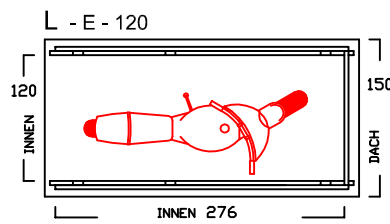

SEITENWAND 5° FALLEND

BIKEPORT L - PLUS -

INNENBREITE:
100-120-140-160-180-200-220
SEITENLÄNGE: 280

SEITENWAND 5° FALLEND

BIKEPORT L

BIKEPORT L - A -

BIKEPORT L - B -

BIKEPORT L

BIKEPORT L - C -

BIKEPORT L - D -

BIKEPORT L PLUS IN 7 BREITEN

Für Fahrräder und Mülltonnen

Die Typen ZG D sind hauptsächlich ausgelegt für Motorräder, Chopper- Motorräder (Tiefe) beträgt 256cm

Typ	DP L-D120	DP L-D140	DP L-D160	DP L-D180	DP L-D200	DP L-D220	DP L-D240	DP L-D260
Innenmasse/Nutzfläche Länge / Breite	256 / 120 cm	256 / 140 cm	256 / 160 cm	256 / 180 cm	256 / 200 cm	256 / 220 cm	256 / 240 cm	256 / 260 cm
Volumen ca.	5490 l	6410 l	7330 l	8240 l	9160 l	10077 l	10994 l	11911 l
Seitenhöhe Innen	192 cm	192 cm	192 cm	192 cm	192 cm	192 cm	192 cm	192 cm
Komplettpreis; unbehandeltes Fichtenholz (wahlweise mit Bodenanker oder -winkel)	1.710 €	1.810 €	1.910 €	2.010 €	2.110 €	2.210 €	2.310 €	2.420 €
Mehrpreis: Kesseldruckimprägniertes Fichtenholz	200 €	210 €	220 €	230 €	240 €	250 €	260 €	270 €
Mehrpreis: Lärchenholz	400 €	420 €	440 €	460 €	480 €	500 €	520 €	540 €
ALU Stehfalzdach schwarz/anthrazit	230 €	250 €	270 €	290 €	310 €	330 €	350 €	370 €
Lieferung (in Elementen) * Lieferung nur mit zweiteiligem Dach, zus. Montageaufwand erforderlich	190 €	190 €	220 €	220 €	* 260 €	* 260 €	* 260 €	* 260 €
Montage bis 300km (Umkreis HH-Billbrook)	auf Anfrage	auf Anfrage	auf Anfrage	auf Anfrage	auf Anfrage	auf Anfrage	auf Anfrage	auf Anfrage