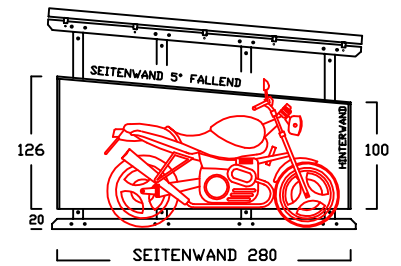

SEITENWAND 5° FALLEND

BIKEPORT L - PLUS -

INNENBREITE:
100-120-140-160-180-200-220
SEITENLÄNGE: 280

SEITENWAND 5° FALLEND

BIKEPORT L

BIKEPORT L - A -

BIKEPORT L - B -

BIKEPORT L

BIKEPORT L - C -

BIKEPORT L - D -

BIKEPORT L PLUS IN 7 BREITEN

Für Fahrräder und Mülltonnen

Die Typen ZG D sind hauptsächlich ausgelegt für Motorräder, Chopper- Motorräder (Tiefe) beträgt 256cm

Typ	DP L-D120	DP L-D140	DP L-D160	DP L-D180	DP L-D200	DP L-D220	DP L-D240	DP L-D260
Innenmasse/Nutzfläche Länge / Breite	256 / 120 cm	256 / 140 cm	256 / 160 cm	256 / 180 cm	256 / 200 cm	256 / 220 cm	256 / 240 cm	256 / 260 cm
Volumen ca.	5490 l	6410 l	7330 l	8240 l	9160 l	10077 l	10994 l	11911 l
Seitenhöhe Innen	192 cm	192 cm	192 cm	192 cm	192 cm	192 cm	192 cm	192 cm
Komplettpreis; unbehandeltes Fichtenholz (wahlweise mit Bodenanker oder -winkel)	1.710 €	1.810 €	1.910 €	2.010 €	2.110 €	2.210 €	2.310 €	2.420 €
Mehrpreis: Kesseldruckimprägniertes Fichtenholz	200 €	210 €	220 €	230 €	240 €	250 €	260 €	270 €
Mehrpreis: Lärchenholz	400 €	420 €	440 €	460 €	480 €	500 €	520 €	540 €
ALU Stehfalzdach schwarz/anthrazit	230 €	250 €	270 €	290 €	310 €	330 €	350 €	370 €
Lieferung (in Elementen) * Lieferung nur mit zweiteiligem Dach, zus. Montageaufwand erforderlich	190 €	190 €	220 €	220 €	* 260 €	* 260 €	* 260 €	* 260 €
Montage bis 300km (Umkreis HH-Billbrook)	auf Anfrage	auf Anfrage	auf Anfrage	auf Anfrage	auf Anfrage	auf Anfrage	auf Anfrage	auf Anfrage