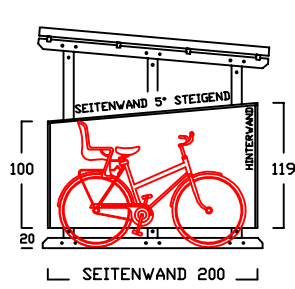

SEITENWAND 5° FALLEND

BIKEPORT L - PLUS -

INNENBREITE:
100-120-140-160-180-200-220
SEITENLÄNGE: 280

SEITENWAND 5° FALLEND

BIKEPORT L

BIKEPORT L - A -

BIKEPORT L - B -

BIKEPORT L

BIKEPORT L - C -

BIKEPORT L - D -

BIKEPORT L PLUS IN 7 BREITEN

Für Fahrräder und Mülltonnen

Die Typen ZG D sind hauptsächlich ausgelegt für Motorräder, Chopper- Motorräder (Tiefe) beträgt 256cm

Typ	DP L-D120	DP L-D140	DP L-D160	DP L-D180	DP L-D200	DP L-D220	DP L-D240	DP L-D260
Innenmasse/Nutzfläche Länge / Breite	256 / 120 cm	256 / 140 cm	256 / 160 cm	256 / 180 cm	256 / 200 cm	256 / 220 cm	256 / 240 cm	256 / 260 cm
Volumen ca.	5490 l	6410 l	7330 l	8240 l	9160 l	10077 l	10994 l	11911 l
Seitenhöhe Innen	192 cm	192 cm	192 cm	192 cm	192 cm	192 cm	192 cm	192 cm
Komplettpreis; unbehandeltes Fichtenholz (wahlweise mit Bodenanker oder -winkel)	1.710 €	1.810 €	1.910 €	2.010 €	2.110 €	2.210 €	2.310 €	2.420 €
Mehrpreis: Kesseldruckimprägniertes Fichtenholz	200 €	210 €	220 €	230 €	240 €	250 €	260 €	270 €
Mehrpreis: Lärchenholz	400 €	420 €	440 €	460 €	480 €	500 €	520 €	540 €
ALU Stehfalzdach schwarz/anthrazit	230 €	250 €	270 €	290 €	310 €	330 €	350 €	370 €
Lieferung (in Elementen) * Lieferung nur mit zweiteiligem Dach, zus. Montageaufwand erforderlich	190 €	190 €	220 €	220 €	* 260 €	* 260 €	* 260 €	* 260 €
Montage bis 300km (Umkreis HH-Billbrook)	auf Anfrage	auf Anfrage	auf Anfrage	auf Anfrage	auf Anfrage	auf Anfrage	auf Anfrage	auf Anfrage