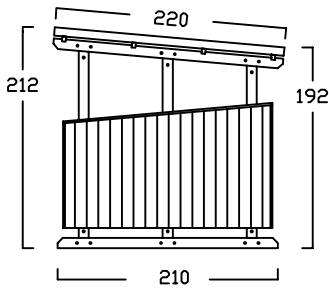

SEITENWAND 5° FALLEND

BIKEPORT L - PLUS -

INNENBREITE:
100-120-140-160-180-200-220
SEITENLÄNGE: 280

SEITENWAND 5° FALLEND

BIKEPORT L

BIKEPORT L - A -

BIKEPORT L - B -

BIKEPORT L

BIKEPORT L - C -

BIKEPORT L - D -

BIKEPORT L PLUS IN 7 BREITEN

Für Fahrräder und Mülltonnen

Die Typen ZG D sind hauptsächlich ausgelegt für Motorräder, Chopper- Motorräder (Tiefe) beträgt 256cm

Typ	DP L-D120	DP L-D140	DP L-D160	DP L-D180	DP L-D200	DP L-D220	DP L-D240	DP L-D260
Innenmasse/Nutzfläche Länge / Breite	256 / 120 cm	256 / 140 cm	256 / 160 cm	256 / 180 cm	256 / 200 cm	256 / 220 cm	256 / 240 cm	256 / 260 cm
Volumen ca.	5490 l	6410 l	7330 l	8240 l	9160 l	10077 l	10994 l	11911 l
Seitenhöhe Innen	192 cm	192 cm	192 cm	192 cm	192 cm	192 cm	192 cm	192 cm
Komplettpreis; unbehandeltes Fichtenholz (wahlweise mit Bodenanker oder -winkel)	1.710 €	1.810 €	1.910 €	2.010 €	2.110 €	2.210 €	2.310 €	2.420 €
Mehrpreis: Kesseldruckimprägniertes Fichtenholz	200 €	210 €	220 €	230 €	240 €	250 €	260 €	270 €
Mehrpreis: Lärchenholz	400 €	420 €	440 €	460 €	480 €	500 €	520 €	540 €
ALU Stehfalzdach schwarz/anthrazit	230 €	250 €	270 €	290 €	310 €	330 €	350 €	370 €
Lieferung (in Elementen) * Lieferung nur mit zweiteiligem Dach, zus. Montageaufwand erforderlich	190 €	190 €	220 €	220 €	* 260 €	* 260 €	* 260 €	* 260 €
Montage bis 300km (Umkreis HH-Billbrook)	auf Anfrage	auf Anfrage	auf Anfrage	auf Anfrage	auf Anfrage	auf Anfrage	auf Anfrage	auf Anfrage