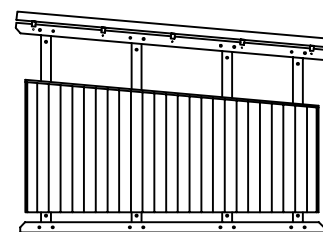

BIKEPORT L IN 36 GRÖSSEN

SEITE 1 von 5

BIKEPORT L - A -

INNENBREITE:
100-120-140-160-180-200
SEITENLÄNGE: 220

SEITENWAND 5° FALLEND

BIKEPORT L - B -

INNENBREITE:
100-120-140-160-180-200
SEITENLÄNGE: 220

SEITENWAND 5° FALLEND

BIKEPORT L - C -

INNENBREITE:
100-120-140-160-180-200
SEITENLÄNGE: 240

SEITENWAND 5° FALLEND

BIKEPORT L - D -

INNENBREITE:
100-120-140-160-180-200
SEITENLÄNGE: 260

SEITENWAND 5° FALLEND

BIKEPORT L - E -

INNENBREITE:
100-120-140-160-180-200
SEITENLÄNGE: 280

SEITENWAND 5° FALLEND

BIKEPORT L - PLUS -

INNENBREITE:
100-120-140-160-180-200-220
SEITENLÄNGE: 280

SEITENWAND 5° FALLEND

BIKEPORT L

BIKEPORT L - A -

BIKEPORT L - B -

BIKEPORT L

BIKEPORT L - C -

BIKEPORT L - D -

BIKEPORT L PLUS IN 7 BREITEN

Für Fahrräder und Mülltonnen

Die Typen ZG D sind hauptsächlich ausgelegt für Motorräder, Chopper- Motorräder (Tiefe) beträgt 256cm

Typ	DP L-D120	DP L-D140	DP L-D160	DP L-D180	DP L-D200	DP L-D220	DP L-D240	DP L-D260
Innenmasse/Nutzfläche Länge / Breite	256 / 120 cm	256 / 140 cm	256 / 160 cm	256 / 180 cm	256 / 200 cm	256 / 220 cm	256 / 240 cm	256 / 260 cm
Volumen ca.	5490 l	6410 l	7330 l	8240 l	9160 l	10077 l	10994 l	11911 l
Seitenhöhe Innen	192 cm	192 cm	192 cm	192 cm	192 cm	192 cm	192 cm	192 cm
Komplettpreis; unbehandeltes Fichtenholz (wahlweise mit Bodenanker oder -winkel)	1.710 €	1.810 €	1.910 €	2.010 €	2.110 €	2.210 €	2.310 €	2.420 €
Mehrpreis: Kesseldruckimprägniertes Fichtenholz	200 €	210 €	220 €	230 €	240 €	250 €	260 €	270 €
Mehrpreis: Lärchenholz	400 €	420 €	440 €	460 €	480 €	500 €	520 €	540 €
ALU Stehfalzdach schwarz/anthrazit	230 €	250 €	270 €	290 €	310 €	330 €	350 €	370 €
Lieferung (in Elementen) * Lieferung nur mit zweiteiligem Dach, zus. Montageaufwand erforderlich	190 €	190 €	220 €	220 €	* 260 €	* 260 €	* 260 €	* 260 €
Montage bis 300km (Umkreis HH-Billbrook)	auf Anfrage	auf Anfrage	auf Anfrage	auf Anfrage	auf Anfrage	auf Anfrage	auf Anfrage	auf Anfrage