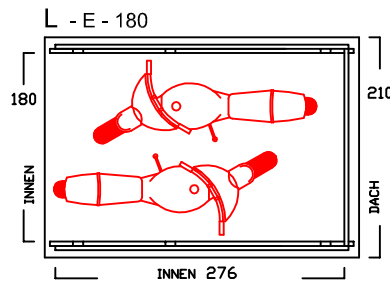

BIKEPORT L - C -

INNENBREITE:
100-120-140-160-180-200
SEITENLÄNGE: 240

SEITENWAND 5° FALLEND

BIKEPORT L - D -

INNENBREITE:
100-120-140-160-180-200
SEITENLÄNGE: 260

SEITENWAND 5° FALLEND

BIKEPORT L - E -

INNENBREITE:
100-120-140-160-180-200
SEITENLÄNGE: 280

SEITENWAND 5° FALLEND

BIKEPORT L - PLUS -

INNENBREITE:
100-120-140-160-180-200-220
SEITENLÄNGE: 280

SEITENWAND 5° FALLEND

BIKEPORT L

BIKEPORT L - A -

BIKEPORT L - B -

BIKEPORT L

BIKEPORT L - C -

BIKEPORT L - D -

BIKEPORT L PLUS IN 7 BREITEN

Für Fahrräder und Mülltonnen

Die Typen ZG D sind hauptsächlich ausgelegt für Motorräder, Chopper- Motorräder (Tiefe) beträgt 256cm

Typ	DP L-D120	DP L-D140	DP L-D160	DP L-D180	DP L-D200	DP L-D220	DP L-D240	DP L-D260
Innenmasse/Nutzfläche Länge / Breite	256 / 120 cm	256 / 140 cm	256 / 160 cm	256 / 180 cm	256 / 200 cm	256 / 220 cm	256 / 240 cm	256 / 260 cm
Volumen ca.	5490 l	6410 l	7330 l	8240 l	9160 l	10077 l	10994 l	11911 l
Seitenhöhe Innen	192 cm	192 cm	192 cm	192 cm	192 cm	192 cm	192 cm	192 cm
Komplettpreis; unbehandeltes Fichtenholz (wahlweise mit Bodenanker oder -winkel)	1.710 €	1.810 €	1.910 €	2.010 €	2.110 €	2.210 €	2.310 €	2.420 €
Mehrpreis: Kesseldruckimprägniertes Fichtenholz	200 €	210 €	220 €	230 €	240 €	250 €	260 €	270 €
Mehrpreis: Lärchenholz	400 €	420 €	440 €	460 €	480 €	500 €	520 €	540 €
ALU Stehfalzdach schwarz/anthrazit	230 €	250 €	270 €	290 €	310 €	330 €	350 €	370 €
Lieferung (in Elementen) * Lieferung nur mit zweiteiligem Dach, zus. Montageaufwand erforderlich	190 €	190 €	220 €	220 €	* 260 €	* 260 €	* 260 €	* 260 €
Montage bis 300km (Umkreis HH-Billbrook)	auf Anfrage	auf Anfrage	auf Anfrage	auf Anfrage	auf Anfrage	auf Anfrage	auf Anfrage	auf Anfrage