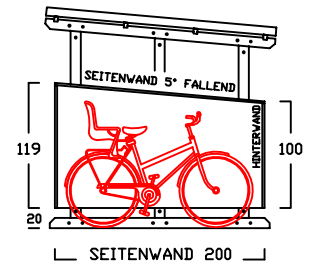

SEITENWAND 5° FALLEND

BIKEPORT L - PLUS -

INNENBREITE:
100-120-140-160-180-200-220
SEITENLÄNGE: 280

SEITENWAND 5° FALLEND

BIKEPORT L

BIKEPORT L - A -

BIKEPORT L - B -

BIKEPORT L

BIKEPORT L - C -

BIKEPORT L - D -

BIKEPORT L PLUS IN 7 BREITEN

Für Fahrräder und Mülltonnen

Die Typen ZG D sind hauptsächlich ausgelegt für Motorräder, Chopper- Motorräder (Tiefe) beträgt 256cm

Typ	DP L-D120	DP L-D140	DP L-D160	DP L-D180	DP L-D200	DP L-D220	DP L-D240	DP L-D260
Innenmasse/Nutzfläche Länge / Breite	256 / 120 cm	256 / 140 cm	256 / 160 cm	256 / 180 cm	256 / 200 cm	256 / 220 cm	256 / 240 cm	256 / 260 cm
Volumen ca.	5490 l	6410 l	7330 l	8240 l	9160 l	10077 l	10994 l	11911 l
Seitenhöhe Innen	192 cm	192 cm	192 cm	192 cm	192 cm	192 cm	192 cm	192 cm
Komplettpreis; unbehandeltes Fichtenholz (wahlweise mit Bodenanker oder -winkel)	1.710 €	1.810 €	1.910 €	2.010 €	2.110 €	2.210 €	2.310 €	2.420 €
Mehrpreis: Kesseldruckimprägniertes Fichtenholz	200 €	210 €	220 €	230 €	240 €	250 €	260 €	270 €
Mehrpreis: Lärchenholz	400 €	420 €	440 €	460 €	480 €	500 €	520 €	540 €
ALU Stehfalzdach schwarz/anthrazit	230 €	250 €	270 €	290 €	310 €	330 €	350 €	370 €
Lieferung (in Elementen) * Lieferung nur mit zweiteiligem Dach, zus. Montageaufwand erforderlich	190 €	190 €	220 €	220 €	* 260 €	* 260 €	* 260 €	* 260 €
Montage bis 300km (Umkreis HH-Billbrook)	auf Anfrage	auf Anfrage	auf Anfrage	auf Anfrage	auf Anfrage	auf Anfrage	auf Anfrage	auf Anfrage