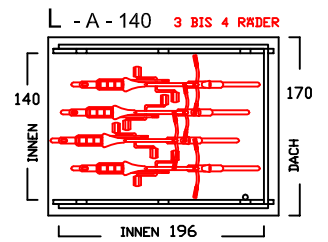

SEITENWAND 5° FALLEND

BIKEPORT L - PLUS -

INNENBREITE:
100-120-140-160-180-200-220
SEITENLÄNGE: 280

SEITENWAND 5° FALLEND

BIKEPORT L

BIKEPORT L - A -

BIKEPORT L - B -

BIKEPORT L

BIKEPORT L - C -

BIKEPORT L - D -

BIKEPORT L PLUS IN 7 BREITEN

Für Fahrräder und Mülltonnen

Die Typen ZG D sind hauptsächlich ausgelegt für Motorräder, Chopper- Motorräder (Tiefe) beträgt 256cm

Typ	DP L-D120	DP L-D140	DP L-D160	DP L-D180	DP L-D200	DP L-D220	DP L-D240	DP L-D260
Innenmasse/Nutzfläche Länge / Breite	256 / 120 cm	256 / 140 cm	256 / 160 cm	256 / 180 cm	256 / 200 cm	256 / 220 cm	256 / 240 cm	256 / 260 cm
Volumen ca.	5490 l	6410 l	7330 l	8240 l	9160 l	10077 l	10994 l	11911 l
Seitenhöhe Innen	192 cm	192 cm	192 cm	192 cm	192 cm	192 cm	192 cm	192 cm
Komplettpreis; unbehandeltes Fichtenholz (wahlweise mit Bodenanker oder -winkel)	1.710 €	1.810 €	1.910 €	2.010 €	2.110 €	2.210 €	2.310 €	2.420 €
Mehrpreis: Kesseldruckimprägniertes Fichtenholz	200 €	210 €	220 €	230 €	240 €	250 €	260 €	270 €
Mehrpreis: Lärchenholz	400 €	420 €	440 €	460 €	480 €	500 €	520 €	540 €
ALU Stehfalzdach schwarz/anthrazit	230 €	250 €	270 €	290 €	310 €	330 €	350 €	370 €
Lieferung (in Elementen) * Lieferung nur mit zweiteiligem Dach, zus. Montageaufwand erforderlich	190 €	190 €	220 €	220 €	* 260 €	* 260 €	* 260 €	* 260 €
Montage bis 300km (Umkreis HH-Billbrook)	auf Anfrage	auf Anfrage	auf Anfrage	auf Anfrage	auf Anfrage	auf Anfrage	auf Anfrage	auf Anfrage