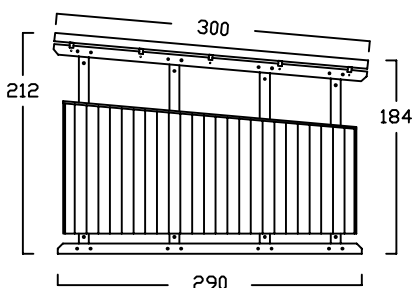

BIKEPORT L - C -

BIKEPORT L - D -

BIKEPORT L PLUS IN 7 BREITEN

Für Fahrräder und Mülltonnen

Die Typen ZG D sind hauptsächlich ausgelegt für Motorräder, Chopper- Motorräder (Tiefe) beträgt 256cm

Typ	DP L-D120	DP L-D140	DP L-D160	DP L-D180	DP L-D200	DP L-D220	DP L-D240	DP L-D260
Innenmasse/Nutzfläche Länge / Breite	256 / 120 cm	256 / 140 cm	256 / 160 cm	256 / 180 cm	256 / 200 cm	256 / 220 cm	256 / 240 cm	256 / 260 cm
Volumen ca.	5490 l	6410 l	7330 l	8240 l	9160 l	10077 l	10994 l	11911 l
Seitenhöhe Innen	192 cm	192 cm	192 cm	192 cm	192 cm	192 cm	192 cm	192 cm
Komplettpreis; unbehandeltes Fichtenholz (wahlweise mit Bodenanker oder -winkel)	1.710 €	1.810 €	1.910 €	2.010 €	2.110 €	2.210 €	2.310 €	2.420 €
Mehrpreis: Kesseldruckimprägniertes Fichtenholz	200 €	210 €	220 €	230 €	240 €	250 €	260 €	270 €
Mehrpreis: Lärchenholz	400 €	420 €	440 €	460 €	480 €	500 €	520 €	540 €
ALU Stehfalzdach schwarz/anthrazit	230 €	250 €	270 €	290 €	310 €	330 €	350 €	370 €
Lieferung (in Elementen) * Lieferung nur mit zweiteiligem Dach, zus. Montageaufwand erforderlich	190 €	190 €	220 €	220 €	* 260 €	* 260 €	* 260 €	* 260 €
Montage bis 300km (Umkreis HH-Billbrook)	auf Anfrage	auf Anfrage	auf Anfrage	auf Anfrage	auf Anfrage	auf Anfrage	auf Anfrage	auf Anfrage