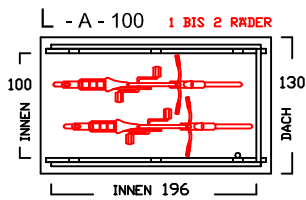

BIKEPORT L IN 36 GRÖSSEN

SEITE 1 von 5

BIKEPORT L - A -

INNENBREITE:
100-120-140-160-180-200
SEITENLÄNGE: 220

SEITENWAND 5° FALLEND

BIKEPORT L - B -

INNENBREITE:
100-120-140-160-180-200
SEITENLÄNGE: 220

SEITENWAND 5° FALLEND

BIKEPORT L - C -

INNENBREITE:
100-120-140-160-180-200
SEITENLÄNGE: 240

SEITENWAND 5° FALLEND

BIKEPORT L - D -

INNENBREITE:
100-120-140-160-180-200
SEITENLÄNGE: 260

SEITENWAND 5° FALLEND

BIKEPORT L - E -

INNENBREITE:
100-120-140-160-180-200
SEITENLÄNGE: 280

SEITENWAND 5° FALLEND

BIKEPORT L - PLUS -

INNENBREITE:
100-120-140-160-180-200-220
SEITENLÄNGE: 280

SEITENWAND 5° FALLEND

BIKEPORT L

BIKEPORT L - A -

BIKEPORT L - B -

BIKEPORT L

BIKEPORT L - C -

BIKEPORT L - D -

BIKEPORT L PLUS IN 7 BREITEN

Für Fahrräder und Mülltonnen

Die Typen ZG D sind hauptsächlich ausgelegt für Motorräder, Chopper- Motorräder (Tiefe) beträgt 256cm

Typ	DP L-D120	DP L-D140	DP L-D160	DP L-D180	DP L-D200	DP L-D220	DP L-D240	DP L-D260
Innenmasse/Nutzfläche Länge / Breite	256 / 120 cm	256 / 140 cm	256 / 160 cm	256 / 180 cm	256 / 200 cm	256 / 220 cm	256 / 240 cm	256 / 260 cm
Volumen ca.	5490 l	6410 l	7330 l	8240 l	9160 l	10077 l	10994 l	11911 l
Seitenhöhe Innen	192 cm	192 cm	192 cm	192 cm	192 cm	192 cm	192 cm	192 cm
Komplettpreis; unbehandeltes Fichtenholz (wahlweise mit Bodenanker oder -winkel)	1.710 €	1.810 €	1.910 €	2.010 €	2.110 €	2.210 €	2.310 €	2.420 €
Mehrpreis: Kesseldruckimprägniertes Fichtenholz	200 €	210 €	220 €	230 €	240 €	250 €	260 €	270 €
Mehrpreis: Lärchenholz	400 €	420 €	440 €	460 €	480 €	500 €	520 €	540 €
ALU Stehfalzdach schwarz/anthrazit	230 €	250 €	270 €	290 €	310 €	330 €	350 €	370 €
Lieferung (in Elementen) * Lieferung nur mit zweiteiligem Dach, zus. Montageaufwand erforderlich	190 €	190 €	220 €	220 €	* 260 €	* 260 €	* 260 €	* 260 €
Montage bis 300km (Umkreis HH-Billbrook)	auf Anfrage	auf Anfrage	auf Anfrage	auf Anfrage	auf Anfrage	auf Anfrage	auf Anfrage	auf Anfrage