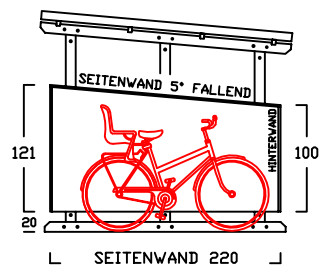

SEITENWAND 5° FALLEND

BIKEPORT L - PLUS -

INNENBREITE:
100-120-140-160-180-200-220
SEITENLÄNGE: 280

SEITENWAND 5° FALLEND

BIKEPORT L

BIKEPORT L - A -

BIKEPORT L - B -

BIKEPORT L

BIKEPORT L - C -

BIKEPORT L - D -

BIKEPORT L PLUS IN 7 BREITEN

Für Fahrräder und Mülltonnen

Die Typen ZG D sind hauptsächlich ausgelegt für Motorräder, Chopper- Motorräder (Tiefe) beträgt 256cm

Typ	DP L-D120	DP L-D140	DP L-D160	DP L-D180	DP L-D200	DP L-D220	DP L-D240	DP L-D260
Innenmasse/Nutzfläche Länge / Breite	256 / 120 cm	256 / 140 cm	256 / 160 cm	256 / 180 cm	256 / 200 cm	256 / 220 cm	256 / 240 cm	256 / 260 cm
Volumen ca.	5490 l	6410 l	7330 l	8240 l	9160 l	10077 l	10994 l	11911 l
Seitenhöhe Innen	192 cm	192 cm	192 cm	192 cm	192 cm	192 cm	192 cm	192 cm
Komplettpreis; unbehandeltes Fichtenholz (wahlweise mit Bodenanker oder -winkel)	1.710 €	1.810 €	1.910 €	2.010 €	2.110 €	2.210 €	2.310 €	2.420 €
Mehrpreis: Kesseldruckimprägniertes Fichtenholz	200 €	210 €	220 €	230 €	240 €	250 €	260 €	270 €
Mehrpreis: Lärchenholz	400 €	420 €	440 €	460 €	480 €	500 €	520 €	540 €
ALU Stehfalzdach schwarz/anthrazit	230 €	250 €	270 €	290 €	310 €	330 €	350 €	370 €
Lieferung (in Elementen) * Lieferung nur mit zweiteiligem Dach, zus. Montageaufwand erforderlich	190 €	190 €	220 €	220 €	* 260 €	* 260 €	* 260 €	* 260 €
Montage bis 300km (Umkreis HH-Billbrook)	auf Anfrage	auf Anfrage	auf Anfrage	auf Anfrage	auf Anfrage	auf Anfrage	auf Anfrage	auf Anfrage