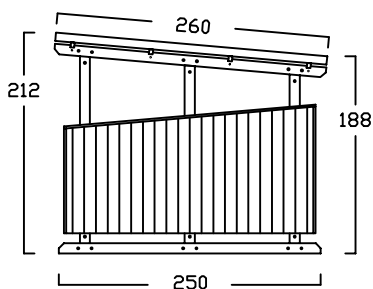

BIKEPORT L IN 36 GRÖSSEN

SEITE 1 von 5

BIKEPORT L - A -

INNENBREITE:
100-120-140-160-180-200
SEITENLÄNGE: 220

SEITENWAND 5° FALLEND

BIKEPORT L - B -

INNENBREITE:
100-120-140-160-180-200
SEITENLÄNGE: 220

SEITENWAND 5° FALLEND

BIKEPORT L - C -

INNENBREITE:
100-120-140-160-180-200
SEITENLÄNGE: 240

SEITENWAND 5° FALLEND

BIKEPORT L - D -

INNENBREITE:
100-120-140-160-180-200
SEITENLÄNGE: 260

SEITENWAND 5° FALLEND

BIKEPORT L - E -

INNENBREITE:
100-120-140-160-180-200
SEITENLÄNGE: 280

BIKEPORT L - C -

BIKEPORT L - D -

BIKEPORT L PLUS IN 7 BREITEN

Für Fahrräder und Mülltonnen

Die Typen ZG D sind hauptsächlich ausgelegt für Motorräder, Chopper- Motorräder (Tiefe) beträgt 256cm

Typ	DP L-D120	DP L-D140	DP L-D160	DP L-D180	DP L-D200	DP L-D220	DP L-D240	DP L-D260
Innenmasse/Nutzfläche Länge / Breite	256 / 120 cm	256 / 140 cm	256 / 160 cm	256 / 180 cm	256 / 200 cm	256 / 220 cm	256 / 240 cm	256 / 260 cm
Volumen ca.	5490 l	6410 l	7330 l	8240 l	9160 l	10077 l	10994 l	11911 l
Seitenhöhe Innen	192 cm	192 cm	192 cm	192 cm	192 cm	192 cm	192 cm	192 cm
Komplettpreis; unbehandeltes Fichtenholz (wahlweise mit Bodenanker oder -winkel)	1.710 €	1.810 €	1.910 €	2.010 €	2.110 €	2.210 €	2.310 €	2.420 €
Mehrpreis: Kesseldruckimprägniertes Fichtenholz	200 €	210 €	220 €	230 €	240 €	250 €	260 €	270 €
Mehrpreis: Lärchenholz	400 €	420 €	440 €	460 €	480 €	500 €	520 €	540 €
ALU Stehfalzdach schwarz/anthrazit	230 €	250 €	270 €	290 €	310 €	330 €	350 €	370 €
Lieferung (in Elementen) * Lieferung nur mit zweiteiligem Dach, zus. Montageaufwand erforderlich	190 €	190 €	220 €	220 €	* 260 €	* 260 €	* 260 €	* 260 €
Montage bis 300km (Umkreis HH-Billbrook)	auf Anfrage	auf Anfrage	auf Anfrage	auf Anfrage	auf Anfrage	auf Anfrage	auf Anfrage	auf Anfrage