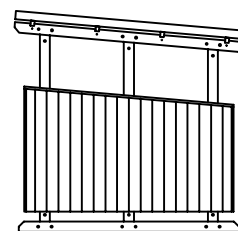

BIKEPORT L IN 36 GRÖSSEN

SEITE 1 von 5

BIKEPORT L - A -

INNENBREITE:
100-120-140-160-180-200
SEITENLÄNGE: 220

SEITENWAND 5° FALLEND

BIKEPORT L - B -

INNENBREITE:
100-120-140-160-180-200
SEITENLÄNGE: 220

SEITENWAND 5° FALLEND

BIKEPORT L - C -

INNENBREITE:
100-120-140-160-180-200
SEITENLÄNGE: 240

SEITENWAND 5° FALLEND

BIKEPORT L - D -

INNENBREITE:
100-120-140-160-180-200
SEITENLÄNGE: 260

SEITENWAND 5° FALLEND

BIKEPORT L - E -

INNENBREITE:
100-120-140-160-180-200
SEITENLÄNGE: 280

SEITENWAND 5° FALLEND

BIKEPORT L - PLUS -

INNENBREITE:
100-120-140-160-180-200-220
SEITENLÄNGE: 280

SEITENWAND 5° FALLEND

BIKEPORT L

BIKEPORT L - A -

BIKEPORT L - B -

BIKEPORT L

BIKEPORT L - C -

BIKEPORT L - D -

BIKEPORT L PLUS IN 7 BREITEN

Für Fahrräder und Mülltonnen

Die Typen ZG D sind hauptsächlich ausgelegt für Motorräder, Chopper- Motorräder (Tiefe) beträgt 256cm

Typ	DP L-D120	DP L-D140	DP L-D160	DP L-D180	DP L-D200	DP L-D220	DP L-D240	DP L-D260
Innenmasse/Nutzfläche Länge / Breite	256 / 120 cm	256 / 140 cm	256 / 160 cm	256 / 180 cm	256 / 200 cm	256 / 220 cm	256 / 240 cm	256 / 260 cm
Volumen ca.	5490 l	6410 l	7330 l	8240 l	9160 l	10077 l	10994 l	11911 l
Seitenhöhe Innen	192 cm	192 cm	192 cm	192 cm	192 cm	192 cm	192 cm	192 cm
Komplettpreis; unbehandeltes Fichtenholz (wahlweise mit Bodenanker oder -winkel)	1.710 €	1.810 €	1.910 €	2.010 €	2.110 €	2.210 €	2.310 €	2.420 €
Mehrpreis: Kesseldruckimprägniertes Fichtenholz	200 €	210 €	220 €	230 €	240 €	250 €	260 €	270 €
Mehrpreis: Lärchenholz	400 €	420 €	440 €	460 €	480 €	500 €	520 €	540 €
ALU Stehfalzdach schwarz/anthrazit	230 €	250 €	270 €	290 €	310 €	330 €	350 €	370 €
Lieferung (in Elementen) * Lieferung nur mit zweiteiligem Dach, zus. Montageaufwand erforderlich	190 €	190 €	220 €	220 €	* 260 €	* 260 €	* 260 €	* 260 €
Montage bis 300km (Umkreis HH-Billbrook)	auf Anfrage	auf Anfrage	auf Anfrage	auf Anfrage	auf Anfrage	auf Anfrage	auf Anfrage	auf Anfrage