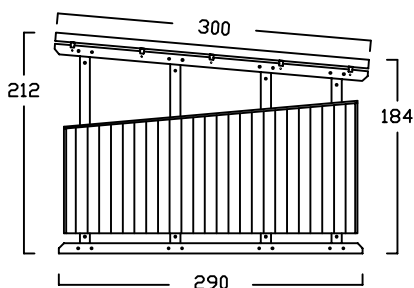

BIKEPORT L IN 36 GRÖSSEN

SEITE 1 von 5

BIKEPORT L - A -

INNENBREITE:
100-120-140-160-180-200
SEITENLÄNGE: 220

SEITENWAND 5° FALLEND

BIKEPORT L - B -

INNENBREITE:
100-120-140-160-180-200
SEITENLÄNGE: 220

SEITENWAND 5° FALLEND

BIKEPORT L - C -

INNENBREITE:
100-120-140-160-180-200
SEITENLÄNGE: 240

SEITENWAND 5° FALLEND

BIKEPORT L - D -

INNENBREITE:
100-120-140-160-180-200
SEITENLÄNGE: 260

SEITENWAND 5° FALLEND

BIKEPORT L - E -

INNENBREITE:
100-120-140-160-180-200
SEITENLÄNGE: 280

SEITENWAND 5° FALLEND

BIKEPORT L - PLUS -

INNENBREITE:
100-120-140-160-180-200-220
SEITENLÄNGE: 280

SEITENWAND 5° FALLEND

BIKEPORT L

BIKEPORT L - A -

BIKEPORT L - B -

BIKEPORT L

BIKEPORT L - C -

BIKEPORT L - D -

BIKEPORT L PLUS IN 7 BREITEN

Für Fahrräder und Mülltonnen

Die Typen ZG D sind hauptsächlich ausgelegt für Motorräder, Chopper- Motorräder (Tiefe) beträgt 256cm

Typ	DP L-D120	DP L-D140	DP L-D160	DP L-D180	DP L-D200	DP L-D220	DP L-D240	DP L-D260
Innenmasse/Nutzfläche Länge / Breite	256 / 120 cm	256 / 140 cm	256 / 160 cm	256 / 180 cm	256 / 200 cm	256 / 220 cm	256 / 240 cm	256 / 260 cm
Volumen ca.	5490 l	6410 l	7330 l	8240 l	9160 l	10077 l	10994 l	11911 l
Seitenhöhe Innen	192 cm	192 cm	192 cm	192 cm	192 cm	192 cm	192 cm	192 cm
Komplettpreis; unbehandeltes Fichtenholz (wahlweise mit Bodenanker oder -winkel)	1.710 €	1.810 €	1.910 €	2.010 €	2.110 €	2.210 €	2.310 €	2.420 €
Mehrpreis: Kesseldruckimprägniertes Fichtenholz	200 €	210 €	220 €	230 €	240 €	250 €	260 €	270 €
Mehrpreis: Lärchenholz	400 €	420 €	440 €	460 €	480 €	500 €	520 €	540 €
ALU Stehfalzdach schwarz/anthrazit	230 €	250 €	270 €	290 €	310 €	330 €	350 €	370 €
Lieferung (in Elementen) * Lieferung nur mit zweiteiligem Dach, zus. Montageaufwand erforderlich	190 €	190 €	220 €	220 €	* 260 €	* 260 €	* 260 €	* 260 €
Montage bis 300km (Umkreis HH-Billbrook)	auf Anfrage	auf Anfrage	auf Anfrage	auf Anfrage	auf Anfrage	auf Anfrage	auf Anfrage	auf Anfrage