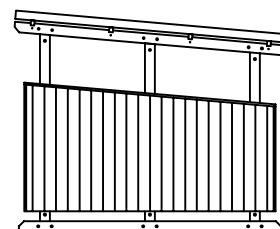

BIKEPORT L IN 36 GRÖSSEN

SEITE 1 von 5

BIKEPORT L - A -

INNENBREITE:
100-120-140-160-180-200
SEITENLÄNGE: 220

SEITENWAND 5° FALLEND

BIKEPORT L - B -

INNENBREITE:
100-120-140-160-180-200
SEITENLÄNGE: 220

SEITENWAND 5° FALLEND

BIKEPORT L - C -

INNENBREITE:
100-120-140-160-180-200
SEITENLÄNGE: 240

SEITENWAND 5° FALLEND

BIKEPORT L - D -

INNENBREITE:
100-120-140-160-180-200
SEITENLÄNGE: 260

SEITENWAND 5° FALLEND

BIKEPORT L - E -

INNENBREITE:
100-120-140-160-180-200
SEITENLÄNGE: 280

SEITENWAND 5° FALLEND

BIKEPORT L - PLUS -

INNENBREITE:
100-120-140-160-180-200-220
SEITENLÄNGE: 280

SEITENWAND 5° FALLEND

BIKEPORT L

BIKEPORT L - A -

BIKEPORT L - B -

BIKEPORT L

BIKEPORT L - C -

BIKEPORT L - D -

BIKEPORT L PLUS IN 7 BREITEN

Für Fahrräder und Mülltonnen

Die Typen ZG D sind hauptsächlich ausgelegt für Motorräder, Chopper- Motorräder (Tiefe) beträgt 256cm

Typ	DP L-D120	DP L-D140	DP L-D160	DP L-D180	DP L-D200	DP L-D220	DP L-D240	DP L-D260
Innenmasse/Nutzfläche Länge / Breite	256 / 120 cm	256 / 140 cm	256 / 160 cm	256 / 180 cm	256 / 200 cm	256 / 220 cm	256 / 240 cm	256 / 260 cm
Volumen ca.	5490 l	6410 l	7330 l	8240 l	9160 l	10077 l	10994 l	11911 l
Seitenhöhe Innen	192 cm	192 cm	192 cm	192 cm	192 cm	192 cm	192 cm	192 cm
Komplettpreis; unbehandeltes Fichtenholz (wahlweise mit Bodenanker oder -winkel)	1.710 €	1.810 €	1.910 €	2.010 €	2.110 €	2.210 €	2.310 €	2.420 €
Mehrpreis: Kesseldruckimprägniertes Fichtenholz	200 €	210 €	220 €	230 €	240 €	250 €	260 €	270 €
Mehrpreis: Lärchenholz	400 €	420 €	440 €	460 €	480 €	500 €	520 €	540 €
ALU Stehfalzdach schwarz/anthrazit	230 €	250 €	270 €	290 €	310 €	330 €	350 €	370 €
Lieferung (in Elementen) * Lieferung nur mit zweiteiligem Dach, zus. Montageaufwand erforderlich	190 €	190 €	220 €	220 €	* 260 €	* 260 €	* 260 €	* 260 €
Montage bis 300km (Umkreis HH-Billbrook)	auf Anfrage	auf Anfrage	auf Anfrage	auf Anfrage	auf Anfrage	auf Anfrage	auf Anfrage	auf Anfrage