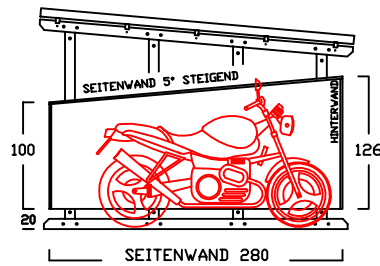

SEITENWAND 5° FALLEND

BIKEPORT L - PLUS -

INNENBREITE:
100-120-140-160-180-200-220
SEITENLÄNGE: 280

SEITENWAND 5° FALLEND

BIKEPORT L

BIKEPORT L - A -

BIKEPORT L - B -

BIKEPORT L

BIKEPORT L - C -

BIKEPORT L - D -

BIKEPORT L PLUS IN 7 BREITEN

Für Fahrräder und Mülltonnen

Die Typen ZG D sind hauptsächlich ausgelegt für Motorräder, Chopper- Motorräder (Tiefe) beträgt 256cm

Typ	DP L-D120	DP L-D140	DP L-D160	DP L-D180	DP L-D200	DP L-D220	DP L-D240	DP L-D260
Innenmasse/Nutzfläche Länge / Breite	256 / 120 cm	256 / 140 cm	256 / 160 cm	256 / 180 cm	256 / 200 cm	256 / 220 cm	256 / 240 cm	256 / 260 cm
Volumen ca.	5490 l	6410 l	7330 l	8240 l	9160 l	10077 l	10994 l	11911 l
Seitenhöhe Innen	192 cm	192 cm	192 cm	192 cm	192 cm	192 cm	192 cm	192 cm
Komplettpreis; unbehandeltes Fichtenholz (wahlweise mit Bodenanker oder -winkel)	1.710 €	1.810 €	1.910 €	2.010 €	2.110 €	2.210 €	2.310 €	2.420 €
Mehrpreis: Kesseldruckimprägniertes Fichtenholz	200 €	210 €	220 €	230 €	240 €	250 €	260 €	270 €
Mehrpreis: Lärchenholz	400 €	420 €	440 €	460 €	480 €	500 €	520 €	540 €
ALU Stehfalzdach schwarz/anthrazit	230 €	250 €	270 €	290 €	310 €	330 €	350 €	370 €
Lieferung (in Elementen) * Lieferung nur mit zweiteiligem Dach, zus. Montageaufwand erforderlich	190 €	190 €	220 €	220 €	* 260 €	* 260 €	* 260 €	* 260 €
Montage bis 300km (Umkreis HH-Billbrook)	auf Anfrage	auf Anfrage	auf Anfrage	auf Anfrage	auf Anfrage	auf Anfrage	auf Anfrage	auf Anfrage