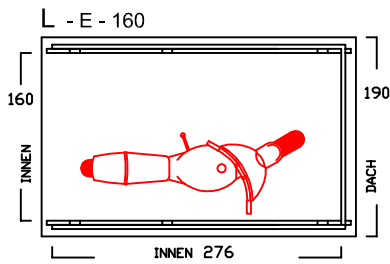

SEITENWAND 5° FALLEND

BIKEPORT L - PLUS -

INNENBREITE:
100-120-140-160-180-200-220
SEITENLÄNGE: 280

SEITENWAND 5° FALLEND

BIKEPORT L

BIKEPORT L - A -

BIKEPORT L - B -

BIKEPORT L

BIKEPORT L - C -

BIKEPORT L - D -

BIKEPORT L PLUS IN 7 BREITEN

Für Fahrräder und Mülltonnen

Die Typen ZG D sind hauptsächlich ausgelegt für Motorräder, Chopper- Motorräder (Tiefe) beträgt 256cm

Typ	DP L-D120	DP L-D140	DP L-D160	DP L-D180	DP L-D200	DP L-D220	DP L-D240	DP L-D260
Innenmasse/Nutzfläche Länge / Breite	256 / 120 cm	256 / 140 cm	256 / 160 cm	256 / 180 cm	256 / 200 cm	256 / 220 cm	256 / 240 cm	256 / 260 cm
Volumen ca.	5490 l	6410 l	7330 l	8240 l	9160 l	10077 l	10994 l	11911 l
Seitenhöhe Innen	192 cm	192 cm	192 cm	192 cm	192 cm	192 cm	192 cm	192 cm
Komplettpreis; unbehandeltes Fichtenholz (wahlweise mit Bodenanker oder -winkel)	1.710 €	1.810 €	1.910 €	2.010 €	2.110 €	2.210 €	2.310 €	2.420 €
Mehrpreis: Kesseldruckimprägniertes Fichtenholz	200 €	210 €	220 €	230 €	240 €	250 €	260 €	270 €
Mehrpreis: Lärchenholz	400 €	420 €	440 €	460 €	480 €	500 €	520 €	540 €
ALU Stehfalzdach schwarz/anthrazit	230 €	250 €	270 €	290 €	310 €	330 €	350 €	370 €
Lieferung (in Elementen) * Lieferung nur mit zweiteiligem Dach, zus. Montageaufwand erforderlich	190 €	190 €	220 €	220 €	* 260 €	* 260 €	* 260 €	* 260 €
Montage bis 300km (Umkreis HH-Billbrook)	auf Anfrage	auf Anfrage	auf Anfrage	auf Anfrage	auf Anfrage	auf Anfrage	auf Anfrage	auf Anfrage