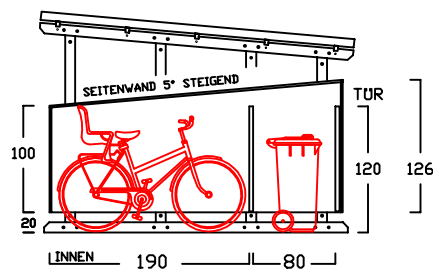

BIKEPORT L - C -

BIKEPORT L - D -

BIKEPORT L PLUS IN 7 BREITEN

Für Fahrräder und Mülltonnen

Die Typen ZG D sind hauptsächlich ausgelegt für Motorräder, Chopper- Motorräder (Tiefe) beträgt 256cm

Typ	DP L-D120	DP L-D140	DP L-D160	DP L-D180	DP L-D200	DP L-D220	DP L-D240	DP L-D260
Innenmasse/Nutzfläche Länge / Breite	256 / 120 cm	256 / 140 cm	256 / 160 cm	256 / 180 cm	256 / 200 cm	256 / 220 cm	256 / 240 cm	256 / 260 cm
Volumen ca.	5490 l	6410 l	7330 l	8240 l	9160 l	10077 l	10994 l	11911 l
Seitenhöhe Innen	192 cm	192 cm	192 cm	192 cm	192 cm	192 cm	192 cm	192 cm
Komplettpreis; unbehandeltes Fichtenholz (wahlweise mit Bodenanker oder -winkel)	1.710 €	1.810 €	1.910 €	2.010 €	2.110 €	2.210 €	2.310 €	2.420 €
Mehrpreis: Kesseldruckimprägniertes Fichtenholz	200 €	210 €	220 €	230 €	240 €	250 €	260 €	270 €
Mehrpreis: Lärchenholz	400 €	420 €	440 €	460 €	480 €	500 €	520 €	540 €
ALU Stehfalzdach schwarz/anthrazit	230 €	250 €	270 €	290 €	310 €	330 €	350 €	370 €
Lieferung (in Elementen) * Lieferung nur mit zweiteiligem Dach, zus. Montageaufwand erforderlich	190 €	190 €	220 €	220 €	* 260 €	* 260 €	* 260 €	* 260 €
Montage bis 300km (Umkreis HH-Billbrook)	auf Anfrage	auf Anfrage	auf Anfrage	auf Anfrage	auf Anfrage	auf Anfrage	auf Anfrage	auf Anfrage