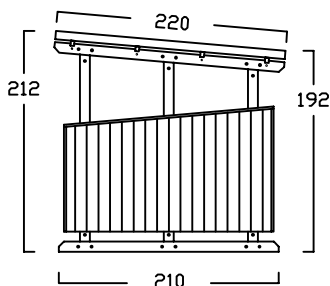

BIKEPORT L IN 36 GRÖSSEN

SEITE 1 von 5

BIKEPORT L - A -

INNENBREITE:
100-120-140-160-180-200
SEITENLÄNGE: 220

SEITENWAND 5° FALLEND

BIKEPORT L - B -

INNENBREITE:
100-120-140-160-180-200
SEITENLÄNGE: 220

SEITENWAND 5° FALLEND

BIKEPORT L - C -

INNENBREITE:
100-120-140-160-180-200
SEITENLÄNGE: 240

SEITENWAND 5° FALLEND

BIKEPORT L - D -

INNENBREITE:
100-120-140-160-180-200
SEITENLÄNGE: 260

SEITENWAND 5° FALLEND

BIKEPORT L - E -

INNENBREITE:
100-120-140-160-180-200
SEITENLÄNGE: 280

BIKEPORT L - C -

BIKEPORT L - D -

BIKEPORT L PLUS IN 7 BREITEN

Für Fahrräder und Mülltonnen

Die Typen ZG D sind hauptsächlich ausgelegt für Motorräder, Chopper- Motorräder (Tiefe) beträgt 256cm

Typ	DP L-D120	DP L-D140	DP L-D160	DP L-D180	DP L-D200	DP L-D220	DP L-D240	DP L-D260
Innenmasse/Nutzfläche Länge / Breite	256 / 120 cm	256 / 140 cm	256 / 160 cm	256 / 180 cm	256 / 200 cm	256 / 220 cm	256 / 240 cm	256 / 260 cm
Volumen ca.	5490 l	6410 l	7330 l	8240 l	9160 l	10077 l	10994 l	11911 l
Seitenhöhe Innen	192 cm	192 cm	192 cm	192 cm	192 cm	192 cm	192 cm	192 cm
Komplettpreis; unbehandeltes Fichtenholz (wahlweise mit Bodenanker oder -winkel)	1.710 €	1.810 €	1.910 €	2.010 €	2.110 €	2.210 €	2.310 €	2.420 €
Mehrpreis: Kesseldruckimprägniertes Fichtenholz	200 €	210 €	220 €	230 €	240 €	250 €	260 €	270 €
Mehrpreis: Lärchenholz	400 €	420 €	440 €	460 €	480 €	500 €	520 €	540 €
ALU Stehfalzdach schwarz/anthrazit	230 €	250 €	270 €	290 €	310 €	330 €	350 €	370 €
Lieferung (in Elementen) * Lieferung nur mit zweiteiligem Dach, zus. Montageaufwand erforderlich	190 €	190 €	220 €	220 €	* 260 €	* 260 €	* 260 €	* 260 €
Montage bis 300km (Umkreis HH-Billbrook)	auf Anfrage	auf Anfrage	auf Anfrage	auf Anfrage	auf Anfrage	auf Anfrage	auf Anfrage	auf Anfrage