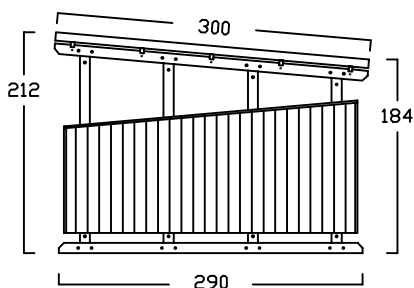

BIKEPORT L IN 36 GRÖSSEN

SEITE 1 von 5

BIKEPORT L - A -

INNENBREITE:
100-120-140-160-180-200
SEITENLÄNGE: 220

SEITENWAND 5° FALLEND

BIKEPORT L - B -

INNENBREITE:
100-120-140-160-180-200
SEITENLÄNGE: 220

SEITENWAND 5° FALLEND

BIKEPORT L - C -

INNENBREITE:
100-120-140-160-180-200
SEITENLÄNGE: 240

SEITENWAND 5° FALLEND

BIKEPORT L - D -

INNENBREITE:
100-120-140-160-180-200
SEITENLÄNGE: 260

SEITENWAND 5° FALLEND

BIKEPORT L - E -

INNENBREITE:
100-120-140-160-180-200
SEITENLÄNGE: 280

SEITENWAND 5° FALLEND

BIKEPORT L - PLUS -

INNENBREITE:
100-120-140-160-180-200-220
SEITENLÄNGE: 280

SEITENWAND 5° FALLEND

BIKEPORT L

BIKEPORT L - A -

BIKEPORT L - B -

BIKEPORT L

BIKEPORT L - C -

BIKEPORT L - D -

BIKEPORT L PLUS IN 7 BREITEN

Für Fahrräder und Mülltonnen

Die Typen ZG D sind hauptsächlich ausgelegt für Motorräder, Chopper- Motorräder (Tiefe) beträgt 256cm

Typ	DP L-D120	DP L-D140	DP L-D160	DP L-D180	DP L-D200	DP L-D220	DP L-D240	DP L-D260
Innenmasse/Nutzfläche Länge / Breite	256 / 120 cm	256 / 140 cm	256 / 160 cm	256 / 180 cm	256 / 200 cm	256 / 220 cm	256 / 240 cm	256 / 260 cm
Volumen ca.	5490 l	6410 l	7330 l	8240 l	9160 l	10077 l	10994 l	11911 l
Seitenhöhe Innen	192 cm	192 cm	192 cm	192 cm	192 cm	192 cm	192 cm	192 cm
Komplettpreis; unbehandeltes Fichtenholz (wahlweise mit Bodenanker oder -winkel)	1.710 €	1.810 €	1.910 €	2.010 €	2.110 €	2.210 €	2.310 €	2.420 €
Mehrpreis: Kesseldruckimprägniertes Fichtenholz	200 €	210 €	220 €	230 €	240 €	250 €	260 €	270 €
Mehrpreis: Lärchenholz	400 €	420 €	440 €	460 €	480 €	500 €	520 €	540 €
ALU Stehfalzdach schwarz/anthrazit	230 €	250 €	270 €	290 €	310 €	330 €	350 €	370 €
Lieferung (in Elementen) * Lieferung nur mit zweiteiligem Dach, zus. Montageaufwand erforderlich	190 €	190 €	220 €	220 €	* 260 €	* 260 €	* 260 €	* 260 €
Montage bis 300km (Umkreis HH-Billbrook)	auf Anfrage	auf Anfrage	auf Anfrage	auf Anfrage	auf Anfrage	auf Anfrage	auf Anfrage	auf Anfrage