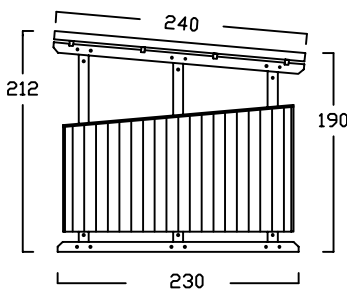

SEITENWAND 5° FALLEND

BIKEPORT L - PLUS -

INNENBREITE:
100-120-140-160-180-200-220
SEITENLÄNGE: 280

SEITENWAND 5° FALLEND

BIKEPORT L

BIKEPORT L - A -

BIKEPORT L - B -

BIKEPORT L

BIKEPORT L - C -

BIKEPORT L - D -

BIKEPORT L PLUS IN 7 BREITEN

Für Fahrräder und Mülltonnen

Die Typen ZG D sind hauptsächlich ausgelegt für Motorräder, Chopper- Motorräder (Tiefe) beträgt 256cm

Typ	DP L-D120	DP L-D140	DP L-D160	DP L-D180	DP L-D200	DP L-D220	DP L-D240	DP L-D260
Innenmasse/Nutzfläche Länge / Breite	256 / 120 cm	256 / 140 cm	256 / 160 cm	256 / 180 cm	256 / 200 cm	256 / 220 cm	256 / 240 cm	256 / 260 cm
Volumen ca.	5490 l	6410 l	7330 l	8240 l	9160 l	10077 l	10994 l	11911 l
Seitenhöhe Innen	192 cm	192 cm	192 cm	192 cm	192 cm	192 cm	192 cm	192 cm
Komplettpreis; unbehandeltes Fichtenholz (wahlweise mit Bodenanker oder -winkel)	1.710 €	1.810 €	1.910 €	2.010 €	2.110 €	2.210 €	2.310 €	2.420 €
Mehrpreis: Kesseldruckimprägniertes Fichtenholz	200 €	210 €	220 €	230 €	240 €	250 €	260 €	270 €
Mehrpreis: Lärchenholz	400 €	420 €	440 €	460 €	480 €	500 €	520 €	540 €
ALU Stehfalzdach schwarz/anthrazit	230 €	250 €	270 €	290 €	310 €	330 €	350 €	370 €
Lieferung (in Elementen) * Lieferung nur mit zweiteiligem Dach, zus. Montageaufwand erforderlich	190 €	190 €	220 €	220 €	* 260 €	* 260 €	* 260 €	* 260 €
Montage bis 300km (Umkreis HH-Billbrook)	auf Anfrage	auf Anfrage	auf Anfrage	auf Anfrage	auf Anfrage	auf Anfrage	auf Anfrage	auf Anfrage