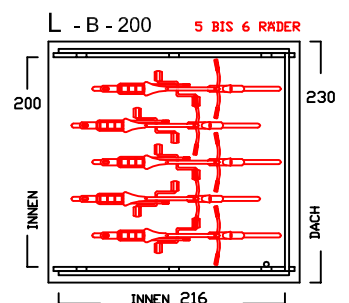

BIKEPORT L IN 36 GRÖSSEN

SEITE 1 von 5

BIKEPORT L - A -

INNENBREITE:
100-120-140-160-180-200
SEITENLÄNGE: 220

SEITENWAND 5° FALLEND

BIKEPORT L - B -

INNENBREITE:
100-120-140-160-180-200
SEITENLÄNGE: 220

SEITENWAND 5° FALLEND

BIKEPORT L - C -

INNENBREITE:
100-120-140-160-180-200
SEITENLÄNGE: 240

SEITENWAND 5° FALLEND

BIKEPORT L - D -

INNENBREITE:
100-120-140-160-180-200
SEITENLÄNGE: 260

SEITENWAND 5° FALLEND

BIKEPORT L - E -

INNENBREITE:
100-120-140-160-180-200
SEITENLÄNGE: 280

SEITENWAND 5° FALLEND

BIKEPORT L - PLUS -

INNENBREITE:
100-120-140-160-180-200-220
SEITENLÄNGE: 280

SEITENWAND 5° FALLEND

BIKEPORT L

BIKEPORT L - A -

BIKEPORT L - B -

BIKEPORT L

BIKEPORT L - C -

BIKEPORT L - D -

BIKEPORT L PLUS IN 7 BREITEN

Für Fahrräder und Mülltonnen

Die Typen ZG D sind hauptsächlich ausgelegt für Motorräder, Chopper- Motorräder (Tiefe) beträgt 256cm

Typ	DP L-D120	DP L-D140	DP L-D160	DP L-D180	DP L-D200	DP L-D220	DP L-D240	DP L-D260
Innenmasse/Nutzfläche Länge / Breite	256 / 120 cm	256 / 140 cm	256 / 160 cm	256 / 180 cm	256 / 200 cm	256 / 220 cm	256 / 240 cm	256 / 260 cm
Volumen ca.	5490 l	6410 l	7330 l	8240 l	9160 l	10077 l	10994 l	11911 l
Seitenhöhe Innen	192 cm	192 cm	192 cm	192 cm	192 cm	192 cm	192 cm	192 cm
Komplettpreis; unbehandeltes Fichtenholz (wahlweise mit Bodenanker oder -winkel)	1.710 €	1.810 €	1.910 €	2.010 €	2.110 €	2.210 €	2.310 €	2.420 €
Mehrpreis: Kesseldruckimprägniertes Fichtenholz	200 €	210 €	220 €	230 €	240 €	250 €	260 €	270 €
Mehrpreis: Lärchenholz	400 €	420 €	440 €	460 €	480 €	500 €	520 €	540 €
ALU Stehfalzdach schwarz/anthrazit	230 €	250 €	270 €	290 €	310 €	330 €	350 €	370 €
Lieferung (in Elementen) * Lieferung nur mit zweiteiligem Dach, zus. Montageaufwand erforderlich	190 €	190 €	220 €	220 €	* 260 €	* 260 €	* 260 €	* 260 €
Montage bis 300km (Umkreis HH-Billbrook)	auf Anfrage	auf Anfrage	auf Anfrage	auf Anfrage	auf Anfrage	auf Anfrage	auf Anfrage	auf Anfrage