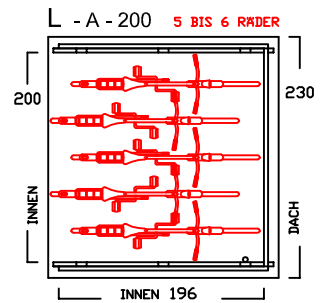

BIKEPORT L IN 36 GRÖSSEN

SEITE 1 von 5

BIKEPORT L - A -

INNENBREITE:
100-120-140-160-180-200
SEITENLÄNGE: 220

SEITENWAND 5° FALLEND

BIKEPORT L - B -

INNENBREITE:
100-120-140-160-180-200
SEITENLÄNGE: 220

SEITENWAND 5° FALLEND

BIKEPORT L - C -

INNENBREITE:
100-120-140-160-180-200
SEITENLÄNGE: 240

SEITENWAND 5° FALLEND

BIKEPORT L - D -

INNENBREITE:
100-120-140-160-180-200
SEITENLÄNGE: 260

SEITENWAND 5° FALLEND

BIKEPORT L - E -

INNENBREITE:
100-120-140-160-180-200
SEITENLÄNGE: 280

SEITENWAND 5° FALLEND

BIKEPORT L - PLUS -

INNENBREITE:
100-120-140-160-180-200-220
SEITENLÄNGE: 280

SEITENWAND 5° FALLEND

BIKEPORT L

BIKEPORT L - A -

BIKEPORT L - B -

BIKEPORT L

BIKEPORT L - C -

BIKEPORT L - D -

BIKEPORT L PLUS IN 7 BREITEN

Für Fahrräder und Mülltonnen

Die Typen ZG D sind hauptsächlich ausgelegt für Motorräder, Chopper- Motorräder (Tiefe) beträgt 256cm

Typ	DP L-D120	DP L-D140	DP L-D160	DP L-D180	DP L-D200	DP L-D220	DP L-D240	DP L-D260
Innenmasse/Nutzfläche Länge / Breite	256 / 120 cm	256 / 140 cm	256 / 160 cm	256 / 180 cm	256 / 200 cm	256 / 220 cm	256 / 240 cm	256 / 260 cm
Volumen ca.	5490 l	6410 l	7330 l	8240 l	9160 l	10077 l	10994 l	11911 l
Seitenhöhe Innen	192 cm	192 cm	192 cm	192 cm	192 cm	192 cm	192 cm	192 cm
Komplettpreis; unbehandeltes Fichtenholz (wahlweise mit Bodenanker oder -winkel)	1.710 €	1.810 €	1.910 €	2.010 €	2.110 €	2.210 €	2.310 €	2.420 €
Mehrpreis: Kesseldruckimprägniertes Fichtenholz	200 €	210 €	220 €	230 €	240 €	250 €	260 €	270 €
Mehrpreis: Lärchenholz	400 €	420 €	440 €	460 €	480 €	500 €	520 €	540 €
ALU Stehfalzdach schwarz/anthrazit	230 €	250 €	270 €	290 €	310 €	330 €	350 €	370 €
Lieferung (in Elementen) * Lieferung nur mit zweiteiligem Dach, zus. Montageaufwand erforderlich	190 €	190 €	220 €	220 €	* 260 €	* 260 €	* 260 €	* 260 €
Montage bis 300km (Umkreis HH-Billbrook)	auf Anfrage	auf Anfrage	auf Anfrage	auf Anfrage	auf Anfrage	auf Anfrage	auf Anfrage	auf Anfrage