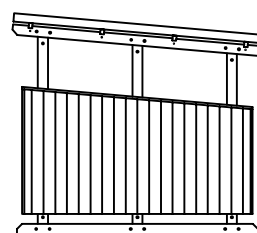

BIKEPORT L IN 36 GRÖSSEN

SEITE 1 von 5

BIKEPORT L - A -

INNENBREITE:
100-120-140-160-180-200
SEITENLÄNGE: 220

SEITENWAND 5° FALLEND

BIKEPORT L - B -

INNENBREITE:
100-120-140-160-180-200
SEITENLÄNGE: 220

SEITENWAND 5° FALLEND

BIKEPORT L - C -

INNENBREITE:
100-120-140-160-180-200
SEITENLÄNGE: 240

SEITENWAND 5° FALLEND

BIKEPORT L - D -

INNENBREITE:
100-120-140-160-180-200
SEITENLÄNGE: 260

SEITENWAND 5° FALLEND

BIKEPORT L - E -

INNENBREITE:
100-120-140-160-180-200
SEITENLÄNGE: 280

SEITENWAND 5° FALLEND

BIKEPORT L - PLUS -

INNENBREITE:
100-120-140-160-180-200-220
SEITENLÄNGE: 280

SEITENWAND 5° FALLEND

BIKEPORT L

BIKEPORT L - A -

BIKEPORT L - B -

BIKEPORT L

BIKEPORT L - C -

BIKEPORT L - D -

BIKEPORT L PLUS IN 7 BREITEN

Für Fahrräder und Mülltonnen

Die Typen ZG D sind hauptsächlich ausgelegt für Motorräder, Chopper- Motorräder (Tiefe) beträgt 256cm

Typ	DP L-D120	DP L-D140	DP L-D160	DP L-D180	DP L-D200	DP L-D220	DP L-D240	DP L-D260
Innenmasse/Nutzfläche Länge / Breite	256 / 120 cm	256 / 140 cm	256 / 160 cm	256 / 180 cm	256 / 200 cm	256 / 220 cm	256 / 240 cm	256 / 260 cm
Volumen ca.	5490 l	6410 l	7330 l	8240 l	9160 l	10077 l	10994 l	11911 l
Seitenhöhe Innen	192 cm	192 cm	192 cm	192 cm	192 cm	192 cm	192 cm	192 cm
Komplettpreis; unbehandeltes Fichtenholz (wahlweise mit Bodenanker oder -winkel)	1.710 €	1.810 €	1.910 €	2.010 €	2.110 €	2.210 €	2.310 €	2.420 €
Mehrpreis: Kesseldruckimprägniertes Fichtenholz	200 €	210 €	220 €	230 €	240 €	250 €	260 €	270 €
Mehrpreis: Lärchenholz	400 €	420 €	440 €	460 €	480 €	500 €	520 €	540 €
ALU Stehfalzdach schwarz/anthrazit	230 €	250 €	270 €	290 €	310 €	330 €	350 €	370 €
Lieferung (in Elementen) * Lieferung nur mit zweiteiligem Dach, zus. Montageaufwand erforderlich	190 €	190 €	220 €	220 €	* 260 €	* 260 €	* 260 €	* 260 €
Montage bis 300km (Umkreis HH-Billbrook)	auf Anfrage	auf Anfrage	auf Anfrage	auf Anfrage	auf Anfrage	auf Anfrage	auf Anfrage	auf Anfrage