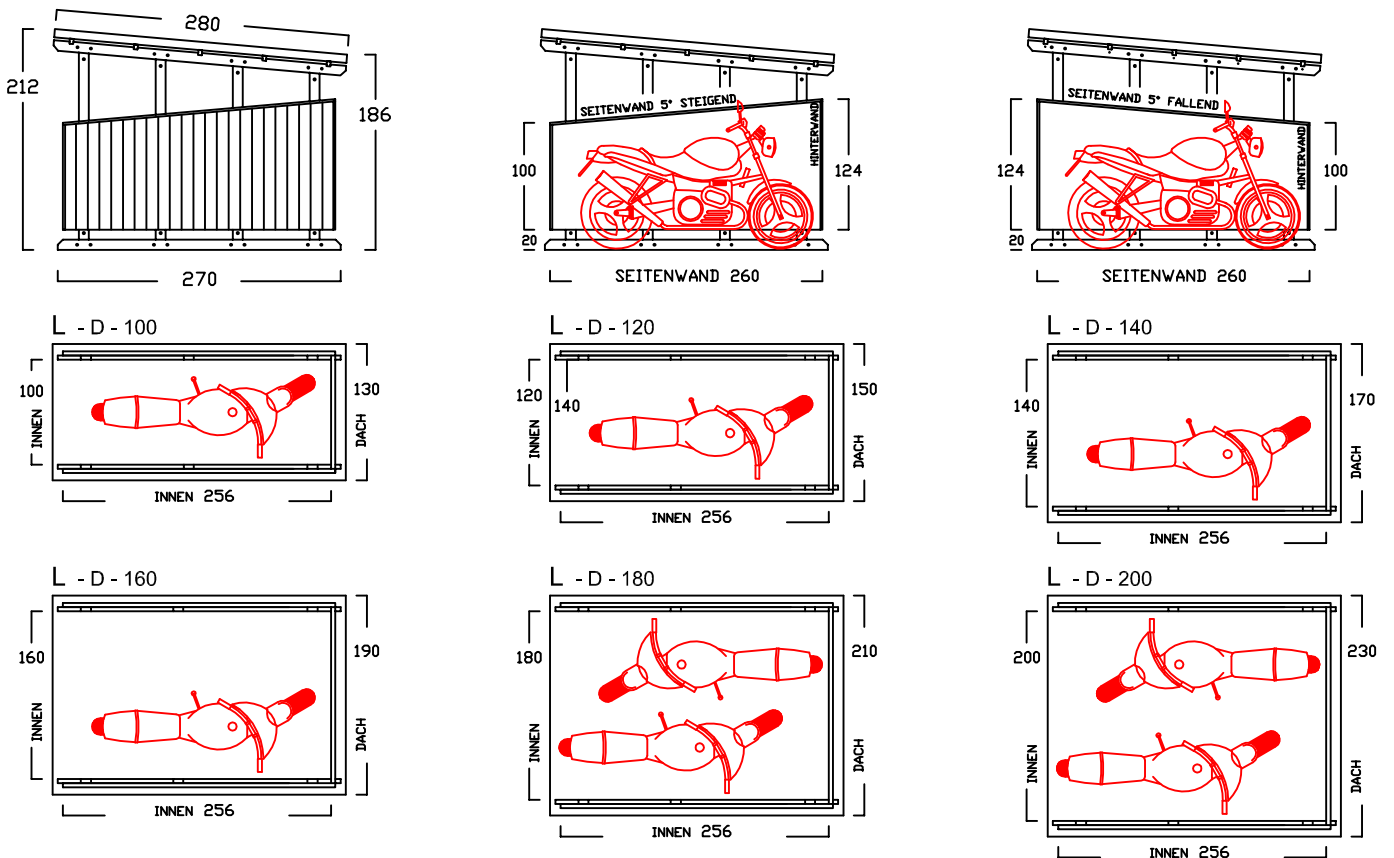

SEITENWAND 5° FALLEND

BIKEPORT L - PLUS -

INNENBREITE:
100-120-140-160-180-200-220
SEITENLÄNGE: 280

SEITENWAND 5° FALLEND

BIKEPORT L

BIKEPORT L - A -

BIKEPORT L - B -

BIKEPORT L

BIKEPORT L - C -

BIKEPORT L - D -

BIKEPORT L PLUS IN 7 BREITEN

Für Fahrräder und Mülltonnen

Die Typen ZG D sind hauptsächlich ausgelegt für Motorräder, Chopper- Motorräder (Tiefe) beträgt 256cm

Typ	DP L-D120	DP L-D140	DP L-D160	DP L-D180	DP L-D200	DP L-D220	DP L-D240	DP L-D260
Innenmasse/Nutzfläche Länge / Breite	256 / 120 cm	256 / 140 cm	256 / 160 cm	256 / 180 cm	256 / 200 cm	256 / 220 cm	256 / 240 cm	256 / 260 cm
Volumen ca.	5490 l	6410 l	7330 l	8240 l	9160 l	10077 l	10994 l	11911 l
Seitenhöhe Innen	192 cm	192 cm	192 cm	192 cm	192 cm	192 cm	192 cm	192 cm
Komplettpreis; unbehandeltes Fichtenholz (wahlweise mit Bodenanker oder -winkel)	1.710 €	1.810 €	1.910 €	2.010 €	2.110 €	2.210 €	2.310 €	2.420 €
Mehrpreis: Kesseldruckimprägniertes Fichtenholz	200 €	210 €	220 €	230 €	240 €	250 €	260 €	270 €
Mehrpreis: Lärchenholz	400 €	420 €	440 €	460 €	480 €	500 €	520 €	540 €
ALU Stehfalzdach schwarz/anthrazit	230 €	250 €	270 €	290 €	310 €	330 €	350 €	370 €
Lieferung (in Elementen) * Lieferung nur mit zweiteiligem Dach, zus. Montageaufwand erforderlich	190 €	190 €	220 €	220 €	* 260 €	* 260 €	* 260 €	* 260 €
Montage bis 300km (Umkreis HH-Billbrook)	auf Anfrage	auf Anfrage	auf Anfrage	auf Anfrage	auf Anfrage	auf Anfrage	auf Anfrage	auf Anfrage