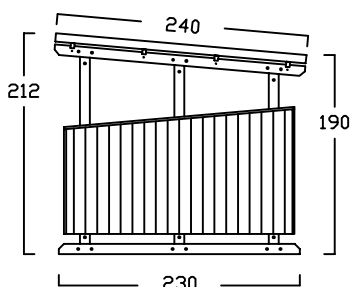

BIKEPORT L IN 36 GRÖSSEN

SEITE 1 von 5

BIKEPORT L - A -

INNENBREITE:
100-120-140-160-180-200
SEITENLÄNGE: 220

SEITENWAND 5° FALLEND

BIKEPORT L - B -

INNENBREITE:
100-120-140-160-180-200
SEITENLÄNGE: 220

SEITENWAND 5° FALLEND

BIKEPORT L - C -

INNENBREITE:
100-120-140-160-180-200
SEITENLÄNGE: 240

SEITENWAND 5° FALLEND

BIKEPORT L - D -

INNENBREITE:
100-120-140-160-180-200
SEITENLÄNGE: 260

SEITENWAND 5° FALLEND

BIKEPORT L - E -

INNENBREITE:
100-120-140-160-180-200
SEITENLÄNGE: 280

BIKEPORT L - C -

BIKEPORT L - D -

BIKEPORT L PLUS IN 7 BREITEN

Für Fahrräder und Mülltonnen

Die Typen ZG D sind hauptsächlich ausgelegt für Motorräder, Chopper- Motorräder (Tiefe) beträgt 256cm

Typ	DP L-D120	DP L-D140	DP L-D160	DP L-D180	DP L-D200	DP L-D220	DP L-D240	DP L-D260
Innenmasse/Nutzfläche Länge / Breite	256 / 120 cm	256 / 140 cm	256 / 160 cm	256 / 180 cm	256 / 200 cm	256 / 220 cm	256 / 240 cm	256 / 260 cm
Volumen ca.	5490 l	6410 l	7330 l	8240 l	9160 l	10077 l	10994 l	11911 l
Seitenhöhe Innen	192 cm	192 cm	192 cm	192 cm	192 cm	192 cm	192 cm	192 cm
Komplettpreis; unbehandeltes Fichtenholz (wahlweise mit Bodenanker oder -winkel)	1.710 €	1.810 €	1.910 €	2.010 €	2.110 €	2.210 €	2.310 €	2.420 €
Mehrpreis: Kesseldruckimprägniertes Fichtenholz	200 €	210 €	220 €	230 €	240 €	250 €	260 €	270 €
Mehrpreis: Lärchenholz	400 €	420 €	440 €	460 €	480 €	500 €	520 €	540 €
ALU Stehfalzdach schwarz/anthrazit	230 €	250 €	270 €	290 €	310 €	330 €	350 €	370 €
Lieferung (in Elementen) * Lieferung nur mit zweiteiligem Dach, zus. Montageaufwand erforderlich	190 €	190 €	220 €	220 €	* 260 €	* 260 €	* 260 €	* 260 €
Montage bis 300km (Umkreis HH-Billbrook)	auf Anfrage	auf Anfrage	auf Anfrage	auf Anfrage	auf Anfrage	auf Anfrage	auf Anfrage	auf Anfrage