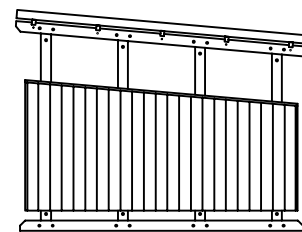

BIKEPORT L IN 36 GRÖSSEN

SEITE 1 von 5

BIKEPORT L - A -

INNENBREITE:
100-120-140-160-180-200
SEITENLÄNGE: 220

SEITENWAND 5° FALLEND

BIKEPORT L - B -

INNENBREITE:
100-120-140-160-180-200
SEITENLÄNGE: 220

SEITENWAND 5° FALLEND

BIKEPORT L - C -

INNENBREITE:
100-120-140-160-180-200
SEITENLÄNGE: 240

SEITENWAND 5° FALLEND

BIKEPORT L - D -

INNENBREITE:
100-120-140-160-180-200
SEITENLÄNGE: 260

SEITENWAND 5° FALLEND

BIKEPORT L - E -

INNENBREITE:
100-120-140-160-180-200
SEITENLÄNGE: 280

SEITENWAND 5° FALLEND

BIKEPORT L - PLUS -

INNENBREITE:
100-120-140-160-180-200-220
SEITENLÄNGE: 280

SEITENWAND 5° FALLEND

BIKEPORT L

BIKEPORT L - A -

BIKEPORT L - B -

BIKEPORT L

BIKEPORT L - C -

BIKEPORT L - D -

BIKEPORT L PLUS IN 7 BREITEN

Für Fahrräder und Mülltonnen

Die Typen ZG D sind hauptsächlich ausgelegt für Motorräder, Chopper- Motorräder (Tiefe) beträgt 256cm

Typ	DP L-D120	DP L-D140	DP L-D160	DP L-D180	DP L-D200	DP L-D220	DP L-D240	DP L-D260
Innenmasse/Nutzfläche Länge / Breite	256 / 120 cm	256 / 140 cm	256 / 160 cm	256 / 180 cm	256 / 200 cm	256 / 220 cm	256 / 240 cm	256 / 260 cm
Volumen ca.	5490 l	6410 l	7330 l	8240 l	9160 l	10077 l	10994 l	11911 l
Seitenhöhe Innen	192 cm	192 cm	192 cm	192 cm	192 cm	192 cm	192 cm	192 cm
Komplettpreis; unbehandeltes Fichtenholz (wahlweise mit Bodenanker oder -winkel)	1.710 €	1.810 €	1.910 €	2.010 €	2.110 €	2.210 €	2.310 €	2.420 €
Mehrpreis: Kesseldruckimprägniertes Fichtenholz	200 €	210 €	220 €	230 €	240 €	250 €	260 €	270 €
Mehrpreis: Lärchenholz	400 €	420 €	440 €	460 €	480 €	500 €	520 €	540 €
ALU Stehfalzdach schwarz/anthrazit	230 €	250 €	270 €	290 €	310 €	330 €	350 €	370 €
Lieferung (in Elementen) * Lieferung nur mit zweiteiligem Dach, zus. Montageaufwand erforderlich	190 €	190 €	220 €	220 €	* 260 €	* 260 €	* 260 €	* 260 €
Montage bis 300km (Umkreis HH-Billbrook)	auf Anfrage	auf Anfrage	auf Anfrage	auf Anfrage	auf Anfrage	auf Anfrage	auf Anfrage	auf Anfrage