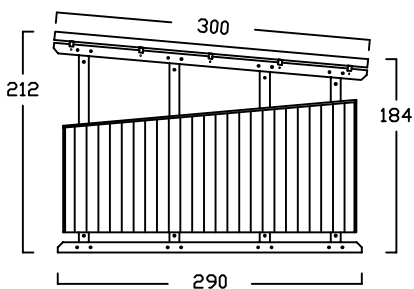

BIKEPORT L - C -

BIKEPORT L - D -

BIKEPORT L PLUS IN 7 BREITEN

Für Fahrräder und Mülltonnen

Die Typen ZG D sind hauptsächlich ausgelegt für Motorräder, Chopper- Motorräder (Tiefe) beträgt 256cm

Typ	DP L-D120	DP L-D140	DP L-D160	DP L-D180	DP L-D200	DP L-D220	DP L-D240	DP L-D260
Innenmasse/Nutzfläche Länge / Breite	256 / 120 cm	256 / 140 cm	256 / 160 cm	256 / 180 cm	256 / 200 cm	256 / 220 cm	256 / 240 cm	256 / 260 cm
Volumen ca.	5490 l	6410 l	7330 l	8240 l	9160 l	10077 l	10994 l	11911 l
Seitenhöhe Innen	192 cm	192 cm	192 cm	192 cm	192 cm	192 cm	192 cm	192 cm
Komplettpreis; unbehandeltes Fichtenholz (wahlweise mit Bodenanker oder -winkel)	1.710 €	1.810 €	1.910 €	2.010 €	2.110 €	2.210 €	2.310 €	2.420 €
Mehrpreis: Kesseldruckimprägniertes Fichtenholz	200 €	210 €	220 €	230 €	240 €	250 €	260 €	270 €
Mehrpreis: Lärchenholz	400 €	420 €	440 €	460 €	480 €	500 €	520 €	540 €
ALU Stehfalzdach schwarz/anthrazit	230 €	250 €	270 €	290 €	310 €	330 €	350 €	370 €
Lieferung (in Elementen) * Lieferung nur mit zweiteiligem Dach, zus. Montageaufwand erforderlich	190 €	190 €	220 €	220 €	* 260 €	* 260 €	* 260 €	* 260 €
Montage bis 300km (Umkreis HH-Billbrook)	auf Anfrage	auf Anfrage	auf Anfrage	auf Anfrage	auf Anfrage	auf Anfrage	auf Anfrage	auf Anfrage