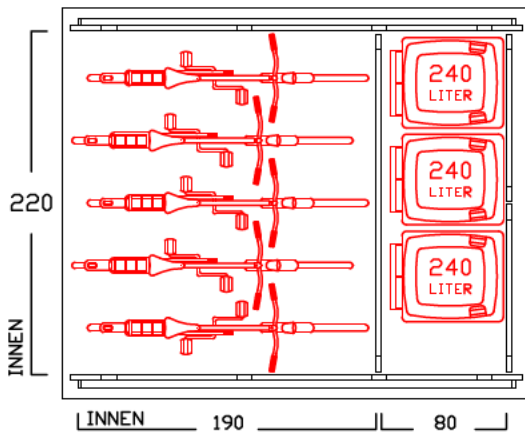

BIKEPORT L PLUS 220

Für Fahrräder und Mülltonnen

5 BIS 6 RADER

ANSICHT: FLÜGELTÜREN
BEREICH MÜLLTÖNNEN

ANSICHT: FLÜGELTÜREN
BEREICH MÜLLTÖNNEN