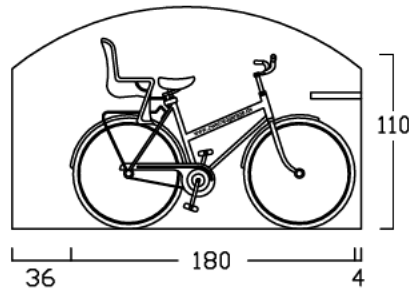

GARTENBOX - B - 140

FAHRRADAUFNAHME 3 BIS 4
VOLUMEN CA. 2920 L

INNENMASS

FAHRRAD MIT LENKERHÖHE 110 cm
KINDERSITZ 120 cm HOCH

FAHRRAD MIT LENKERHÖHE 110 cm
STEHEND AUF
DREIPUNKT BODENPARKER (HOCH)