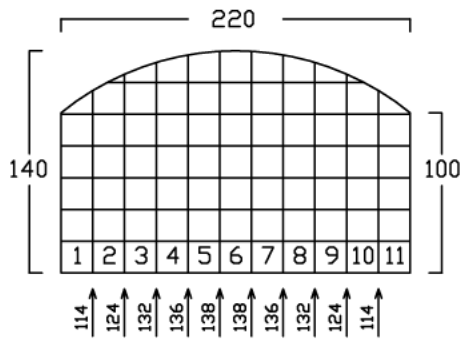

GARTENBOX - B - 140

FAHRRADAUFNAHME 3 BIS 4
VOLUMEN CA. 2920 L

INNENMASS

FAHRRAD MIT LENKERHÖHE 110 cm
KINDERSITZ 120 cm HOCH

FAHRRAD MIT LENKERHÖHE 110 cm
STEHEND AUF
DREIPUNKT BODENPARKER (HOCH)