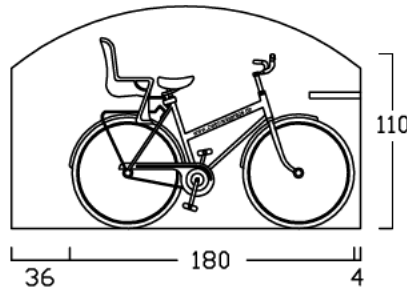

GARTENBOX - B - 160

FAHRRADAUFNAHME 4 BIS 5
VOLUMEN CA. 4480 L

INNENMASS

FAHRRAD MIT LENKERHÖHE 110 cm
KINDERSITZ 120 cm HOCH

FAHRRAD MIT LENKERHÖHE 110 cm
STEHEND AUF
DREIPUNKT BODENPARKER (HOCH)