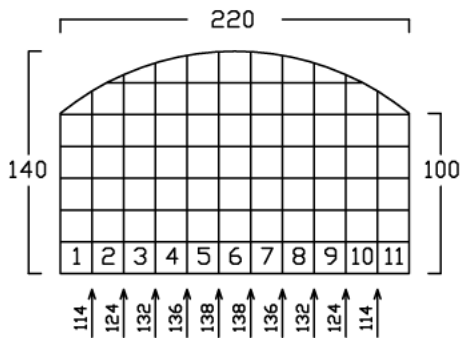

GARTENBOX - B - 160

FAHRRADAUFNAHME 4 BIS 5
VOLUMEN CA. 4480 L

INNENMASS

FAHRRAD MIT LENKERHÖHE 110 cm
KINDERSITZ 120 cm HOCH

FAHRRAD MIT LENKERHÖHE 110 cm
STEHEND AUF
DREIPUNKT BODENPARKER (HOCH)