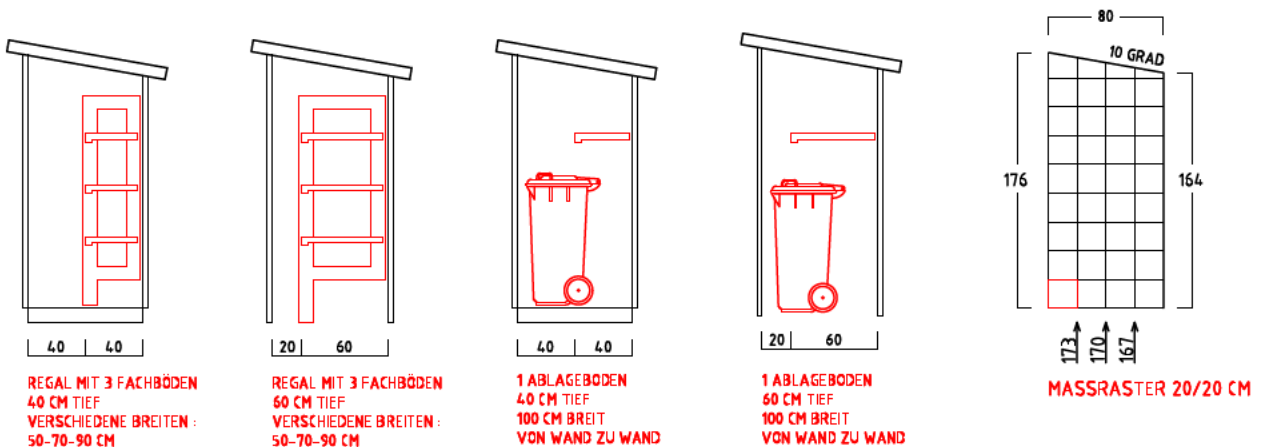

GARTENSCHRANK TYP - A - 100

CA. 1370 LITER INNENRAUM

SONDERMASSE AUF ANFRAGE

AUSFÜHRUNG : MIT SOCKELBODEN

DACHEINFASSUNG MIT VERZINKTEM STAHLBLECH

AUSFÜHRUNG : OHNE SOCKELBODEN

(MIT BEFESTIGUNGSSATZ U. AUFLAUßBOCK FÜR FLÜGELTÜR)

DACHEINFASSUNG MIT VERZINKTEM STAHLBLECH

INNENMASSE

REGAL ODER ABLAGEBODEN OPTIONAL