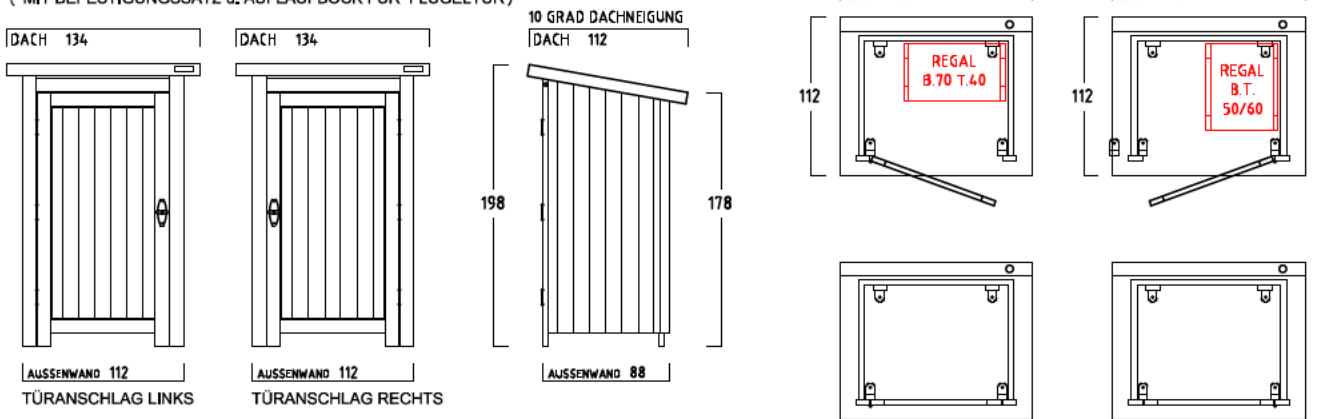

GARTENSCHRANK TYP - A - 100

CA. 1370 LITER INNENRAUM

SONDERMASSE AUF ANFRAGE

AUSFÜHRUNG : MIT SOCKELBODEN

DACHEINFASSUNG MIT VERZINKTEM STAHLBLECH

AUSFÜHRUNG : OHNE SOCKELBODEN

(MIT BEFESTIGUNGSSATZ U. AUFLAUßBOCK FÜR FLÜGELTÜR)

DACHEINFASSUNG MIT VERZINKTEM STAHLBLECH

INNENMASSE

REGAL ODER ABLAGEBODEN OPTIONAL