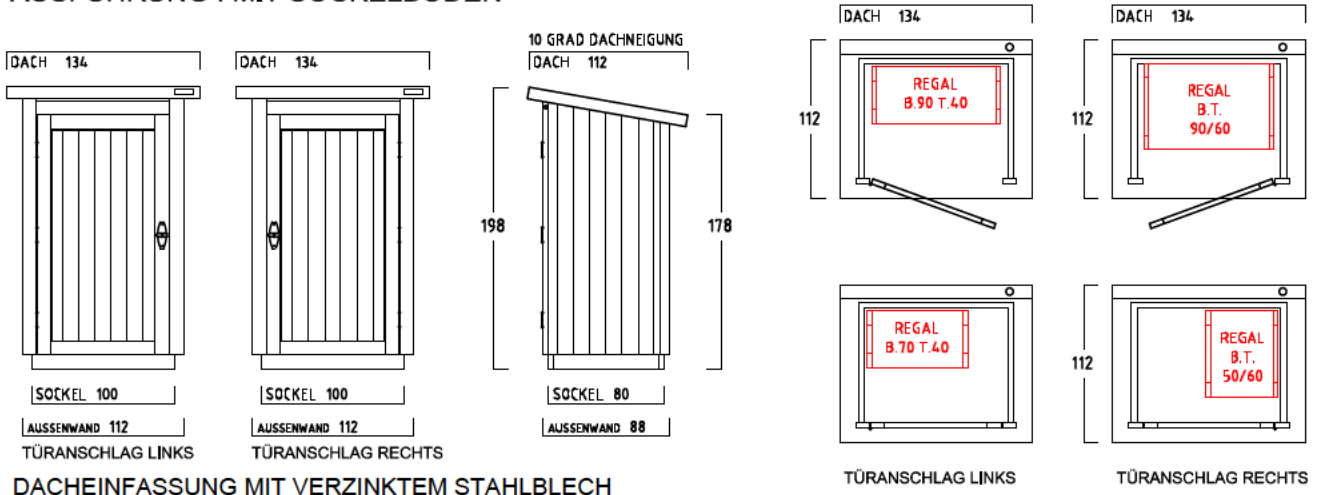

GARTENSCHRANK TYP - A - 100

CA. 1370 LITER INNENRAUM

SONDERMASSE AUF ANFRAGE

AUSFÜHRUNG : MIT SOCKELBODEN

DACHEINFASSUNG MIT VERZINKTEM STAHLBLECH

AUSFÜHRUNG : OHNE SOCKELBODEN

(MIT BEFESTIGUNGSSATZ U. AUFLAUßBOCK FÜR FLÜGELTÜR)

DACHEINFASSUNG MIT VERZINKTEM STAHLBLECH

INNENMASSE

REGAL ODER ABLAGEBODEN OPTIONAL