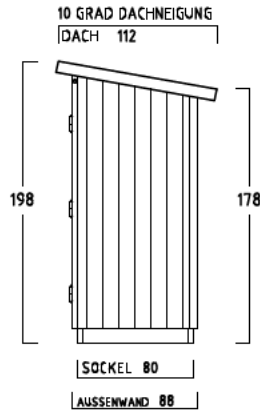

GARTENSCHRANK TYP - A - 120

CA. 1645 LITER INNENRAUM

SONDERMASSE AUF ANFRAGE

AUSFÜHRUNG : MIT SOCKELBODEN

DACHEINFASSUNG MIT VERZINKTEM STAHLBLECH

AUSFÜHRUNG : OHNE SOCKELBODEN

(MIT BEFESTIGUNGSSATZ u. AUFLAUFBOCK FÜR FLÜGELTÜR)

DACHEINFASSUNG MIT VERZINKTEM STAHLBLECH

INNENMASSE

REGAL MIT 3 FACHBÖDEN
40 CM TIEF
VERSCHIEDENE BREITEN :
50-70-90-110 CM

REGAL MIT 3 FACHBÖDEN
60 CM TIEF
VERSCHIEDENE BREITEN :
50-70-90-110 CM

1 ABLAGEBODEN
40 CM TIEF
120 CM BREIT
VON WAND ZU WAND

1 ABLAGEBODEN
60 CM TIEF
120 CM BREIT
VON WAND ZU WAND

MASSRASTER 20/20 CM

REGAL ODER ABLAGEBODEN OPTIONAL