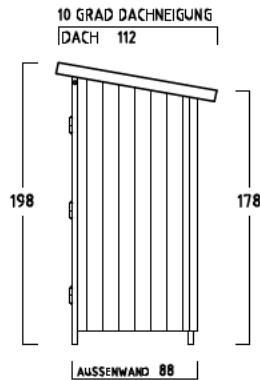

GARTENSCHRANK TYP - A - 120

CA. 1645 LITER INNENRAUM

SONDERMASSE AUF ANFRAGE

AUSFÜHRUNG : MIT SOCKELBODEN

DACHEINFASSUNG MIT VERZINKTEM STAHLBLECH

AUSFÜHRUNG : OHNE SOCKELBODEN

(MIT BEFESTIGUNGSSATZ u. AUFLAUFBOCK FÜR FLÜGELTÜR)

DACHEINFASSUNG MIT VERZINKTEM STAHLBLECH

INNENMASSE

REGAL MIT 3 FACHBÖDEN
40 CM TIEF
VERSCHIEDENE BREITEN :
50-70-90-110 CM

REGAL MIT 3 FACHBÖDEN
60 CM TIEF
VERSCHIEDENE BREITEN :
50-70-90-110 CM

1 ABLAGEBODEN
40 CM TIEF
120 CM BREIT
VON WAND ZU WAND

1 ABLAGEBODEN
60 CM TIEF
120 CM BREIT
VON WAND ZU WAND

MASSRASTER 20/20 CM

REGAL ODER ABLAGEBODEN OPTIONAL