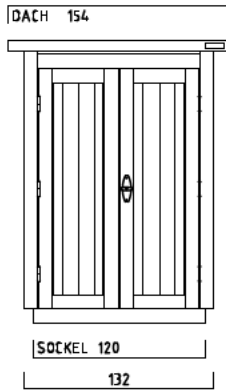

GARTENSCHRANK TYP - A - 120

CA. 1645 LITER INNENRAUM

SONDERMASSE AUF ANFRAGE

AUSFÜHRUNG : MIT SOCKELBODEN

DACHEINFASSUNG MIT VERZINKTEM STAHLBLECH

AUSFÜHRUNG : OHNE SOCKELBODEN

(MIT BEFESTIGUNGSSATZ u. AUFLAUFBOCK FÜR FLÜGELTÜR)

DACHEINFASSUNG MIT VERZINKTEM STAHLBLECH

INNENMASSE

REGAL MIT 3 FACHBÖDEN
40 CM TIEF
VERSCHIEDENE BREITEN :
50-70-90-110 CM

REGAL MIT 3 FACHBÖDEN
60 CM TIEF
VERSCHIEDENE BREITEN :
50-70-90-110 CM

1 ABLAGEBODEN
40 CM TIEF
120 CM BREIT
VON WAND ZU WAND