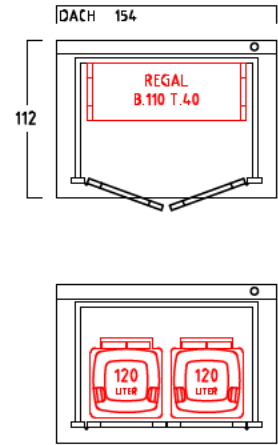

GARTENSCHRANK TYP - A - 120

CA. 1645 LITER INNENRAUM

SONDERMASSE AUF ANFRAGE

AUSFÜHRUNG : MIT SOCKELBODEN

DACHEINFASSUNG MIT VERZINKTEM STAHLBLECH

AUSFÜHRUNG : OHNE SOCKELBODEN

(MIT BEFESTIGUNGSSATZ u. AUFLAUFBOCK FÜR FLÜGELTÜR)

DACHEINFASSUNG MIT VERZINKTEM STAHLBLECH

INNENMASSE

REGAL MIT 3 FACHBÖDEN
40 CM TIEF
VERSCHIEDENE BREITEN :
50-70-90-110 CM

REGAL MIT 3 FACHBÖDEN
60 CM TIEF
VERSCHIEDENE BREITEN :
50-70-90-110 CM

1 ABLAGEBODEN
40 CM TIEF
120 CM BREIT
VON WAND ZU WAND

1 ABLAGEBODEN
60 CM TIEF
120 CM BREIT
VON WAND ZU WAND

MASSRASTER 20/20 CM

REGAL ODER ABLAGEBODEN OPTIONAL