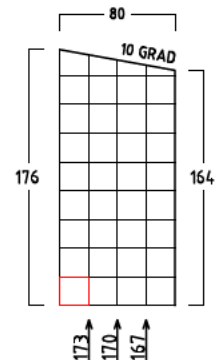

DACHEINFASSUNG MIT VERZINKTEM STAHLBLECH

INNENMASSE

REGAL MIT 3 FACHBÖDEN
40 CM TIEF
VERSCHIEDENE BREITEN :
50-70-90-110 CM

REGAL MIT 3 FACHBÖDEN
60 CM TIEF
VERSCHIEDENE BREITEN :
50-70-90-110 CM

1 ABLAGEBODEN
40 CM TIEF
120 CM BREIT
VON WAND ZU WAND

1 ABLAGEBODEN
60 CM TIEF
120 CM BREIT
VON WAND ZU WAND

MASSRASTER 20/20 CM

REGAL ODER ABLAGEBODEN OPTIONAL