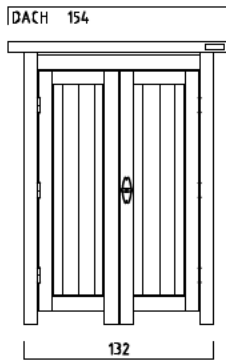

GARTENSCHRANK TYP - A - 120

CA. 1645 LITER INNENRAUM

SONDERMASSE AUF ANFRAGE

AUSFÜHRUNG : MIT SOCKELBODEN

DACHEINFASSUNG MIT VERZINKTEM STAHLBLECH

AUSFÜHRUNG : OHNE SOCKELBODEN

(MIT BEFESTIGUNGSSATZ u. AUFLAUFBOCK FÜR FLÜGELTÜR)

DACHEINFASSUNG MIT VERZINKTEM STAHLBLECH

INNENMASSE

REGAL MIT 3 FACHBÖDEN
40 CM TIEF
VERSCHIEDENE BREITEN :
50-70-90-110 CM

REGAL MIT 3 FACHBÖDEN
60 CM TIEF
VERSCHIEDENE BREITEN :
50-70-90-110 CM

1 ABLAGEBODEN
40 CM TIEF
120 CM BREIT
VON WAND ZU WAND

1 ABLAGEBODEN
60 CM TIEF
120 CM BREIT
VON WAND ZU WAND

MASSRASTER 20/20 CM

REGAL ODER ABLAGEBODEN OPTIONAL