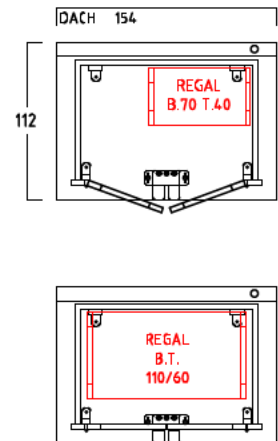

GARTENSCHRANK TYP - A - 120

CA. 1645 LITER INNENRAUM

SONDERMASSE AUF ANFRAGE

AUSFÜHRUNG : MIT SOCKELBODEN

DACHEINFASSUNG MIT VERZINKTEM STAHLBLECH

AUSFÜHRUNG : OHNE SOCKELBODEN

(MIT BEFESTIGUNGSSATZ u. AUFLAUFBOCK FÜR FLÜGELTÜR)

DACHEINFASSUNG MIT VERZINKTEM STAHLBLECH

INNENMASSE

REGAL MIT 3 FACHBÖDEN
40 CM TIEF
VERSCHIEDENE BREITEN :
50-70-90-110 CM

REGAL MIT 3 FACHBÖDEN
60 CM TIEF
VERSCHIEDENE BREITEN :
50-70-90-110 CM

1 ABLAGEBODEN
40 CM TIEF
120 CM BREIT
VON WAND ZU WAND

1 ABLAGEBODEN
60 CM TIEF
120 CM BREIT
VON WAND ZU WAND

MASSRASTER 20/20 CM

REGAL ODER ABLAGEBODEN OPTIONAL