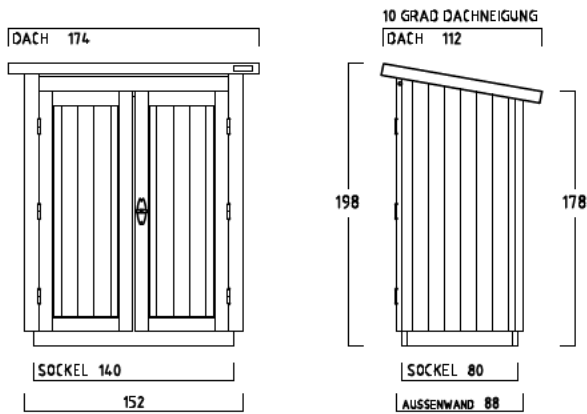

GARTENSCHRANK TYP - A - 140

CA. 1920 LITER INNENRAUM

SONDERMASSE AUF ANFRAGE

AUSFÜHRUNG : MIT SOCKELBODEN

DACHEINFASSUNG MIT VERZINKTEM STAHLBLECH