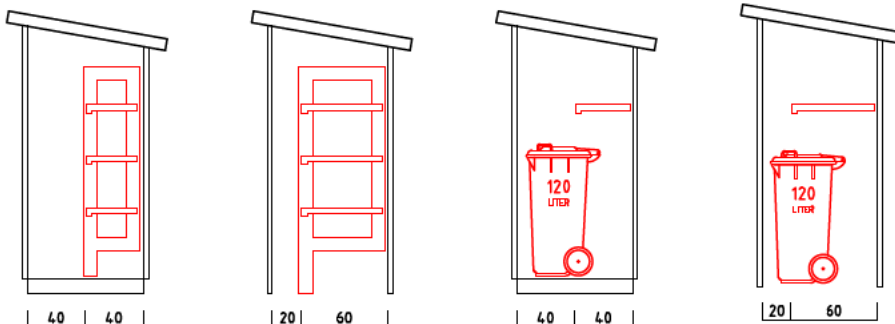

## AUSFÜHRUNG : MIT SOCKELBODEN

DACHEINFASSUNG MIT VERZINKTEM STAHLBLECH

## AUSFÜHRUNG : OHNE SOCKELBODEN

( MIT BEFESTIGUNGSSATZ u. AUFLAUFBLOCK FÜR FLÜGELTÜR )

DACHEINFASSUNG MIT VERZINKTEM STAHLBLECH

## INNENMASSE

REGAL MIT 3 FACHBÖDEN  
40 CM TIEF  
VERSCHIEDENE BREITEN :  
50-70-90-110-130 CM

REGAL MIT 3 FACHBÖDEN  
60 CM TIEF  
VERSCHIEDENE BREITEN :  
50-70-90-110-130 CM

1 ABLAGEBODEN  
40 CM TIEF  
140 CM BREIT  
VON WAND ZU WAND