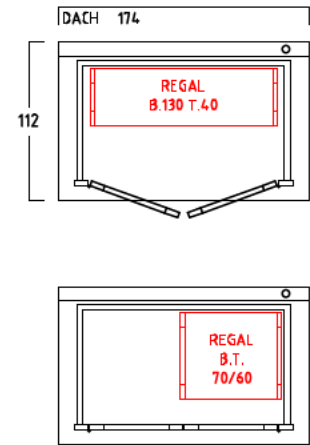

GARTENSCHRANK TYP - A - 140

CA. 1920 LITER INNENRAUM

SONDERMASSE AUF ANFRAGE

AUSFÜHRUNG : MIT SOCKELBODEN

DACHEINFASSUNG MIT VERZINKTEM STAHLBLECH