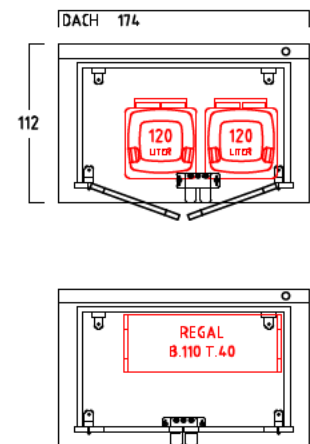

AUSFÜHRUNG : OHNE SOCKELBODEN

(MIT BEFESTIGUNGSSATZ u. AUFLAUFBLOCK FÜR FLÜGELTÜR)

DACHEINFASSUNG MIT VERZINKTEM STAHLBLECH