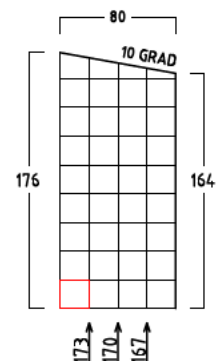

GARTENSCHRANK TYP - A - 160

CA. 2195 LITER INNENRAUM

SONDERMASSE AUF ANFRAGE

AUSFÜHRUNG : MIT SOCKELBODEN

DACHEINFASSUNG MIT VERZINKTEM STAHLBLECH

AUSFÜHRUNG : OHNE SOCKELBODEN

(MIT BEFESTIGUNGSSATZ u. AUFLAUFBÖCK FÜR FLÜGELTÜR)

DACHEINFASSUNG MIT VERZINKTEM STAHLBLECH

INNENMASSE

REGAL MIT 3 FACHBÖDEN
40 CM TIEF
VERSCHIEDENE BREITEN :
50-70-90-110-130-150 CM

REGAL MIT 3 FACHBÖDEN
60 CM TIEF
VERSCHIEDENE BREITEN :
50-70-90-110-130-150 CM

1 ABLAGEBÖDEN
40 CM TIEF
160 CM BREIT
VON WAND ZU WAND

1 ABLAGEBÖDEN
60 CM TIEF
160 CM BREIT
VON WAND ZU WAND

MASSRASTER 20/20 CM

REGAL ODER ABLAGEBODEN OPTIONAL