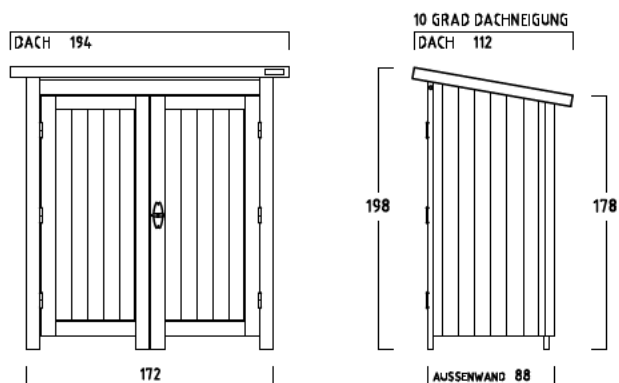

GARTENSCHRANK TYP - A - 160

CA. 2195 LITER INNENRAUM

SONDERMASSE AUF ANFRAGE

AUSFÜHRUNG : MIT SOCKELBODEN

DACHEINFASSUNG MIT VERZINKTEM STAHLBLECH

AUSFÜHRUNG : OHNE SOCKELBODEN

(MIT BEFESTIGUNGSSATZ u. AUFLAUFBÖCK FÜR FLÜGELTÜR)

DACHEINFASSUNG MIT VERZINKTEM STAHLBLECH

INNENMASSE

REGAL MIT 3 FACHBÖDEN
40 CM TIEF
VERSCHIEDENE BREITEN :
50-70-90-110-130-150 CM

REGAL MIT 3 FACHBÖDEN
60 CM TIEF
VERSCHIEDENE BREITEN :
50-70-90-110-130-150 CM

1 ABLAGEBÖDEN
40 CM TIEF
160 CM BREIT
VON WAND ZU WAND

1 ABLAGEBÖDEN
60 CM TIEF
160 CM BREIT
VON WAND ZU WAND

MASSRASTER 20/20 CM

REGAL ODER ABLAGEBODEN OPTIONAL