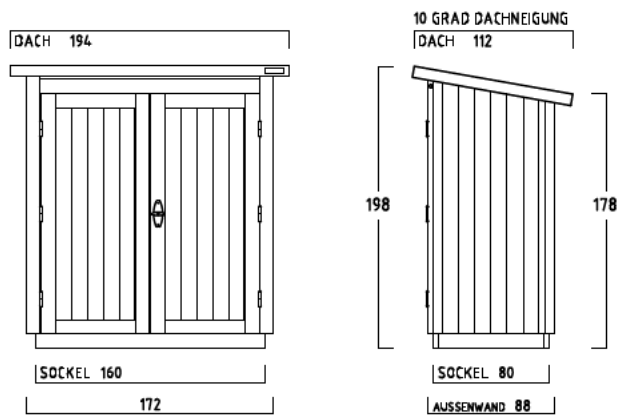

GARTENSCHRANK TYP - A - 160

CA. 2195 LITER INNENRAUM

SONDERMASSE AUF ANFRAGE

AUSFÜHRUNG : MIT SOCKELBODEN

DACHEINFASSUNG MIT VERZINKTEM STAHLBLECH

AUSFÜHRUNG : OHNE SOCKELBODEN

(MIT BEFESTIGUNGSSATZ u. AUFLAUFBÖCK FÜR FLÜGELTÜR)

DACHEINFASSUNG MIT VERZINKTEM STAHLBLECH

INNENMASSE

REGAL MIT 3 FACHBÖDEN
40 CM TIEF
VERSCHIEDENE BREITEN :
50-70-90-110-130-150 CM

REGAL MIT 3 FACHBÖDEN
60 CM TIEF
VERSCHIEDENE BREITEN :
50-70-90-110-130-150 CM

1 ABLAGEBÖDEN
40 CM TIEF
160 CM BREIT
VON WAND ZU WAND

1 ABLAGEBÖDEN
60 CM TIEF
160 CM BREIT
VON WAND ZU WAND

MASSRASTER 20/20 CM

REGAL ODER ABLAGEBODEN OPTIONAL