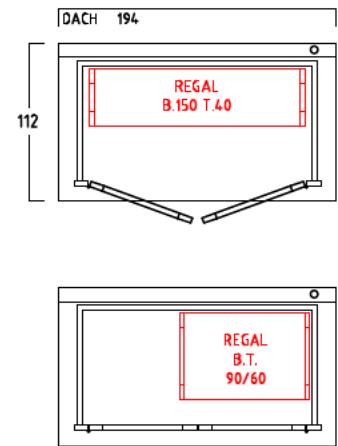

GARTENSCHRANK TYP - A - 160

CA. 2195 LITER INNENRAUM

SONDERMASSE AUF ANFRAGE

AUSFÜHRUNG : MIT SOCKELBODEN

DACHEINFASSUNG MIT VERZINKTEM STAHLBLECH

AUSFÜHRUNG : OHNE SOCKELBODEN

(MIT BEFESTIGUNGSSATZ u. AUFLAUFBÖCK FÜR FLÜGELTÜR)

DACHEINFASSUNG MIT VERZINKTEM STAHLBLECH

INNENMASSE

REGAL MIT 3 FACHBÖDEN
40 CM TIEF
VERSCHIEDENE BREITEN :
50-70-90-110-130-150 CM

REGAL MIT 3 FACHBÖDEN
60 CM TIEF
VERSCHIEDENE BREITEN :
50-70-90-110-130-150 CM

1 ABLAGEBÖDEN
40 CM TIEF
160 CM BREIT
VON WAND ZU WAND

1 ABLAGEBÖDEN
60 CM TIEF
160 CM BREIT
VON WAND ZU WAND

MASSRASTER 20/20 CM

REGAL ODER ABLAGEBODEN OPTIONAL