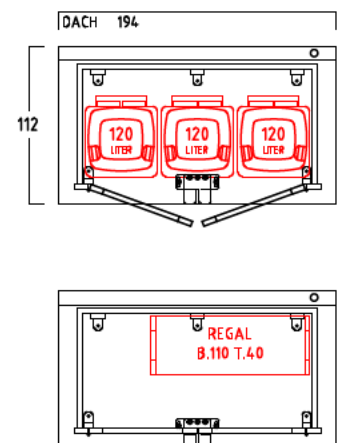

GARTENSCHRANK TYP - A - 160

CA. 2195 LITER INNENRAUM

SONDERMASSE AUF ANFRAGE

AUSFÜHRUNG : MIT SOCKELBODEN

DACHEINFASSUNG MIT VERZINKTEM STAHLBLECH

AUSFÜHRUNG : OHNE SOCKELBODEN

(MIT BEFESTIGUNGSSATZ u. AUFLAUFBÖCK FÜR FLÜGELTÜR)

DACHEINFASSUNG MIT VERZINKTEM STAHLBLECH

INNENMASSE

REGAL MIT 3 FACHBÖDEN
40 CM TIEF
VERSCHIEDENE BREITEN :
50-70-90-110-130-150 CM

REGAL MIT 3 FACHBÖDEN
60 CM TIEF
VERSCHIEDENE BREITEN :
50-70-90-110-130-150 CM

1 ABLAGEBÖDEN
40 CM TIEF
160 CM BREIT
VON WAND ZU WAND

1 ABLAGEBÖDEN
60 CM TIEF
160 CM BREIT
VON WAND ZU WAND

MASSRASTER 20/20 CM

REGAL ODER ABLAGEBODEN OPTIONAL