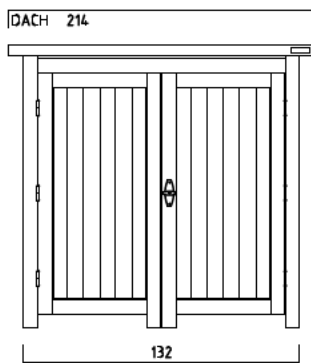

AUSFÜHRUNG : OHNE SOCKELBODEN

(MIT BEFESTIGUNGSSATZ u. AUFLAUFBÖCK FÜR FLÜGELTÜR)

DACHEINFASSUNG MIT VERZINKTEM STAHLBLECH