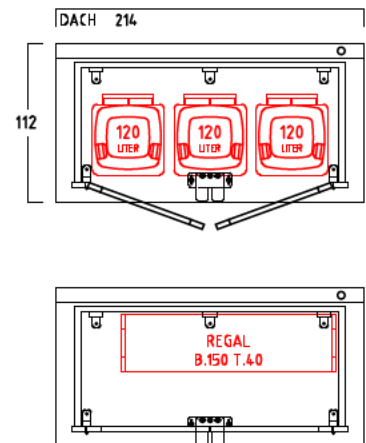

AUSFÜHRUNG : OHNE SOCKELBODEN

(MIT BEFESTIGUNGSSATZ u. AUFLAUFBÖCK FÜR FLÜGELTÜR)