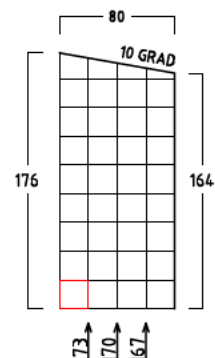

## INNENMASSE

REGAL MIT 3 FACHBÖDEN  
40 CM TIEF  
VERSCHIEDENE BREITEN :  
50-70-90-110-130  
150-170 CM

REGAL MIT 3 FACHBÖDEN  
60 CM TIEF  
VERSCHIEDENE BREITEN :  
50-70-90-110-130  
150-170 CM

1 ABLAGEBODEN  
40 CM TIEF  
180 CM BREIT  
VON WAND ZU WAND

1 ABLAGEBODEN  
60 CM TIEF  
180 CM BREIT  
VON WAND ZU WAND

MASSRASTER 20/20 CM

REGAL ODER ABLAGEBODEN OPTIONAL