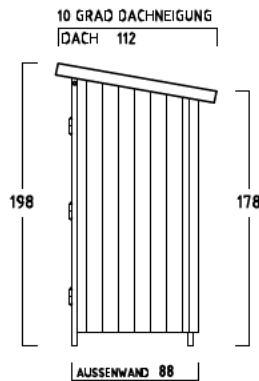

AUSFÜHRUNG : OHNE SOCKELBODEN

(MIT BEFESTIGUNGSSATZ u. AUFLAUFBÖCK FÜR FLÜGELTÜR)

DACHEINFASSUNG MIT VERZINKTEM STAHLBLECH