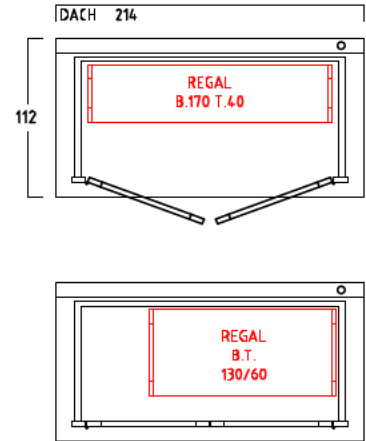

GARTENSCHRANK TYP - A - 180

CA. 2470 LITER INNENRAUM

SONDERMASSE AUF ANFRAGE

AUSFÜHRUNG : MIT SOCKELBODEN

DACHEINFASSUNG MIT VERZINKTEM STAHLBLECH