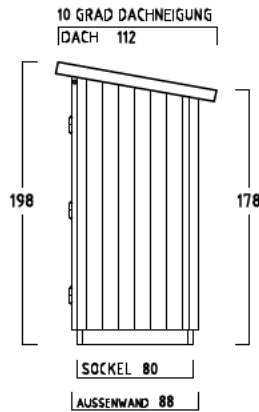

GARTENSCHRANK TYP - A - 180

CA. 2470 LITER INNENRAUM

SONDERMASSE AUF ANFRAGE

AUSFÜHRUNG : MIT SOCKELBODEN

DACHEINFASSUNG MIT VERZINKTEM STAHLBLECH