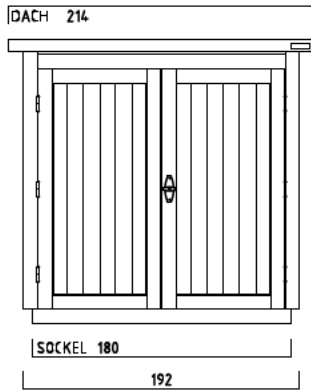

# GARTENSCHRANK TYP - A - 180

CA. 2470 LITER INNENRAUM

SONDERMASSE AUF ANFRAGE

## AUSFÜHRUNG : MIT SOCKELBODEN

DACHEINFASSUNG MIT VERZINKTEM STAHLBLECH