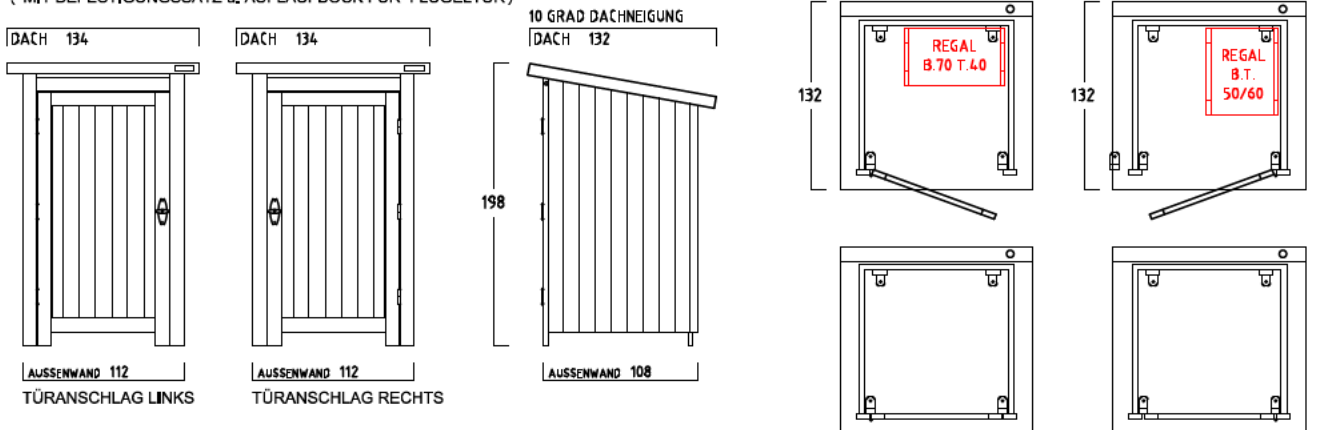

DACHEINFASSUNG MIT VERZINKTEM STAHLBLECH

INNENMASSE