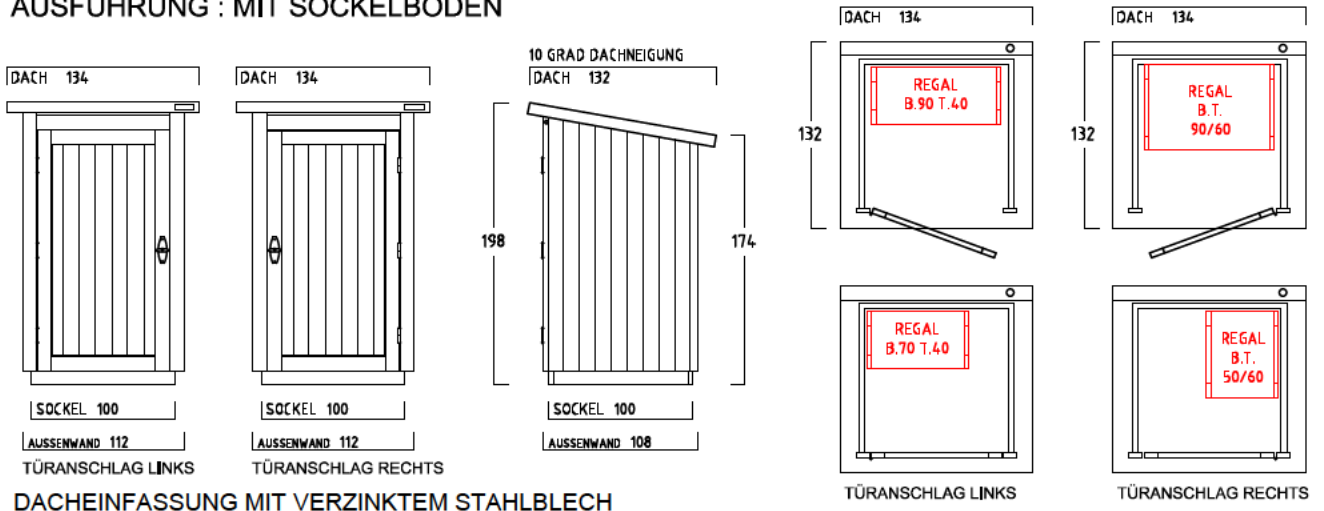

# GARTENSCHRANK TYP - B - 100

CA. 2240 LITER INNENRAUM

SONDERMASSE AUF ANFRAGE

## AUSFÜHRUNG : MIT SOCKELBODEN