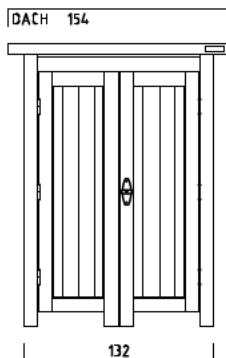

AUSFÜHRUNG : OHNE SOCKELBODEN

(MIT BEFESTIGUNGSSATZ u. AUFLAUFBOCK FÜR FLÜGELTÜR)

DACHEINFASSUNG MIT VERZINKTEM STAHLBLECH