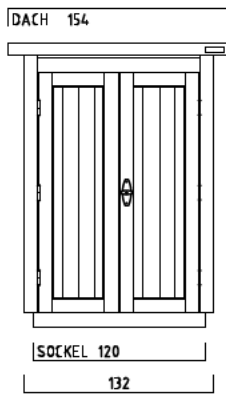

GARTENSCHRANK TYP - B - 120

CA. 2640 LITER INNENRAUM

SONDERMASSE AUF ANFRAGE

AUSFÜHRUNG : MIT SOCKELBODEN

DACHEINFASSUNG MIT VERZINKTEM STAHLBLECH