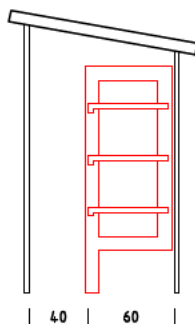

## AUSFÜHRUNG : OHNE SOCKELBODEN

( MIT BEFESTIGUNGSSATZ u. AUFLAUFBOCK FÜR FLÜGELTÜR )

DACHEINFASSUNG MIT VERZINKTEM STAHLBLECH

## INNENMASSE

REGAL MIT 3 FACHBÖDEN  
40 CM TIEF  
VERSCHIEDENE BREITEN :  
50-70-90-110 CM

REGAL MIT 3 FACHBÖDEN  
60 CM TIEF  
VERSCHIEDENE BREITEN :  
50-70-90-110 CM

1 ABLAGEBODEN  
40 CM TIEF  
120 CM BREIT  
VON WAND ZU WAND

1 ABLAGEBODEN  
60 CM TIEF  
120 CM BREIT  
VON WAND ZU WAND

MASSRASTER 20/20 CM