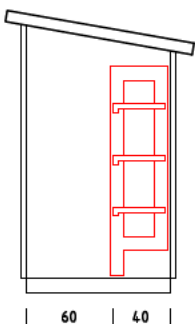

## AUSFÜHRUNG : OHNE SOCKELBODEN

( MIT BEFESTIGUNGSSATZ u. AUFLAUFBOCK FÜR FLÜGELTÜR )

DACHEINFASSUNG MIT VERZINKTEM STAHLBLECH

## INNENMASSE

REGAL MIT 3 FACHBÖDEN  
40 CM TIEF  
VERSCHIEDENE BREITEN :  
50-70-90-110 CM

REGAL MIT 3 FACHBÖDEN  
60 CM TIEF  
VERSCHIEDENE BREITEN :  
50-70-90-110 CM

1 ABLAGEBODEN  
40 CM TIEF  
120 CM BREIT  
VON WAND ZU WAND

1 ABLAGEBODEN  
60 CM TIEF  
120 CM BREIT  
VON WAND ZU WAND

MASSRASTER 20/20 CM