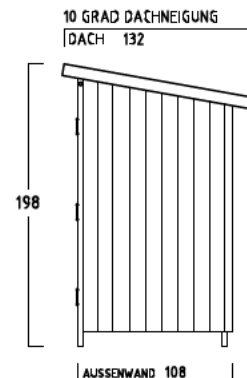

AUSFÜHRUNG : OHNE SOCKELBODEN

(MIT BEFESTIGUNGSSATZ u. AUFLAUFBOCK FÜR FLÜGELTÜR)

DACHEINFASSUNG MIT VERZINKTEM STAHLBLECH