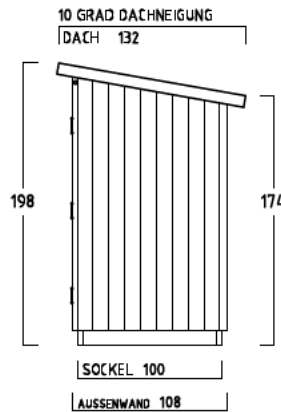

GARTENSCHRANK TYP - B - 120

CA. 2640 LITER INNENRAUM

SONDERMASSE AUF ANFRAGE

AUSFÜHRUNG : MIT SOCKELBODEN

DACHEINFASSUNG MIT VERZINKTEM STAHLBLECH