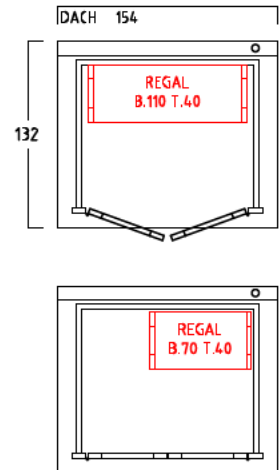

GARTENSCHRANK TYP - B - 120

CA. 2640 LITER INNENRAUM

SONDERMASSE AUF ANFRAGE

AUSFÜHRUNG : MIT SOCKELBODEN

DACHEINFASSUNG MIT VERZINKTEM STAHLBLECH