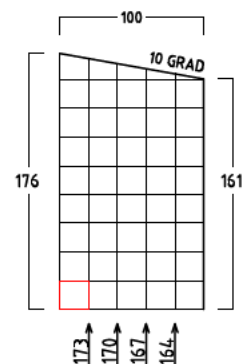

## INNENMASSE

REGAL MIT 3 FACHBÖDEN  
40 CM TIEF  
VERSCHIEDENE BREITEN :  
50-70-90-110 CM

REGAL MIT 3 FACHBÖDEN  
60 CM TIEF  
VERSCHIEDENE BREITEN :  
50-70-90-110 CM

1 ABLAGEBODEN  
40 CM TIEF  
120 CM BREIT  
VON WAND ZU WAND

1 ABLAGEBODEN  
60 CM TIEF  
120 CM BREIT  
VON WAND ZU WAND

MASSRASTER 20/20 CM