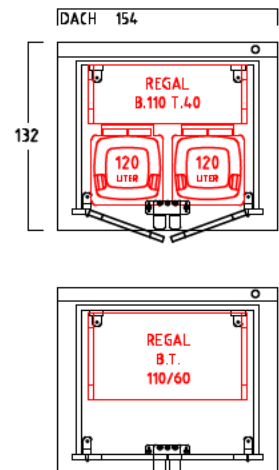

AUSFÜHRUNG : OHNE SOCKELBODEN

(MIT BEFESTIGUNGSSATZ u. AUFLAUFBOCK FÜR FLÜGELTÜR)

DACHEINFASSUNG MIT VERZINKTEM STAHLBLECH