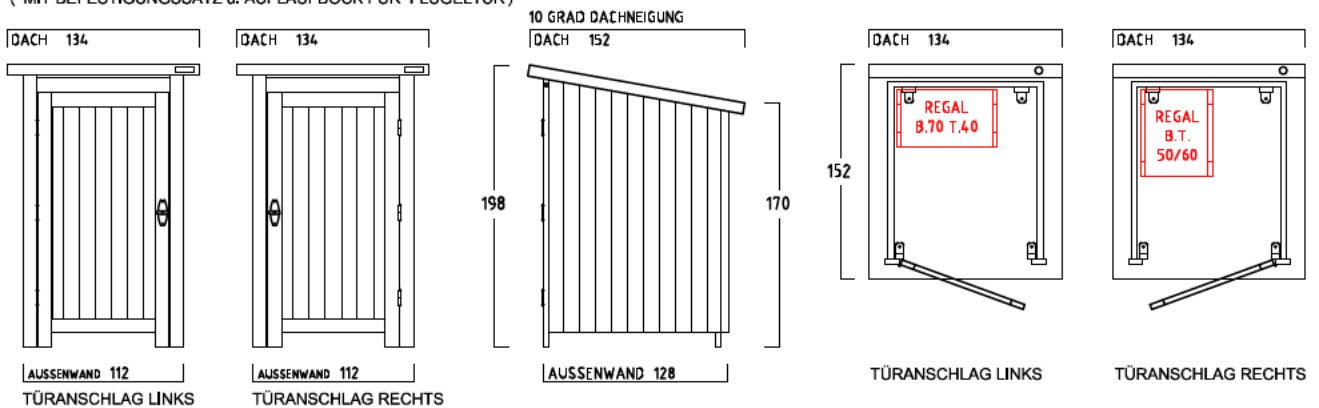

DACHEINFASSUNG MIT VERZINKTEM STAHLBLECH

INNENMASSE