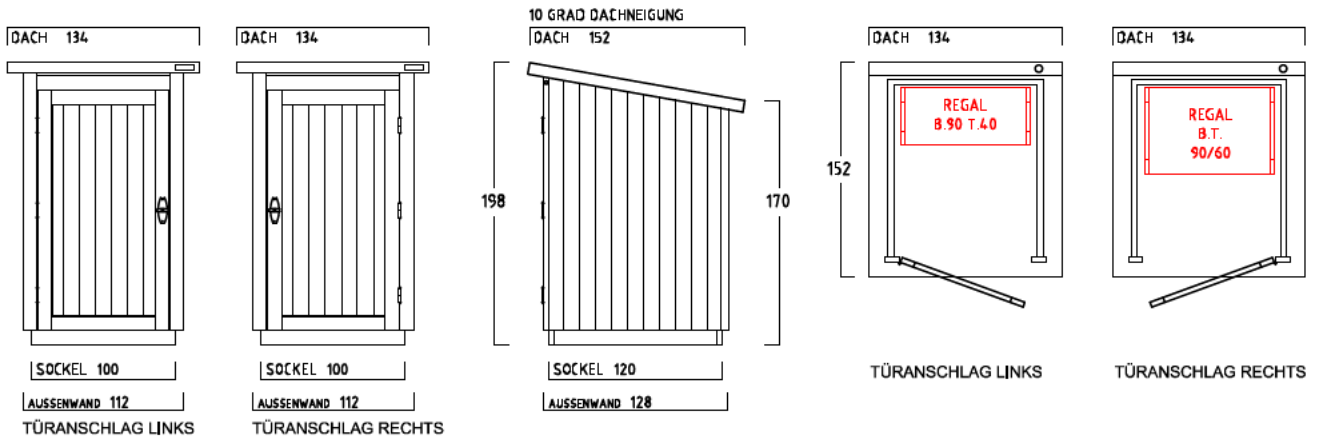

# GARTENSCHRANK TYP - C - 100

CA. 2010 LITER INNENRAUM

SONDERMASSE AUF ANFRAGE

## AUSFÜHRUNG : MIT SOCKELBODEN