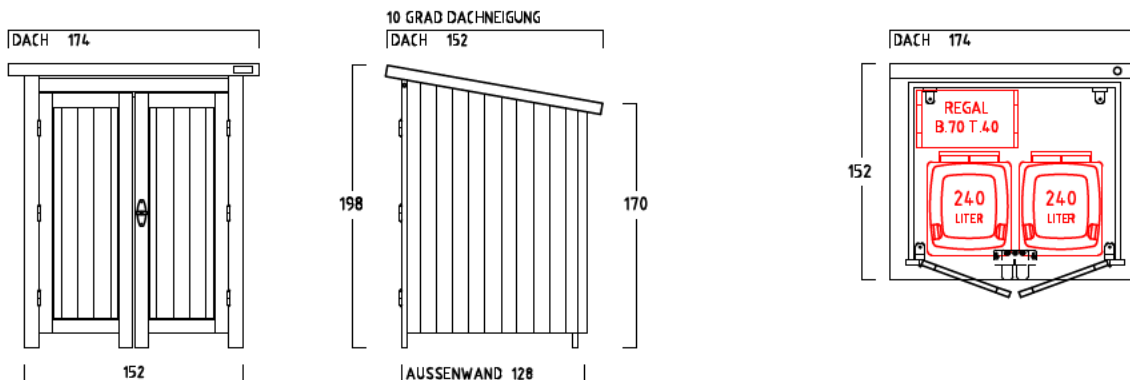

AUSFÜHRUNG : OHNE SOCKELBODEN

(MIT BEFESTIGUNGSSATZ u. AUFLAUFBOCK FÜR FLÜGELTÜR)

DACHEINFASSUNG MIT VERZINKTEM STAHLBLECH