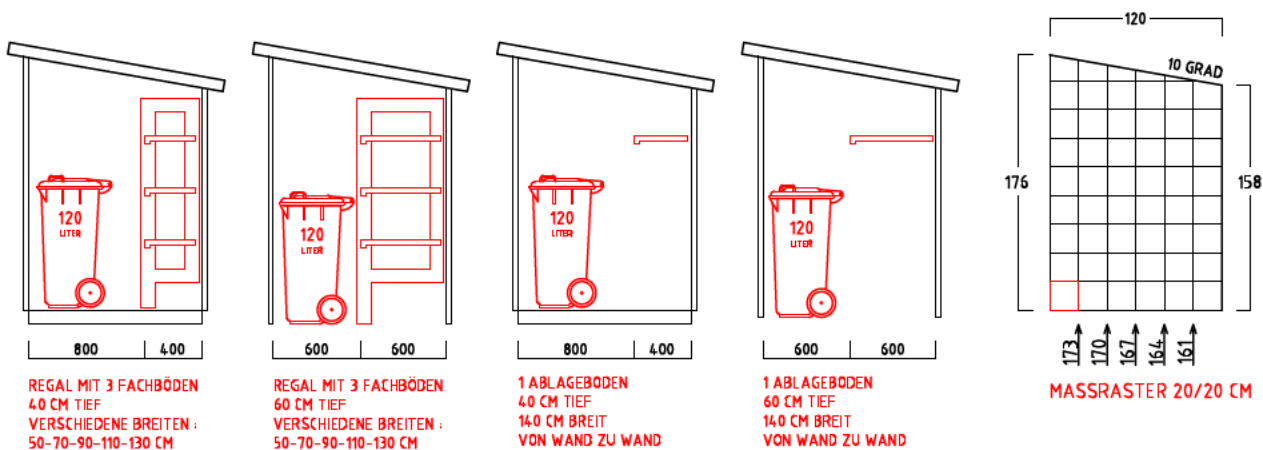

## AUSFÜHRUNG : MIT SOCKELBODEN

DACHEINFASSUNG MIT VERZINKTEM STAHLBLECH

## INNENMASSE

REGAL MIT 3 FACHBÖDEN  
40 CM TIEF  
VERSCHIEDENE BREITEN :  
50-70-90-110-130 CM

REGAL MIT 3 FACHBÖDEN  
60 CM TIEF  
VERSCHIEDENE BREITEN :  
50-70-90-110-130 CM

1 ABLAGEBODEN  
40 CM TIEF  
140 CM BREIT  
VON WAND ZU WAND