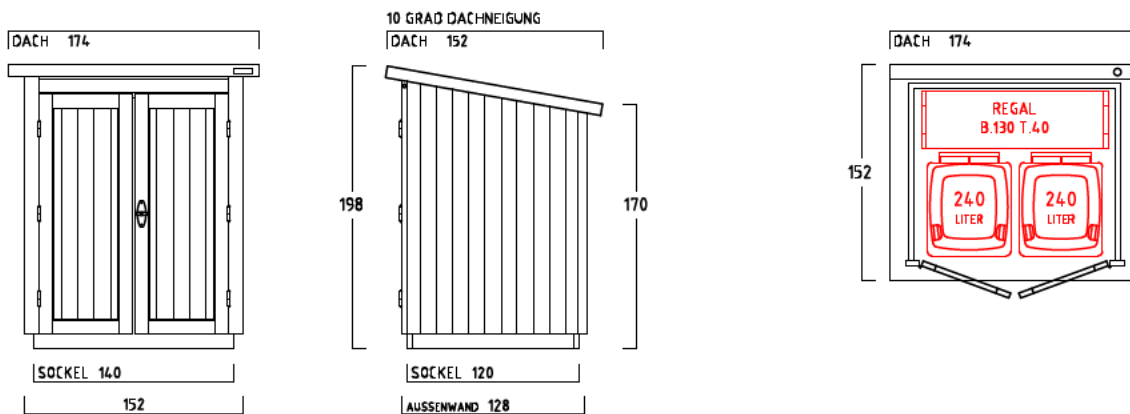

GARTENSCHRANK TYP - C - 140

CA. 2810 LITER INNENRAUM

SONDERMASSE AUF ANFRAGE

AUSFÜHRUNG : MIT SOCKELBODEN

DACHEINFASSUNG MIT VERZINKTEM STAHLBLECH