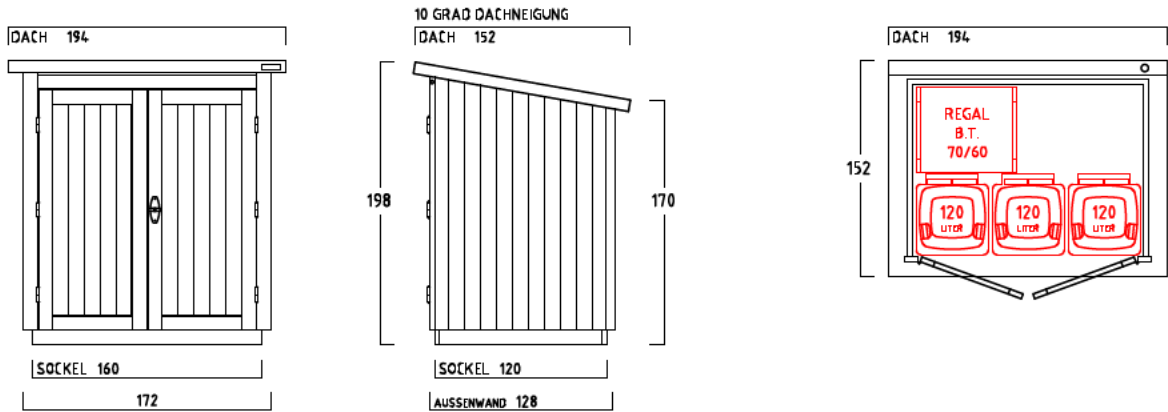

GARTENSCHRANK TYP - C - 160

CA. 3210 LITER INNENRAUM

SONDERMASSE AUF ANFRAGE

AUSFÜHRUNG : MIT SOCKELBODEN

DACHEINFASSUNG MIT VERZINKTEM STAHLBLECH

AUSFÜHRUNG : OHNE SOCKELBODEN

(MIT BEFESTIGUNGSSATZ u. AUFLAUFBÖCK FÜR FLÜGELTÜR)

DACHEINFASSUNG MIT VERZINKTEM STAHLBLECH

INNENMASSE

REGAL MIT 3 FACHBÖDEN
40 CM TIEF
VERSCHIEDENE BREITEN :
50-70-90-110-130-150 CM

REGAL MIT 3 FACHBÖDEN
60 CM TIEF
VERSCHIEDENE BREITEN :
50-70-90-110-130-150 CM

1 ABLAGEBÖDEN
40 CM TIEF
160 CM BREIT
VON WAND ZU WAND

1 ABLAGEBÖDEN
60 CM TIEF
160 CM BREIT
VON WAND ZU WAND

MASSRASTER 20/20 CM

REGAL ODER ABLAGEBODEN OPTIONAL