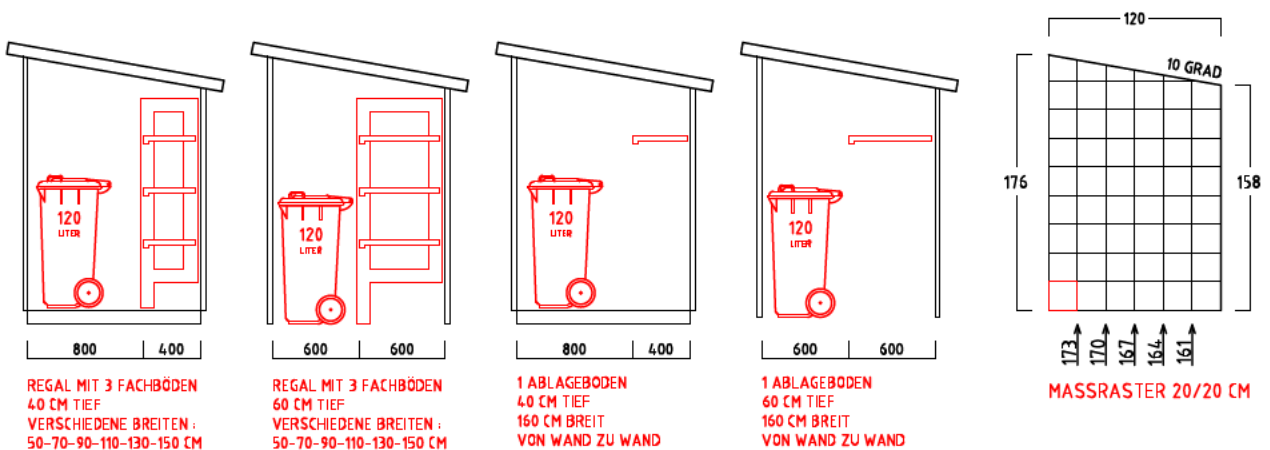

GARTENSCHRANK TYP - C - 160

CA. 3210 LITER INNENRAUM

SONDERMASSE AUF ANFRAGE

AUSFÜHRUNG : MIT SOCKELBODEN

DACHEINFASSUNG MIT VERZINKTEM STAHLBLECH

AUSFÜHRUNG : OHNE SOCKELBODEN

(MIT BEFESTIGUNGSSATZ u. AUFLAUFBÖCK FÜR FLÜGELTÜR)

DACHEINFASSUNG MIT VERZINKTEM STAHLBLECH

INNENMASSE

REGAL MIT 3 FACHBÖDEN
40 CM TIEF
VERSCHIEDENE BREITEN :
50-70-90-110-130-150 CM

REGAL MIT 3 FACHBÖDEN
60 CM TIEF
VERSCHIEDENE BREITEN :
50-70-90-110-130-150 CM

1 ABLAGEBÖDEN
40 CM TIEF
160 CM BREIT
VON WAND ZU WAND

1 ABLAGEBÖDEN
60 CM TIEF
160 CM BREIT
VON WAND ZU WAND

MASSRASTER 20/20 CM

REGAL ODER ABLAGEBODEN OPTIONAL