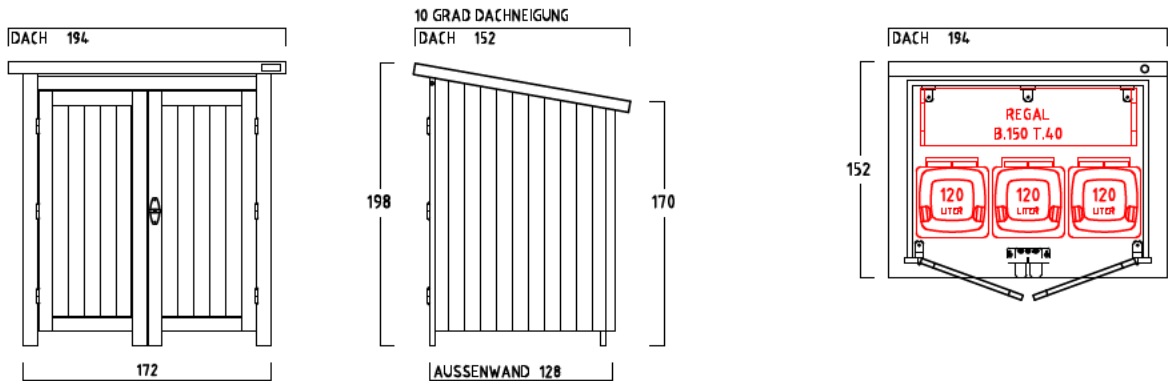

GARTENSCHRANK TYP - C - 160

CA. 3210 LITER INNENRAUM

SONDERMASSE AUF ANFRAGE

AUSFÜHRUNG : MIT SOCKELBODEN

DACHEINFASSUNG MIT VERZINKTEM STAHLBLECH

AUSFÜHRUNG : OHNE SOCKELBODEN

(MIT BEFESTIGUNGSSATZ u. AUFLAUFBÖCK FÜR FLÜGELTÜR)

DACHEINFASSUNG MIT VERZINKTEM STAHLBLECH

INNENMASSE

REGAL MIT 3 FACHBÖDEN
40 CM TIEF
VERSCHIEDENE BREITEN :
50-70-90-110-130-150 CM

REGAL MIT 3 FACHBÖDEN
60 CM TIEF
VERSCHIEDENE BREITEN :
50-70-90-110-130-150 CM

1 ABLAGEBÖDEN
40 CM TIEF
160 CM BREIT
VON WAND ZU WAND

1 ABLAGEBÖDEN
60 CM TIEF
160 CM BREIT
VON WAND ZU WAND

MASSRASTER 20/20 CM

REGAL ODER ABLAGEBODEN OPTIONAL