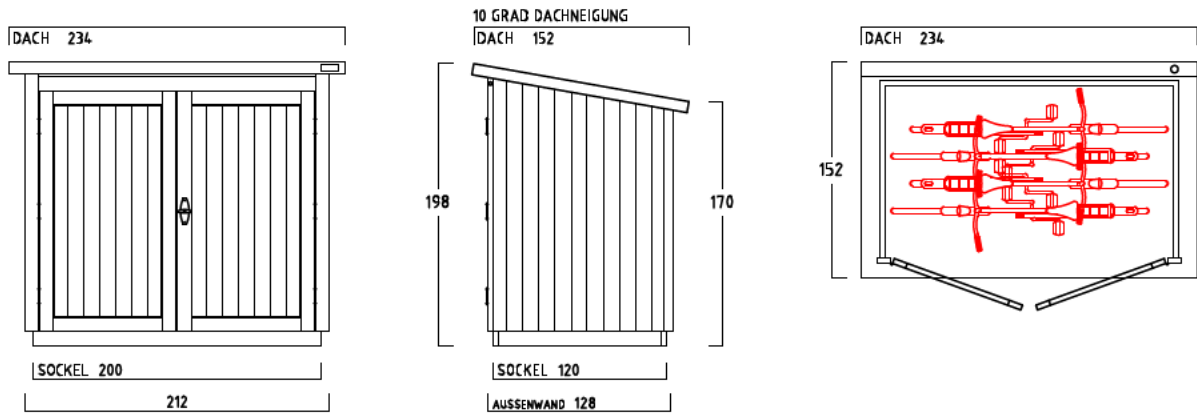

GARTENSCHRANK TYP - C - 200

CA. 4010 LITER INNENRAUM

SONDERMASSE AUF ANFRAGE

AUSFÜHRUNG : MIT SOCKELBODEN

DACHEINFASSUNG MIT VERZINKTEM STAHLBLECH

AUSFÜHRUNG : OHNE SOCKELBODEN

(MIT BEFESTIGUNGSSATZ U. AUFLAUFBOCK FÜR FLÜGELTÜR)

DACHEINFASSUNG MIT VERZINKTEM STAHLBLECH

INNENMASSE

REGAL MIT 3 FACHBÖDEN
40 CM TIEF
VERSCHIEDENE BREITEN :
50-70-90-110-130
150-170-190 CM

REGAL MIT 3 FACHBÖDEN
60 CM TIEF
VERSCHIEDENE BREITEN :
50-70-90-110-130
150-170-190 CM

1 ABLAGEBODEN
40 CM TIEF
200 CM BREIT
VON WAND ZU WAND

1 ABLAGEBODEN
60 CM TIEF
200 CM BREIT
VON WAND ZU WAND

MASSRASTER 20/20 CM

REGAL ODER ABLAGEBODEN OPTIONAL