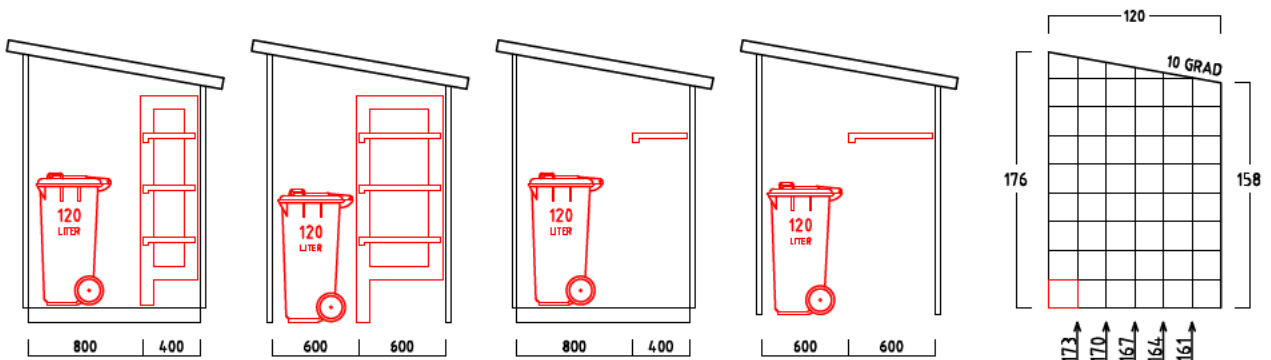

GARTENSCHRANK TYP - C - 200

CA. 4010 LITER INNENRAUM

SONDERMASSE AUF ANFRAGE

AUSFÜHRUNG : MIT SOCKELBODEN

DACHEINFASSUNG MIT VERZINKTEM STAHLBLECH

AUSFÜHRUNG : OHNE SOCKELBODEN

(MIT BEFESTIGUNGSSATZ U. AUFLAUFBOCK FÜR FLÜGELTÜR)

DACHEINFASSUNG MIT VERZINKTEM STAHLBLECH

INNENMASSE

REGAL MIT 3 FACHBÖDEN
40 CM TIEF
VERSCHIEDENE BREITEN :
50-70-90-110-130
150-170-190 CM

REGAL MIT 3 FACHBÖDEN
60 CM TIEF
VERSCHIEDENE BREITEN :
50-70-90-110-130
150-170-190 CM

1 ABLAGEBODEN
40 CM TIEF
200 CM BREIT
VON WAND ZU WAND

1 ABLAGEBODEN
60 CM TIEF
200 CM BREIT
VON WAND ZU WAND

MASSRASTER 20/20 CM

REGAL ODER ABLAGEBODEN OPTIONAL