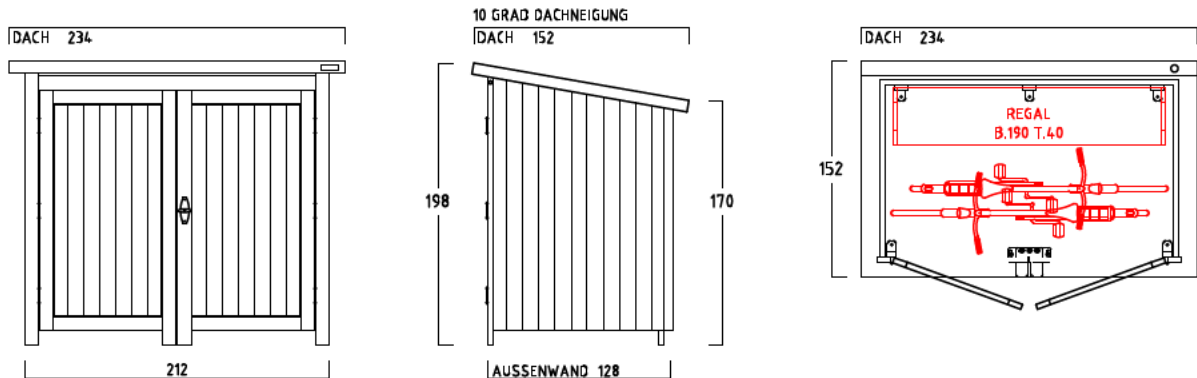

GARTENSCHRANK TYP - C - 200

CA. 4010 LITER INNENRAUM

SONDERMASSE AUF ANFRAGE

AUSFÜHRUNG : MIT SOCKELBODEN

DACHEINFASSUNG MIT VERZINKTEM STAHLBLECH

AUSFÜHRUNG : OHNE SOCKELBODEN

(MIT BEFESTIGUNGSSATZ U. AUFLAUFBOCK FÜR FLÜGELTÜR)

DACHEINFASSUNG MIT VERZINKTEM STAHLBLECH

INNENMASSE

REGAL MIT 3 FACHBÖDEN
40 CM TIEF
VERSCHIEDENE BREITEN :
50-70-90-110-130
150-170-190 CM

REGAL MIT 3 FACHBÖDEN
60 CM TIEF
VERSCHIEDENE BREITEN :
50-70-90-110-130
150-170-190 CM

1 ABLAGEBODEN
40 CM TIEF
200 CM BREIT
VON WAND ZU WAND

1 ABLAGEBODEN
60 CM TIEF
200 CM BREIT
VON WAND ZU WAND

MASSRASTER 20/20 CM

REGAL ODER ABLAGEBODEN OPTIONAL