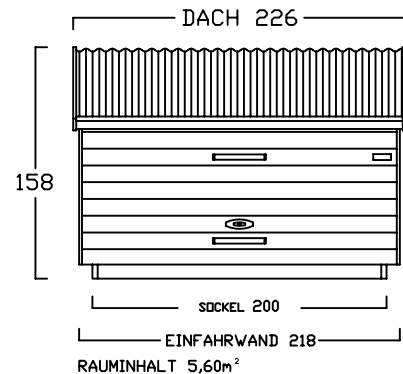

FAHRRAD MIT LENKERHÖHE 110 cm
STEHEND AUF
DREIPUNKT BODENPARKER (HOCH)

AUSSENMASS

GB - B -100
bis 2 FAHRRÄDER

GB - B -120
2 bis 3 FAHRRÄDER

GB - B -140
3 bis 4 FAHRRÄDER

GB - B -160
4 bis 5 FAHRRÄDER

GB - B -180
5 bis 6 FAHRRÄDER

GB - B -200
6 bis 7 FAHRRÄDER

Preisliste die-gartenbox gültig ab Februar 2020

Preise in Euro inkl. MwSt.19% , Massangaben in cm

die - zweiradgarage

die kompakte und praktische Unterkunft für Zweiräder

Billbrookdeich 329
22113 Hamburg

Tel.: 040 - 98 23 16 72
Fax: 040 - 98 23 16 73

www.zweiradgarage.de
info@zweiradgarage.de

Typ	GB- A 100	GB- A 120	GB- A 140	GB- A 160	GB- A 180	GB- A 200
Innenmasse/Nutzfläche						
Länge / Breite	200 / 100 cm	200 / 120 cm	200 / 140 cm	200 / 160cm	200 / 180 cm	200 / 200 cm
Seitenhöhe Innen min./max.	94 / 130 cm	94 / 130 cm	94 / 130 cm	94 / 130 cm	94 / 130 cm	94 / 130 cm
Aussen min./max.	90 / 148cm	90 / 148cm	90 / 148cm	90 / 148cm	90 / 148cm	90 / 148cm
Volumen	2400 l	2880 l	3360 l	3840 l	4320 l	4800 l
Fahrradaufnahme	bis 2	2 - 3	3 - 4	4	4 - 5	bis 6
Komplettpreis; unbehandeltes Fichtenholz inkl. ALU Stehfalzdach (ohne Sockelboden)	1.880 €	2.020 €	2.160 €	2.300 €	2.440 €	2.580 €
Sockelboden	140 €	160 €	180 €	200 €	220 €	240 €
Befestigungssatz (nur ohne Sockelboden notwendig)	160 €	160 €	160 €	170 €	170 €	170 €
Mehrpreis: Kesseldruckimprägniertes Fichtenholz	210 €	220 €	230 €	240 €	250 €	260 €
Mehrpreis: Lärchenholz	420 €	440 €	460 €	480 €	500 €	520 €
Knebelgriff mit intergriertem Schlosszylinder	inkl.	inkl.	inkl.	inkl.	inkl.	inkl.
Alu Stehfalzdach, ähnlich RAL 7016	inkl.	inkl.	inkl.	inkl.	inkl.	inkl.
Ablageboden	100 / 32 cm	120 / 32 cm	140 / 32 cm	160 / 32 cm	180 / 32 cm	200 / 32 cm
1 Stück	inkl.	inkl.	inkl.	inkl.	inkl.	inkl.
Lieferung (in Elementen)	220 €	220 €	220 €	250 €	250 €	auf Anfrage
Montage bis 300km (Umkreis HH-Billbrook)	auf Anfrage	auf Anfrage	auf Anfrage	auf Anfrage	auf Anfrage	auf Anfrage