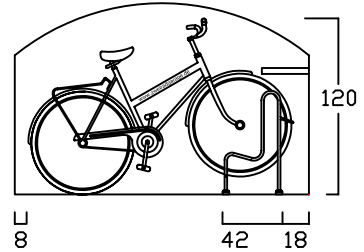

GARTENBOX - A - 6 BREITEN

INNENMASS

RASTER 20/20 cm

FAHRRAD MIT LENKERHÖHE 110 cm

FAHRRAD MIT LENKERHÖHE 110 cm
STEHEND AUF
DREIPUNKT BODENPARKER (HOCH)

AUSSENMASS

GB - A - 100
bis 2 FAHRRÄDER

GB - A - 120
2 bis 3 FAHRRÄDER

GB - A - 140
3 bis 4 FAHRRÄDER

GB - A - 160
4 bis 5 FAHRRÄDER

GB - A - 180
5 bis 6 FAHRRÄDER

GB - A - 200
6 bis 7 FAHRRÄDER

GARTENBOX - B - 6 BREITEN

INNENMASS

FAHRRAD MIT LENKERHÖHE 110 cm
KINDERSITZ 120 cm HOCH

FAHRRAD MIT LENKERHÖHE 110 cm
STEHEND AUF
DREIPUNKT BODENPARKER (HOCH)

AUSSENMASS

GB - B -100
bis 2 FAHRRÄDER

GB - B -120
2 bis 3 FAHRRÄDER

GB - B -140
3 bis 4 FAHRRÄDER

GB - B -160
4 bis 5 FAHRRÄDER

GB - B -180
5 bis 6 FAHRRÄDER