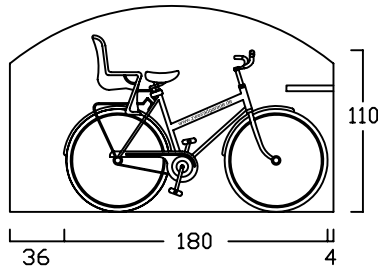

GARTENBOX - A - 6 BREITEN

INNENMASS

RASTER 20/20 cm

FAHRRAD MIT LENKERHÖHE 110 cm

FAHRRAD MIT LENKERHÖHE 110 cm
STEHEND AUF
DREIPUNKT BODENPARKER (HOCH)

AUSSENMASS

GB - A - 100
bis 2 FAHRRÄDER

GB - A - 120
2 bis 3 FAHRRÄDER

GB - A - 140
3 bis 4 FAHRRÄDER

GB - A - 160
4 bis 5 FAHRRÄDER

GB - A - 180
5 bis 6 FAHRRÄDER

GB - A - 200
6 bis 7 FAHRRÄDER

GARTENBOX - B - 6 BREITEN

INNENMASS

FAHRRAD MIT LENKERHÖHE 110 cm
KINDERSITZ 120 cm HOCH

FAHRRAD MIT LENKERHÖHE 110 cm
STEHEND AUF
DREIPUNKT BODENPARKER (HOCH)

AUSSENMASS

GB - B -100
bis 2 FAHRRÄDER

GB - B -120
2 bis 3 FAHRRÄDER

GB - B -140
3 bis 4 FAHRRÄDER

GB - B -160
4 bis 5 FAHRRÄDER

GB - B -180
5 bis 6 FAHRRÄDER