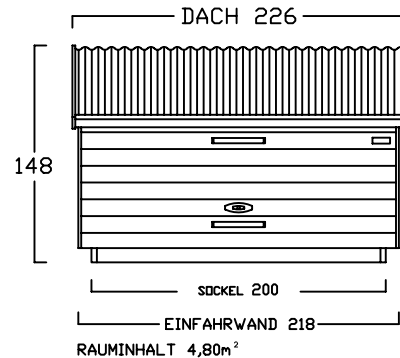

GARTENBOX - A - 6 BREITEN

INNENMASS

RASTER 20/20 cm

FAHRRAD MIT LENKERHÖHE 110 cm

FAHRRAD MIT LENKERHÖHE 110 cm
STEHEND AUF
DREIPUNKT BODENPARKER (HOCH)

AUSSENMASS

GB - A - 100
bis 2 FAHRRÄDER

GB - A - 120
2 bis 3 FAHRRÄDER

GB - A - 140
3 bis 4 FAHRRÄDER

GB - A - 160
4 bis 5 FAHRRÄDER

GB - A - 180
5 bis 6 FAHRRÄDER

GB - A - 200
6 bis 7 FAHRRÄDER

GARTENBOX - B - 6 BREITEN

INNENMASS

FAHRRAD MIT LENKERHÖHE 110 cm
KINDERSITZ 120 cm HOCH

Tel.: 040 - 98 23 16 72
Fax: 040 - 98 23 16 73

www.zweiradgarage.de
info@zweiradgarage.de

Typ	GB- A 100	GB- A 120	GB- A 140	GB- A 160	GB- A 180	GB- A 200
Innenmasse/Nutzfläche						
Länge / Breite	200 / 100 cm	200 / 120 cm	200 / 140 cm	200 / 160cm	200 / 180 cm	200 / 200 cm
Seitenhöhe Innen min./max.	94 / 130 cm	94 / 130 cm	94 / 130 cm	94 / 130 cm	94 / 130 cm	94 / 130 cm
Aussen min./max.	90 / 148cm	90 / 148cm	90 / 148cm	90 / 148cm	90 / 148cm	90 / 148cm
Volumen	2400 l	2880 l	3360 l	3840 l	4320 l	4800 l
Fahrradaufnahme	bis 2	2 - 3	3 - 4	4	4 - 5	bis 6
Komplettpreis; unbehandeltes Fichtenholz inkl. ALU Stehfalzdach (ohne Sockelboden)	1.880 €	2.020 €	2.160 €	2.300 €	2.440 €	2.580 €
Sockelboden	140 €	160 €	180 €	200 €	220 €	240 €
Befestigungssatz (nur ohne Sockelboden notwendig)	160 €	160 €	160 €	170 €	170 €	170 €
Mehrpreis: Kesseldruckimprägniertes Fichtenholz	210 €	220 €	230 €	240 €	250 €	260 €
Mehrpreis: Lärchenholz	420 €	440 €	460 €	480 €	500 €	520 €
Knebelgriff mit intergriertem Schlosszylinder	inkl.	inkl.	inkl.	inkl.	inkl.	inkl.
Alu Stehfalzdach, ähnlich RAL 7016	inkl.	inkl.	inkl.	inkl.	inkl.	inkl.
Ablageboden	100 / 32 cm	120 / 32 cm	140 / 32 cm	160 / 32 cm	180 / 32 cm	200 / 32 cm
1 Stück	inkl.	inkl.	inkl.	inkl.	inkl.	inkl.
Lieferung (in Elementen)	220 €	220 €	220 €	250 €	250 €	auf Anfrage
Montage bis 300km (Umkreis HH-Billbrook)	auf Anfrage	auf Anfrage	auf Anfrage	auf Anfrage	auf Anfrage	auf Anfrage