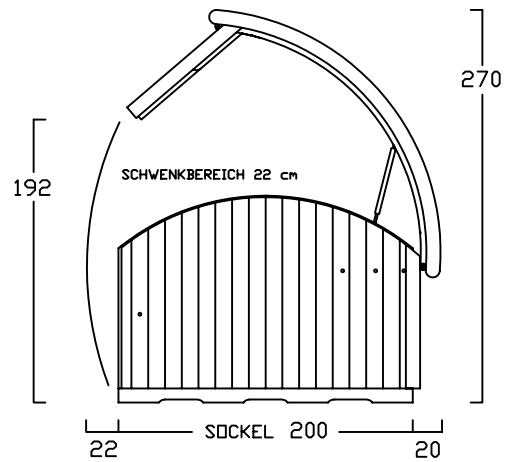

GARTENBOX - A - 6 BREITEN

INNENMASS

RASTER 20/20 cm

FAHRRAD MIT LENKERHÖHE 110 cm

FAHRRAD MIT LENKERHÖHE 110 cm
STEHEND AUF
DREIPUNKT BODENPARKER (HOCH)

AUSSENMASS

GB - A - 100
bis 2 FAHRRÄDER

GB - A - 120
2 bis 3 FAHRRÄDER

GB - A - 140
3 bis 4 FAHRRÄDER

GB - A - 160
4 bis 5 FAHRRÄDER

GB - A - 180
5 bis 6 FAHRRÄDER

GB - A - 200
6 bis 7 FAHRRÄDER

GARTENBOX - B - 6 BREITEN

INNENMASS

FAHRRAD MIT LENKERHÖHE 110 cm
KINDERSITZ 120 cm HOCH

FAHRRAD MIT LENKERHÖHE 110 cm
STEHEND AUF
DREIPUNKT BODENPARKER (HOCH)

AUSSENMASS

GB - B -100
bis 2 FAHRRÄDER

GB - B -120
2 bis 3 FAHRRÄDER

GB - B -140
3 bis 4 FAHRRÄDER

GB - B -160
4 bis 5 FAHRRÄDER

GB - B -180
5 bis 6 FAHRRÄDER