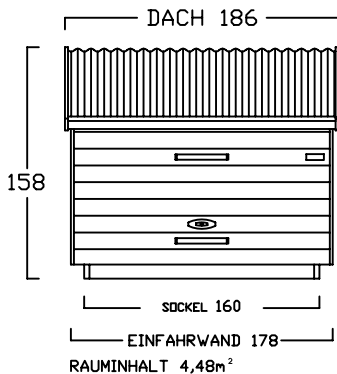

GB - B -160
4 bis 5 FAHRRÄDER