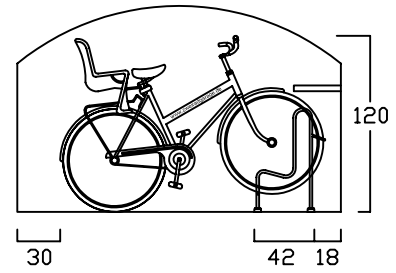

GARTENBOX - A - 6 BREITEN

INNENMASS

RASTER 20/20 cm

FAHRRAD MIT LENKERHÖHE 110 cm

FAHRRAD MIT LENKERHÖHE 110 cm
STEHEND AUF
DREIPUNKT BODENPARKER (HOCH)

AUSSENMASS

GB - A - 100
bis 2 FAHRRÄDER

GB - A - 120
2 bis 3 FAHRRÄDER

GB - A - 140
3 bis 4 FAHRRÄDER

GB - A - 160
4 bis 5 FAHRRÄDER

GB - A - 180
5 bis 6 FAHRRÄDER

GB - A - 200
6 bis 7 FAHRRÄDER

GARTENBOX - B - 6 BREITEN

INNENMASS

FAHRRAD MIT LENKERHÖHE 110 cm
KINDERSITZ 120 cm HOCH

FAHRRAD MIT LENKERHÖHE 110 cm
STEHEND AUF
DREIPUNKT BODENPARKER (HOCH)

AUSSENMASS

GB - B -100
bis 2 FAHRRÄDER

GB - B -120
2 bis 3 FAHRRÄDER

GB - B -140
3 bis 4 FAHRRÄDER

GB - B -160
4 bis 5 FAHRRÄDER

GB - B -180
5 bis 6 FAHRRÄDER