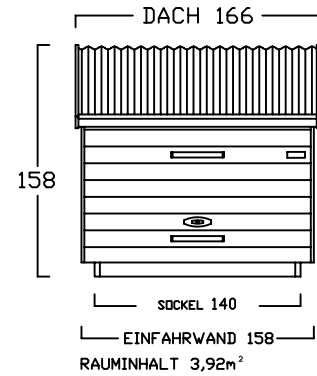

GB - B -140
3 bis 4 FAHRRÄDER