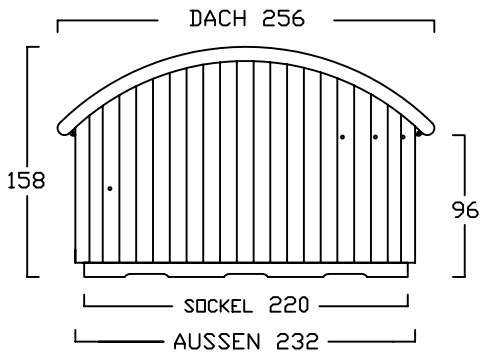

GARTENBOX - A - 6 BREITEN

INNENMASS

RASTER 20/20 cm

FAHRRAD MIT LENKERHÖHE 110 cm

FAHRRAD MIT LENKERHÖHE 110 cm
STEHEND AUF
DREIPUNKT BODENPARKER (HOCH)

AUSSENMASS

GB - A - 100
bis 2 FAHRRÄDER

GB - A - 120
2 bis 3 FAHRRÄDER

GB - A - 140
3 bis 4 FAHRRÄDER

GB - A - 160
4 bis 5 FAHRRÄDER

GB - A - 180
5 bis 6 FAHRRÄDER

GB - A - 200
6 bis 7 FAHRRÄDER

GARTENBOX - B - 6 BREITEN

INNENMASS

FAHRRAD MIT LENKERHÖHE 110 cm
KINDERSITZ 120 cm HOCH

FAHRRAD MIT LENKERHÖHE 110 cm
STEHEND AUF
DREIPUNKT BODENPARKER (HOCH)

AUSSENMASS

GB - B -100
bis 2 FAHRRÄDER

GB - B -120
2 bis 3 FAHRRÄDER

GB - B -140
3 bis 4 FAHRRÄDER

GB - B -160
4 bis 5 FAHRRÄDER

GB - B -180
5 bis 6 FAHRRÄDER