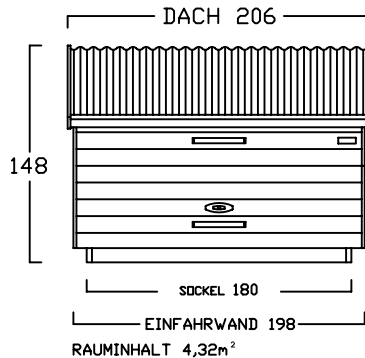

GARTENBOX - A - 6 BREITEN

INNENMASS

RASTER 20/20 cm

FAHRRAD MIT LENKERHÖHE 110 cm

FAHRRAD MIT LENKERHÖHE 110 cm
STEHEND AUF
DREIPUNKT BODENPARKER (HOCH)

AUSSENMASS

GB - A - 100
bis 2 FAHRRÄDER

GB - A - 120
2 bis 3 FAHRRÄDER

GB - A - 140
3 bis 4 FAHRRÄDER

GB - A - 160
4 bis 5 FAHRRÄDER

GB - A - 180
5 bis 6 FAHRRÄDER

GB - A - 200
6 bis 7 FAHRRÄDER

GARTENBOX - B - 6 BREITEN

INNENMASS

FAHRRAD MIT LENKERHÖHE 110 cm
KINDERSITZ 120 cm HOCH