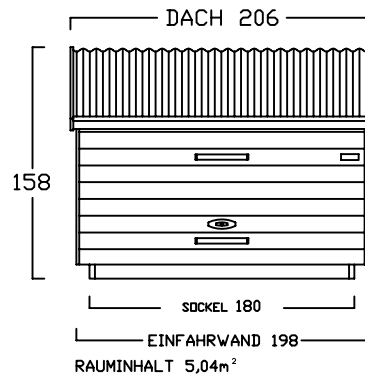

GB - B -200
6 bis 7 FAHRRÄDER

Preisliste die-gartenbox gültig ab Februar 2020

Preise in Euro inkl. MwSt.19% , Massangaben in cm

die - zweiradgarage

die kompakte und praktische Unterkunft für Zweiräder

Billbrookdeich 329
22113 Hamburg

Tel.: 040 - 98 23 16 72
Fax: 040 - 98 23 16 73

www.zweiradgarage.de
info@zweiradgarage.de

Typ	GB- A 100	GB- A 120	GB- A 140	GB- A 160	GB- A 180	GB- A 200
Innenmasse/Nutzfläche						
Länge / Breite	200 / 100 cm	200 / 120 cm	200 / 140 cm	200 / 160cm	200 / 180 cm	200 / 200 cm
Seitenhöhe Innen min./max.	94 / 130 cm	94 / 130 cm	94 / 130 cm	94 / 130 cm	94 / 130 cm	94 / 130 cm
Aussen min./max.	90 / 148cm	90 / 148cm	90 / 148cm	90 / 148cm	90 / 148cm	90 / 148cm
Volumen	2400 l	2880 l	3360 l	3840 l	4320 l	4800 l
Fahrradaufnahme	bis 2	2 - 3	3 - 4	4	4 - 5	bis 6
Komplettpreis; unbehandeltes Fichtenholz inkl. ALU Stehfalzdach (ohne Sockelboden)	1.880 €	2.020 €	2.160 €	2.300 €	2.440 €	2.580 €
Sockelboden	140 €	160 €	180 €	200 €	220 €	240 €
Befestigungssatz (nur ohne Sockelboden notwendig)	160 €	160 €	160 €	170 €	170 €	170 €
Mehrpreis: Kesseldruckimprägniertes Fichtenholz	210 €	220 €	230 €	240 €	250 €	260 €
Mehrpreis: Lärchenholz	420 €	440 €	460 €	480 €	500 €	520 €
Knebelgriff mit intergriertem Schlosszylinder	inkl.	inkl.	inkl.	inkl.	inkl.	inkl.
Alu Stehfalzdach, ähnlich RAL 7016	inkl.	inkl.	inkl.	inkl.	inkl.	inkl.
Ablageboden	100 / 32 cm	120 / 32 cm	140 / 32 cm	160 / 32 cm	180 / 32 cm	200 / 32 cm
1 Stück	inkl.	inkl.	inkl.	inkl.	inkl.	inkl.
Lieferung (in Elementen)	220 €	220 €	220 €	250 €	250 €	auf Anfrage
Montage bis 300km (Umkreis HH-Billbrook)	auf Anfrage	auf Anfrage	auf Anfrage	auf Anfrage	auf Anfrage	auf Anfrage