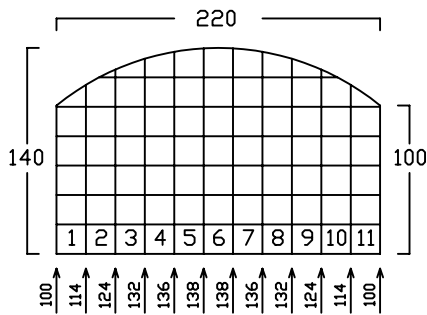

GARTENBOX - A - 6 BREITEN

INNENMASS

RASTER 20/20 cm

FAHRRAD MIT LENKERHÖHE 110 cm

FAHRRAD MIT LENKERHÖHE 110 cm
STEHEND AUF
DREIPUNKT BODENPARKER (HOCH)

AUSSENMASS

GB - A - 100
bis 2 FAHRRÄDER

GB - A - 120
2 bis 3 FAHRRÄDER

GB - A - 140
3 bis 4 FAHRRÄDER

GB - A - 160
4 bis 5 FAHRRÄDER

GB - A - 180
5 bis 6 FAHRRÄDER

GB - A - 200
6 bis 7 FAHRRÄDER

GARTENBOX - B - 6 BREITEN

INNENMASS

FAHRRAD MIT LENKERHÖHE 110 cm
KINDERSITZ 120 cm HOCH

FAHRRAD MIT LENKERHÖHE 110 cm
STEHEND AUF
DREIPUNKT BODENPARKER (HOCH)

AUSSENMASS

GB - B -100
bis 2 FAHRRÄDER

GB - B -120
2 bis 3 FAHRRÄDER

GB - B -140
3 bis 4 FAHRRÄDER

GB - B -160
4 bis 5 FAHRRÄDER

GB - B -180
5 bis 6 FAHRRÄDER