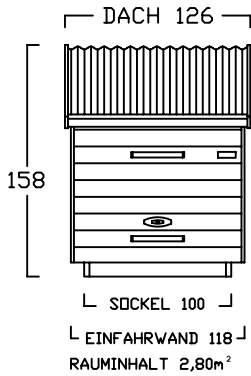

GB - B -100
bis 2 FAHRRÄDER