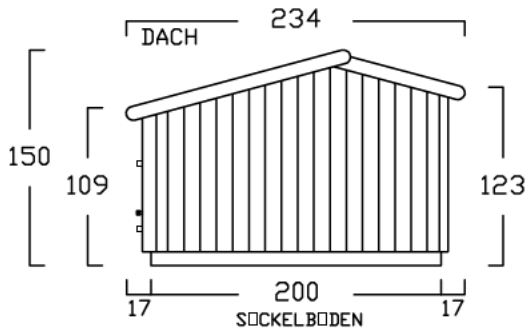

ZWEIRADGARAGE TYP - A - 100

INNENMASS RASTER 20 cm

15 GRAD DACHNEIGUNG

FAHRRAD MIT
LENKERHÖHE 110 cm