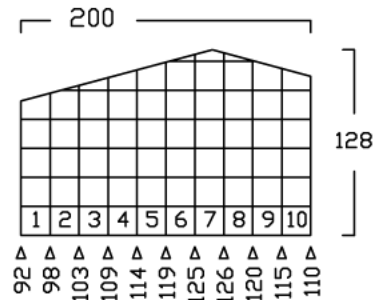

ZWEIRADGARAGE TYP - A - 100

INNENMASS RASTER 20 cm

15 GRAD DACHNEIGUNG

FAHRRAD MIT
LENKERHÖHE 110 cm