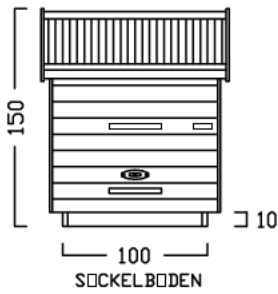

ZWEIRADGARAGE TYP - A - 100

INNENMASS RASTER 20 cm

15 GRAD DACHNEIGUNG

FAHRRAD MIT
LENKERHÖHE 110 cm