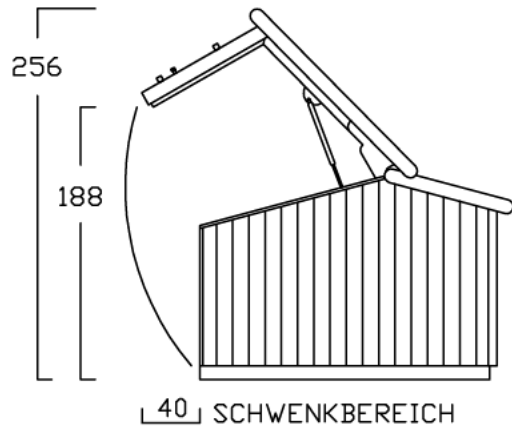

ZWEIRADGARAGE TYP - A - 100

INNENMASS RASTER 20 cm

15 GRAD DACHNEIGUNG

FAHRRAD MIT
LENKERHÖHE 110 cm