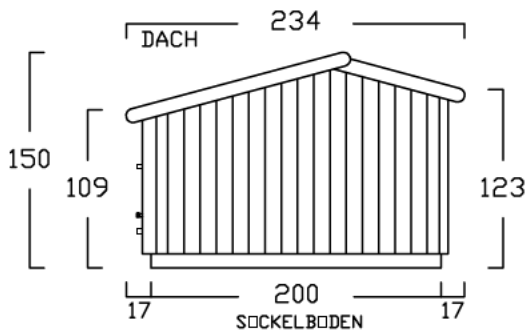

ZWEIRADGARAGE TYP - A - 120

INNENMASS RASTER 20 cm

15 GRAD DACHNEIGUNG

FAHRRAD MIT LENKERHÖHE 110 cm