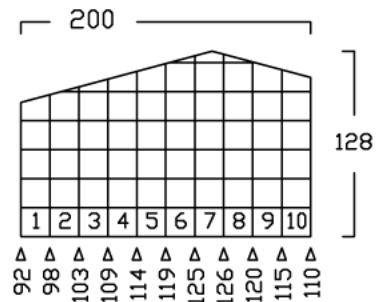

ZWEIRADGARAGE TYP - A - 120

INNENMASS RASTER 20 cm

15 GRAD DACHNEIGUNG

FAHRRAD MIT LENKERHÖHE 110 cm