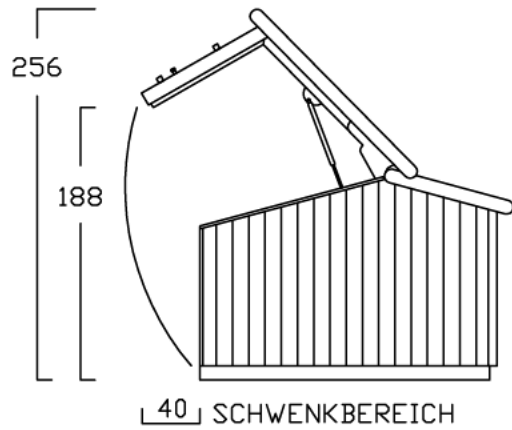

ZWEIRADGARAGE TYP - A - 120

INNENMASS RASTER 20 cm

15 GRAD DACHNEIGUNG

FAHRRAD MIT LENKERHÖHE 110 cm