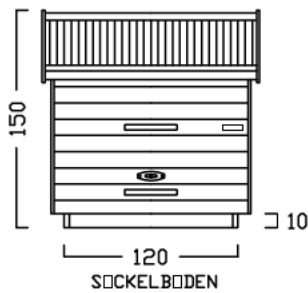

ZWEIRADGARAGE TYP - A - 120

INNENMASS RASTER 20 cm

15 GRAD DACHNEIGUNG

FAHRRAD MIT LENKERHÖHE 110 cm