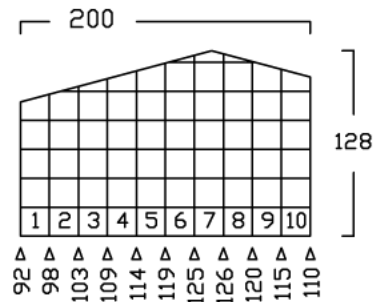

ZWEIRADGARAGE TYP - A - 140

INNENMASS RASTER 20 cm

15 GRAD DACHNEIGUNG

FAHRRAD MIT LENKERHÖHE 110 cm

BODENPARKER RUND (HOCH)