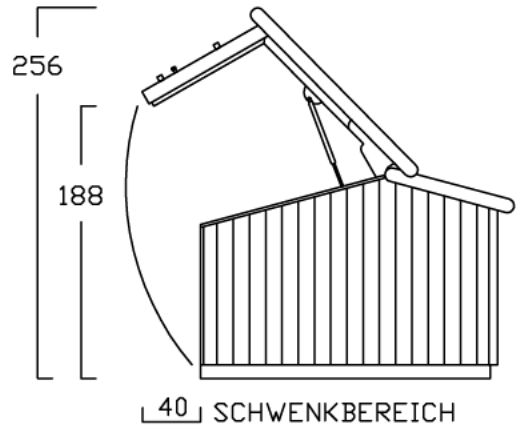

ZWEIRADGARAGE TYP - A - 140

INNENMASS RASTER 20 cm

15 GRAD DACHNEIGUNG

FAHRRAD MIT LENKERHÖHE 110 cm

BODENPARKER RUND (HOCH)