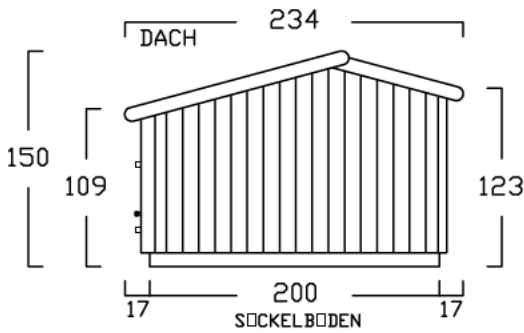

ZWEIRADGARAGE TYP - A - 140

INNENMASS RASTER 20 cm

15 GRAD DACHNEIGUNG

FAHRRAD MIT LENKERHÖHE 110 cm

BODENPARKER RUND (HOCH)