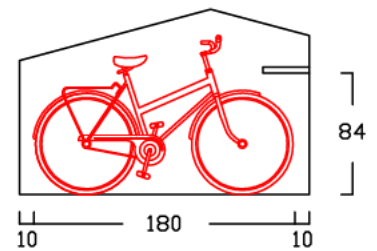

ZWEIRADGARAGE TYP - A - 140

INNENMASS RASTER 20 cm

15 GRAD DACHNEIGUNG

FAHRRAD MIT LENKERHÖHE 110 cm

BODENPARKER RUND (HOCH)