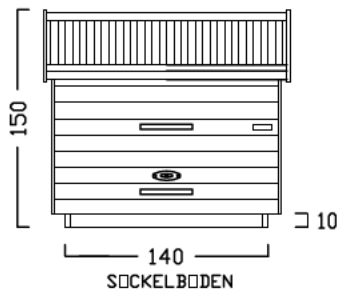

ZWEIRADGARAGE TYP - A - 140

INNENMASS RASTER 20 cm

15 GRAD DACHNEIGUNG

FAHRRAD MIT LENKERHÖHE 110 cm

BODENPARKER RUND (HOCH)