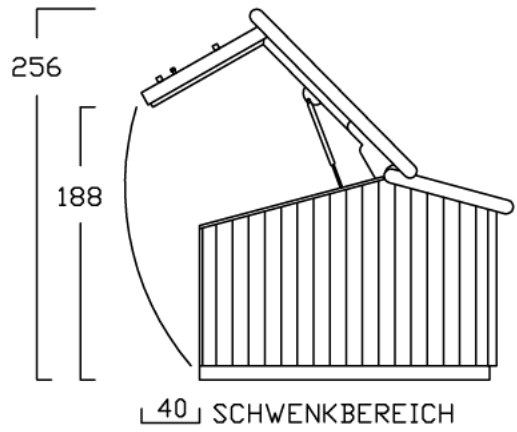

ZWEIRADGARAGE TYP - A - 160

INNENMASS RASTER 20 cm

15 GRAD DACHNEIGUNG

FAHRRAD MIT
LENKERHÖHE 110 cm