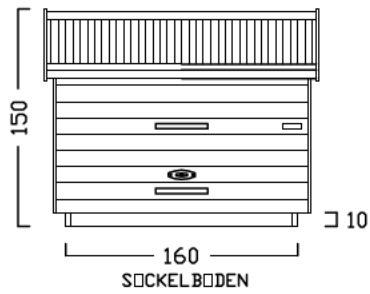

ZWEIRADGARAGE TYP - A - 160

INNENMASS RASTER 20 cm

15 GRAD DACHNEIGUNG

FAHRRAD MIT
LENKERHÖHE 110 cm