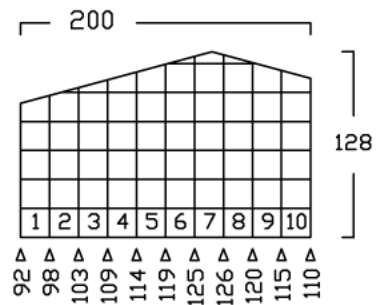

ZWEIRADGARAGE TYP - A - 160

INNENMASS RASTER 20 cm

15 GRAD DACHNEIGUNG

FAHRRAD MIT
LENKERHÖHE 110 cm