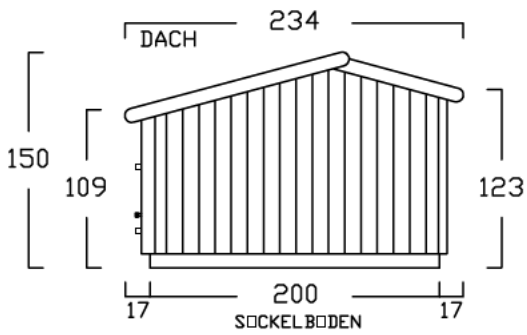

ZWEIRADGARAGE TYP - A - 160

INNENMASS RASTER 20 cm

15 GRAD DACHNEIGUNG

FAHRRAD MIT
LENKERHÖHE 110 cm