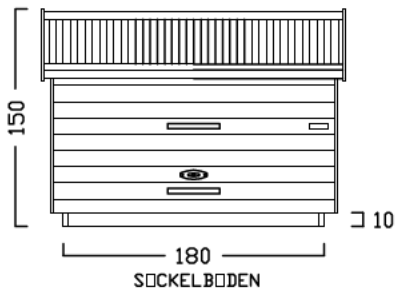

# ZWEIRADGARAGE TYP - A - 180

INNENMASS RASTER 20 cm

15 GRAD DACHNEIGUNG

FAHRRAD MIT LENKERHÖHE 110 cm

BODENPARKER RUND (HOCH)