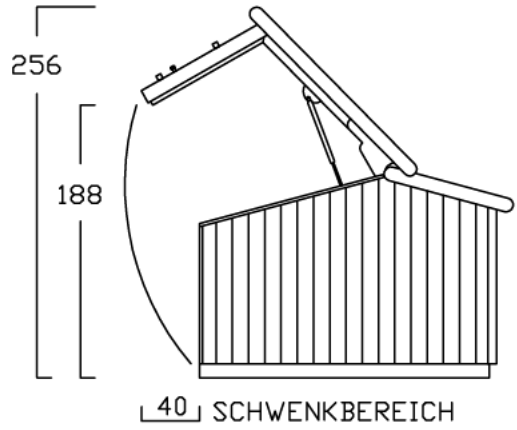

# ZWEIRADGARAGE TYP - A - 180

INNENMASS RASTER 20 cm

15 GRAD DACHNEIGUNG

FAHRRAD MIT LENKERHÖHE 110 cm

BODENPARKER RUND (HOCH)