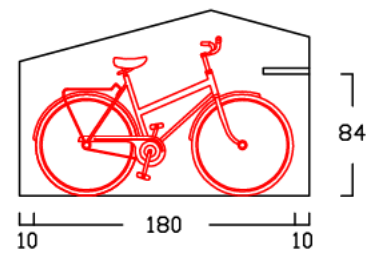

# ZWEIRADGARAGE TYP - A - 180

INNENMASS RASTER 20 cm

15 GRAD DACHNEIGUNG

FAHRRAD MIT LENKERHÖHE 110 cm

BODENPARKER RUND (HOCH)