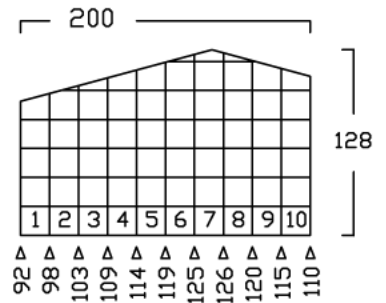

# ZWEIRADGARAGE TYP - A - 180

INNENMASS RASTER 20 cm

15 GRAD DACHNEIGUNG

FAHRRAD MIT LENKERHÖHE 110 cm

BODENPARKER RUND (HOCH)