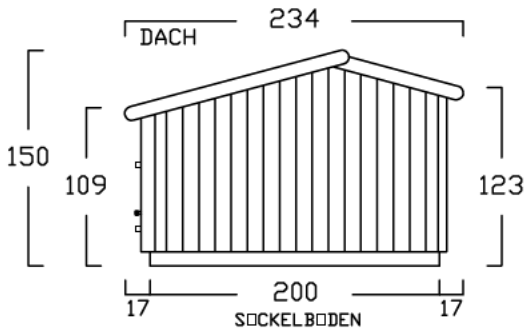

# ZWEIRADGARAGE TYP - A - 180

INNENMASS RASTER 20 cm

15 GRAD DACHNEIGUNG

FAHRRAD MIT LENKERHÖHE 110 cm

BODENPARKER RUND (HOCH)