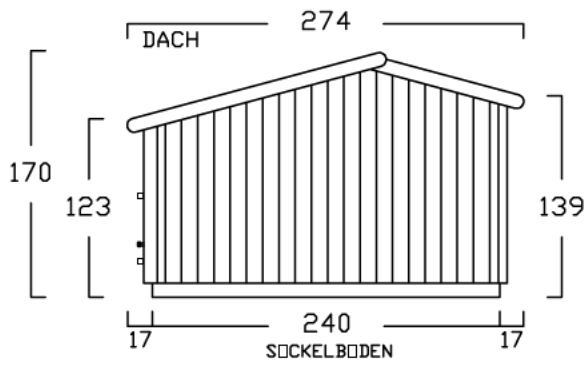

# ZWEIRADGARAGE TYP - C - 100

INNENMASS RASTER 20 cm