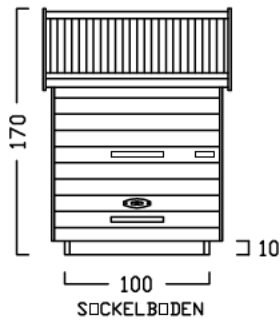

# ZWEIRADGARAGE TYP - C - 100

INNENMASS RASTER 20 cm