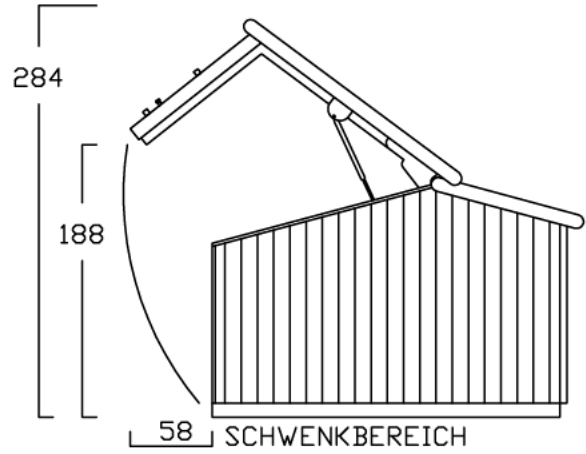

# ZWEIRADGARAGE TYP - C - 100

INNENMASS RASTER 20 cm