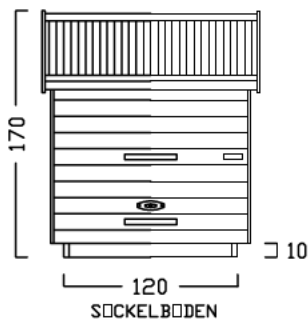

ZWEIRADGARAGE TYP - C - 120

INNENMASS RASTER 20 cm