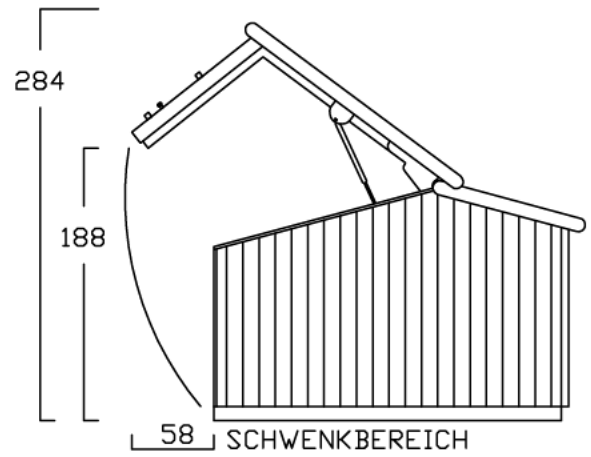

ZWEIRADGARAGE TYP - C - 120

INNENMASS RASTER 20 cm