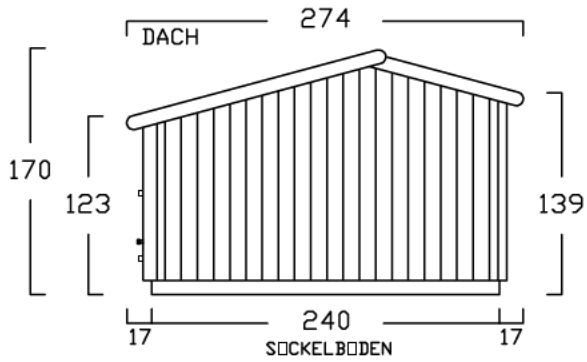

ZWEIRADGARAGE TYP - C - 120

INNENMASS RASTER 20 cm