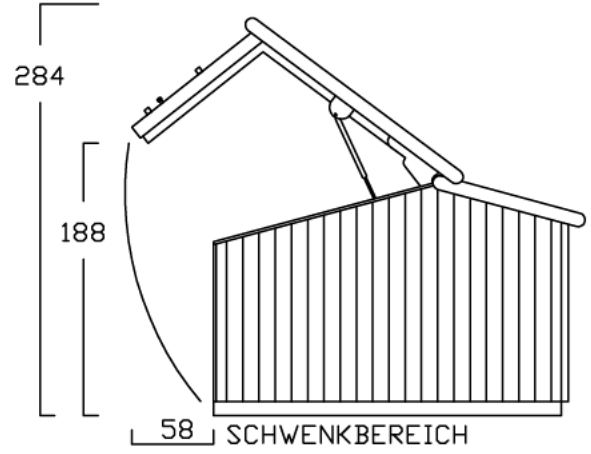

# ZWEIRADGARAGE TYP - C - 140

INNENMASS RASTER 20 cm