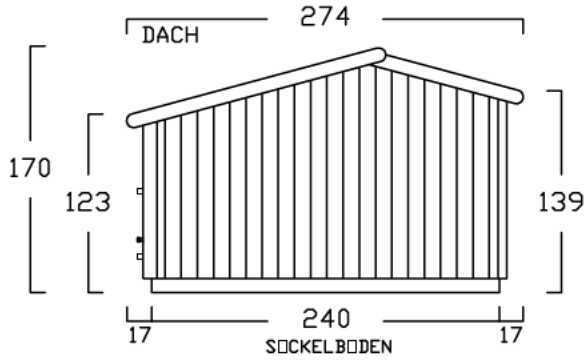

# ZWEIRADGARAGE TYP - C - 140

INNENMASS RASTER 20 cm