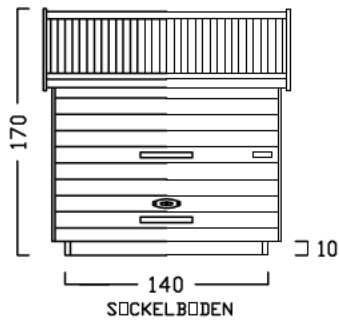

# ZWEIRADGARAGE TYP - C - 140

INNENMASS RASTER 20 cm