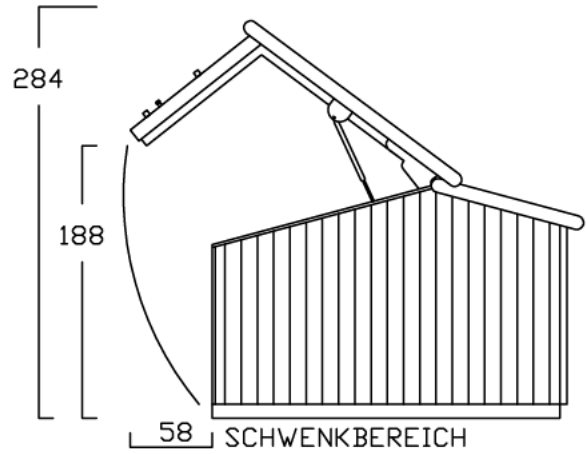

# ZWEIRADGARAGE TYP - C - 160

INNENMASS RASTER 20 cm