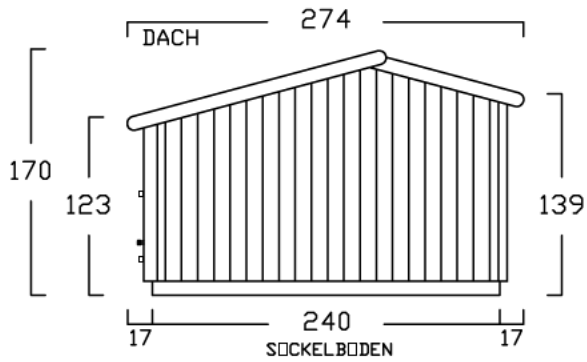

# ZWEIRADGARAGE TYP - C - 160

INNENMASS RASTER 20 cm