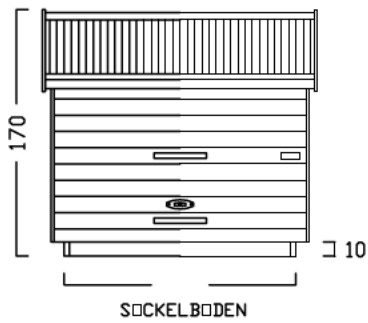

# ZWEIRADGARAGE TYP - C - 160

INNENMASS RASTER 20 cm