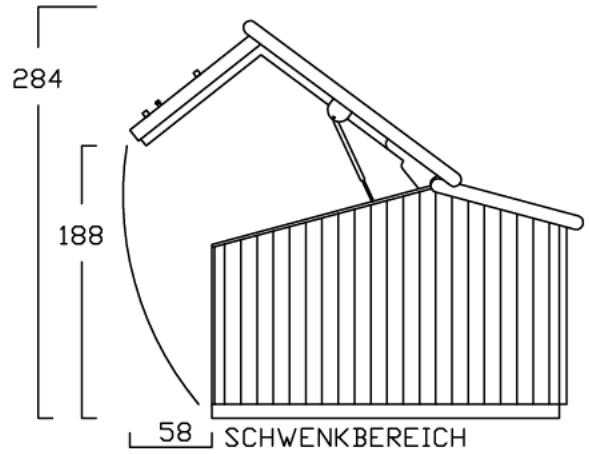

ZWEIRADGARAGE TYP - C - 180

INNENMASS RASTER 20 cm