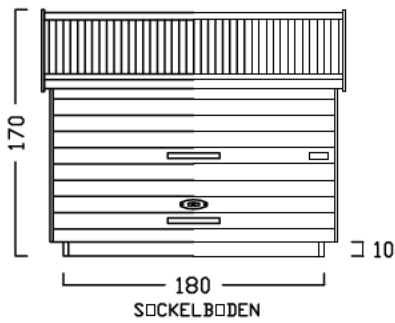

ZWEIRADGARAGE TYP - C - 180

INNENMASS RASTER 20 cm