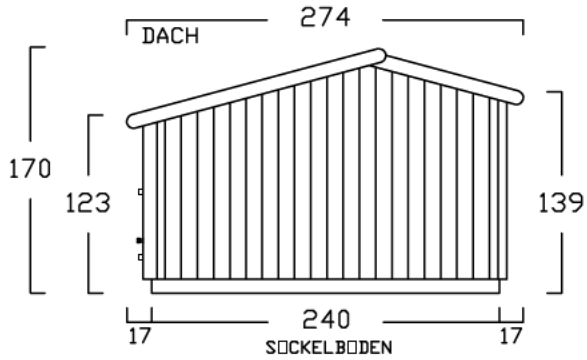

ZWEIRADGARAGE TYP - C - 180

INNENMASS RASTER 20 cm