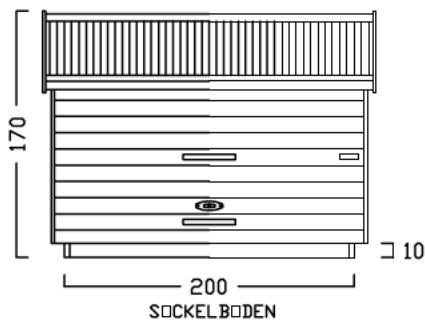

ZWEIRADGARAGE TYP - C - 200

INNENMASS RASTER 20 cm