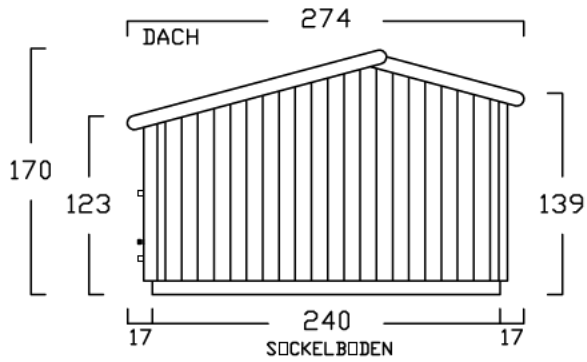

ZWEIRADGARAGE TYP - C - 200

INNENMASS RASTER 20 cm