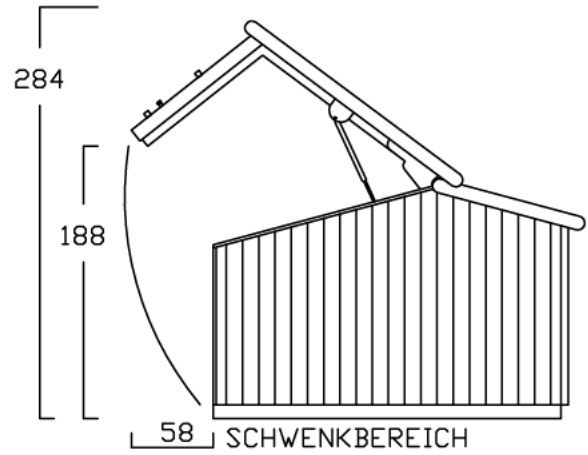

ZWEIRADGARAGE TYP - C - 200

INNENMASS RASTER 20 cm