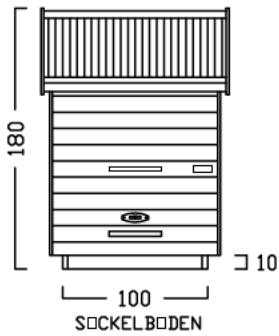

ZWEIRADGARAGE TYP - D - 100

INNENMASS RASTER 20 cm