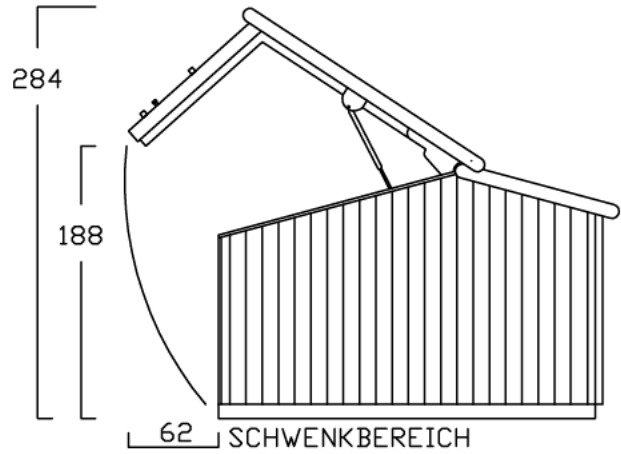

ZWEIRADGARAGE TYP - D - 100

INNENMASS RASTER 20 cm