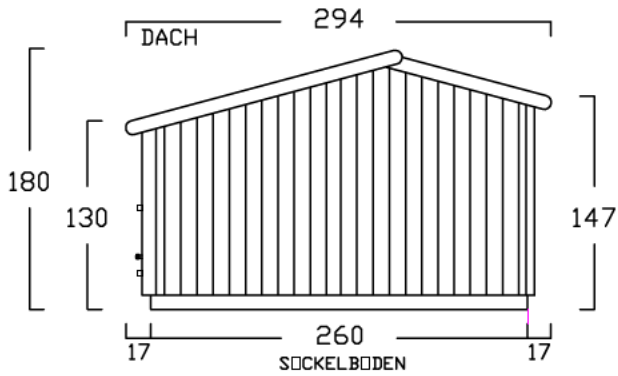

ZWEIRADGARAGE TYP - D - 100

INNENMASS RASTER 20 cm