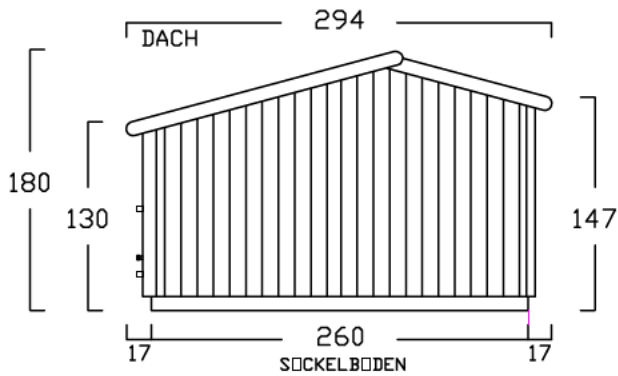

ZWEIRADGARAGE TYP - D - 120

INNENMASS RASTER 20 cm