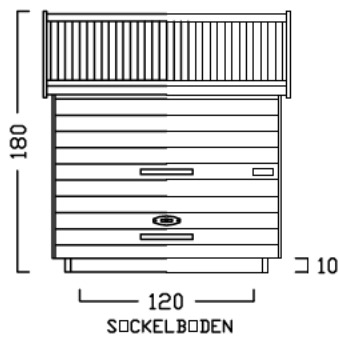

ZWEIRADGARAGE TYP - D - 120

INNENMASS RASTER 20 cm