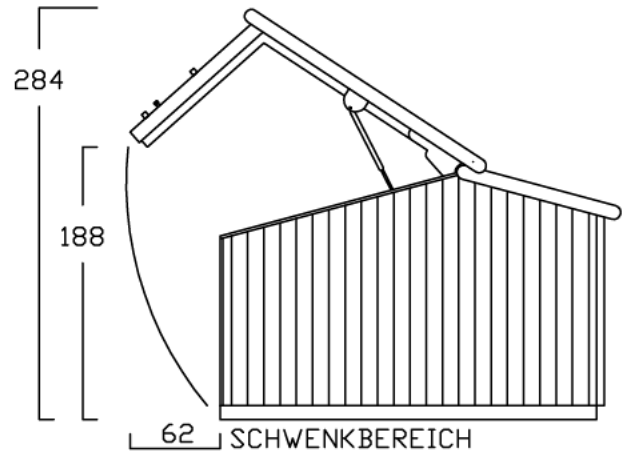

ZWEIRADGARAGE TYP - D - 120

INNENMASS RASTER 20 cm