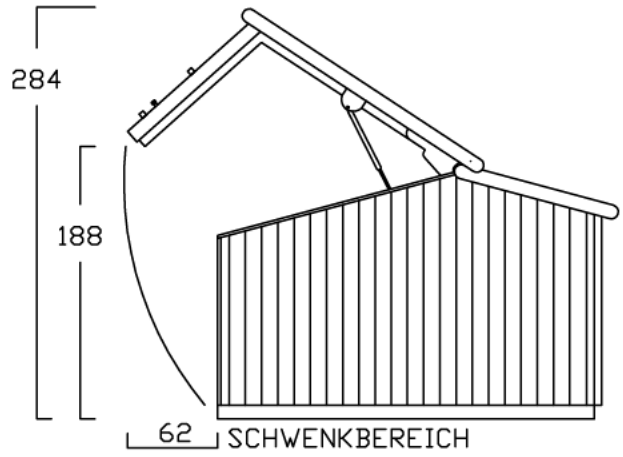

ZWEIRADGARAGE TYP - D - 200

INNENMASS RASTER 20 cm