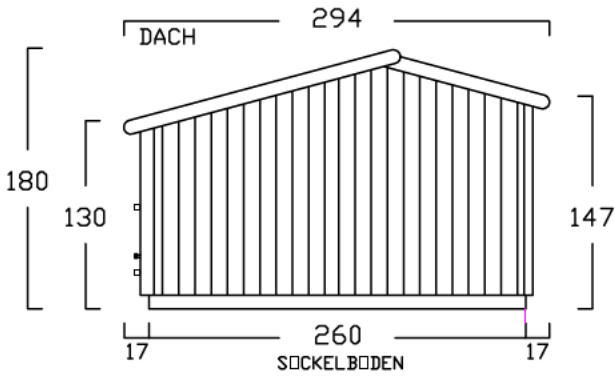

ZWEIRADGARAGE TYP - D - 200

INNENMASS RASTER 20 cm