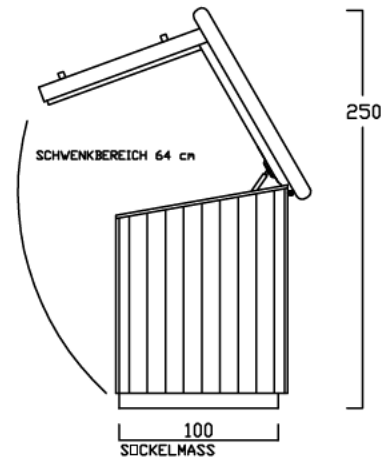

ZWEIRADGARAGE S - B - 220

SOCKELBODEN 100 / 220 cm

VOLUMEN CA. 2750 L

INNENMASS

GESCHLOSSEN

OFFEN

INNENRAUM

INNENRAUM

INNENRAUM