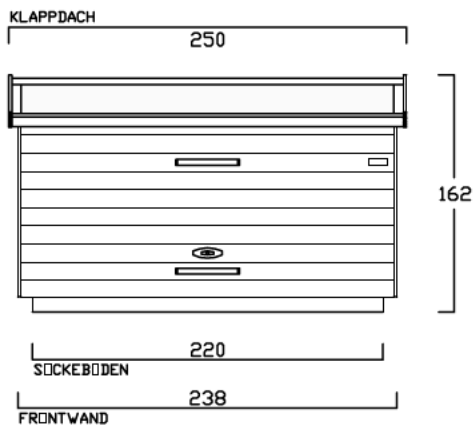

ZWEIRADGARAGE S - B - 220

SOCKELBODEN 100 / 220 cm

VOLUMEN CA. 2750 L

INNENMASS

GESCHLOSSEN

OFFEN

INNENRAUM

INNENRAUM

INNENRAUM