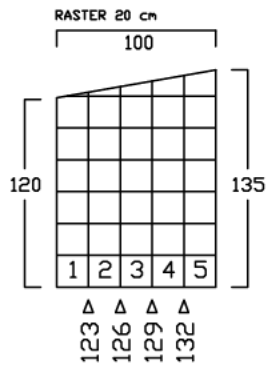

ZWEIRADGARAGE S - B - 220

SOCKELBODEN 100 / 220 cm

VOLUMEN CA. 2750 L

INNENMASS

GESCHLOSSEN

OFFEN

INNENRAUM

INNENRAUM

INNENRAUM