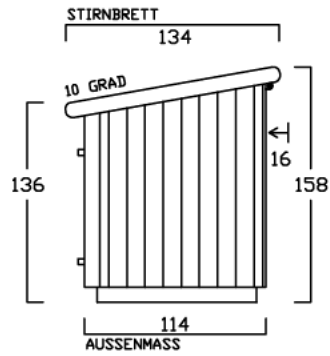

ZWEIRADGARAGE S - B - 220

SOCKELBODEN 100 / 220 cm

VOLUMEN CA. 2750 L

INNENMASS

GESCHLOSSEN

OFFEN

INNENRAUM

INNENRAUM

INNENRAUM