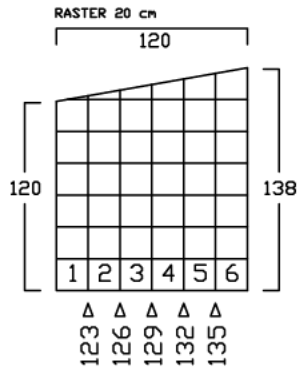

ZWEIRADGARAGE S - C - 140

SOCKELBODEN 120 / 140 cm

VOLUMEN CA. 2150 L

INNENMASS

GESCHLOSSEN

OFFEN

INNENRAUM