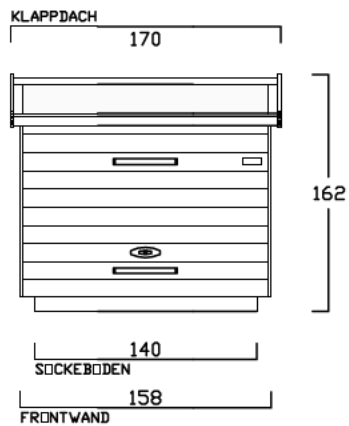

ZWEIRADGARAGE S - C - 140

SOCKELBODEN 120 / 140 cm

VOLUMEN CA. 2150 L

INNENMASS

GESCHLOSSEN

OFFEN

INNENRAUM