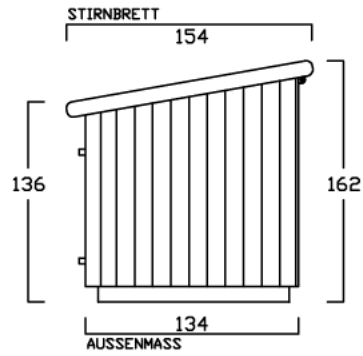

ZWEIRADGARAGE S - C - 140

SOCKELBODEN 120 / 140 cm

VOLUMEN CA. 2150 L

INNENMASS

GESCHLOSSEN

OFFEN

INNENRAUM