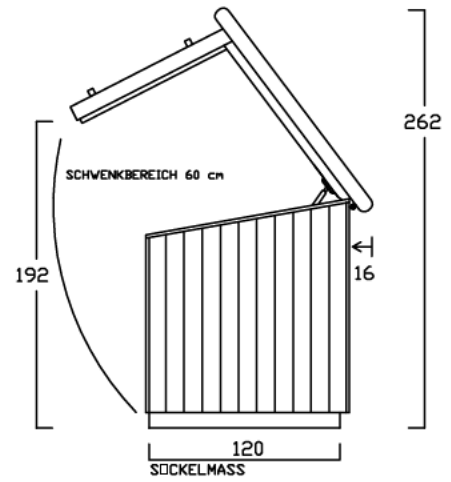

ZWEIRADGARAGE S - C - 140

SOCKELBODEN 120 / 140 cm

VOLUMEN CA. 2150 L

INNENMASS

GESCHLOSSEN

OFFEN

INNENRAUM