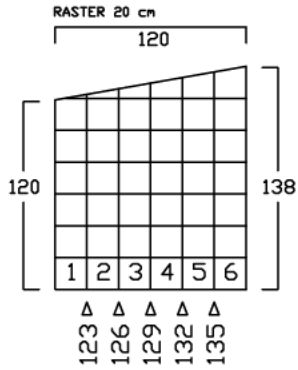

ZWEIRADGARAGE S - C - 200

SOCKELBODEN 120 / 200 cm

VOLUMEN CA. 3050 L

INNENMASS

GESCHLOSSEN

OFFEN

INNENRAUM

INNENRAUM