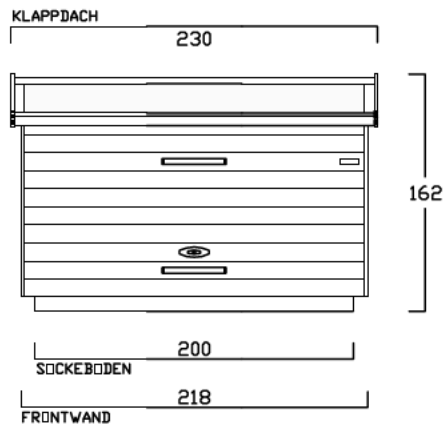

ZWEIRADGARAGE S - C - 200

SOCKELBODEN 120 / 200 cm

VOLUMEN CA. 3050 L

INNENMASS

GESCHLOSSEN

OFFEN

INNENRAUM

INNENRAUM

INNENRAUM