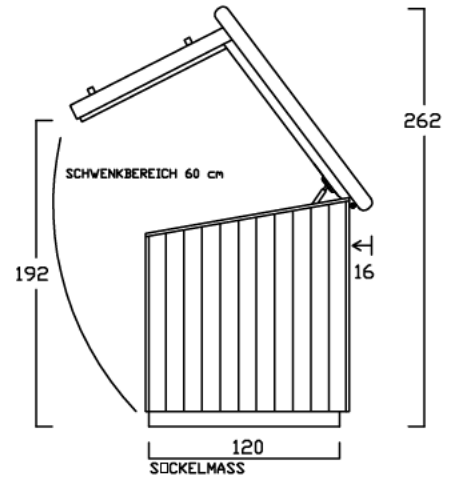

ZWEIRADGARAGE S - C - 200

SOCKELBODEN 120 / 200 cm

VOLUMEN CA. 3050 L

INNENMASS

GESCHLOSSEN

OFFEN

INNENRAUM

INNENRAUM

INNENRAUM