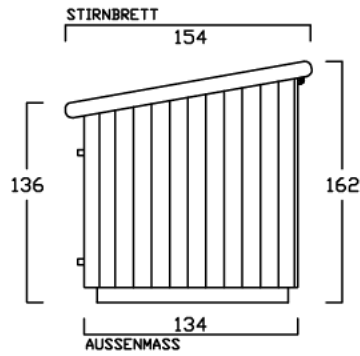

ZWEIRADGARAGE S - C - 200

SOCKELBODEN 120 / 200 cm

VOLUMEN CA. 3050 L

INNENMASS

GESCHLOSSEN

OFFEN

INNENRAUM

INNENRAUM

INNENRAUM