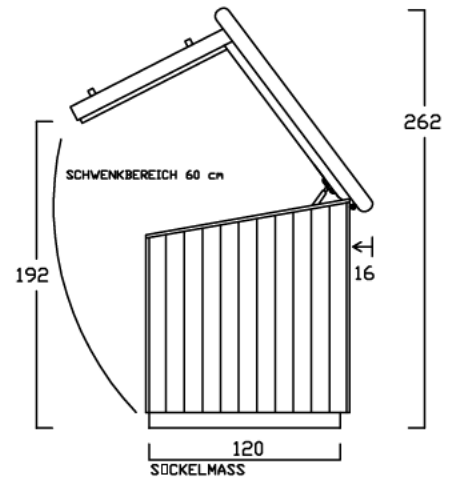

# ZWEIRADGARAGE S - C - 220

SOCKELBODEN 120 / 220 cm

VOLUMEN CA. 3350 L

INNENMASS

GESCHLOSSEN

OFFEN

INNENRAUM

INNENRAUM

INNENRAUM