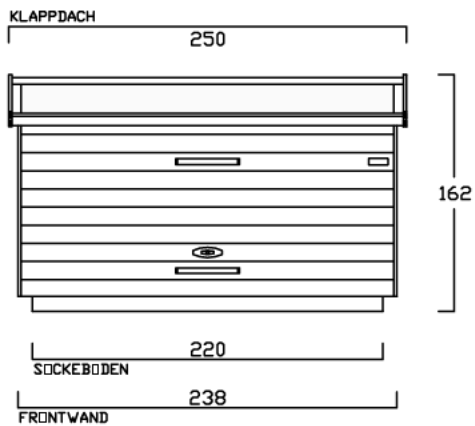

# ZWEIRADGARAGE S - C - 220

SOCKELBODEN 120 / 220 cm

VOLUMEN CA. 3350 L

INNENMASS

GESCHLOSSEN

OFFEN

INNENRAUM

INNENRAUM

INNENRAUM