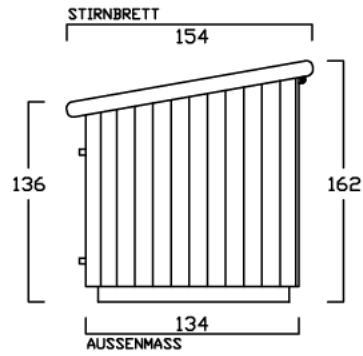

# ZWEIRADGARAGE S - C - 220

SOCKELBODEN 120 / 220 cm

VOLUMEN CA. 3350 L

INNENMASS

GESCHLOSSEN

OFFEN

INNENRAUM

INNENRAUM

INNENRAUM