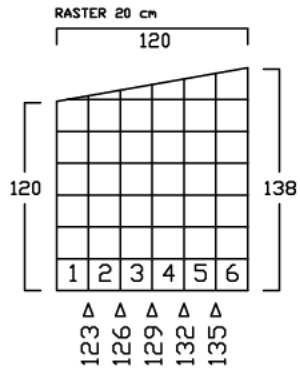

# ZWEIRADGARAGE S - C - 220

SOCKELBODEN 120 / 220 cm

VOLUMEN CA. 3350 L

INNENMASS

GESCHLOSSEN

OFFEN

INNENRAUM

INNENRAUM