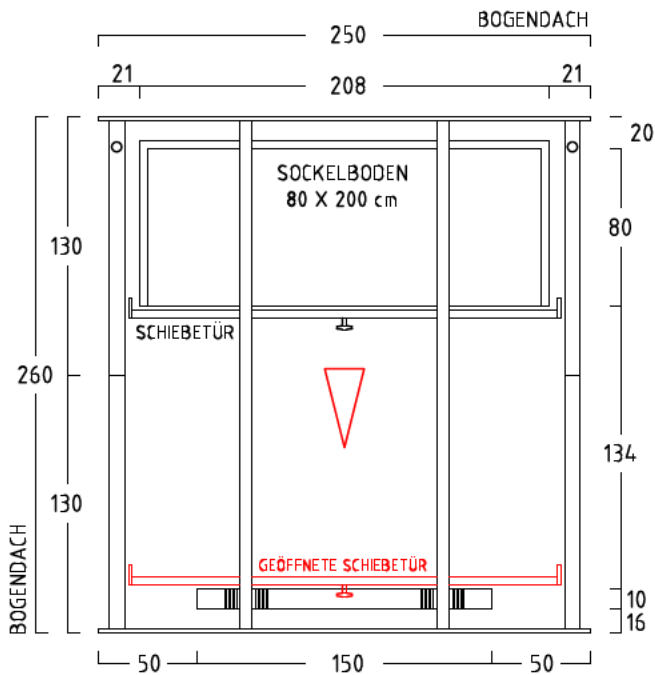

GARTENSCHRANK **ALTONA**

MIT SCHIEBETÜR (KULISSENTÜR) u. VORDACH

TYP ALTONA - A - 80 - 200

ANSICHT: SCHIEBETÜRFRONT MIT VORBAU

ANSICHT: RECHTE SEITE

GRUNDRISS

ANSICHT: SCHIEBETÜRFRONT OHNE VORBAU