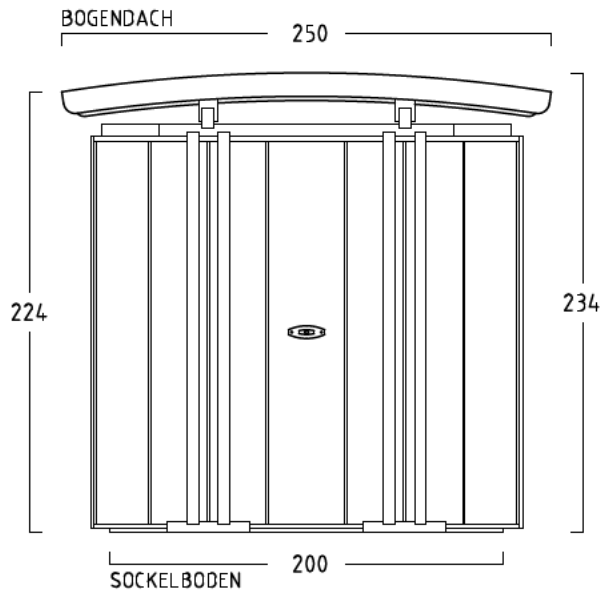

GARTENSCHRANK **ALTONA**

MIT SCHIEBETÜR (KULISSENTÜR) u. VORDACH

TYP ALTONA - A - 80 - 200

ANSICHT: SCHIEBETÜRFRONT MIT VORBAU

ANSICHT: RECHTE SEITE

GRUNDRISS

ANSICHT: SCHIEBETÜRFRONT OHNE VORBAU