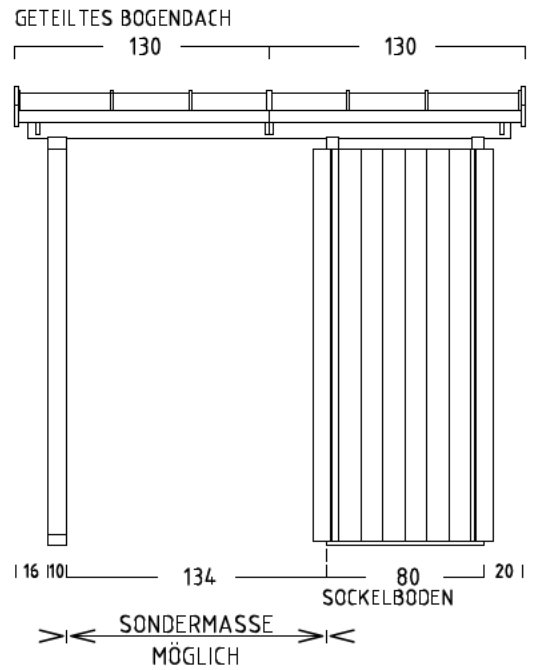

GARTENSCHRANK **ALTONA**

MIT SCHIEBETÜR (KULISSENTÜR) u. VORDACH

TYP ALTONA - A - 80 - 200

ANSICHT: SCHIEBETÜRFRONT MIT VORBAU

ANSICHT: RECHTE SEITE

GRUNDRISS

ANSICHT: SCHIEBETÜRFRONT OHNE VORBAU