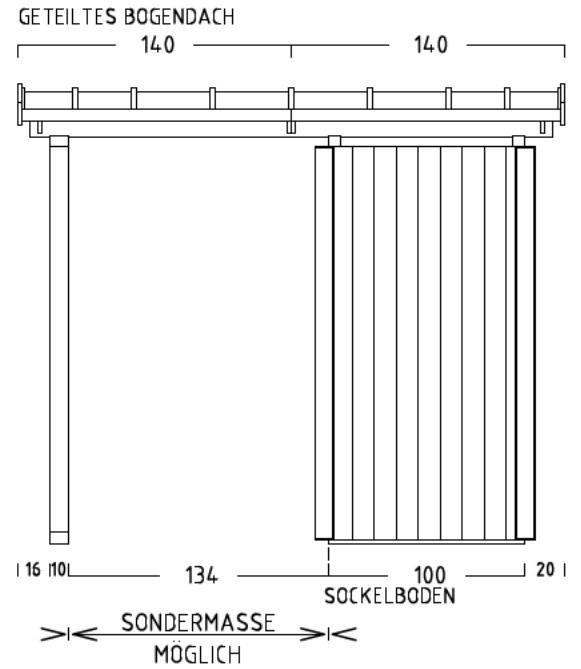

# GARTENSCHRANK *ALTONA*

MIT SCHIEBETÜR ( KULISSENTÜR ) u. VORDACH

## TYP ALTONA - B - 100 - 200

ANSICHT: SCHIEBETÜRFRONT MIT VORBAU

ANSICHT: RECHTE SEITE

GRUNDRISS

ANSICHT: SCHIEBETÜRFRONT OHNE VORBAU