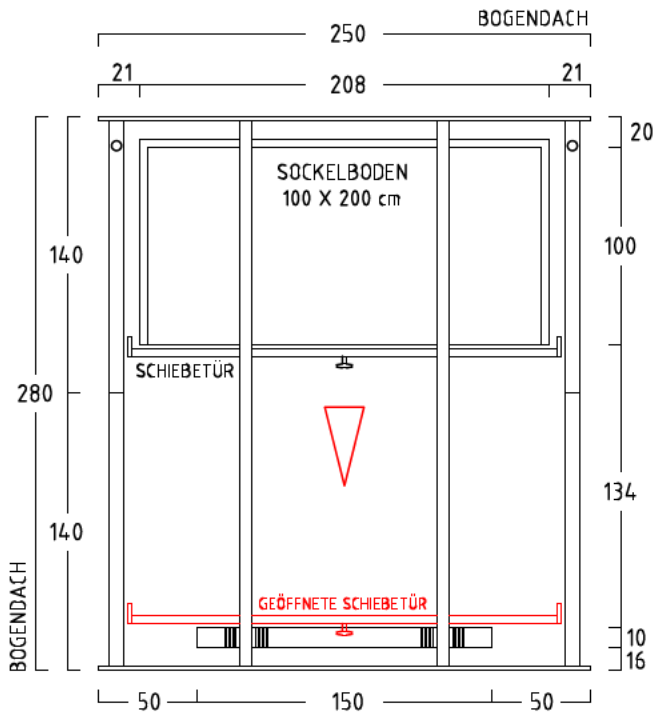

# GARTENSCHRANK *ALTONA*

MIT SCHIEBETÜR ( KULISSENTÜR ) u. VORDACH

## TYP ALTONA - B - 100 - 200

ANSICHT: SCHIEBETÜRFRONT MIT VORBAU

ANSICHT: RECHTE SEITE

GRUNDRISS

ANSICHT: SCHIEBETÜRFRONT OHNE VORBAU