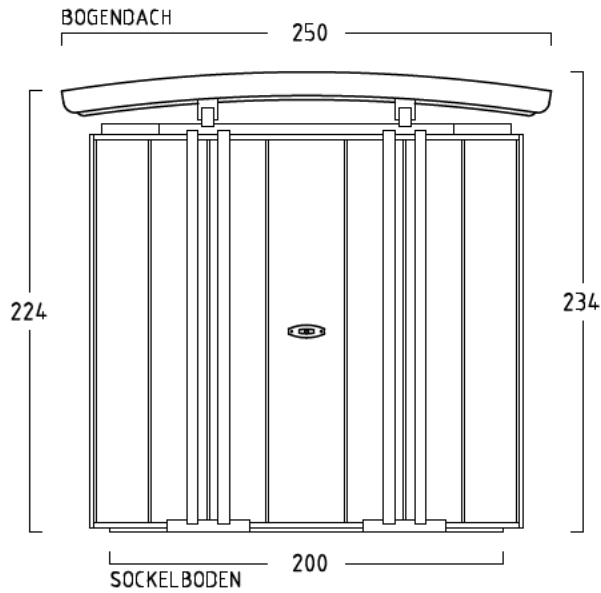

# GARTENSCHRANK *ALTONA*

MIT SCHIEBETÜR ( KULISSENTÜR ) u. VORDACH

## TYP ALTONA - B - 100 - 200

ANSICHT: SCHIEBETÜRFRONT MIT VORBAU

ANSICHT: RECHTE SEITE

GRUNDRISS

ANSICHT: SCHIEBETÜRFRONT OHNE VORBAU