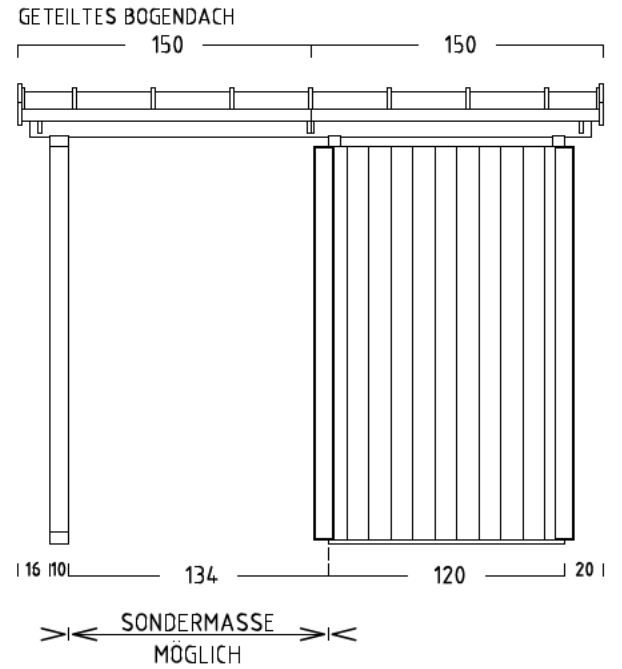

# GARTENSCHRANK **ALTONA**

MIT SCHIEBETÜR ( KULISSENTÜR ) u. VORDACH

## TYP ALTONA - C - 120 - 200

ANSICHT: SCHIEBETÜRFRONT MIT VORBAU

ANSICHT: RECHTE SEITE

GRUNDRISS

ANSICHT: SCHIEBETÜRFRONT OHNE VORBAU