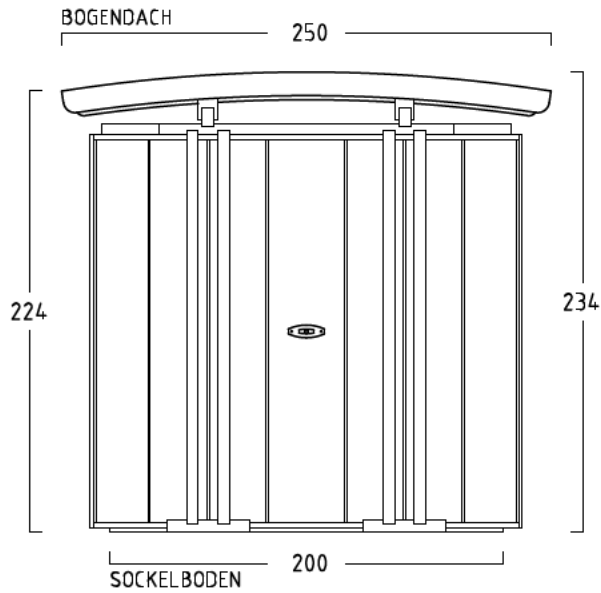

# GARTENSCHRANK **ALTONA**

MIT SCHIEBETÜR ( KULISSENTÜR ) u. VORDACH

## TYP ALTONA - C - 120 - 200

ANSICHT: SCHIEBETÜRFRONT MIT VORBAU

ANSICHT: RECHTE SEITE

GRUNDRISS

ANSICHT: SCHIEBETÜRFRONT OHNE VORBAU