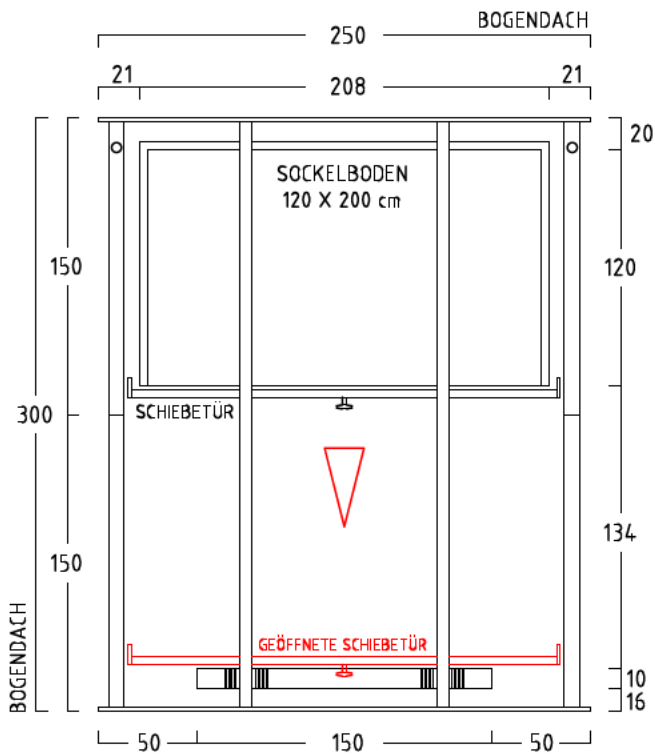

# GARTENSCHRANK **ALTONA**

MIT SCHIEBETÜR ( KULISSENTÜR ) u. VORDACH

## TYP ALTONA - C - 120 - 200

ANSICHT: SCHIEBETÜRFRONT MIT VORBAU

ANSICHT: RECHTE SEITE

GRUNDRISS

ANSICHT: SCHIEBETÜRFRONT OHNE VORBAU