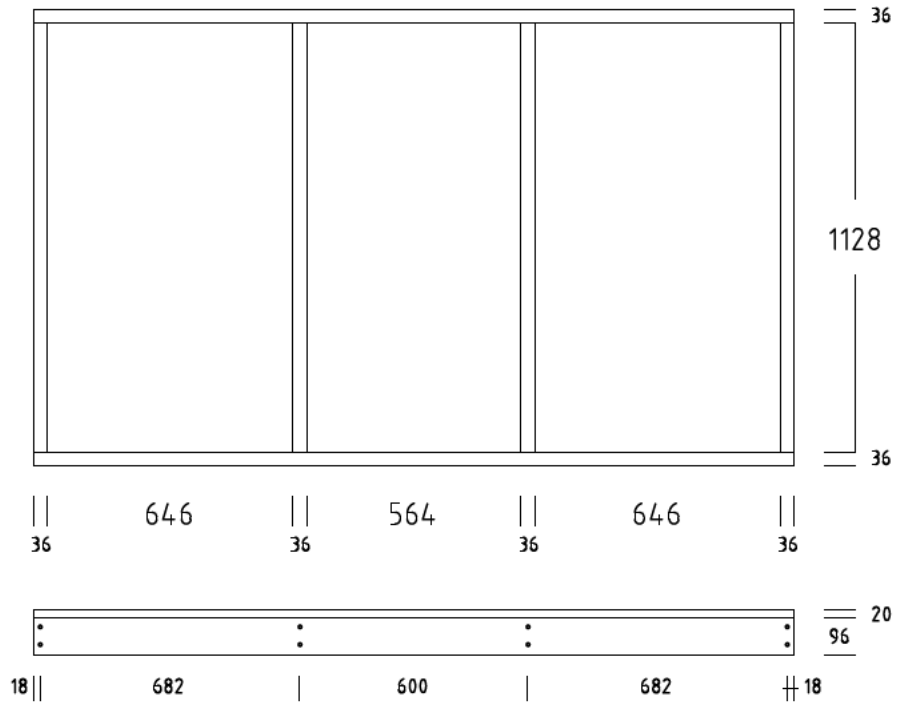

SOCKELBODEN 100 / 200 cm (2,0 qm)

SOCKELRAHMEN / RAHMENHOLZ 36x96 mm

SOCKELBODEN 120 / 200 cm (2,4 qm)

SOCKELRAHMEN / RAHMENHOLZ 36x96 mm

SOCKELBODEN 140 / 200 cm (2,8 qm)

DIELENBODEN 20 mm

SOCKELRAHMEN / RAHMENHOLZ 36x96 mm

SOCKELBODEN 160 / 200 cm (3,2 qm)

DIELENBODEN 20 mm

SOCKELRAHMEN / RAHMENHOLZ 36x96 mm

SOCKELBODEN 180 / 200 cm (3,6 qm)

DIELENBODEN 20 mm

SOCKELRAHMEN / RAHMENHOLZ 36x96 mm

SOCKELBODEN 200 / 200 cm (4,0 qm)

SOCKELRAHMEN / RAHMENHOLZ 36x96 mm

DIELENBODEN 20 mm