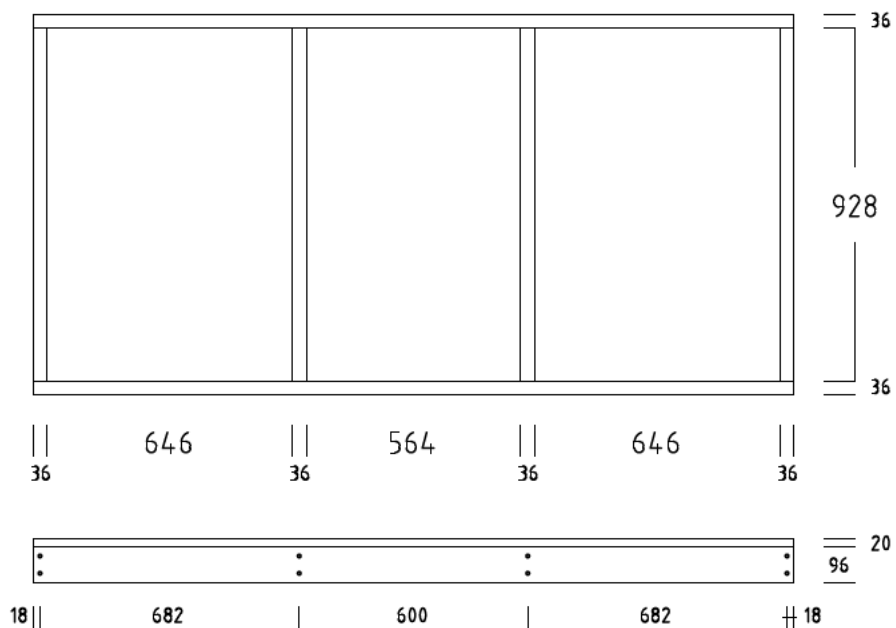

SOCKELBODEN 100 / 200 cm (2,0 qm)

SOCKELRAHMEN / RAHMENHOLZ 36x96 mm

SOCKELBODEN 120 / 200 cm (2,4 qm)

SOCKELRAHMEN / RAHMENHOLZ 36x96 mm

SOCKELBODEN 140 / 200 cm (2,8 qm)

DIELENBODEN 20 mm

SOCKELRAHMEN / RAHMENHOLZ 36x96 mm

SOCKELBODEN 160 / 200 cm (3,2 qm)

DIELENBODEN 20 mm

SOCKELRAHMEN / RAHMENHOLZ 36x96 mm

SOCKELBODEN 180 / 200 cm (3,6 qm)

DIELENBODEN 20 mm

SOCKELRAHMEN / RAHMENHOLZ 36x96 mm

SOCKELBODEN 200 / 200 cm (4,0 qm)

SOCKELRAHMEN / RAHMENHOLZ 36x96 mm

DIELENBODEN 20 mm