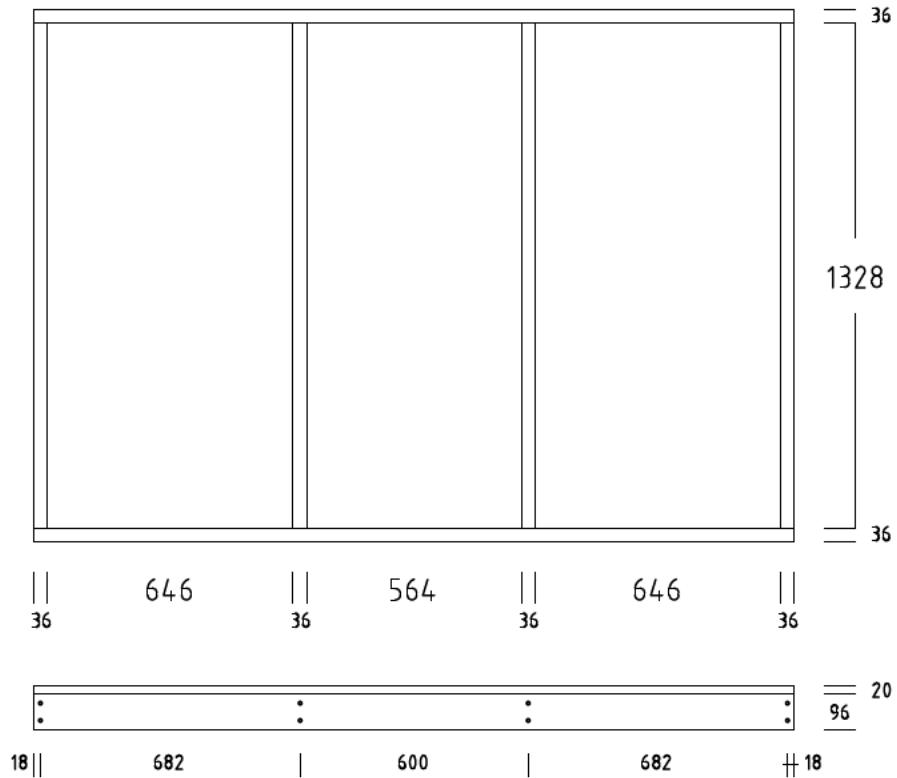

SOCKELBODEN 100 / 200 cm (2,0 qm)

SOCKELRAHMEN / RAHMENHOLZ 36x96 mm

SOCKELBODEN 120 / 200 cm (2,4 qm)

SOCKELRAHMEN / RAHMENHOLZ 36x96 mm

SOCKELBODEN 140 / 200 cm (2,8 qm)

DIELENBODEN 20 mm

SOCKELRAHMEN / RAHMENHOLZ 36x96 mm

SOCKELBODEN 160 / 200 cm (3,2 qm)

DIELENBODEN 20 mm

SOCKELRAHMEN / RAHMENHOLZ 36x96 mm

SOCKELBODEN 180 / 200 cm (3,6 qm)

DIELENBODEN 20 mm

SOCKELRAHMEN / RAHMENHOLZ 36x96 mm

SOCKELBODEN 200 / 200 cm (4,0 qm)

SOCKELRAHMEN / RAHMENHOLZ 36x96 mm

DIELENBODEN 20 mm