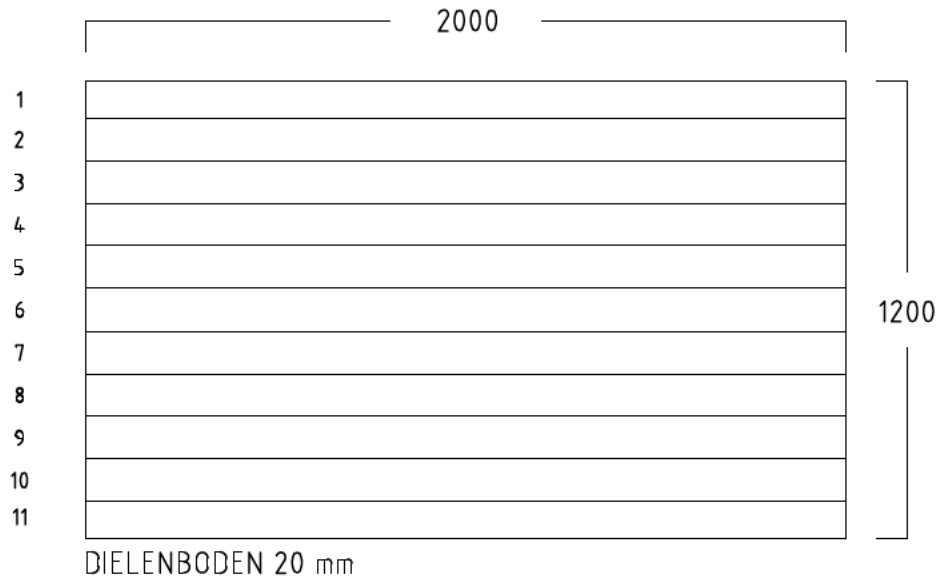

SOCKELBODEN 100 / 200 cm (2,0 qm)

SOCKELRAHMEN / RAHMENHOLZ 36x96 mm

SOCKELBODEN 120 / 200 cm (2,4 qm)

SOCKELRAHMEN / RAHMENHOLZ 36x96 mm

SOCKELBODEN 140 / 200 cm (2,8 qm)

DIELENBODEN 20 mm

SOCKELRAHMEN / RAHMENHOLZ 36x96 mm

SOCKELBODEN 160 / 200 cm (3,2 qm)

DIELENBODEN 20 mm

SOCKELRAHMEN / RAHMENHOLZ 36x96 mm

SOCKELBODEN 180 / 200 cm (3,6 qm)

DIELENBODEN 20 mm

SOCKELRAHMEN / RAHMENHOLZ 36x96 mm

SOCKELBODEN 200 / 200 cm (4,0 qm)

SOCKELRAHMEN / RAHMENHOLZ 36x96 mm

DIELENBODEN 20 mm