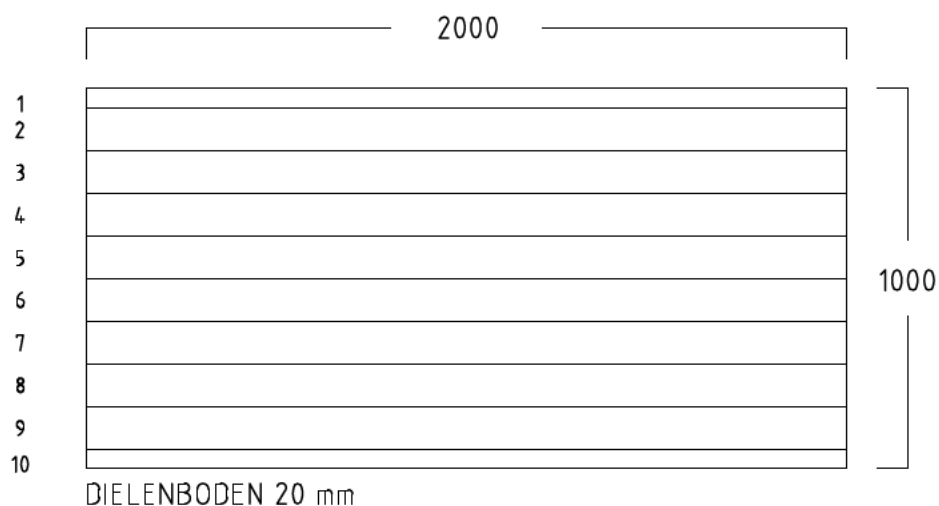

SOCKELBODEN 100 / 200 cm (2,0 qm)

SOCKELRAHMEN / RAHMENHOLZ 36x96 mm

SOCKELBODEN 120 / 200 cm (2,4 qm)

SOCKELRAHMEN / RAHMENHOLZ 36x96 mm

SOCKELBODEN 140 / 200 cm (2,8 qm)

DIELENBODEN 20 mm

SOCKELRAHMEN / RAHMENHOLZ 36x96 mm

SOCKELBODEN 160 / 200 cm (3,2 qm)

DIELENBODEN 20 mm

SOCKELRAHMEN / RAHMENHOLZ 36x96 mm

SOCKELBODEN 180 / 200 cm (3,6 qm)

DIELENBODEN 20 mm

SOCKELRAHMEN / RAHMENHOLZ 36x96 mm

SOCKELBODEN 200 / 200 cm (4,0 qm)

SOCKELRAHMEN / RAHMENHOLZ 36x96 mm

DIELENBODEN 20 mm