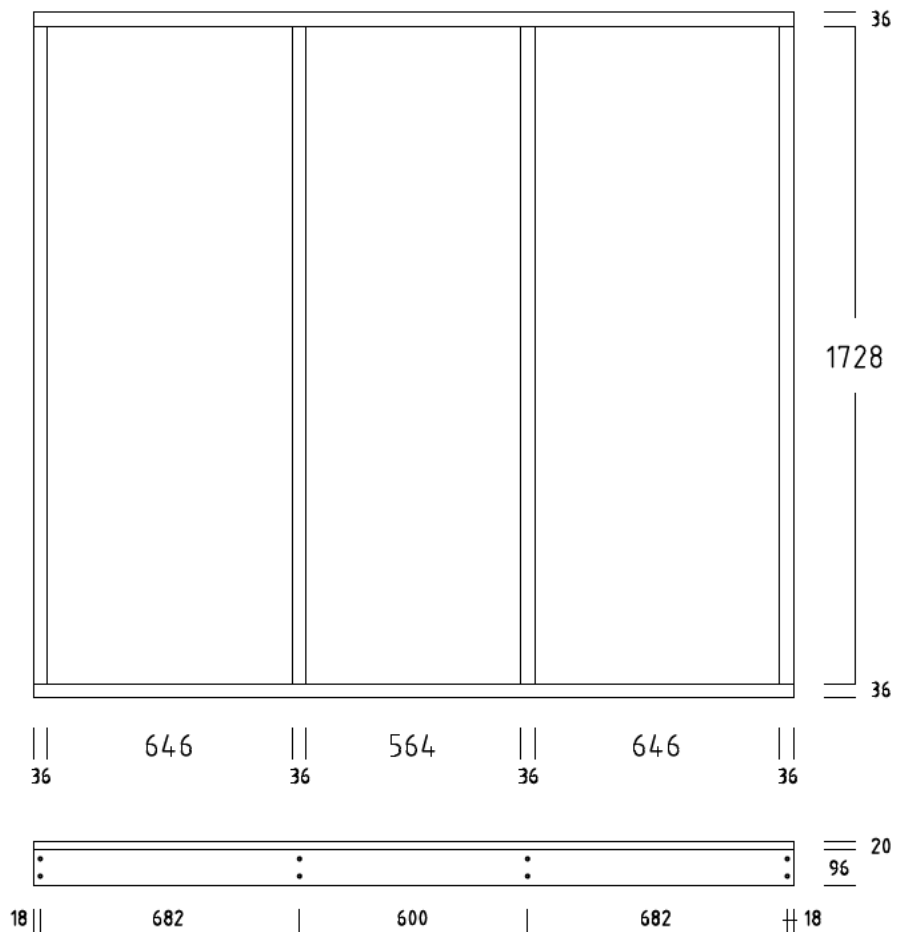

SOCKELBODEN 100 / 200 cm (2,0 qm)

SOCKELRAHMEN / RAHMENHOLZ 36x96 mm

SOCKELBODEN 120 / 200 cm (2,4 qm)

SOCKELRAHMEN / RAHMENHOLZ 36x96 mm

SOCKELBODEN 140 / 200 cm (2,8 qm)

DIELENBODEN 20 mm

SOCKELRAHMEN / RAHMENHOLZ 36x96 mm

SOCKELBODEN 160 / 200 cm (3,2 qm)

DIELENBODEN 20 mm

SOCKELRAHMEN / RAHMENHOLZ 36x96 mm

SOCKELBODEN 180 / 200 cm (3,6 qm)

DIELENBODEN 20 mm

SOCKELRAHMEN / RAHMENHOLZ 36x96 mm

SOCKELBODEN 200 / 200 cm (4,0 qm)

SOCKELRAHMEN / RAHMENHOLZ 36x96 mm

DIELENBODEN 20 mm