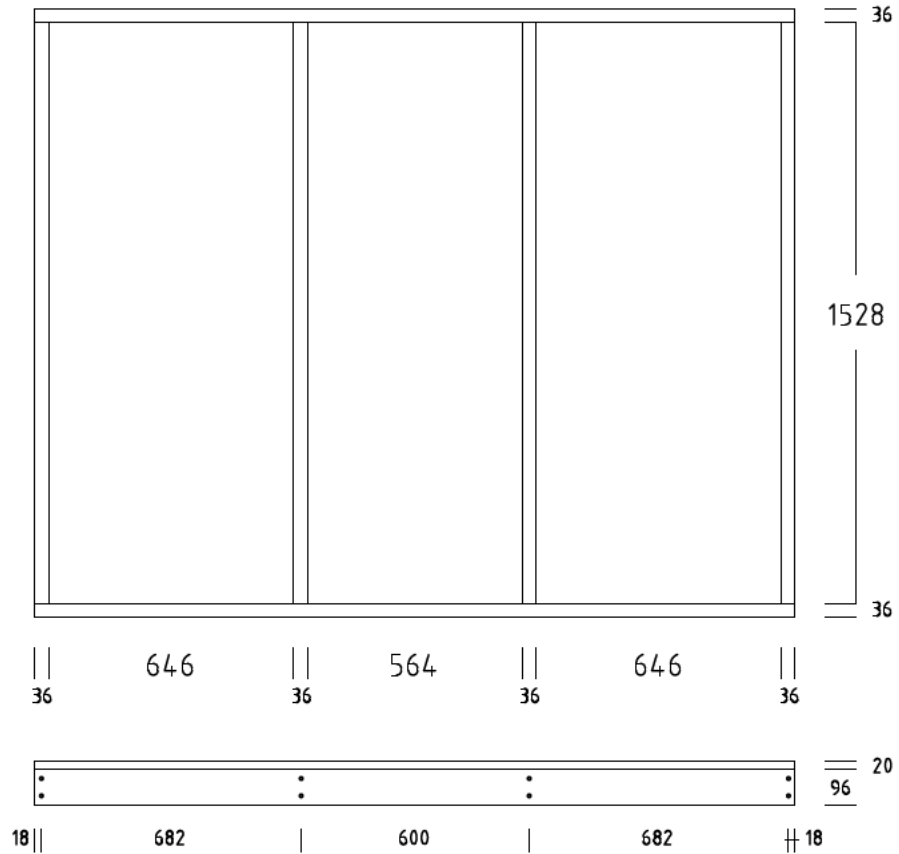

SOCKELBODEN 100 / 200 cm (2,0 qm)

SOCKELRAHMEN / RAHMENHOLZ 36x96 mm

SOCKELBODEN 120 / 200 cm (2,4 qm)

SOCKELRAHMEN / RAHMENHOLZ 36x96 mm

SOCKELBODEN 140 / 200 cm (2,8 qm)

DIELENBODEN 20 mm

SOCKELRAHMEN / RAHMENHOLZ 36x96 mm

SOCKELBODEN 160 / 200 cm (3,2 qm)

DIELENBODEN 20 mm

SOCKELRAHMEN / RAHMENHOLZ 36x96 mm

SOCKELBODEN 180 / 200 cm (3,6 qm)

DIELENBODEN 20 mm

SOCKELRAHMEN / RAHMENHOLZ 36x96 mm

SOCKELBODEN 200 / 200 cm (4,0 qm)

SOCKELRAHMEN / RAHMENHOLZ 36x96 mm

DIELENBODEN 20 mm