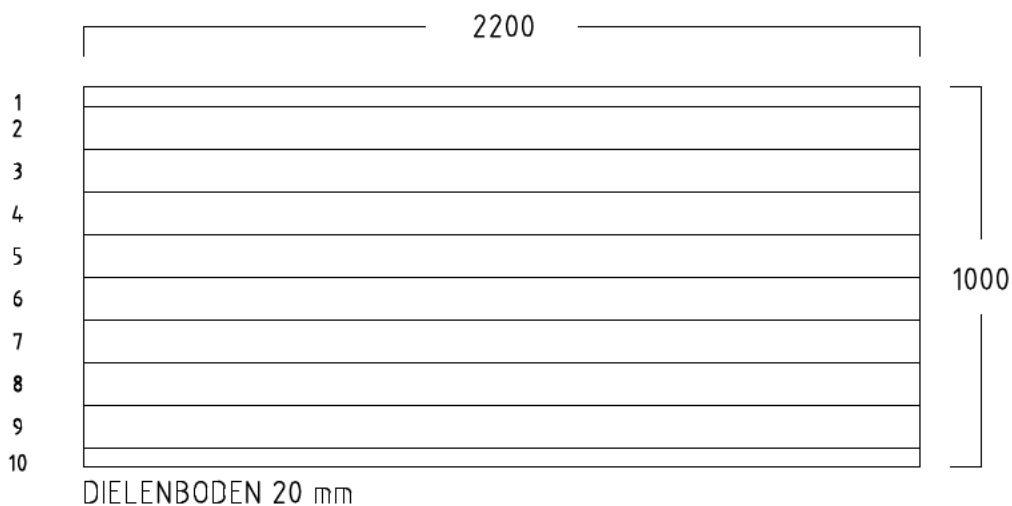

SOCKELBODEN 100 / 220 cm (2,20 qm)

SOCKELRAHMEN / RAHMENHOLZ 36x96 mm

SOCKELBODEN 120 / 220 cm (2,64 qm)

SOCKELRAHMEN / RAHMENHOLZ 36x96 mm

SOCKELBODEN 140 / 220 cm (3,08 qm)

DIELENBODEN 20 mm

SOCKELRAHMEN / RAHMENHOLZ 36x96 mm

SOCKELBODEN 160 / 220 cm (3,52 qm)

DIELENBODEN 20 mm

SOCKELRAHMEN / RAHMENHOLZ 36x96 mm

SOCKELBODEN 180 / 220 cm (3,96 qm)

DIELENBODEN 20 mm

SOCKELRAHMEN / RAHMENHOLZ 36x96 mm

SOCKELBODEN 200 / 220 cm (4,40 qm)

SOCKELRAHMEN / RAHMENHOLZ 36x96 mm

DIELENBODEN 20 mm