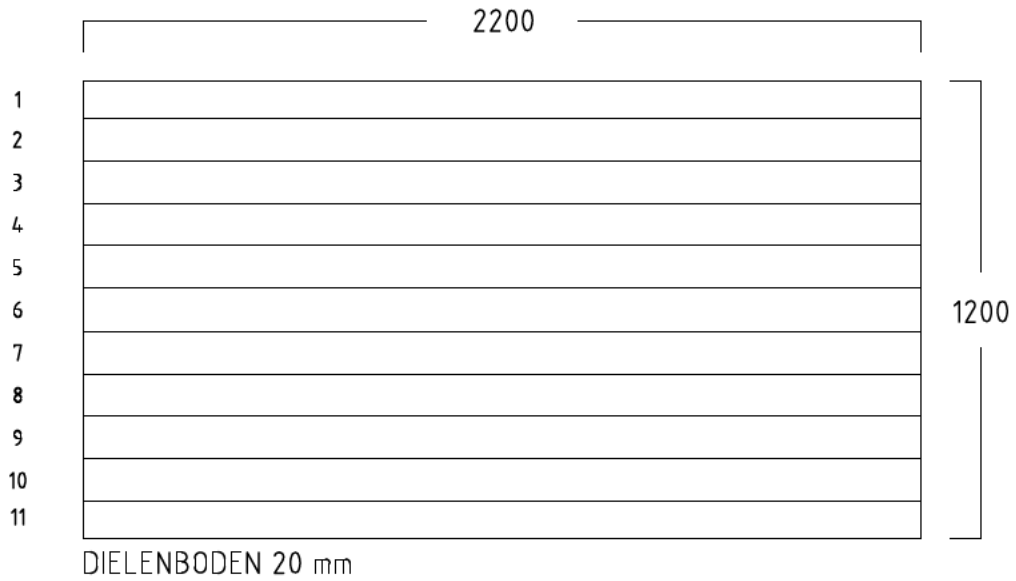

SOCKELBODEN 100 / 220 cm (2,20 qm)

SOCKELRAHMEN / RAHMENHOLZ 36x96 mm

SOCKELBODEN 120 / 220 cm (2,64 qm)

SOCKELRAHMEN / RAHMENHOLZ 36x96 mm

SOCKELBODEN 140 / 220 cm (3,08 qm)

DIELENBODEN 20 mm

SOCKELRAHMEN / RAHMENHOLZ 36x96 mm

SOCKELBODEN 160 / 220 cm (3,52 qm)

DIELENBODEN 20 mm

SOCKELRAHMEN / RAHMENHOLZ 36x96 mm

SOCKELBODEN 180 / 220 cm (3,96 qm)

DIELENBODEN 20 mm

SOCKELRAHMEN / RAHMENHOLZ 36x96 mm

SOCKELBODEN 200 / 220 cm (4,40 qm)

SOCKELRAHMEN / RAHMENHOLZ 36x96 mm

DIELENBODEN 20 mm