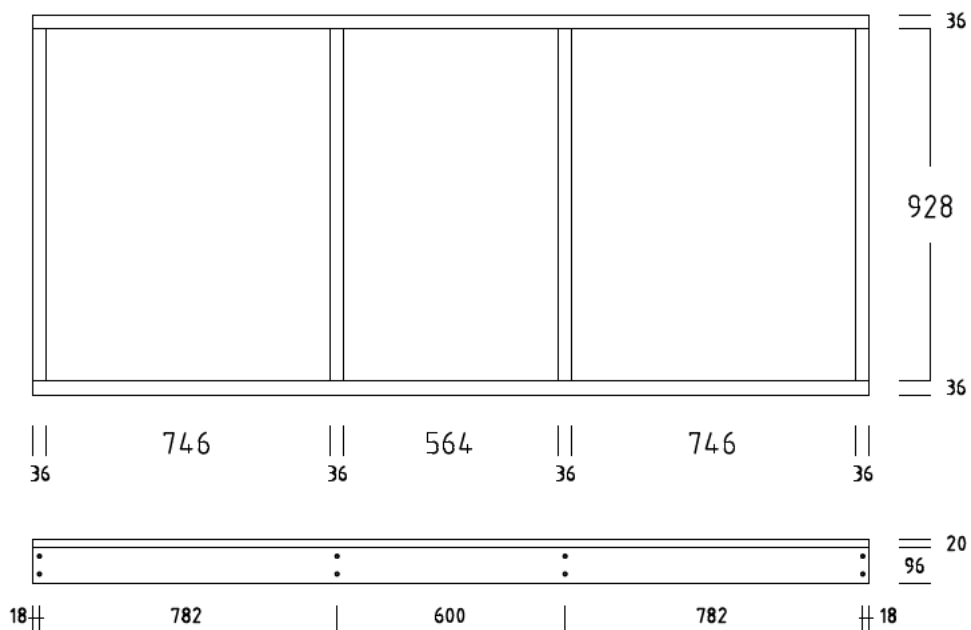

SOCKELBODEN 100 / 220 cm (2,20 qm)

SOCKELRAHMEN / RAHMENHOLZ 36x96 mm

SOCKELBODEN 120 / 220 cm (2,64 qm)

SOCKELRAHMEN / RAHMENHOLZ 36x96 mm

SOCKELBODEN 140 / 220 cm (3,08 qm)

DIELENBODEN 20 mm

SOCKELRAHMEN / RAHMENHOLZ 36x96 mm

SOCKELBODEN 160 / 220 cm (3,52 qm)

DIELENBODEN 20 mm

SOCKELRAHMEN / RAHMENHOLZ 36x96 mm

SOCKELBODEN 180 / 220 cm (3,96 qm)

DIELENBODEN 20 mm

SOCKELRAHMEN / RAHMENHOLZ 36x96 mm

SOCKELBODEN 200 / 220 cm (4,40 qm)

SOCKELRAHMEN / RAHMENHOLZ 36x96 mm

DIELENBODEN 20 mm