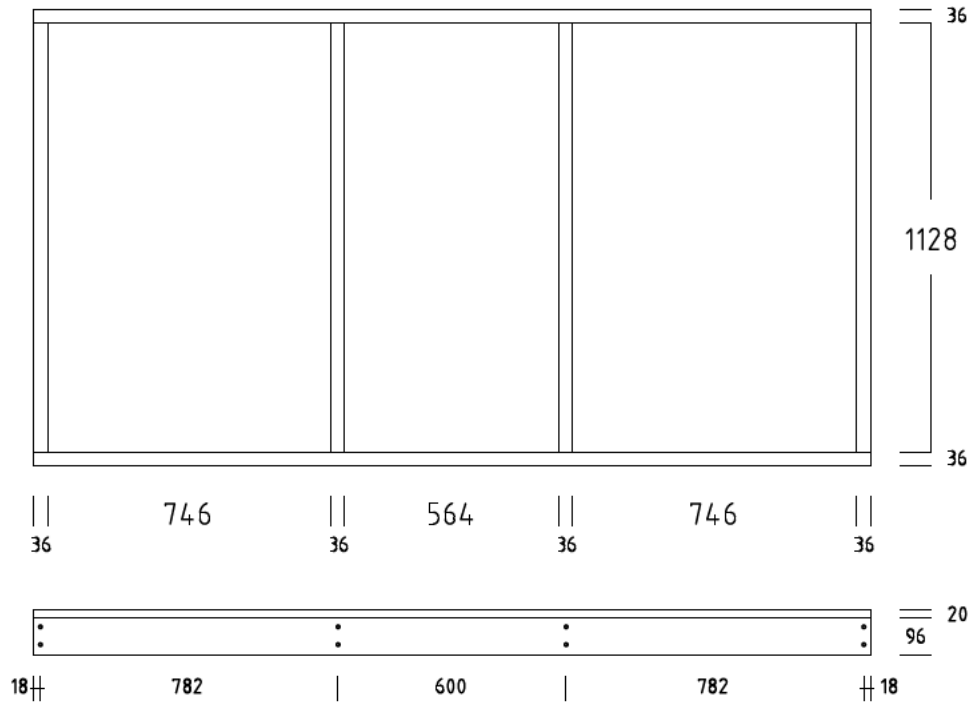

SOCKELBODEN 100 / 220 cm (2,20 qm)

SOCKELRAHMEN / RAHMENHOLZ 36x96 mm

SOCKELBODEN 120 / 220 cm (2,64 qm)

SOCKELRAHMEN / RAHMENHOLZ 36x96 mm

SOCKELBODEN 140 / 220 cm (3,08 qm)

DIELENBODEN 20 mm

SOCKELRAHMEN / RAHMENHOLZ 36x96 mm

SOCKELBODEN 160 / 220 cm (3,52 qm)

DIELENBODEN 20 mm

SOCKELRAHMEN / RAHMENHOLZ 36x96 mm

SOCKELBODEN 180 / 220 cm (3,96 qm)

DIELENBODEN 20 mm

SOCKELRAHMEN / RAHMENHOLZ 36x96 mm

SOCKELBODEN 200 / 220 cm (4,40 qm)

SOCKELRAHMEN / RAHMENHOLZ 36x96 mm

DIELENBODEN 20 mm