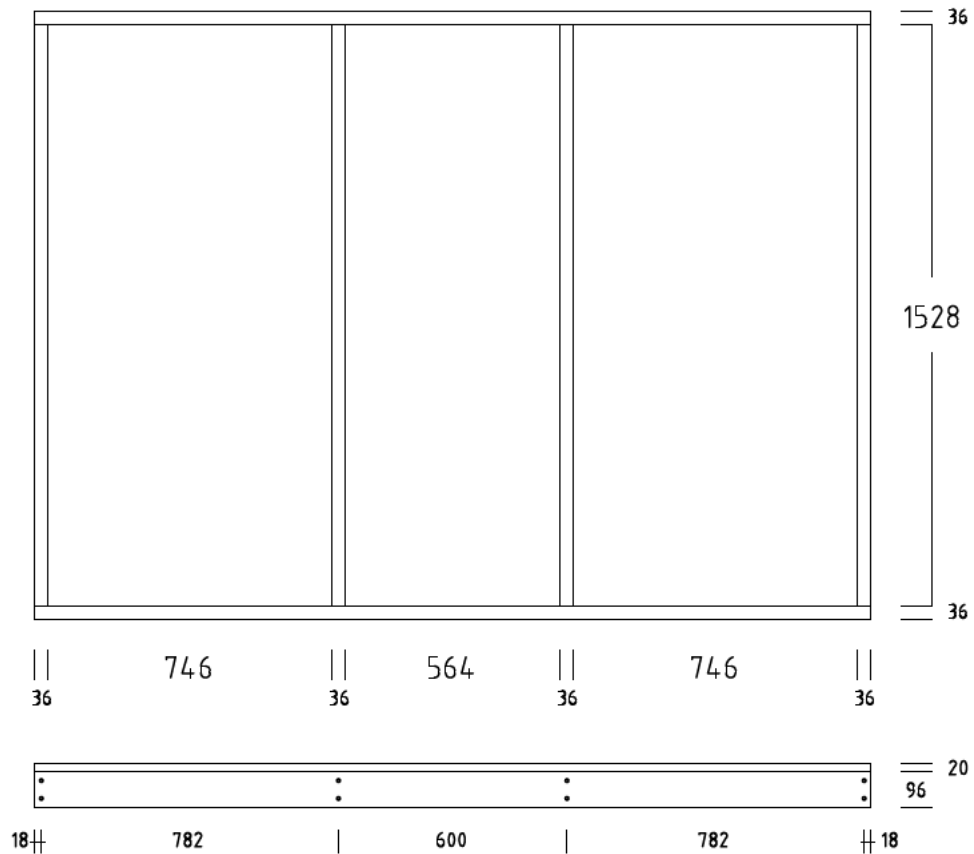

SOCKELBODEN 100 / 220 cm (2,20 qm)

SOCKELRAHMEN / RAHMENHOLZ 36x96 mm

SOCKELBODEN 120 / 220 cm (2,64 qm)

SOCKELRAHMEN / RAHMENHOLZ 36x96 mm

SOCKELBODEN 140 / 220 cm (3,08 qm)

DIELENBODEN 20 mm

SOCKELRAHMEN / RAHMENHOLZ 36x96 mm

SOCKELBODEN 160 / 220 cm (3,52 qm)

DIELENBODEN 20 mm

SOCKELRAHMEN / RAHMENHOLZ 36x96 mm

SOCKELBODEN 180 / 220 cm (3,96 qm)

DIELENBODEN 20 mm

SOCKELRAHMEN / RAHMENHOLZ 36x96 mm

SOCKELBODEN 200 / 220 cm (4,40 qm)

SOCKELRAHMEN / RAHMENHOLZ 36x96 mm

DIELENBODEN 20 mm