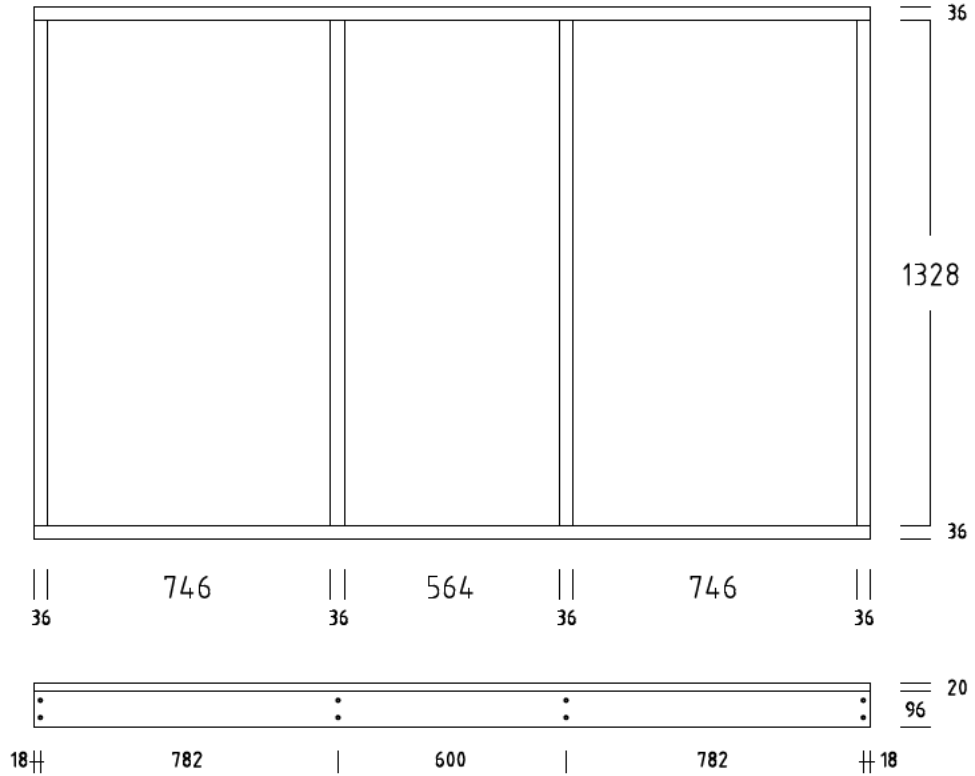

SOCKELBODEN 100 / 220 cm (2,20 qm)

SOCKELRAHMEN / RAHMENHOLZ 36x96 mm

SOCKELBODEN 120 / 220 cm (2,64 qm)

SOCKELRAHMEN / RAHMENHOLZ 36x96 mm

SOCKELBODEN 140 / 220 cm (3,08 qm)

DIELENBODEN 20 mm

SOCKELRAHMEN / RAHMENHOLZ 36x96 mm

SOCKELBODEN 160 / 220 cm (3,52 qm)

DIELENBODEN 20 mm

SOCKELRAHMEN / RAHMENHOLZ 36x96 mm

SOCKELBODEN 180 / 220 cm (3,96 qm)

DIELENBODEN 20 mm

SOCKELRAHMEN / RAHMENHOLZ 36x96 mm

SOCKELBODEN 200 / 220 cm (4,40 qm)

SOCKELRAHMEN / RAHMENHOLZ 36x96 mm

DIELENBODEN 20 mm