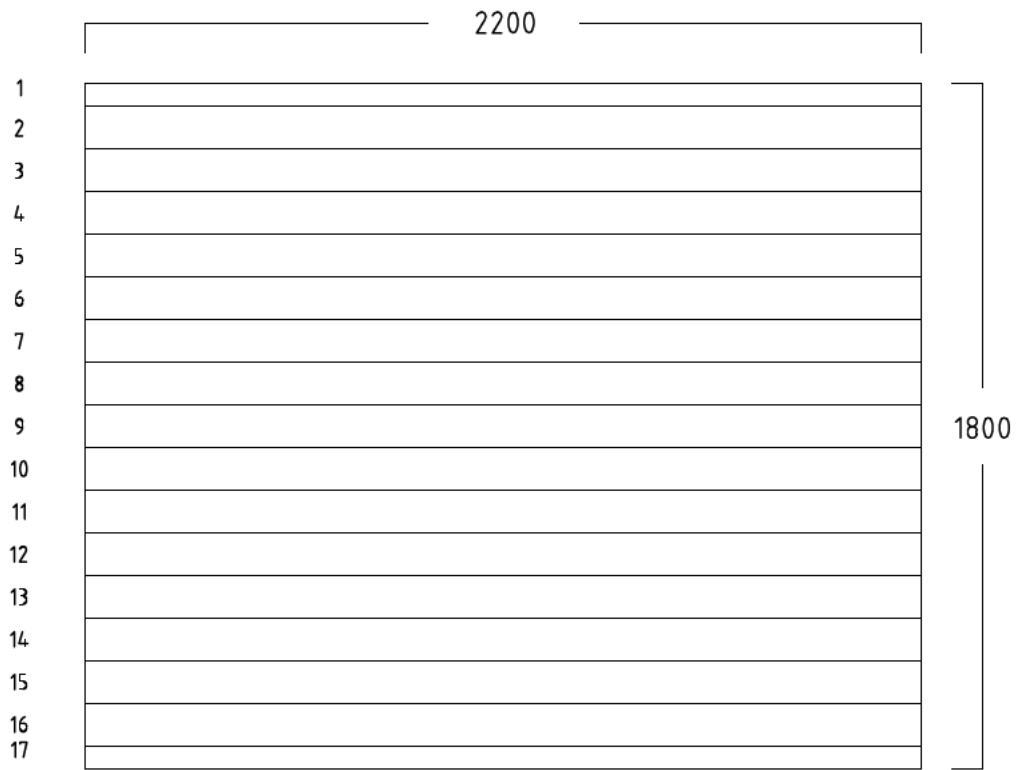

SOCKELBODEN 100 / 220 cm (2,20 qm)

SOCKELRAHMEN / RAHMENHOLZ 36x96 mm

SOCKELBODEN 120 / 220 cm (2,64 qm)

SOCKELRAHMEN / RAHMENHOLZ 36x96 mm

SOCKELBODEN 140 / 220 cm (3,08 qm)

DIELENBODEN 20 mm

SOCKELRAHMEN / RAHMENHOLZ 36x96 mm

SOCKELBODEN 160 / 220 cm (3,52 qm)

DIELENBODEN 20 mm

SOCKELRAHMEN / RAHMENHOLZ 36x96 mm

SOCKELBODEN 180 / 220 cm (3,96 qm)

DIELENBODEN 20 mm

SOCKELRAHMEN / RAHMENHOLZ 36x96 mm

SOCKELBODEN 200 / 220 cm (4,40 qm)

SOCKELRAHMEN / RAHMENHOLZ 36x96 mm

DIELENBODEN 20 mm