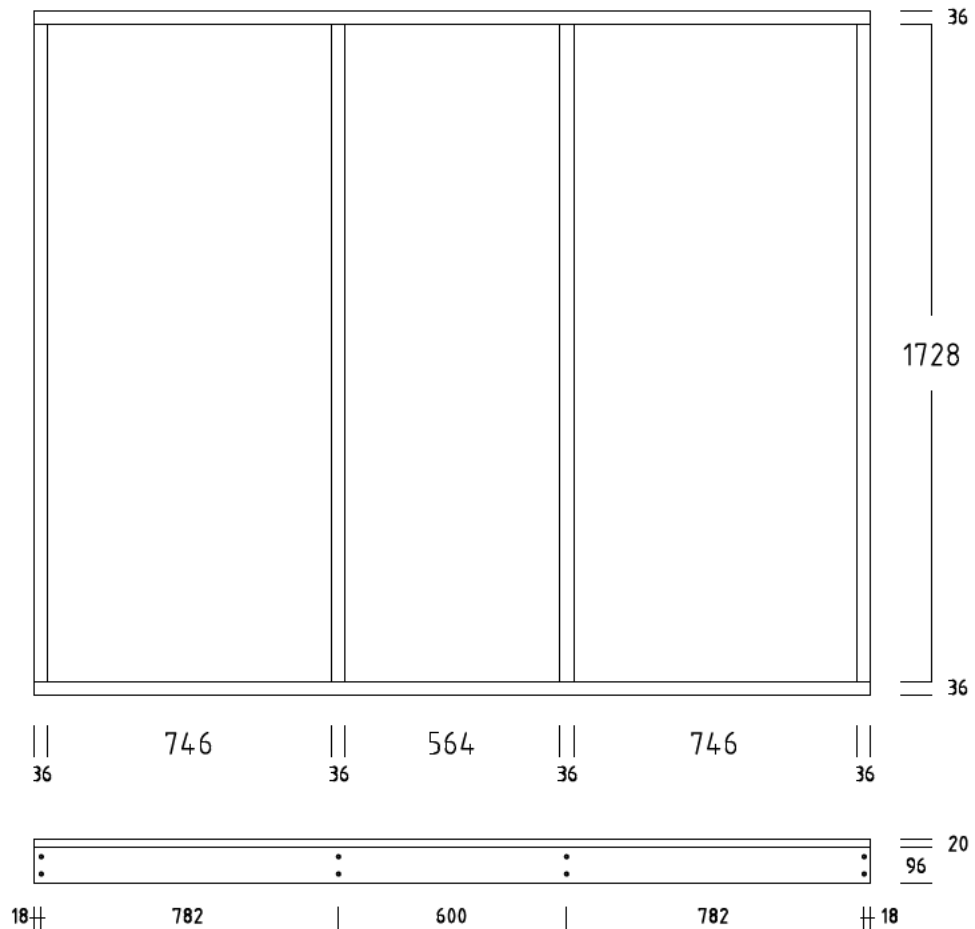

SOCKELBODEN 100 / 220 cm (2,20 qm)

SOCKELRAHMEN / RAHMENHOLZ 36x96 mm

SOCKELBODEN 120 / 220 cm (2,64 qm)

SOCKELRAHMEN / RAHMENHOLZ 36x96 mm

SOCKELBODEN 140 / 220 cm (3,08 qm)

DIELENBODEN 20 mm

SOCKELRAHMEN / RAHMENHOLZ 36x96 mm

SOCKELBODEN 160 / 220 cm (3,52 qm)

DIELENBODEN 20 mm

SOCKELRAHMEN / RAHMENHOLZ 36x96 mm

SOCKELBODEN 180 / 220 cm (3,96 qm)

DIELENBODEN 20 mm

SOCKELRAHMEN / RAHMENHOLZ 36x96 mm

SOCKELBODEN 200 / 220 cm (4,40 qm)

SOCKELRAHMEN / RAHMENHOLZ 36x96 mm

DIELENBODEN 20 mm