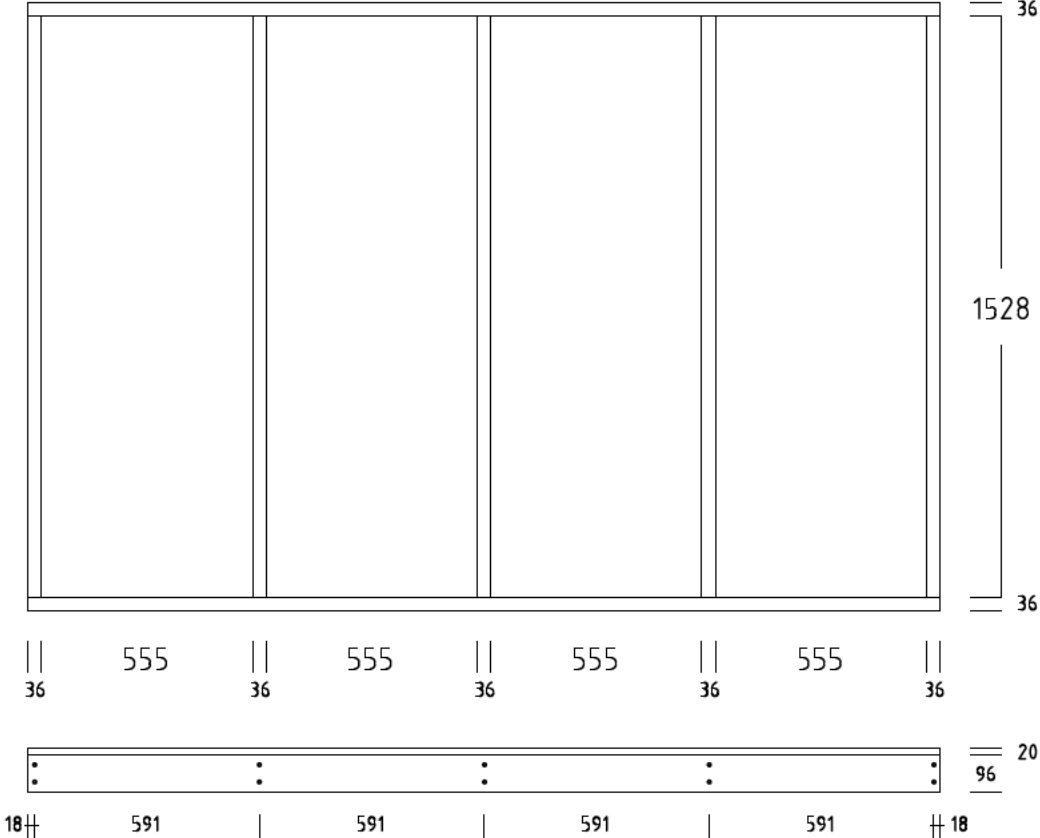

# SOCKELBODEN 140 / 240 cm ( 3,36 qm )

DIELENBODEN 20 mm

SOCKELRAHMEN / RAHMENHOLZ 36x96 mm

**SOCKELBODEN 160 / 240 cm ( 3,84 qm )**

DIELENBODEN 20 mm

SOCKELRAHMEN / RAHMENHOLZ 36x96 mm

# SOCKELBODEN 180 / 240 cm ( 4,32 qm )