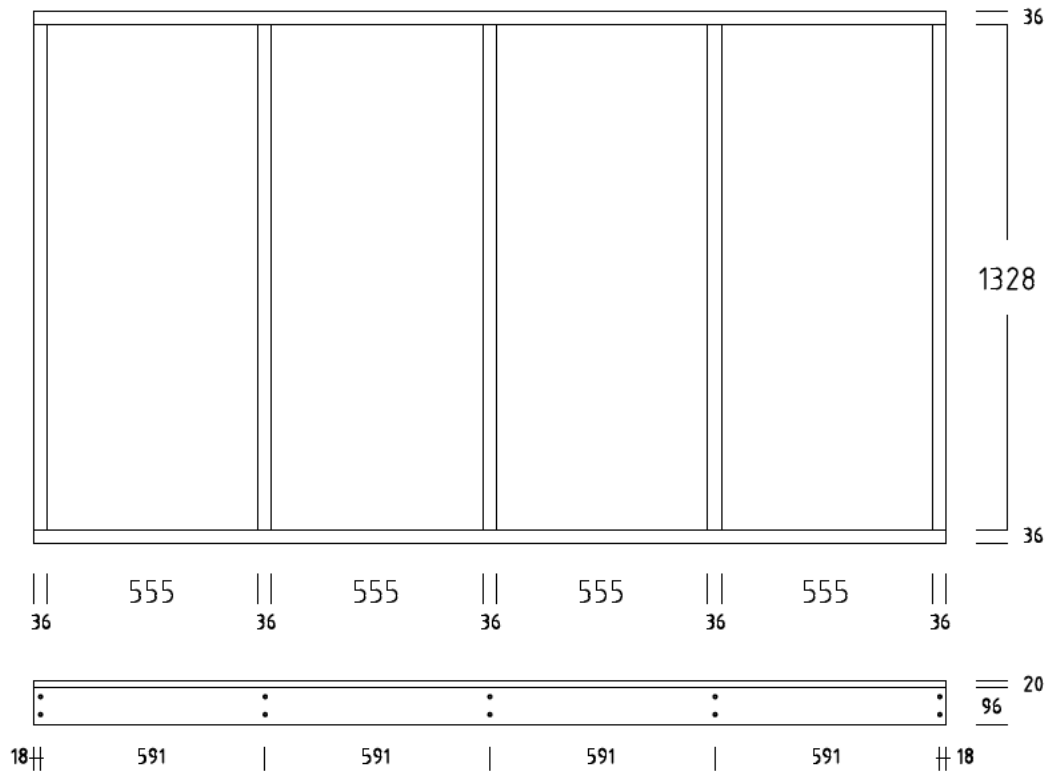

# SOCKELBODEN 120 / 240 cm ( 2,88 qm )

## SOCKELRAHMEN / RAHMENHOLZ 36x96 mm

# SOCKELBODEN 140 / 240 cm ( 3,36 qm )

DIELENBODEN 20 mm

SOCKELRAHMEN / RAHMENHOLZ 36x96 mm

**SOCKELBODEN 160 / 240 cm ( 3,84 qm )**

DIELENBODEN 20 mm

SOCKELRAHMEN / RAHMENHOLZ 36x96 mm