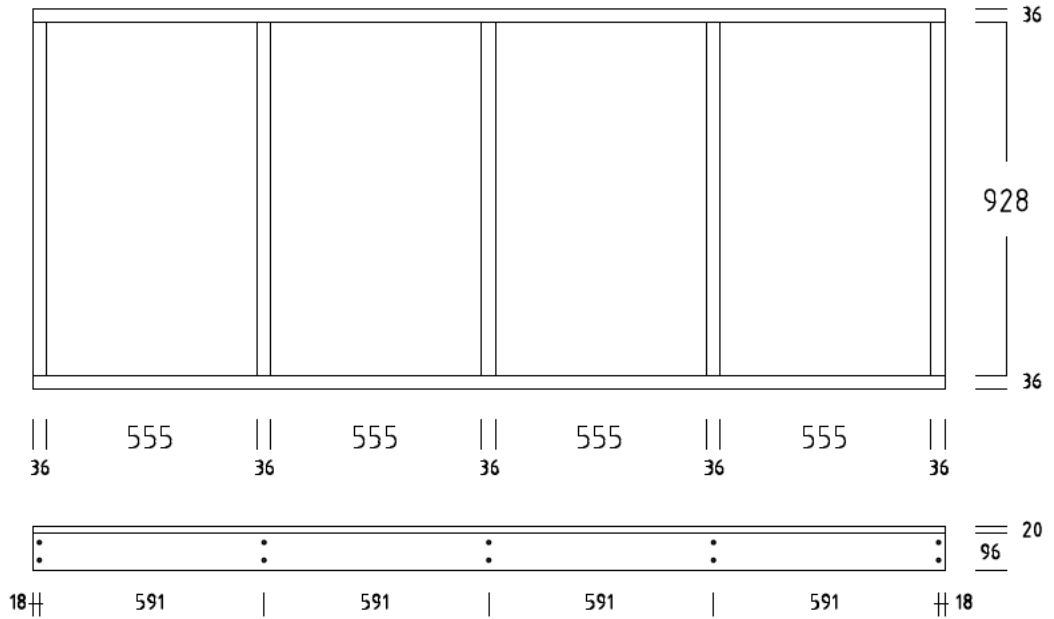

# SOCKELBODEN 100 / 240 cm ( 2,40 qm )

## SOCKELRAHMEN / RAHMENHOLZ 36x96 mm

# SOCKELBODEN 120 / 240 cm ( 2,88 qm )

# SOCKELBODEN 140 / 240 cm ( 3,36 qm )

DIELENBODEN 20 mm

SOCKELRAHMEN / RAHMENHOLZ 36x96 mm

**SOCKELBODEN 160 / 240 cm ( 3,84 qm )**

DIELENBODEN 20 mm

SOCKELRAHMEN / RAHMENHOLZ 36x96 mm