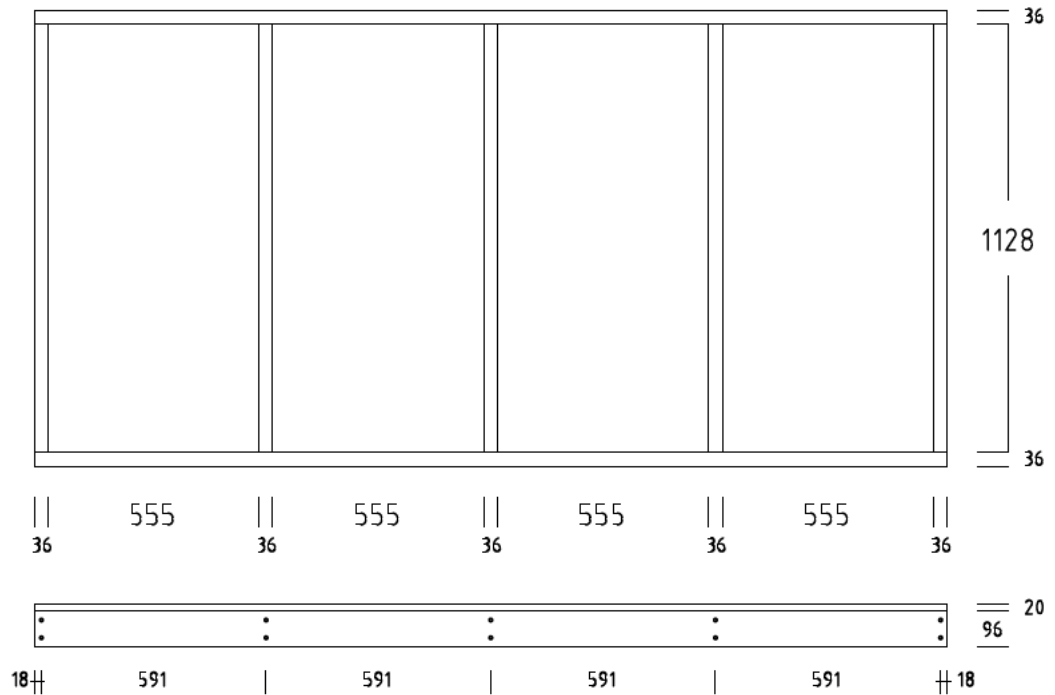

# SOCKELBODEN 100 / 240 cm ( 2,40 qm )

## SOCKELRAHMEN / RAHMENHOLZ 36x96 mm

# SOCKELBODEN 120 / 240 cm ( 2,88 qm )

# SOCKELBODEN 140 / 240 cm ( 3,36 qm )

DIELENBODEN 20 mm

SOCKELRAHMEN / RAHMENHOLZ 36x96 mm

**SOCKELBODEN 160 / 240 cm ( 3,84 qm )**

DIELENBODEN 20 mm

SOCKELRAHMEN / RAHMENHOLZ 36x96 mm