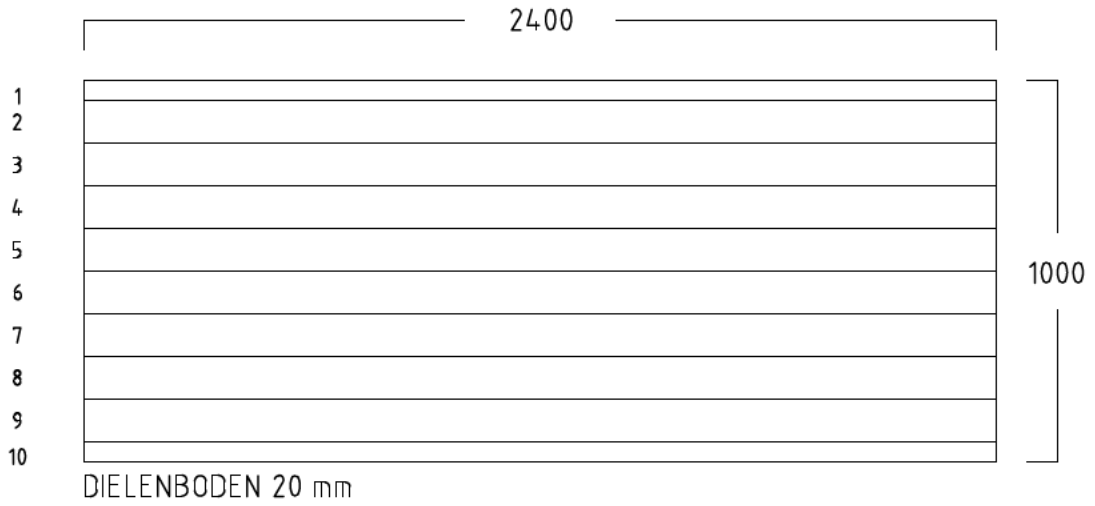

# SOCKELBODEN 100 / 240 cm ( 2,40 qm )

## SOCKELRAHMEN / RAHMENHOLZ 36x96 mm

# SOCKELBODEN 120 / 240 cm ( 2,88 qm )