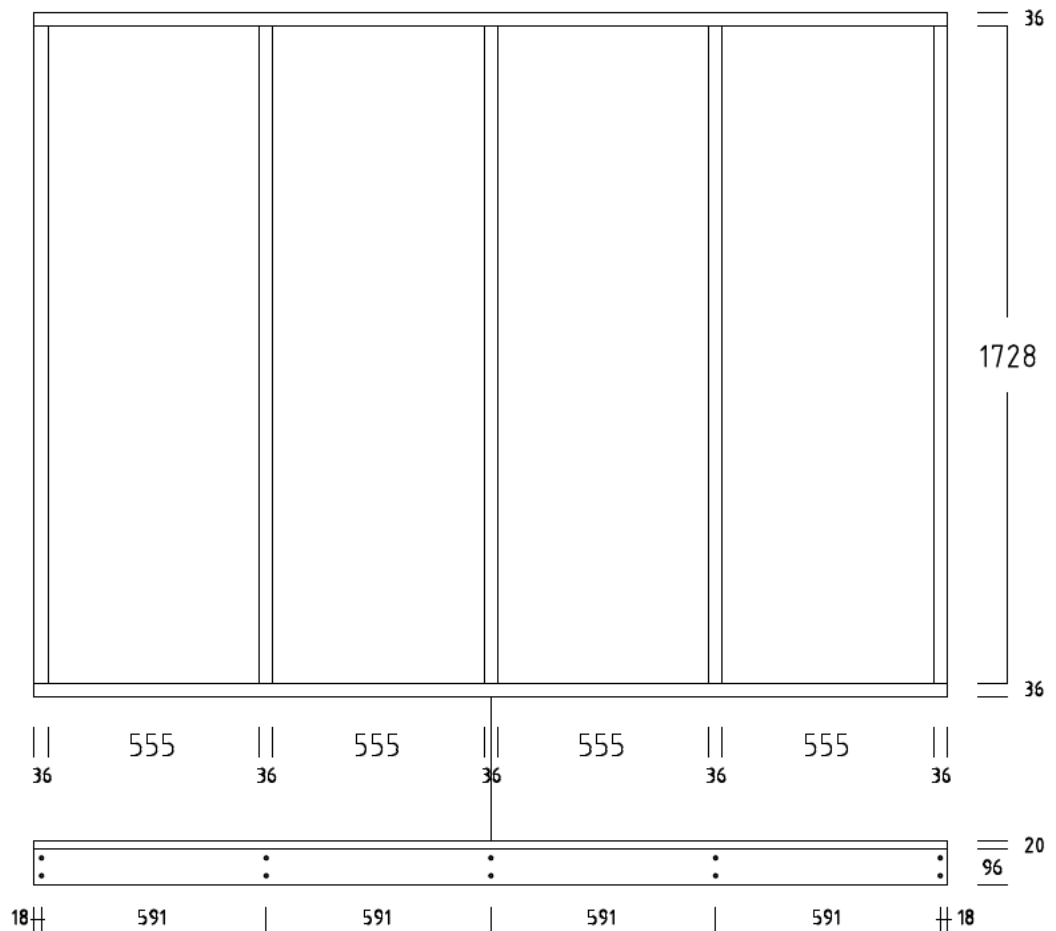

SOCKELRAHMEN / RAHMENHOLZ 36x96 mm