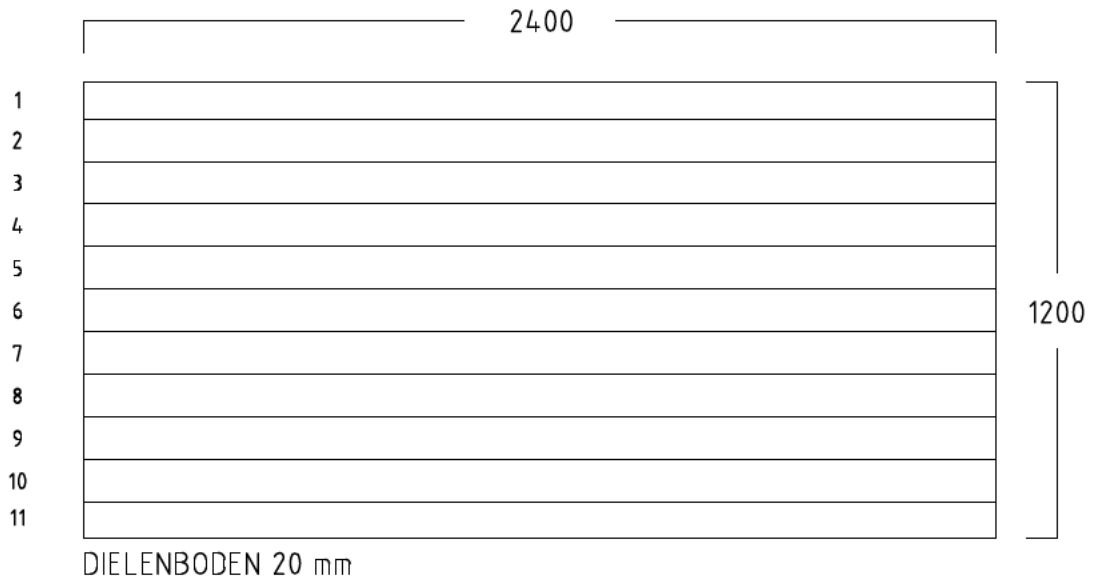

# SOCKELBODEN 100 / 240 cm ( 2,40 qm )

## SOCKELRAHMEN / RAHMENHOLZ 36x96 mm

# SOCKELBODEN 120 / 240 cm ( 2,88 qm )

# SOCKELBODEN 140 / 240 cm ( 3,36 qm )

DIELENBODEN 20 mm

SOCKELRAHMEN / RAHMENHOLZ 36x96 mm

**SOCKELBODEN 160 / 240 cm ( 3,84 qm )**

DIELENBODEN 20 mm

SOCKELRAHMEN / RAHMENHOLZ 36x96 mm