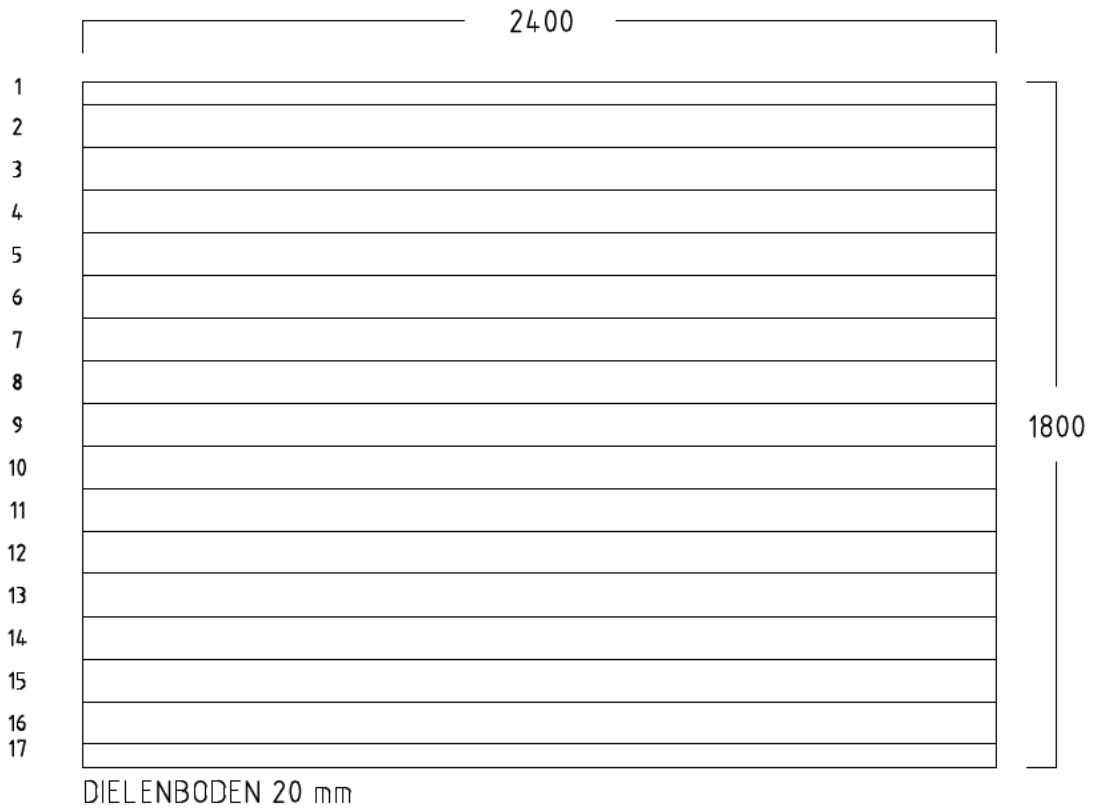

SOCKELBODEN 180 / 240 cm (4,32 qm)