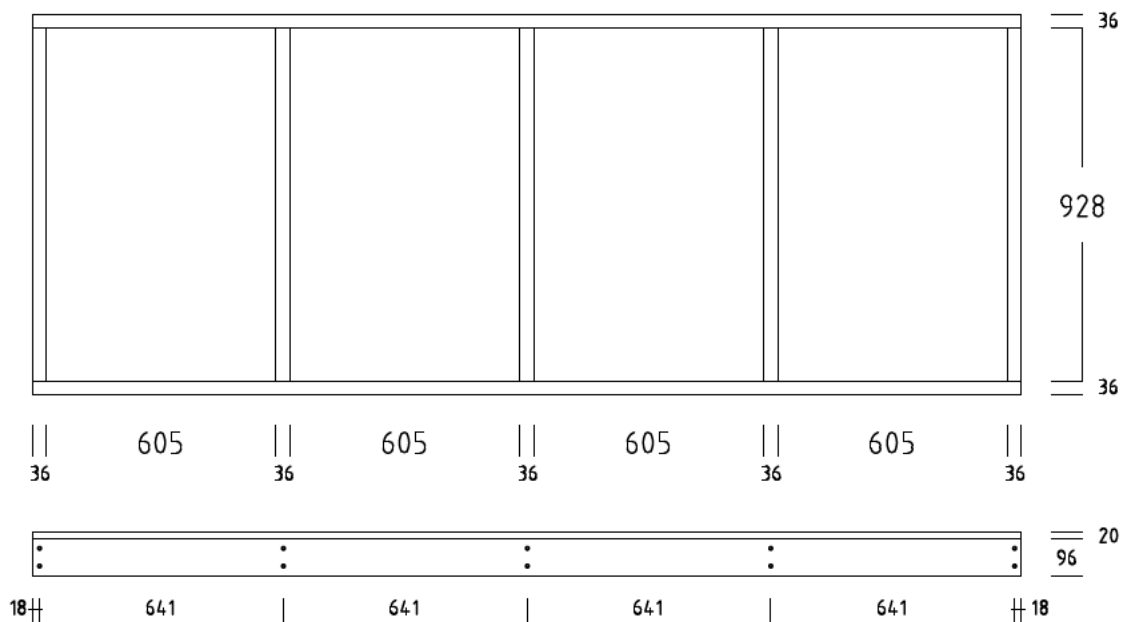

SOCKELBODEN 100 / 260 cm (2,60 qm)

SOCKELRAHMEN / RAHMENHOLZ 36x96 mm

SOCKELBODEN 120 / 260 cm (3,12 qm)

SOCKELRAHMEN / RAHMENHOLZ 36x96 mm

SOCKELBODEN 140 / 260 cm (3,64 qm)

DIELENBODEN 20 mm

SOCKELRAHMEN / RAHMENHOLZ 36x96 mm

SOCKELBODEN 160 / 260 cm (4,16 qm)

SOCKELRAHMEN / RAHMENHOLZ 36x96 mm

SOCKELBODEN 180 / 260 cm (4,68 qm)

DIELENBODEN 20 mm

SOCKELRAHMEN / RAHMENHOLZ 36x96 mm

SOCKELBODEN 200 / 260 cm (5,02 qm)

SOCKELRAHMEN / RAHMENHOLZ 36x96 mm

DIELENBODEN 20 mm