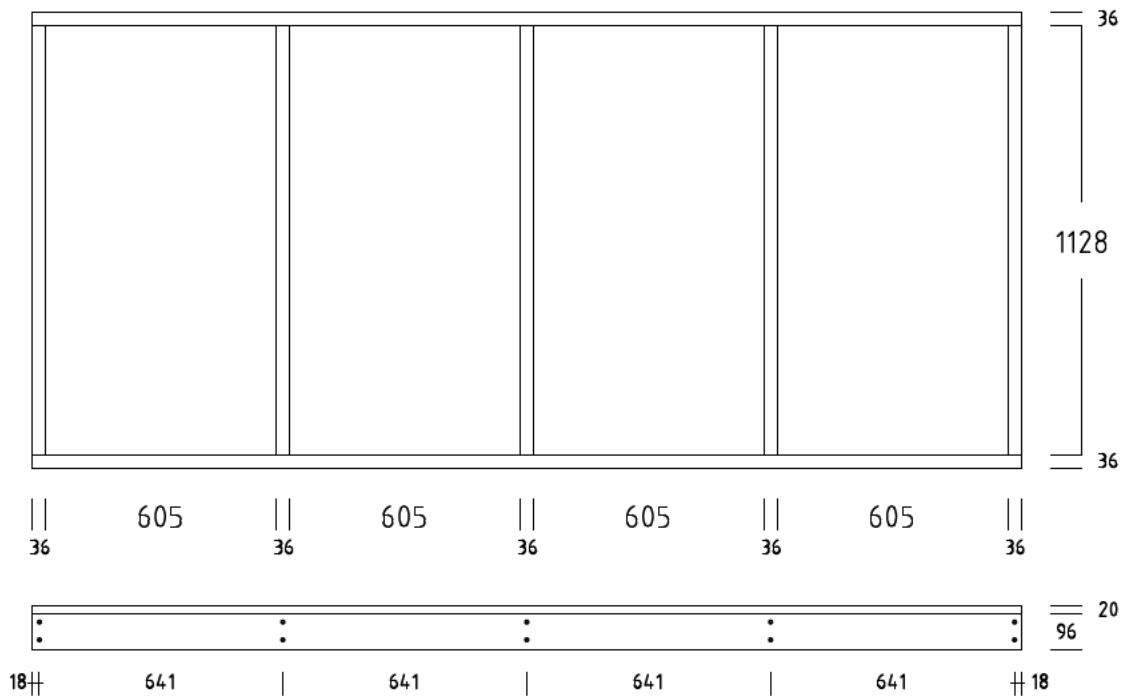

SOCKELBODEN 100 / 260 cm (2,60 qm)

SOCKELRAHMEN / RAHMENHOLZ 36x96 mm

SOCKELBODEN 120 / 260 cm (3,12 qm)

SOCKELRAHMEN / RAHMENHOLZ 36x96 mm

SOCKELBODEN 140 / 260 cm (3,64 qm)

DIELENBODEN 20 mm

SOCKELRAHMEN / RAHMENHOLZ 36x96 mm

SOCKELBODEN 160 / 260 cm (4,16 qm)

SOCKELRAHMEN / RAHMENHOLZ 36x96 mm

SOCKELBODEN 180 / 260 cm (4,68 qm)

DIELENBODEN 20 mm

SOCKELRAHMEN / RAHMENHOLZ 36x96 mm

SOCKELBODEN 200 / 260 cm (5,02 qm)

SOCKELRAHMEN / RAHMENHOLZ 36x96 mm

DIELENBODEN 20 mm