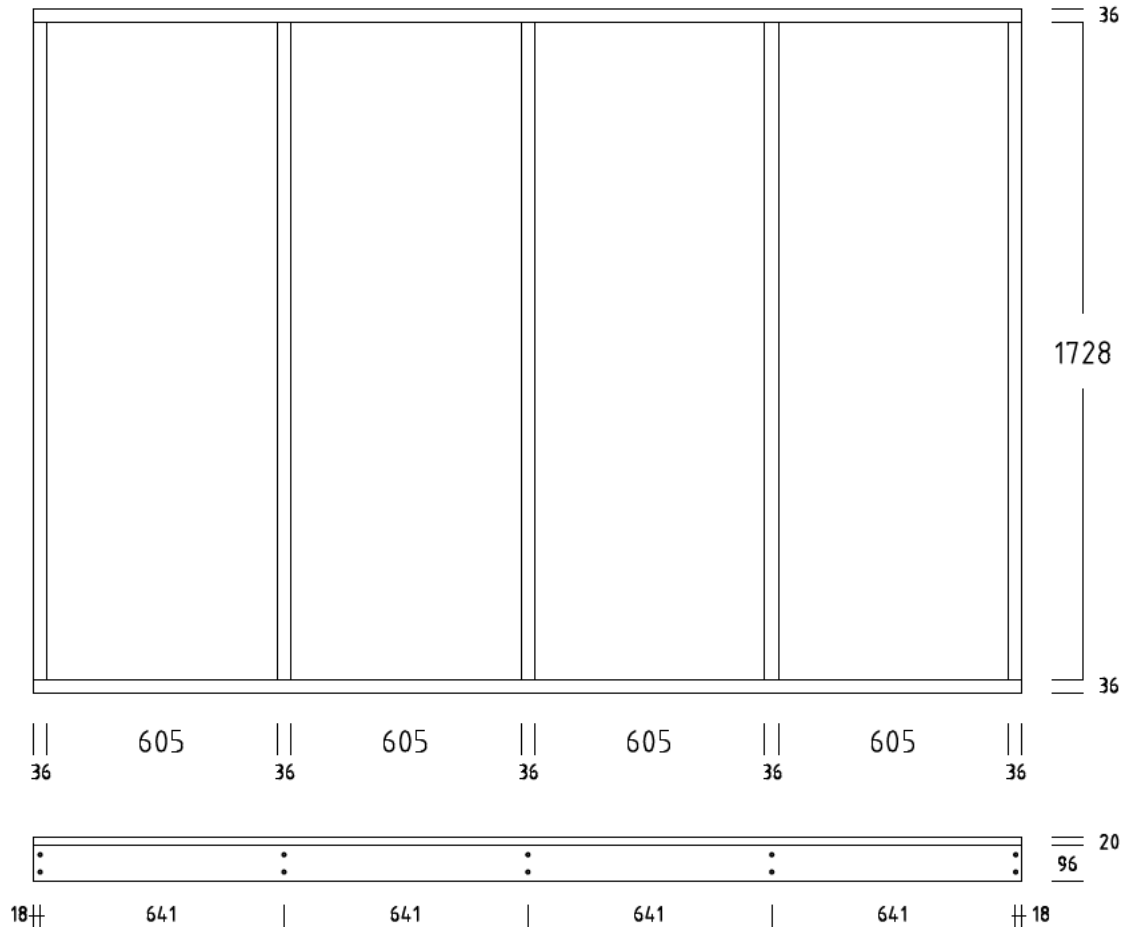

SOCKELBODEN 100 / 260 cm (2,60 qm)

SOCKELRAHMEN / RAHMENHOLZ 36x96 mm

SOCKELBODEN 120 / 260 cm (3,12 qm)

SOCKELRAHMEN / RAHMENHOLZ 36x96 mm

SOCKELBODEN 140 / 260 cm (3,64 qm)

DIELENBODEN 20 mm

SOCKELRAHMEN / RAHMENHOLZ 36x96 mm

SOCKELBODEN 160 / 260 cm (4,16 qm)

SOCKELRAHMEN / RAHMENHOLZ 36x96 mm

SOCKELBODEN 180 / 260 cm (4,68 qm)

DIELENBODEN 20 mm

SOCKELRAHMEN / RAHMENHOLZ 36x96 mm

SOCKELBODEN 200 / 260 cm (5,02 qm)

SOCKELRAHMEN / RAHMENHOLZ 36x96 mm

DIELENBODEN 20 mm