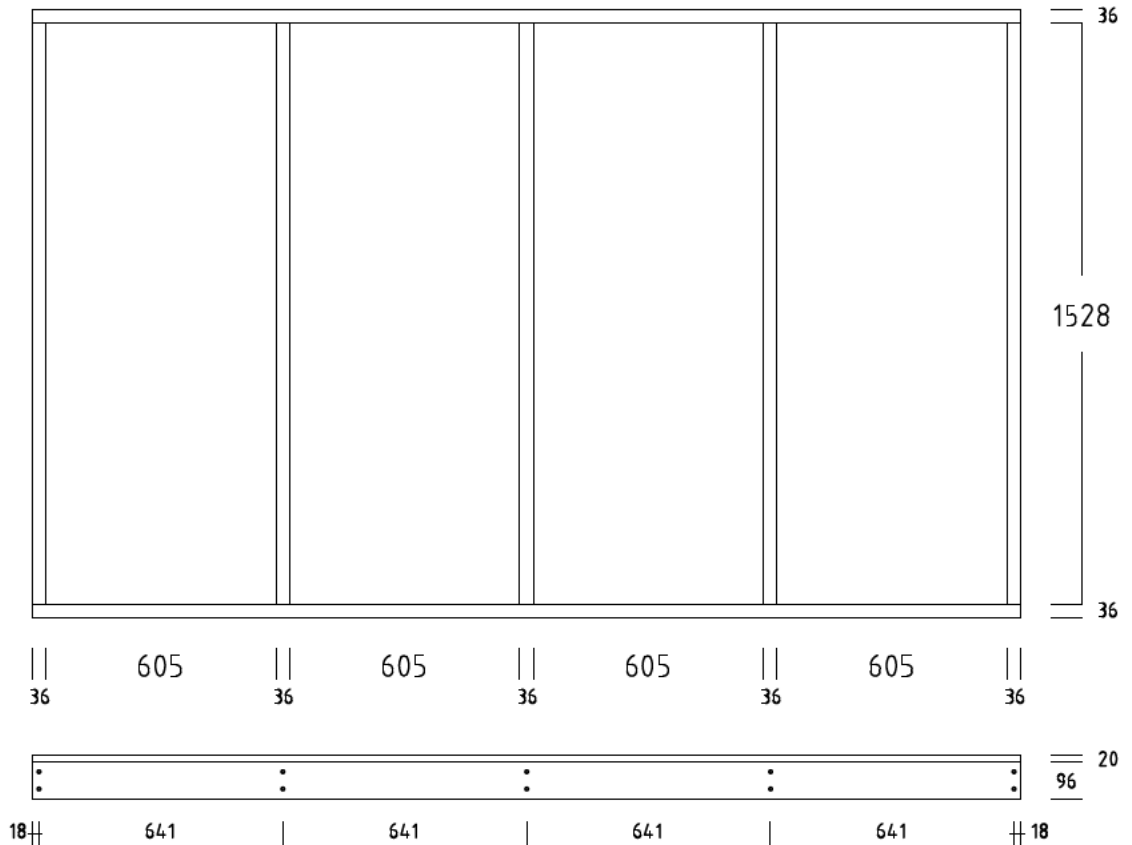

SOCKELBODEN 100 / 260 cm (2,60 qm)

SOCKELRAHMEN / RAHMENHOLZ 36x96 mm

SOCKELBODEN 120 / 260 cm (3,12 qm)

SOCKELRAHMEN / RAHMENHOLZ 36x96 mm

SOCKELBODEN 140 / 260 cm (3,64 qm)

DIELENBODEN 20 mm

SOCKELRAHMEN / RAHMENHOLZ 36x96 mm

SOCKELBODEN 160 / 260 cm (4,16 qm)

SOCKELRAHMEN / RAHMENHOLZ 36x96 mm

SOCKELBODEN 180 / 260 cm (4,68 qm)

DIELENBODEN 20 mm

SOCKELRAHMEN / RAHMENHOLZ 36x96 mm

SOCKELBODEN 200 / 260 cm (5,02 qm)

SOCKELRAHMEN / RAHMENHOLZ 36x96 mm

DIELENBODEN 20 mm