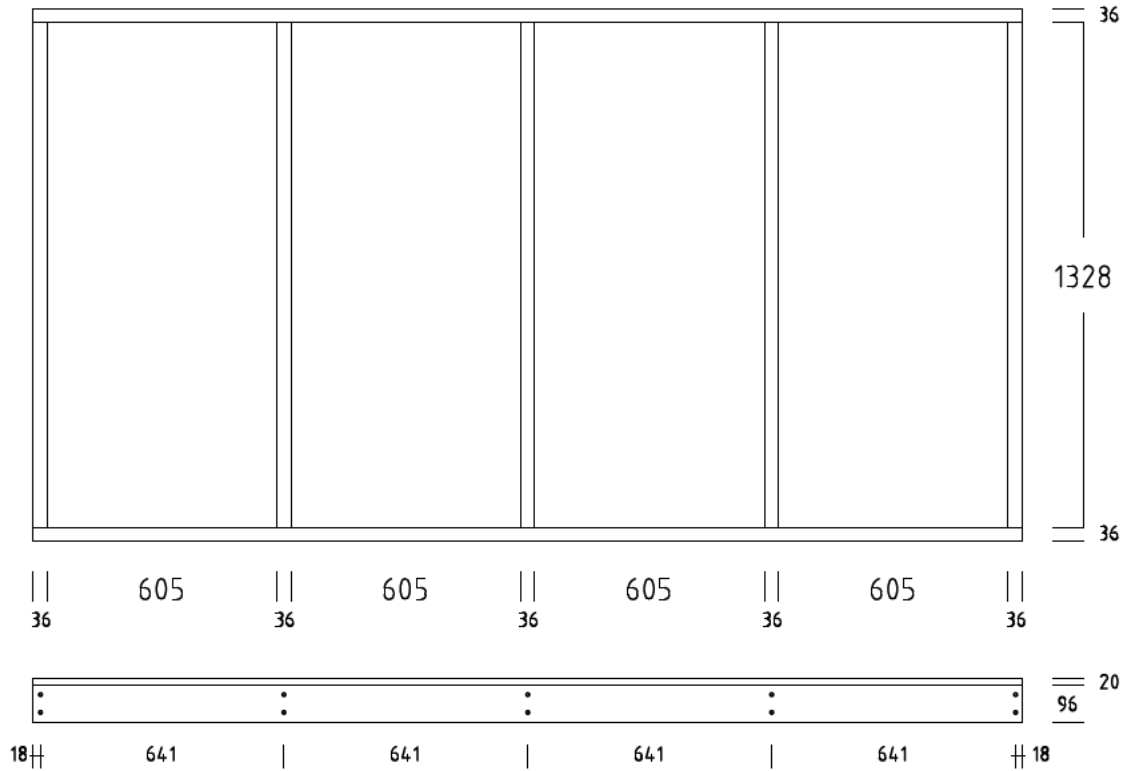

SOCKELBODEN 100 / 260 cm (2,60 qm)

SOCKELRAHMEN / RAHMENHOLZ 36x96 mm

SOCKELBODEN 120 / 260 cm (3,12 qm)

SOCKELRAHMEN / RAHMENHOLZ 36x96 mm

SOCKELBODEN 140 / 260 cm (3,64 qm)

DIELENBODEN 20 mm

SOCKELRAHMEN / RAHMENHOLZ 36x96 mm

SOCKELBODEN 160 / 260 cm (4,16 qm)

SOCKELRAHMEN / RAHMENHOLZ 36x96 mm

SOCKELBODEN 180 / 260 cm (4,68 qm)

DIELENBODEN 20 mm

SOCKELRAHMEN / RAHMENHOLZ 36x96 mm

SOCKELBODEN 200 / 260 cm (5,02 qm)

SOCKELRAHMEN / RAHMENHOLZ 36x96 mm

DIELENBODEN 20 mm