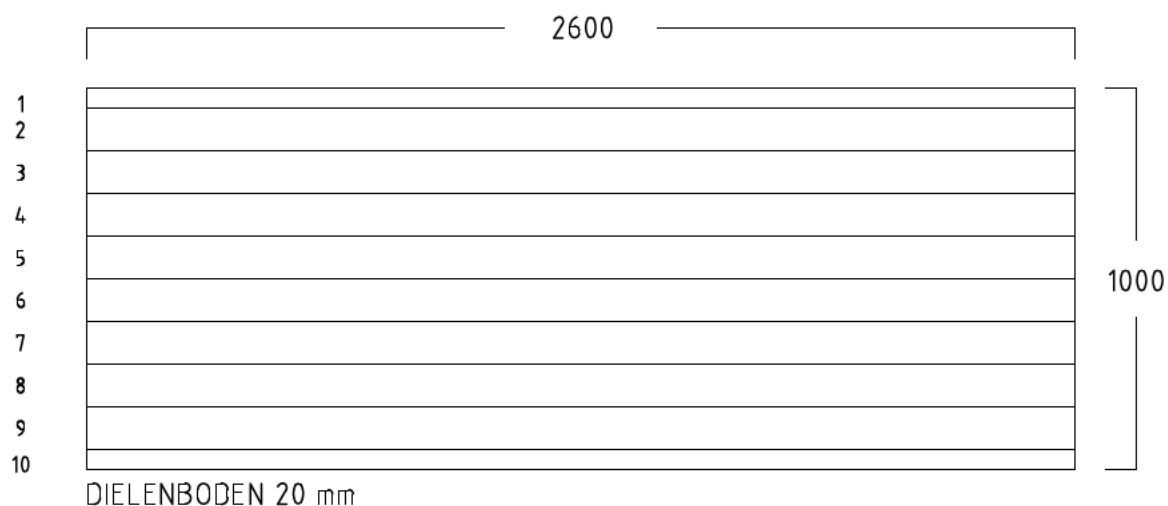

SOCKELBODEN 100 / 260 cm (2,60 qm)

SOCKELRAHMEN / RAHMENHOLZ 36x96 mm

SOCKELBODEN 120 / 260 cm (3,12 qm)

SOCKELRAHMEN / RAHMENHOLZ 36x96 mm

SOCKELBODEN 140 / 260 cm (3,64 qm)

DIELENBODEN 20 mm

SOCKELRAHMEN / RAHMENHOLZ 36x96 mm

SOCKELBODEN 160 / 260 cm (4,16 qm)

SOCKELRAHMEN / RAHMENHOLZ 36x96 mm

SOCKELBODEN 180 / 260 cm (4,68 qm)

DIELENBODEN 20 mm

SOCKELRAHMEN / RAHMENHOLZ 36x96 mm

SOCKELBODEN 200 / 260 cm (5,02 qm)

SOCKELRAHMEN / RAHMENHOLZ 36x96 mm

DIELENBODEN 20 mm