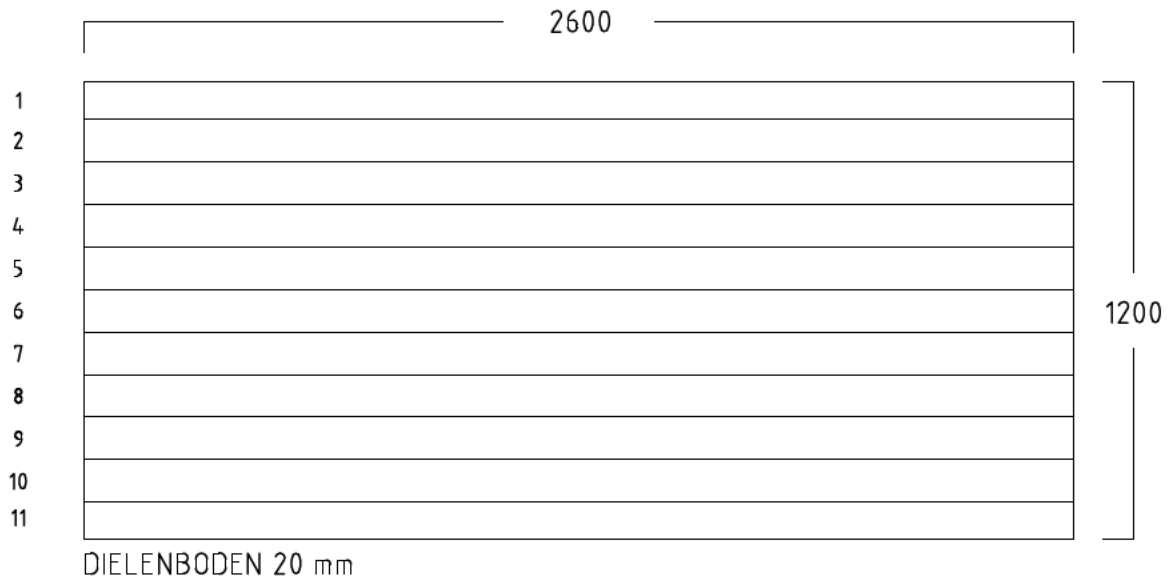

SOCKELBODEN 100 / 260 cm (2,60 qm)

SOCKELRAHMEN / RAHMENHOLZ 36x96 mm

SOCKELBODEN 120 / 260 cm (3,12 qm)

SOCKELRAHMEN / RAHMENHOLZ 36x96 mm

SOCKELBODEN 140 / 260 cm (3,64 qm)

DIELENBODEN 20 mm

SOCKELRAHMEN / RAHMENHOLZ 36x96 mm

SOCKELBODEN 160 / 260 cm (4,16 qm)

SOCKELRAHMEN / RAHMENHOLZ 36x96 mm

SOCKELBODEN 180 / 260 cm (4,68 qm)

DIELENBODEN 20 mm

SOCKELRAHMEN / RAHMENHOLZ 36x96 mm

SOCKELBODEN 200 / 260 cm (5,02 qm)

SOCKELRAHMEN / RAHMENHOLZ 36x96 mm

DIELENBODEN 20 mm