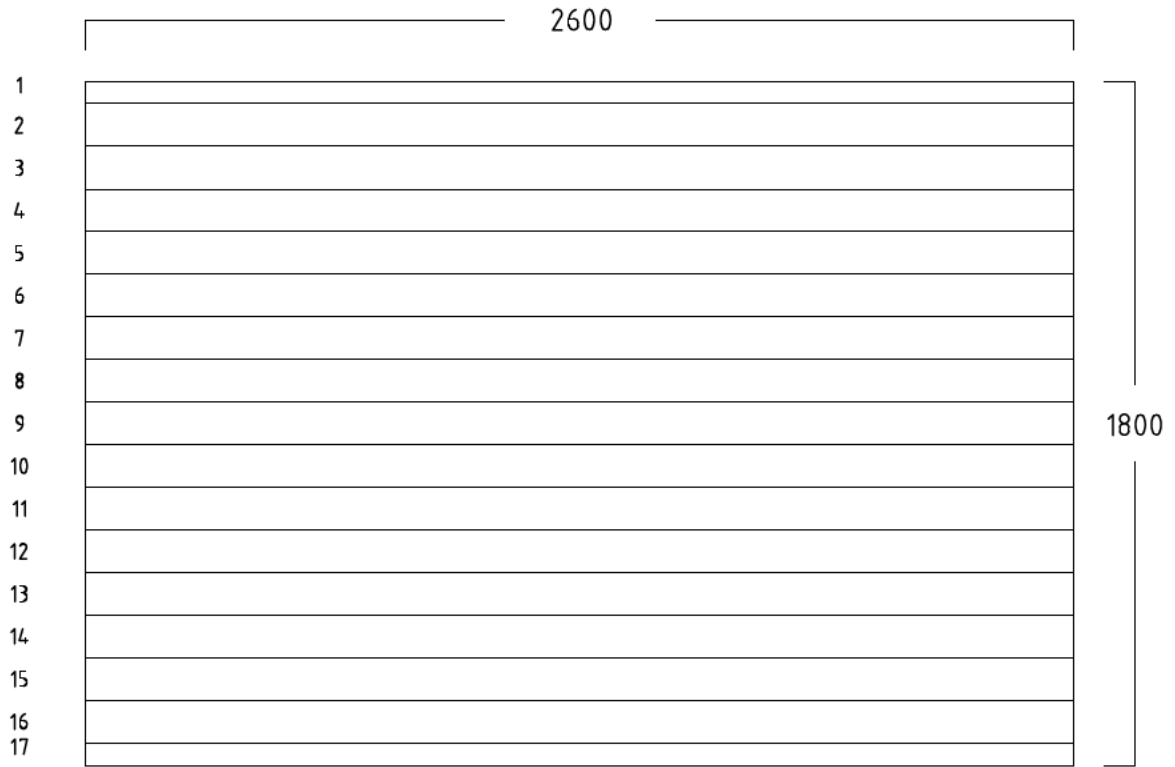

SOCKELBODEN 100 / 260 cm (2,60 qm)

SOCKELRAHMEN / RAHMENHOLZ 36x96 mm

SOCKELBODEN 120 / 260 cm (3,12 qm)

SOCKELRAHMEN / RAHMENHOLZ 36x96 mm

SOCKELBODEN 140 / 260 cm (3,64 qm)

DIELENBODEN 20 mm

SOCKELRAHMEN / RAHMENHOLZ 36x96 mm

SOCKELBODEN 160 / 260 cm (4,16 qm)

SOCKELRAHMEN / RAHMENHOLZ 36x96 mm

SOCKELBODEN 180 / 260 cm (4,68 qm)

DIELENBODEN 20 mm

SOCKELRAHMEN / RAHMENHOLZ 36x96 mm

SOCKELBODEN 200 / 260 cm (5,02 qm)

SOCKELRAHMEN / RAHMENHOLZ 36x96 mm

DIELENBODEN 20 mm