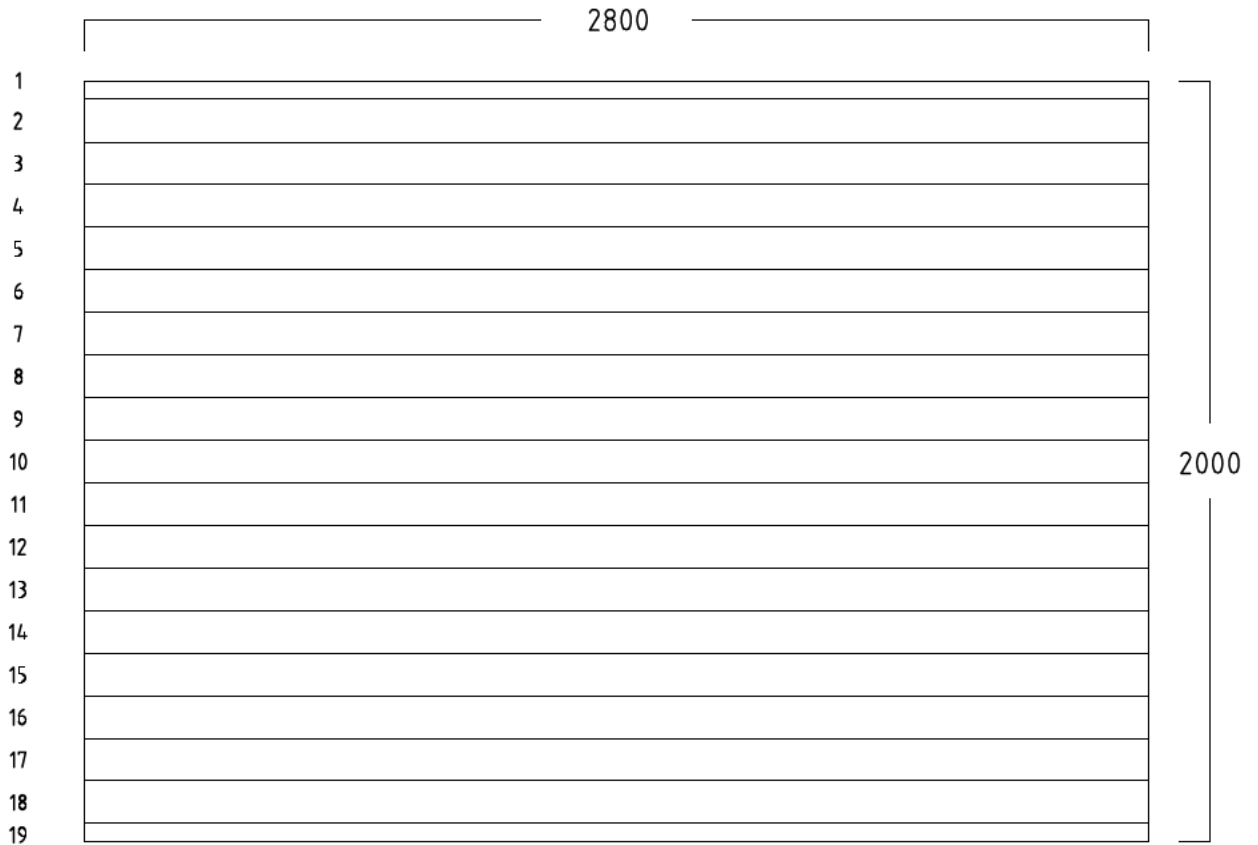

# SOCKELBODEN 180 / 280 cm ( 5,04 qm )

DIELENBODEN 20 mm

SOCKELRAHMEN / RAHMENHOLZ 36x96 mm

# SOCKELBODEN 200 / 280 cm ( 5,60 qm )