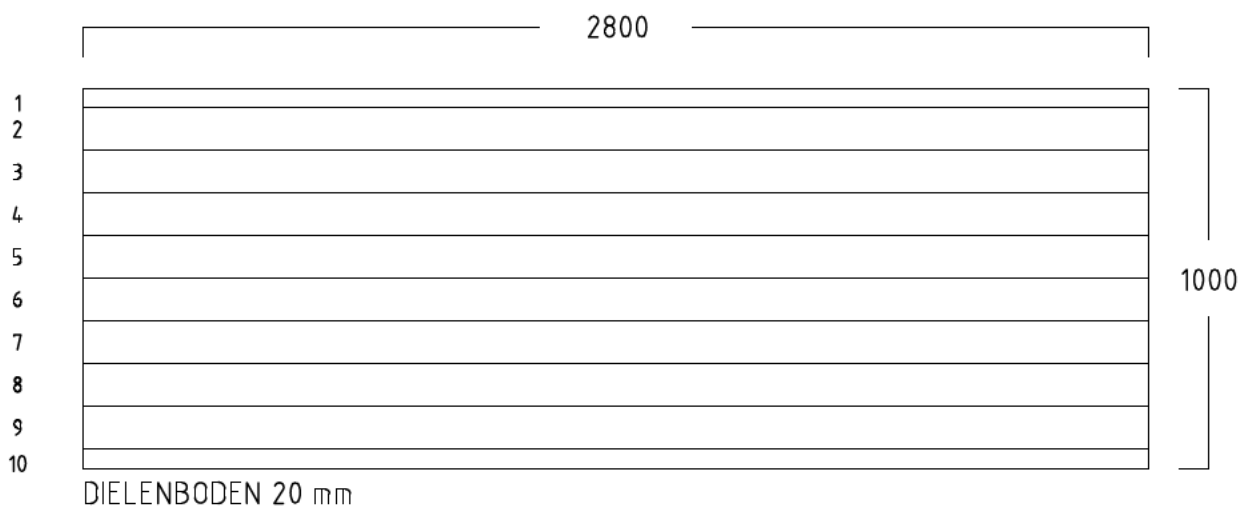

# SOCKELBODEN 100 / 280 cm ( 2,80 qm )

## SOCKELRAHMEN / RAHMENHOLZ 36x96 mm

# SOCKELBODEN 120 / 280 cm ( 3,36 qm )

## DIELENBODEN 20 mm