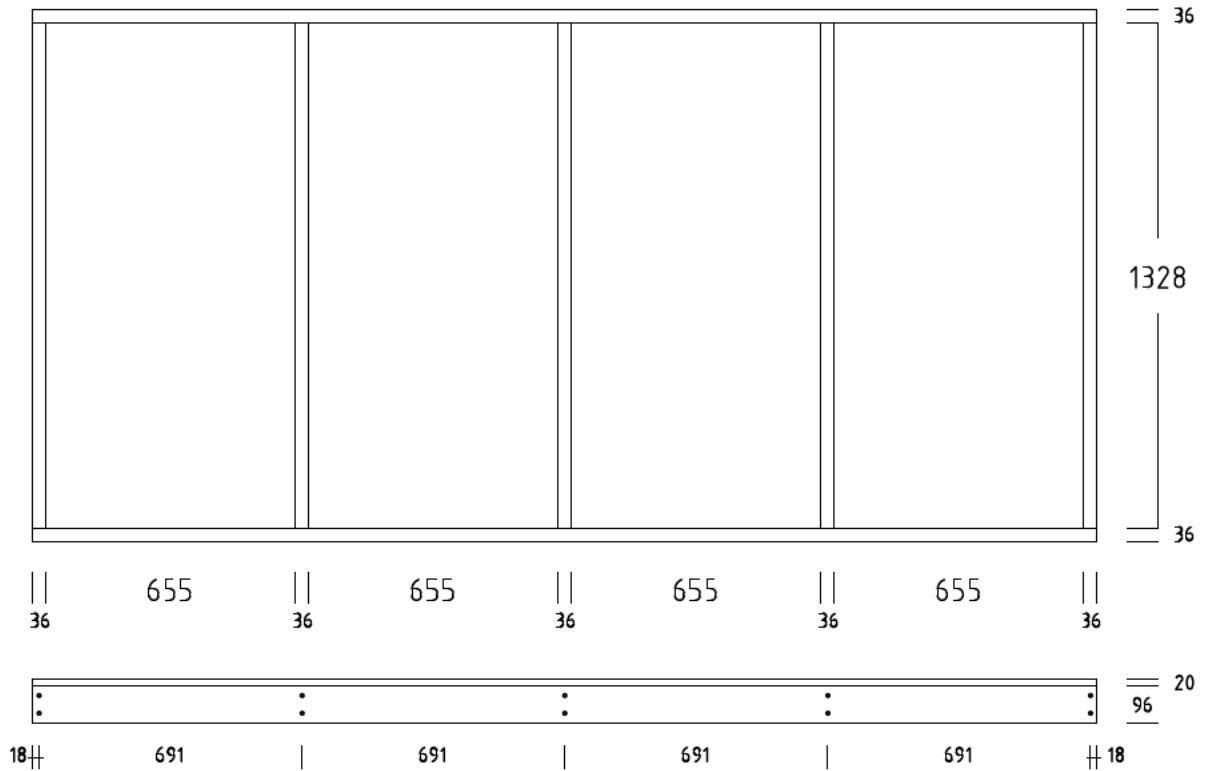

# SOCKELBODEN 120 / 280 cm ( 3,36 qm )

## SOCKELRAHMEN / RAHMENHOLZ 36x96 mm

# SOCKELBODEN 140 / 280 cm ( 3,92 qm )

DIELENBODEN 20 mm

SOCKELRAHMEN / RAHMENHOLZ 36x96 mm

# SOCKELBODEN 160 / 280 cm ( 4,48 qm )

DIELENBODEN 20 mm

SOCKELRAHMEN / RAHMENHOLZ 36x96 mm