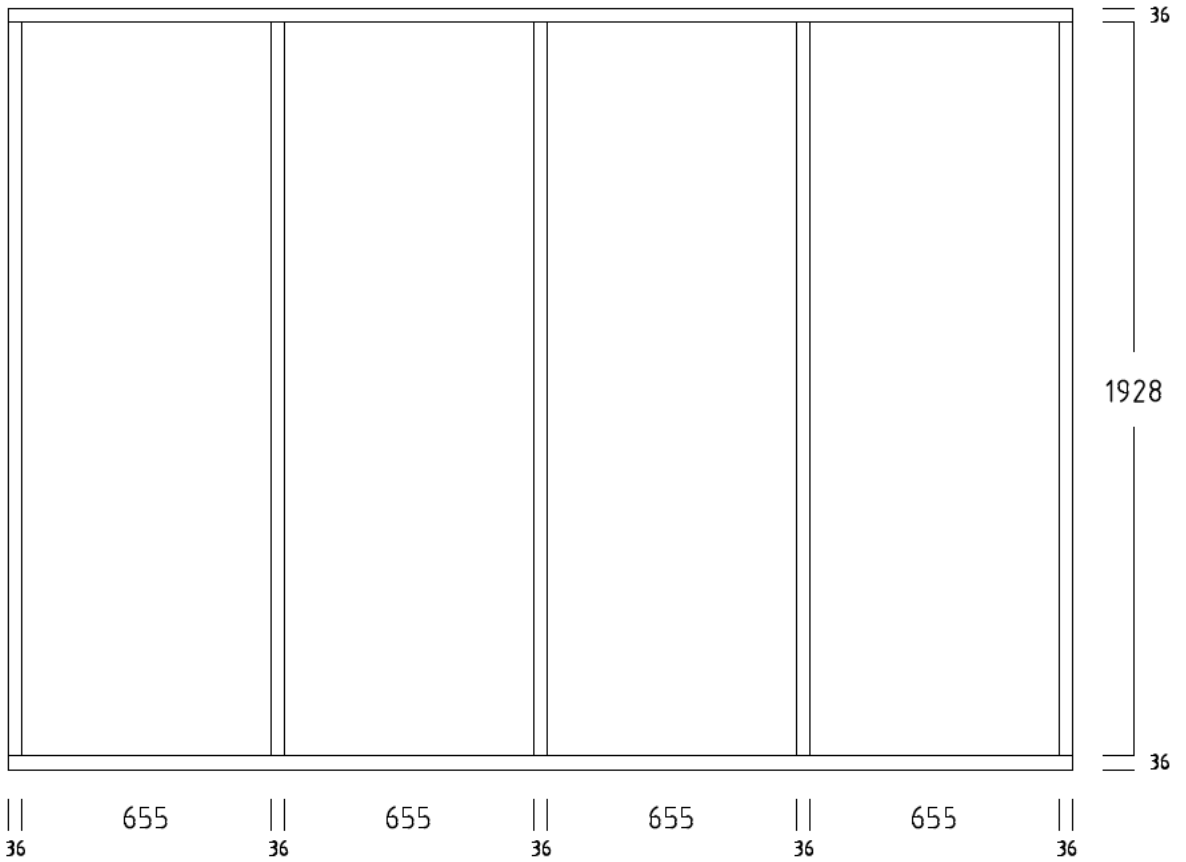

SOCKELRAHMEN / RAHMENHOLZ 36x96 mm