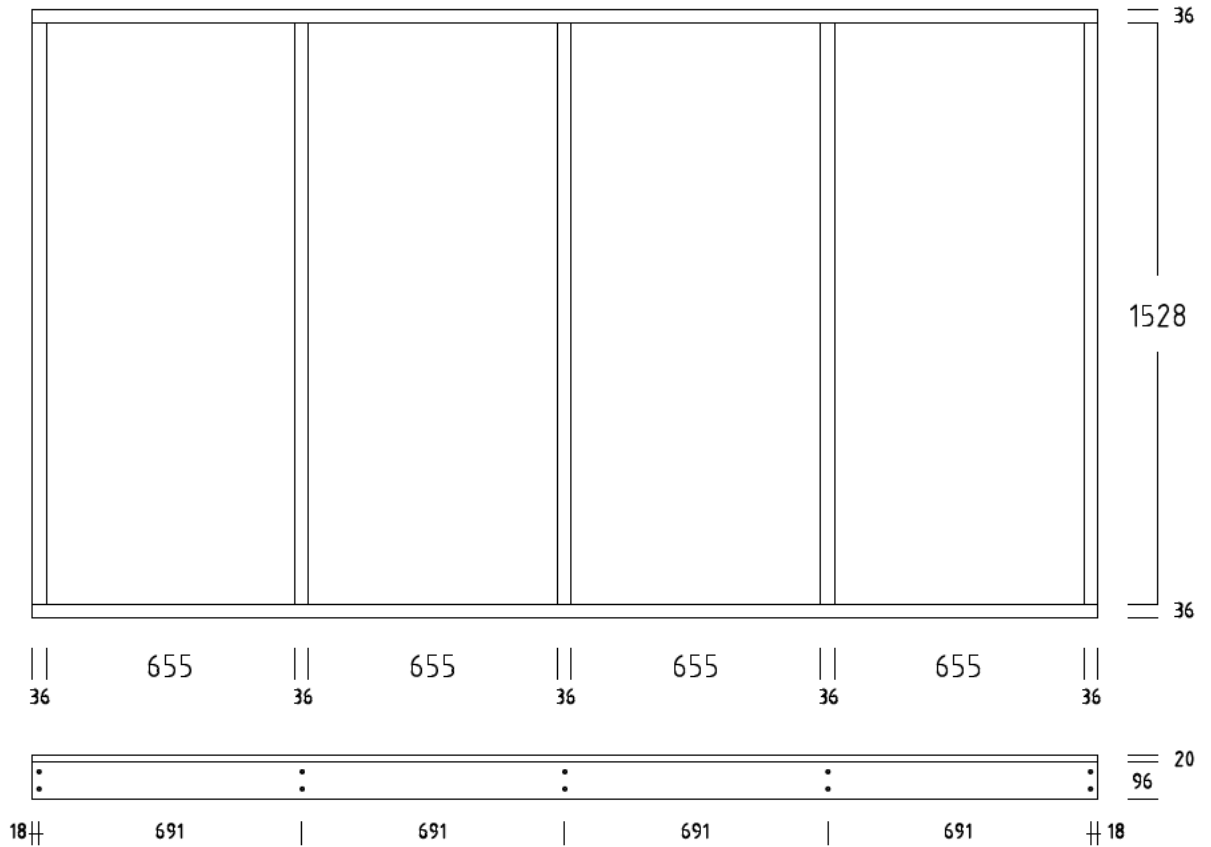

# SOCKELBODEN 140 / 280 cm ( 3,92 qm )

DIELENBODEN 20 mm

SOCKELRAHMEN / RAHMENHOLZ 36x96 mm

# SOCKELBODEN 160 / 280 cm ( 4,48 qm )

DIELENBODEN 20 mm

SOCKELRAHMEN / RAHMENHOLZ 36x96 mm