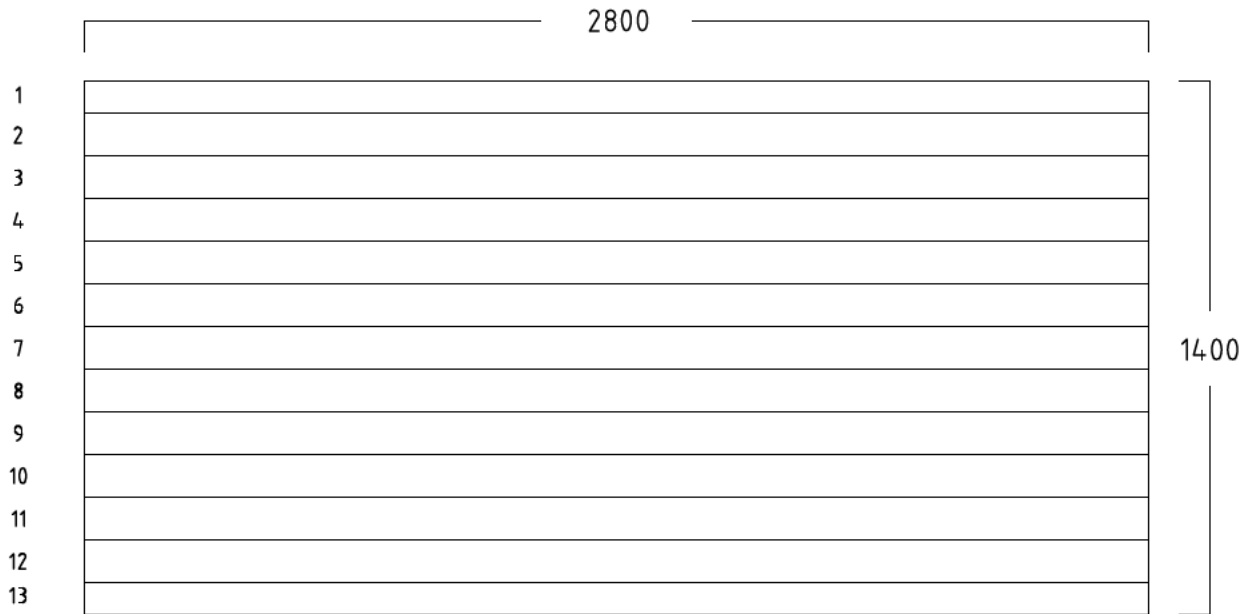

SOCKELBODEN 140 / 280 cm (3,92 qm)