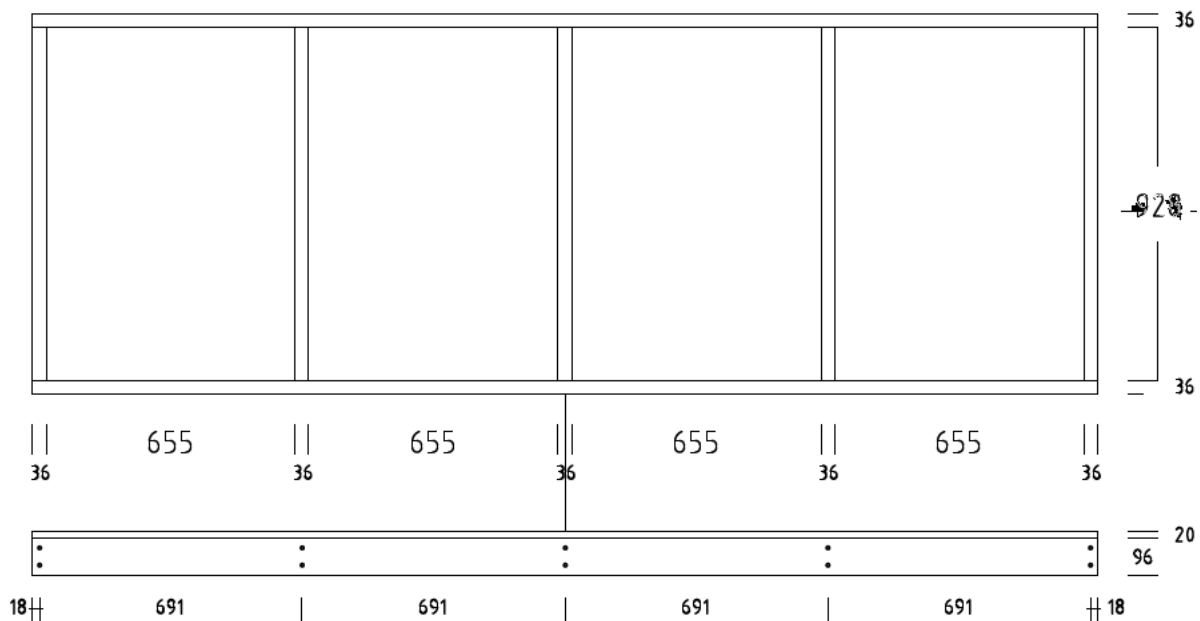

# SOCKELBODEN 100 / 280 cm ( 2,80 qm )

## SOCKELRAHMEN / RAHMENHOLZ 36x96 mm

# SOCKELBODEN 120 / 280 cm ( 3,36 qm )

## DIELENBODEN 20 mm