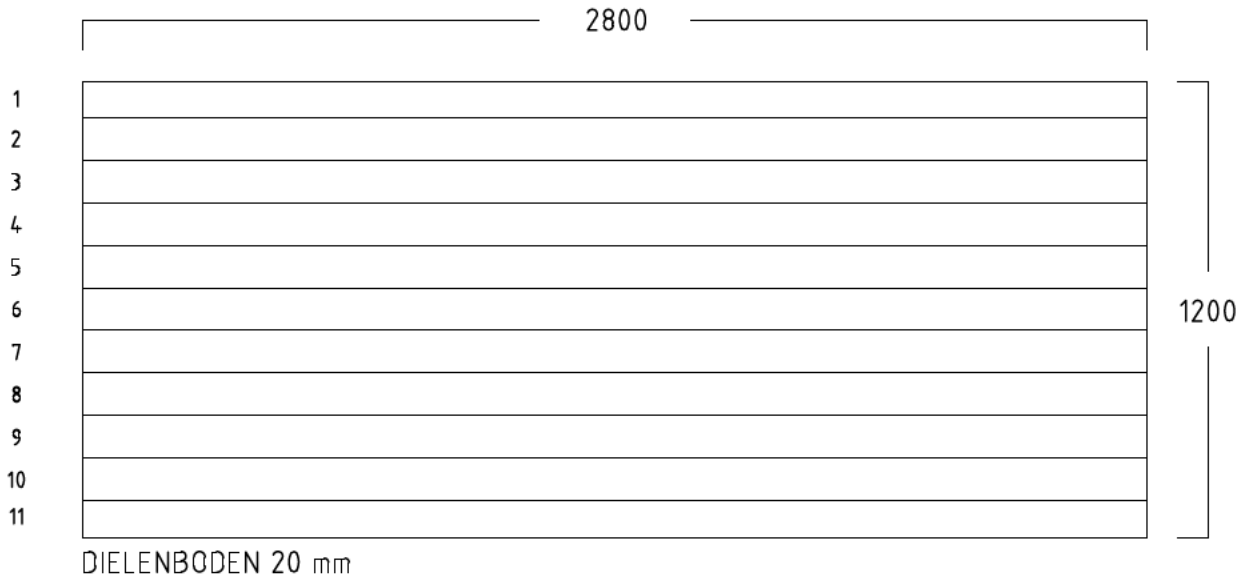

# SOCKELBODEN 100 / 280 cm ( 2,80 qm )

## SOCKELRAHMEN / RAHMENHOLZ 36x96 mm

# SOCKELBODEN 120 / 280 cm ( 3,36 qm )

## DIELENBODEN 20 mm