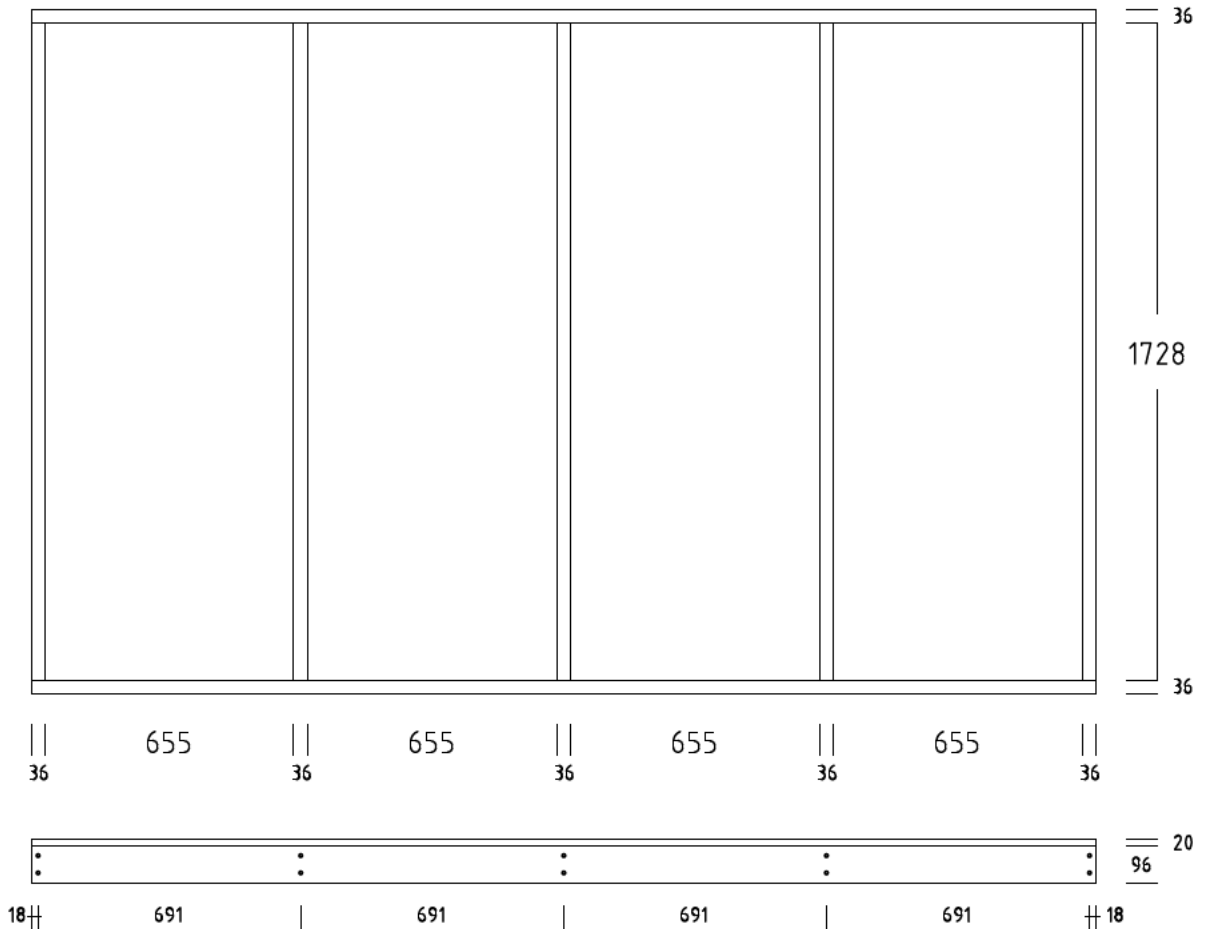

# SOCKELBODEN 160 / 280 cm ( 4,48 qm )

DIELENBODEN 20 mm

SOCKELRAHMEN / RAHMENHOLZ 36x96 mm

# SOCKELBODEN 180 / 280 cm ( 5,04 qm )

DIELENBODEN 20 mm

SOCKELRAHMEN / RAHMENHOLZ 36x96 mm