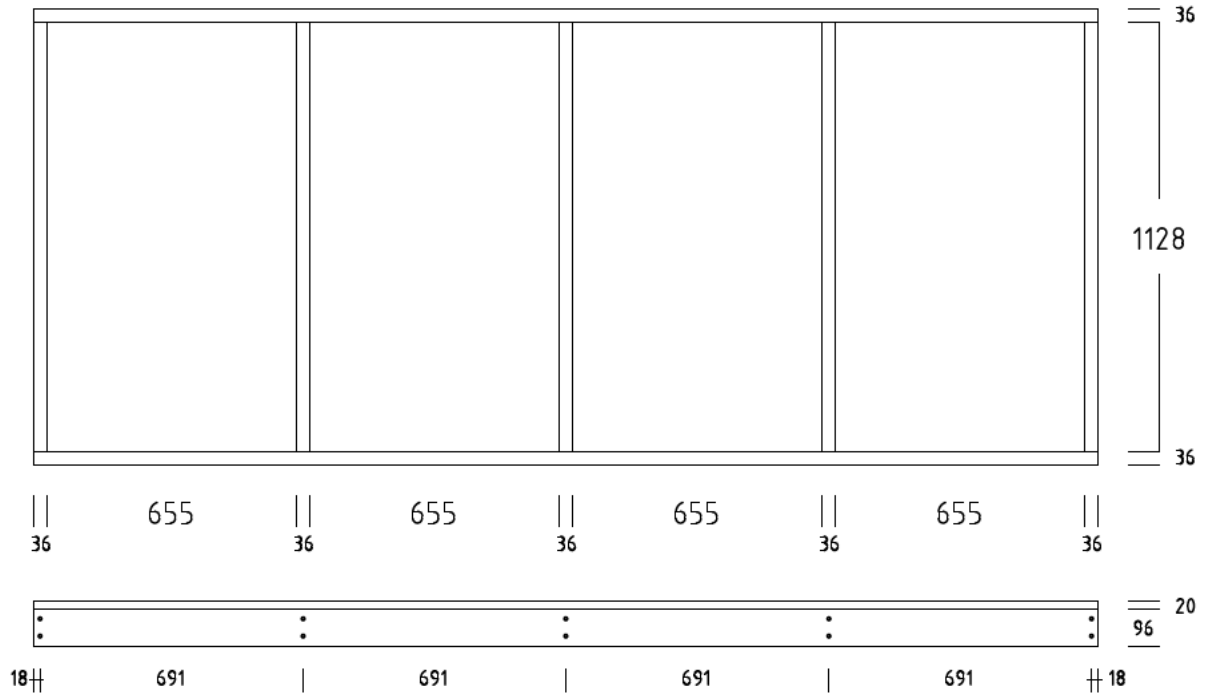

SOCKELRAHMEN / RAHMENHOLZ 36x96 mm